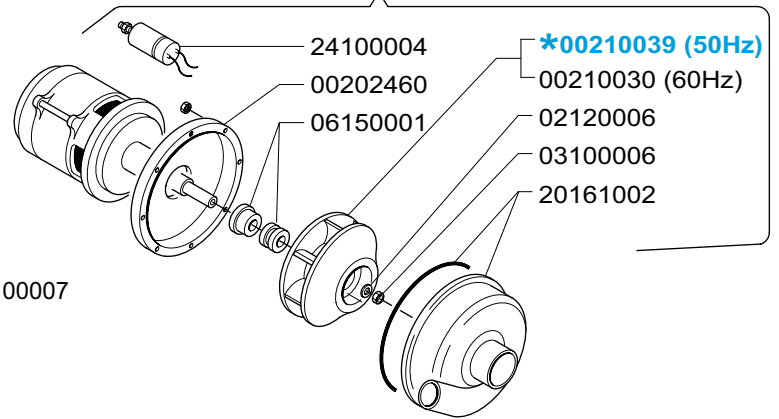

BD 22

TAV. 1

TAV. 2

TAV. 3

TAV. 4

00202480 230V 50Hz

*00203052 (Kw3 230V)
00203053 (Kw2,7 240V)

DAA020

20155124

TAV. 5

TAV. 6

00206713

00007000

00206655

00007400

00007300