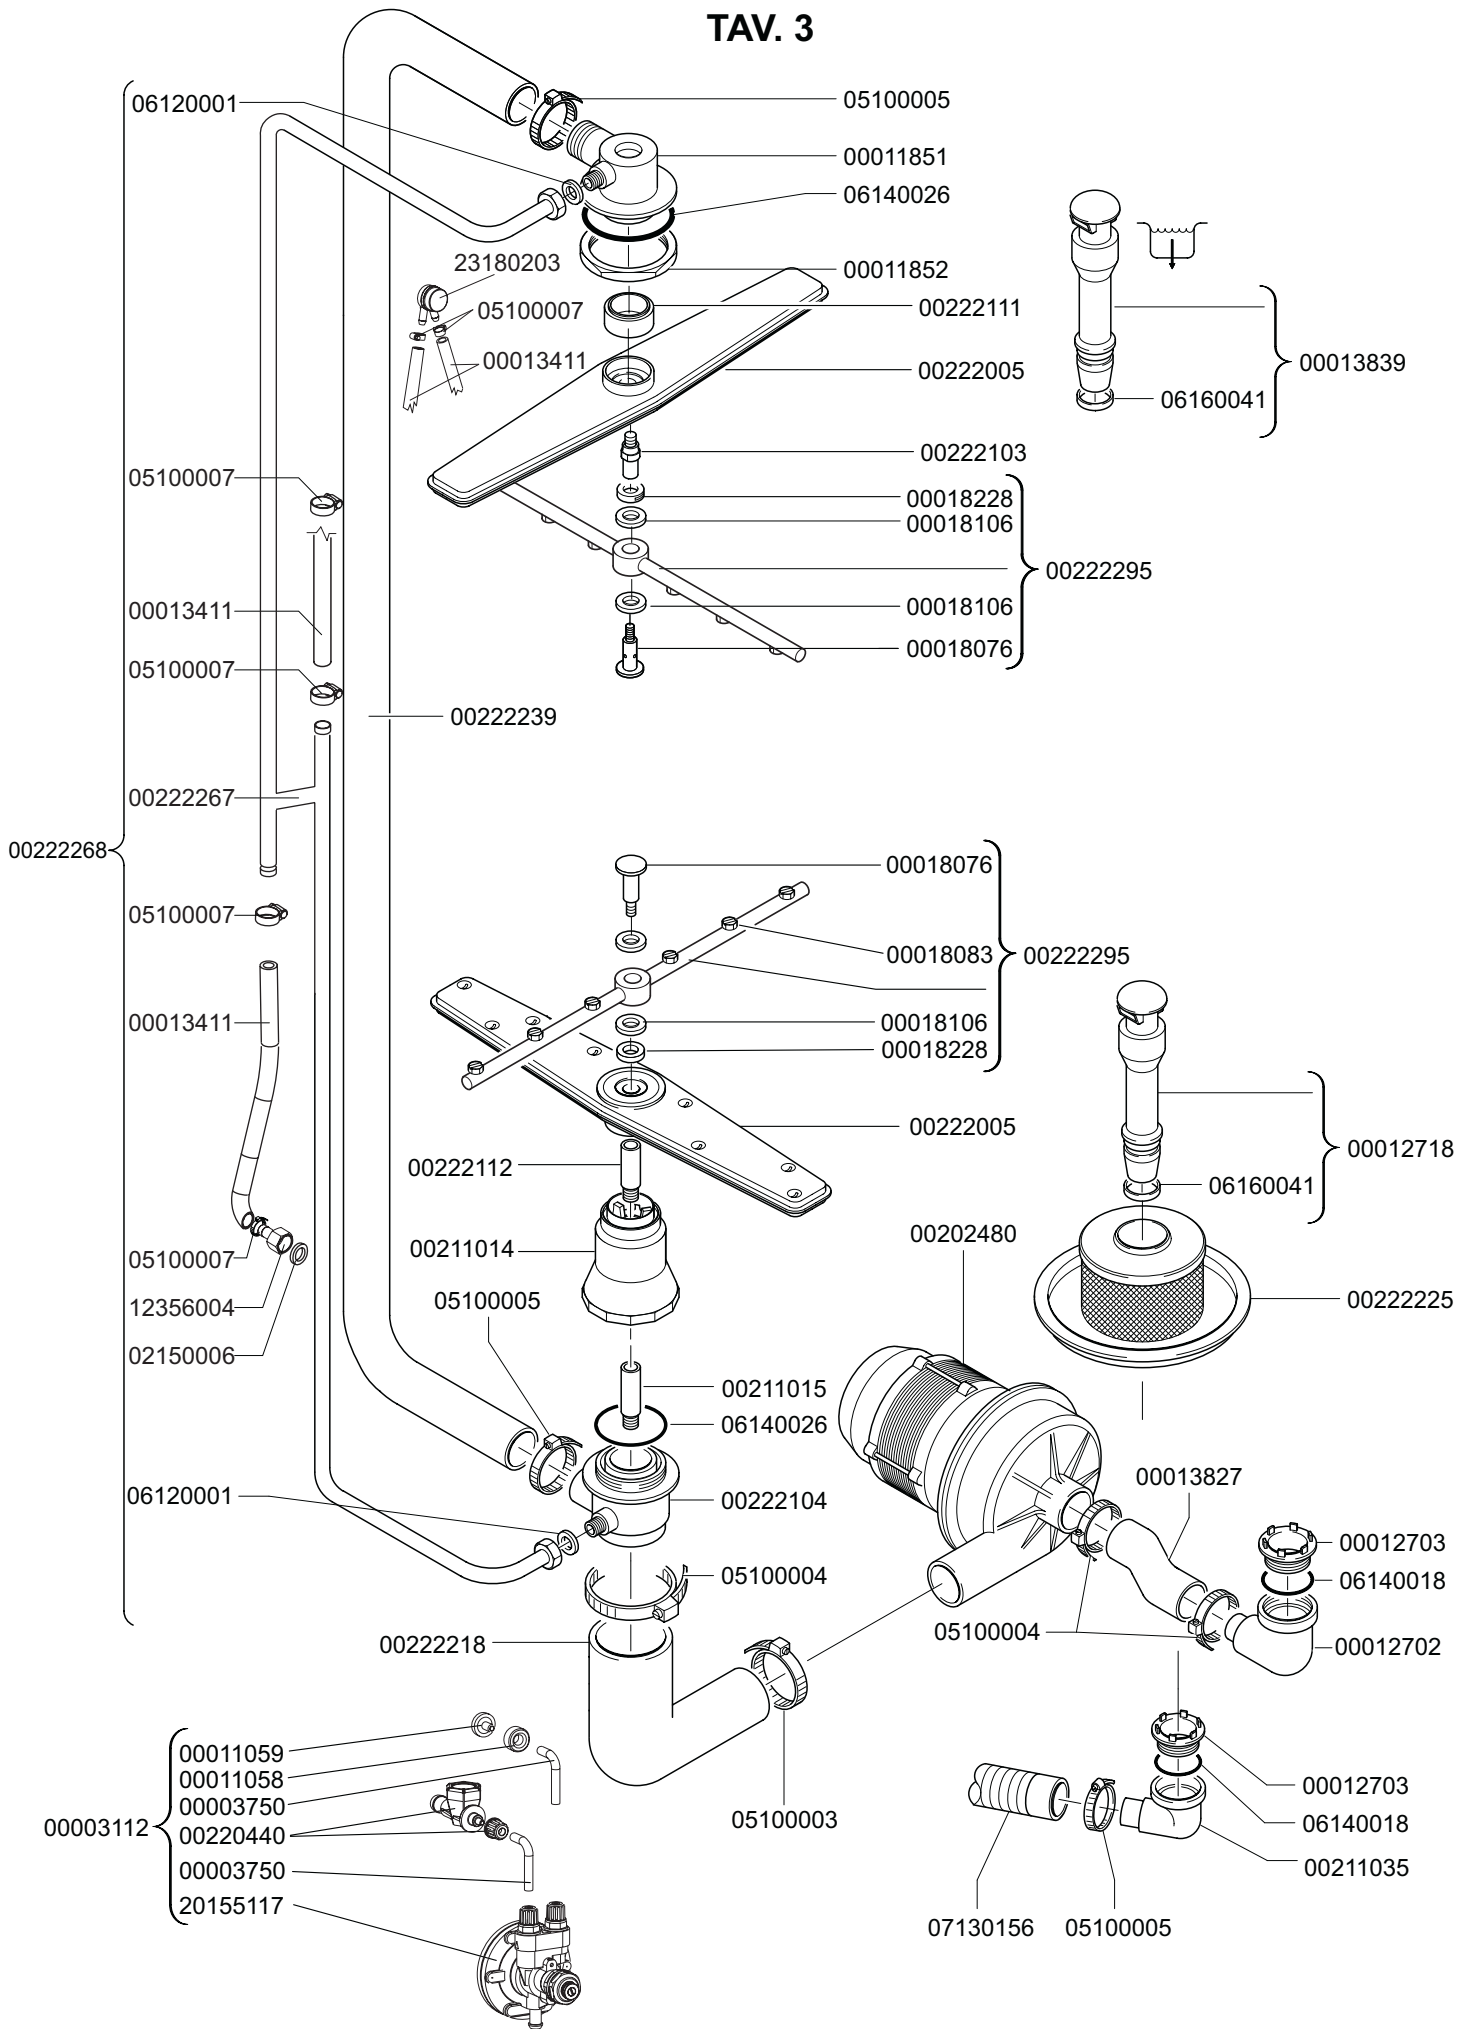

BD 22

TAV. 1

TAV. 2

TAV. 3

TAV. 4

00202480 230V 50Hz

*00203052 (Kw3 230V)
00203053 (Kw2,7 240V)

DAA020

20155124

TAV. 5

TAV. 6

00206713

00007000

00206655

00007400

00007300

00206754

00206721

00206751