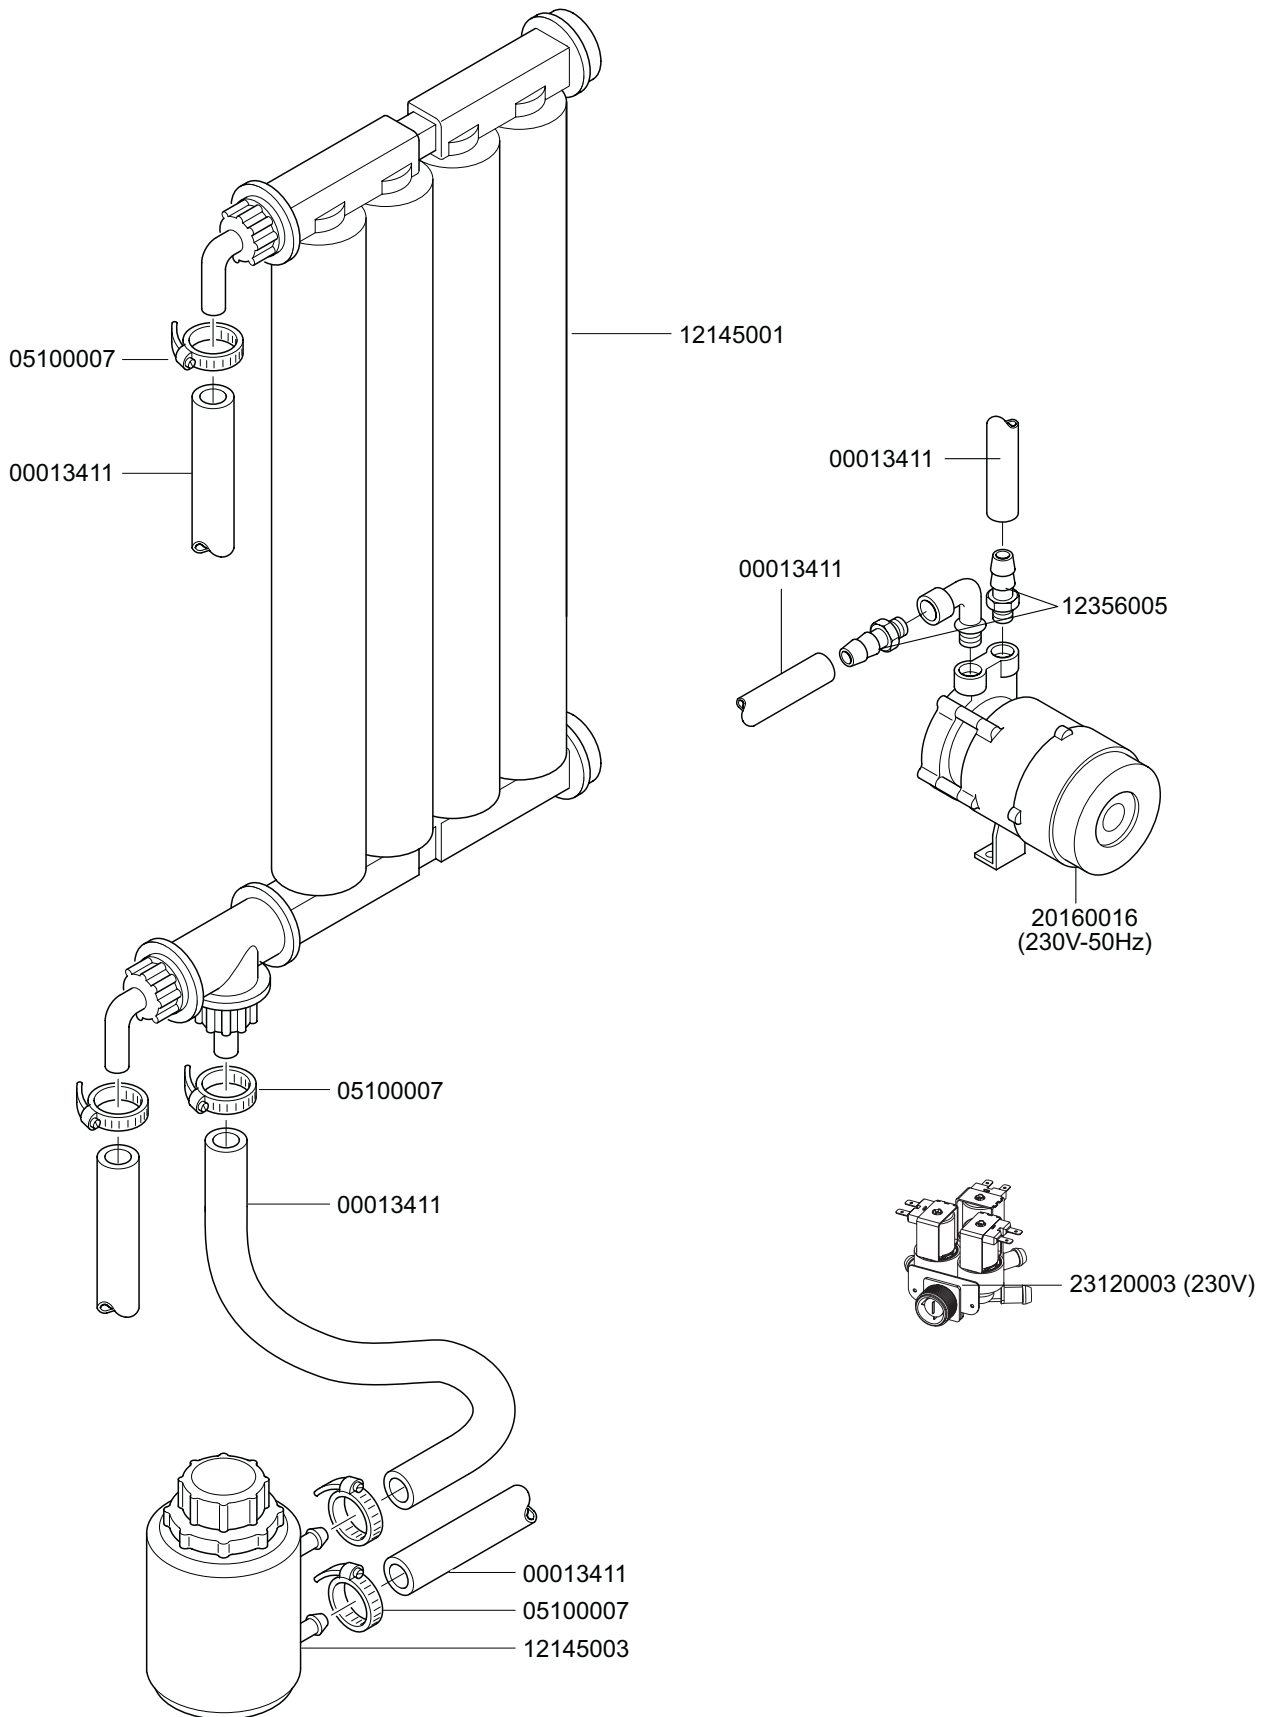

BD 22

TAV. 1

TAV. 2

TAV. 3

TAV. 4

00202480 230V 50Hz

*00203052 (Kw3 230V)
00203053 (Kw2,7 240V)

DAA020

20155124

TAV. 5

TAV. 6

00206713

00007000

00206655

00007400

00007300