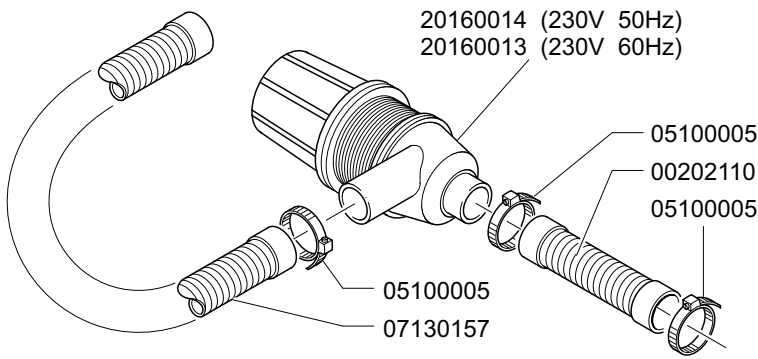

BD 22

TAV. 1

TAV. 2

TAV. 3

TAV. 4

00202480 230V 50Hz

*00203052 (Kw3 230V)
00203053 (Kw2,7 240V)

DAA020