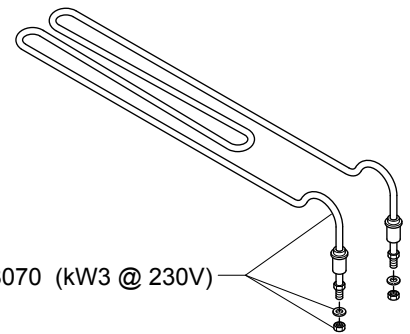

# TAV.3

30100002 (5x2.5 mm<sup>2</sup>) \*  
30100003 (5x4 mm<sup>2</sup>)

30100001 (3x4 mm<sup>2</sup>)

20160060 60Hz

20160053 50Hz

Pos.	Codice
1	00019540
2	00019541
3	00019542
4	06150011
7	24100001

TAV.4

DAA205

- 00003325 (kW5,2 @ 230V) \*
- 00003349 (kW9,8 @ 230V) \*
- 00003334 (kW9 @ 240V)

DAA020

\* CODICE STANDARD - STANDARD CODE - REF. STANDARD - STANDARD-KODE  
★ C34 RS

TAV.5

00007040

00006920

00206721

00007120