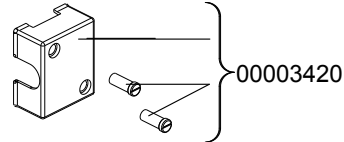

- 00003325 (kW5,2 @ 230V) *
- 00003349 (kW9,8 @ 230V) *
- 00003334 (kW9 @ 240V)