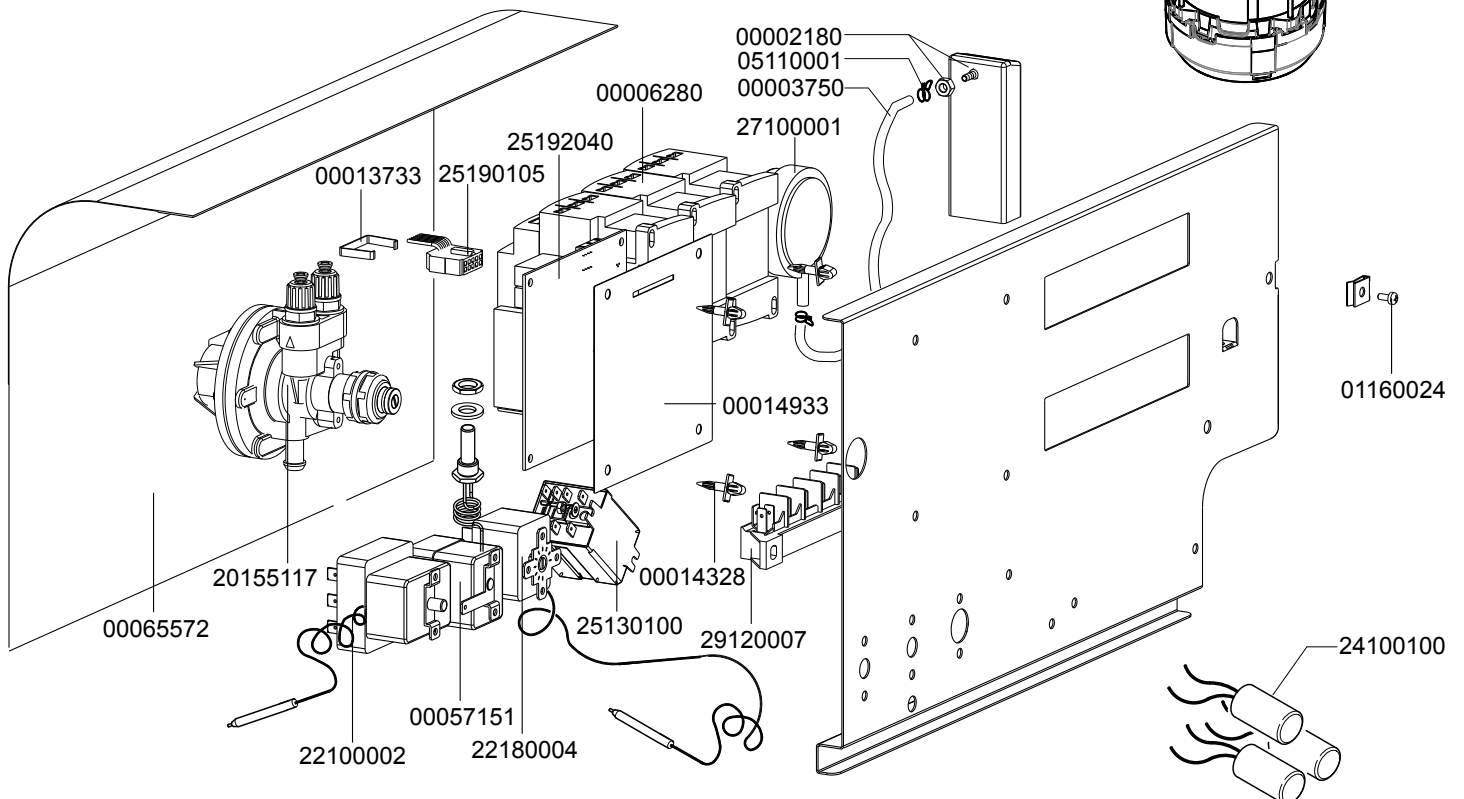

# TAV.3

30100002 (5x2.5 mm<sup>2</sup>) \*  
30100003 (5x4 mm<sup>2</sup>)

30100001 (3x4 mm<sup>2</sup>)

20160060 60Hz

20160053 50Hz

Pos.	Codice
1	00019540
2	00019541
3	00019542
4	06150011
7	24100001

TAV.4

DAA205

- 00003325 (kW5,2 @ 230V) \*
- 00003349 (kW9,8 @ 230V) \*
- 00003334 (kW9 @ 240V)

DAA020

\* CODICE STANDARD - STANDARD CODE - REF. STANDARD - STANDARD-KODE  
★ C34 RS

TAV.5

00007040

00006920

00206721

00007120