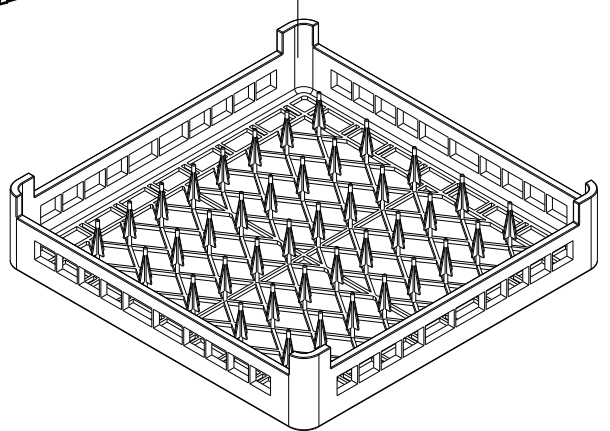

TAV.5

00007040

00006920

00206721

00007120

FAA007

00206751

FAA031

FAA001