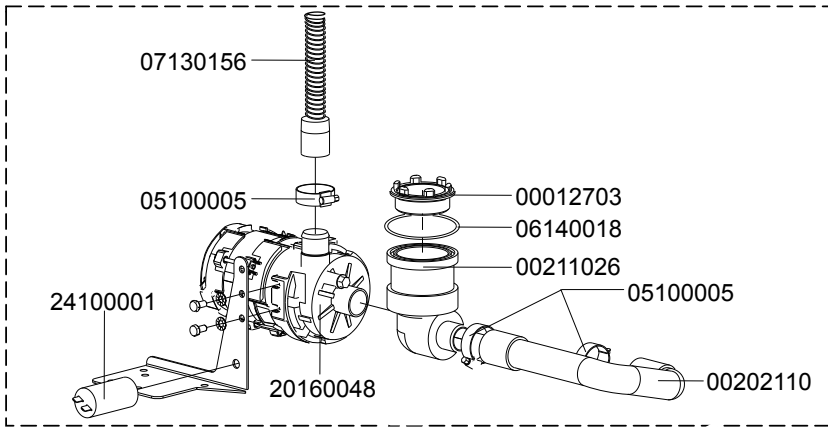

# TAV.3

30100002 (5x2.5 mm<sup>2</sup>) \*  
30100003 (5x4 mm<sup>2</sup>)

30100001 (3x4 mm<sup>2</sup>)

20160060 60Hz

20160053 50Hz

Pos.	Codice
1	00019540
2	00019541
3	00019542
4	06150011
7	24100001

TAV.4

DAA205

- 00003325 (kW5,2 @ 230V) \*
- 00003349 (kW9,8 @ 230V) \*
- 00003334 (kW9 @ 240V)

DAA020

\* CODICE STANDARD - STANDARD CODE - REF. STANDARD - STANDARD-KODE  
★ C34 RS

TAV.5

00007040

00006920

00206721

00007120