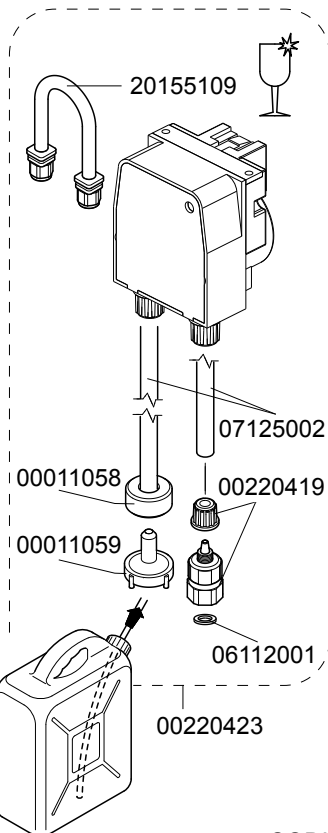

# TAV.3

30100002 (5x2.5 mm<sup>2</sup>) \*  
30100003 (5x4 mm<sup>2</sup>)

30100001 (3x4 mm<sup>2</sup>)

20160060 60Hz

20160053 50Hz

Pos.	Codice
1	00019540
2	00019541
3	00019542
4	06150011
7	24100001

TAV.4

DAA205

- 00003325 (kW5,2 @ 230V) \*
- 00003349 (kW9,8 @ 230V) \*
- 00003334 (kW9 @ 240V)

DAA020

\* CODICE STANDARD - STANDARD CODE - REF. STANDARD - STANDARD-KODE  
★ C34 RS

TAV.5

00007040

00006920

00206721

00007120