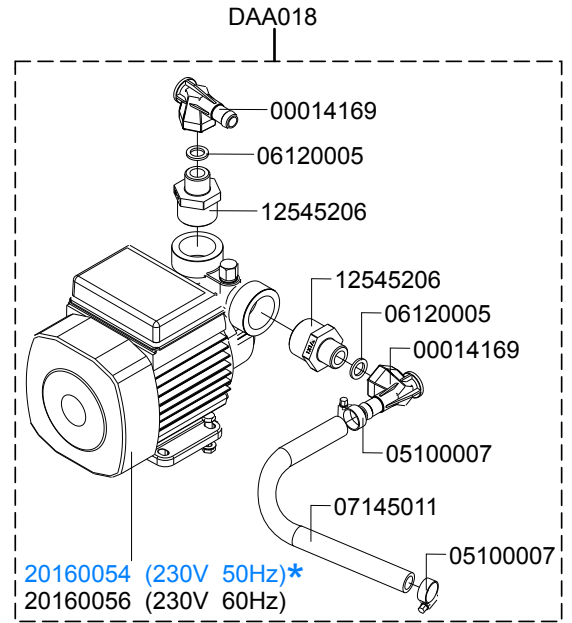

# TAV.3

30100002 (5x2.5 mm<sup>2</sup>) \*  
30100003 (5x4 mm<sup>2</sup>)

30100001 (3x4 mm<sup>2</sup>)

20160060 60Hz

20160053 50Hz

Pos.	Codice
1	00019540
2	00019541
3	00019542
4	06150011
7	24100001

TAV.4

DAA205

- 00003325 (kW5,2 @ 230V) \*
- 00003349 (kW9,8 @ 230V) \*
- 00003334 (kW9 @ 240V)

DAA020

\* CODICE STANDARD - STANDARD CODE - REF. STANDARD - STANDARD-KODE  
★ C34 RS

TAV.5

00007040

00006920

00206721

00007120