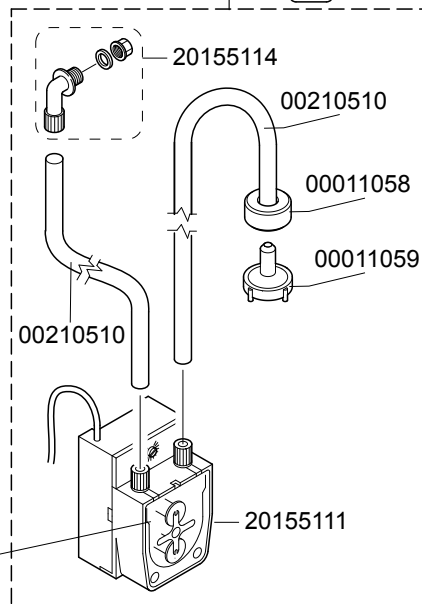

# TAV.3

30100002 (5x2.5 mm<sup>2</sup>) \*  
30100003 (5x4 mm<sup>2</sup>)

30100001 (3x4 mm<sup>2</sup>)

20160060 60Hz

20160053 50Hz

Pos.	Codice
1	00019540
2	00019541
3	00019542
4	06150011
7	24100001

TAV.4

DAA205

- 00003325 (kW5,2 @ 230V) \*
- 00003349 (kW9,8 @ 230V) \*
- 00003334 (kW9 @ 240V)

DAA020

\* CODICE STANDARD - STANDARD CODE - REF. STANDARD - STANDARD-KODE  
★ C34 RS

TAV.5

00007040

00006920

00206721

00007120