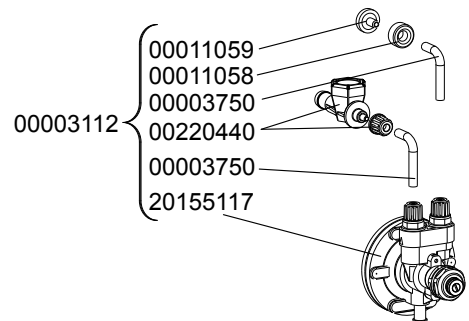

# TAV.3

30100002 (5x2.5 mm<sup>2</sup>) \*  
30100003 (5x4 mm<sup>2</sup>)

30100001 (3x4 mm<sup>2</sup>)

20160060 60Hz

20160053 50Hz

Pos.	Codice
1	00019540
2	00019541
3	00019542
4	06150011
7	24100001

TAV.4

DAA205

- 00003325 (kW5,2 @ 230V) \*
- 00003349 (kW9,8 @ 230V) \*
- 00003334 (kW9 @ 240V)

DAA020

\* CODICE STANDARD - STANDARD CODE - REF. STANDARD - STANDARD-KODE  
★ C34 RS

TAV.5

00007040

00006920

00206721

00007120