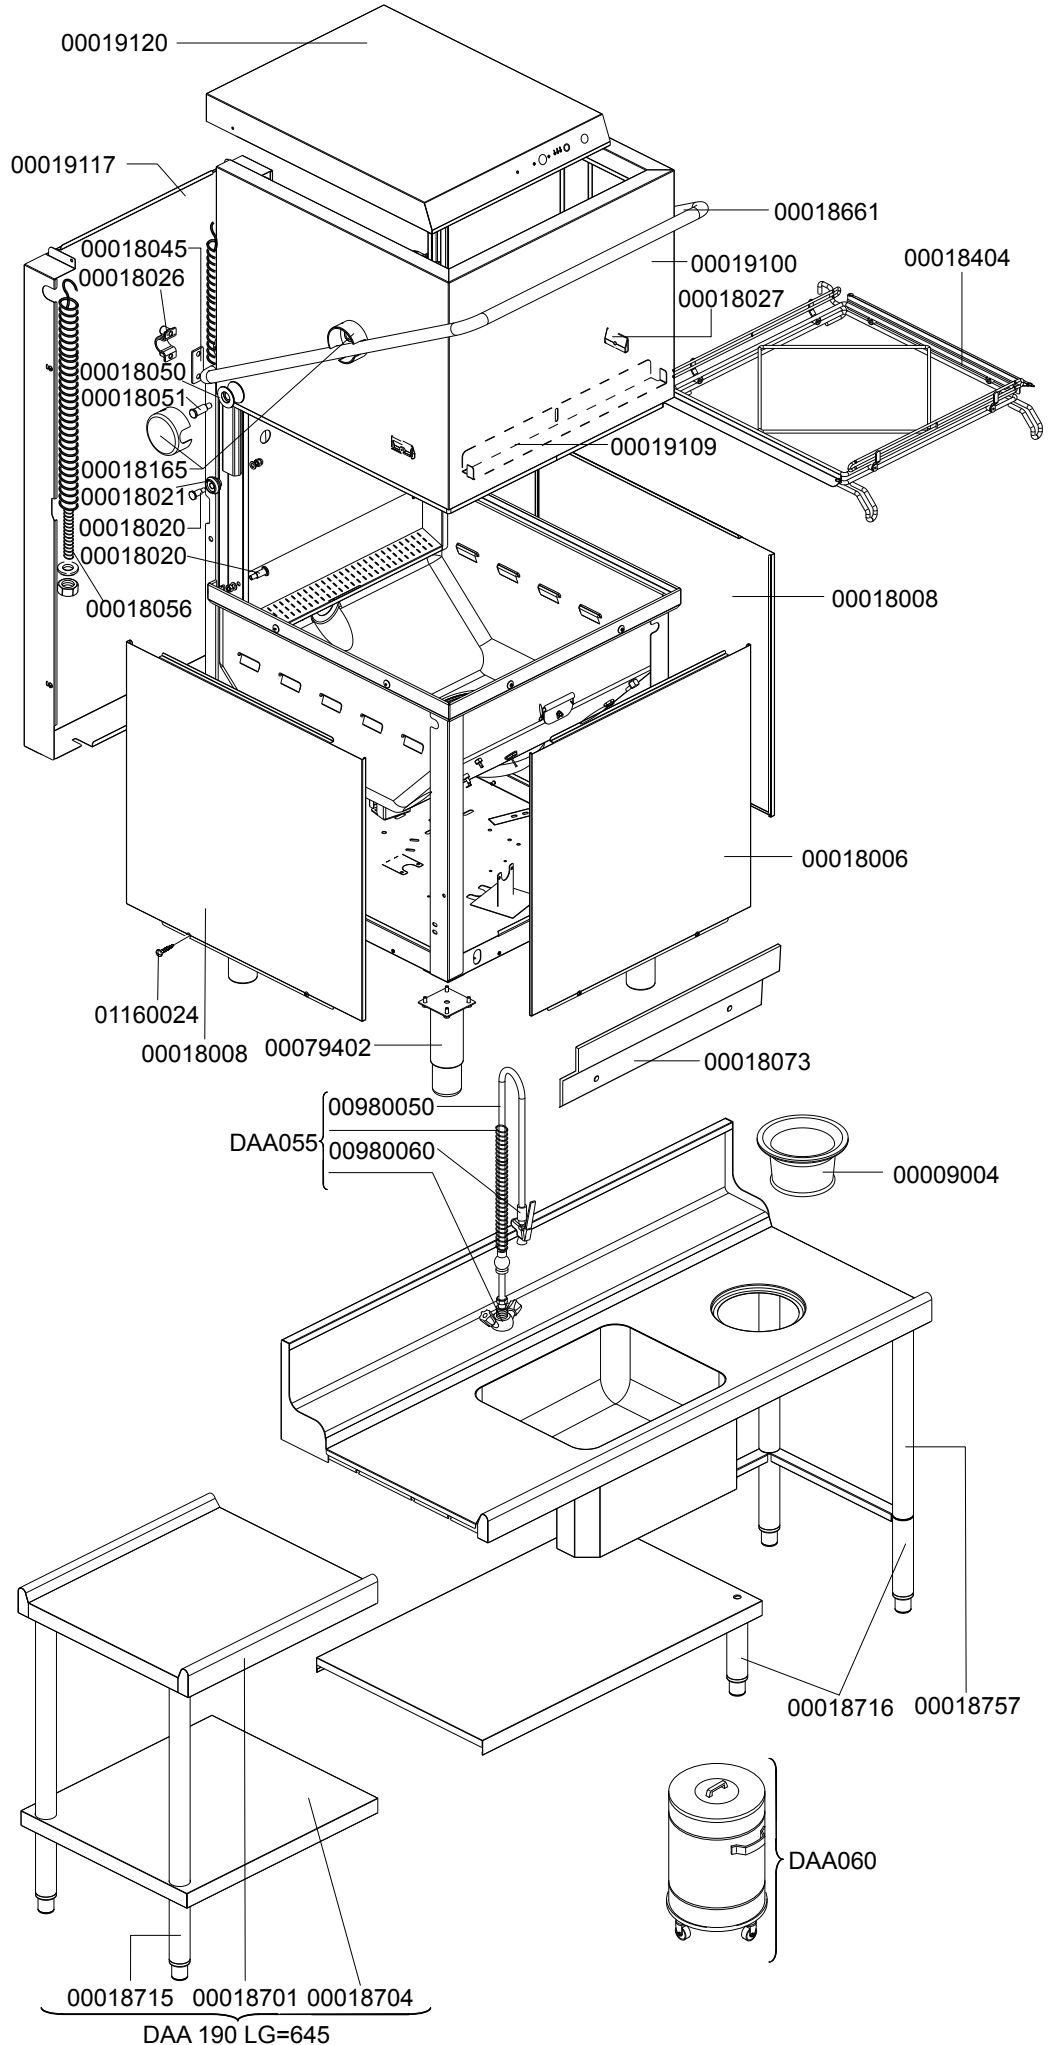

TAV.1

TAV. 2

# TAV.3

30100002 (5x2.5 mm<sup>2</sup>) \*  
30100003 (5x4 mm<sup>2</sup>)

30100001 (3x4 mm<sup>2</sup>)

20160060 60Hz

20160053 50Hz

Pos.	Codice
1	00019540
2	00019541
3	00019542
4	06150011
7	24100001

TAV.4

DAA205

- 00003325 (kW5,2 @ 230V) \*
- 00003349 (kW9,8 @ 230V) \*
- 00003334 (kW9 @ 240V)

DAA020

\* CODICE STANDARD - STANDARD CODE - REF. STANDARD - STANDARD-KODE  
★ C34 RS

TAV.5

00007040

00006920

00206721

00007120