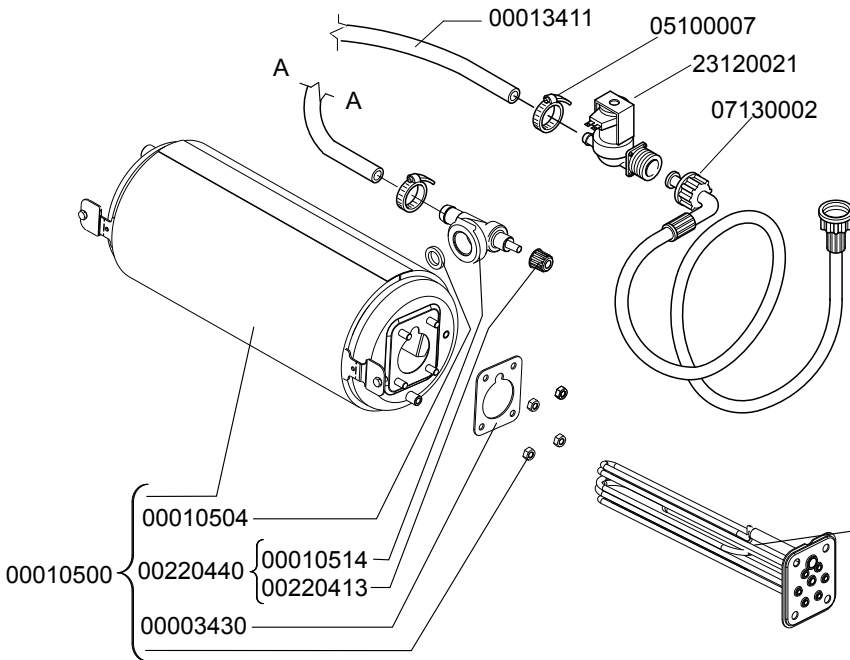

# TAV.3

30100002 (5x2.5 mm<sup>2</sup>) \*  
30100003 (5x4 mm<sup>2</sup>)

30100001 (3x4 mm<sup>2</sup>)

20160060 60Hz

20160053 50Hz

Pos.	Codice
1	00019540
2	00019541
3	00019542
4	06150011
7	24100001

TAV.4

DAA205

- 00003325 (kW5,2 @ 230V) \*
- 00003349 (kW9,8 @ 230V) \*
- 00003334 (kW9 @ 240V)

DAA020

\* CODICE STANDARD - STANDARD CODE - REF. STANDARD - STANDARD-KODE  
★ C34 RS

TAV.5

00007040

00006920

00206721

00007120