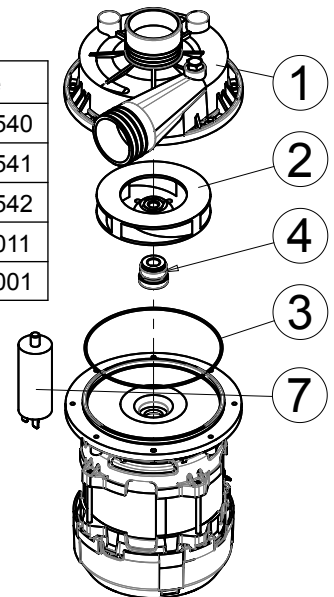

# TAV.3

30100002 (5x2.5 mm<sup>2</sup>) \*  
30100003 (5x4 mm<sup>2</sup>)

30100001 (3x4 mm<sup>2</sup>)

20160060 60Hz

20160053 50Hz

Pos.	Codice
1	00019540
2	00019541
3	00019542
4	06150011
7	24100001

TAV.4

DAA205

- 00003325 (kW5,2 @ 230V) \*
- 00003349 (kW9,8 @ 230V) \*
- 00003334 (kW9 @ 240V)

DAA020

\* CODICE STANDARD - STANDARD CODE - REF. STANDARD - STANDARD-KODE  
★ C34 RS

TAV.5

00007040

00006920

00206721

00007120