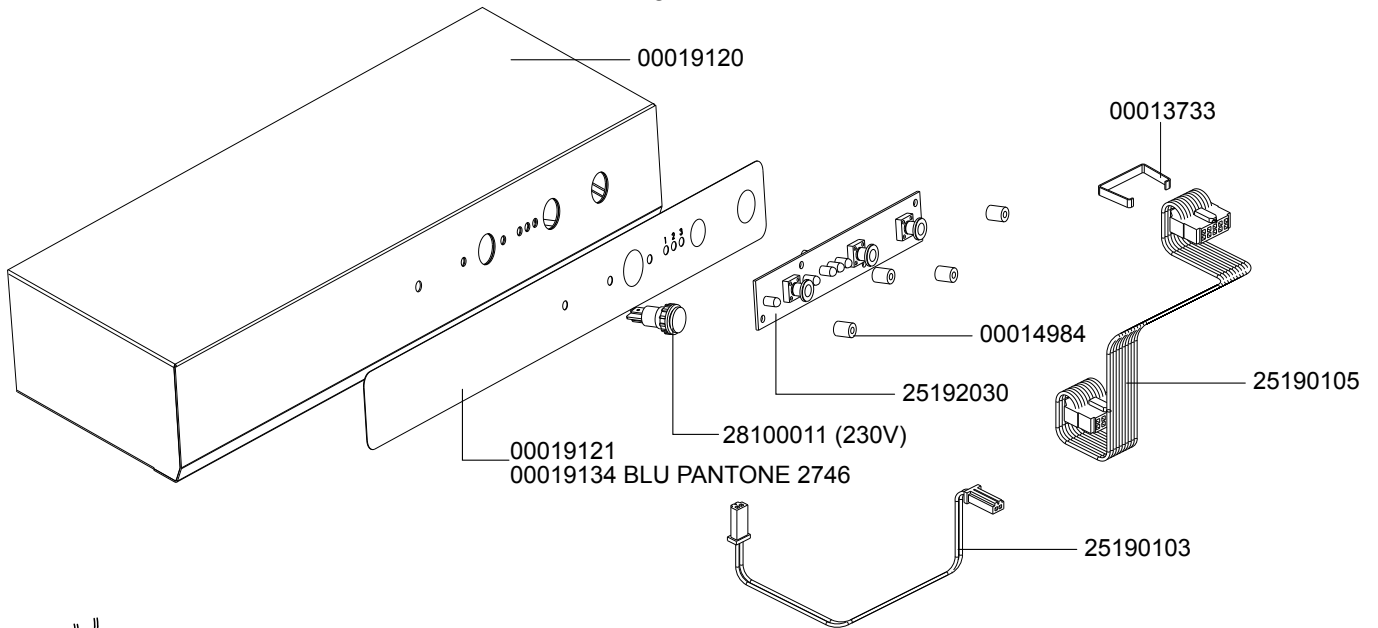

TAV.1

TAV. 2

# TAV.3

30100002 (5x2.5 mm<sup>2</sup>) \*  
30100003 (5x4 mm<sup>2</sup>)

30100001 (3x4 mm<sup>2</sup>)

20160060 60Hz

20160053 50Hz

Pos.	Codice
1	00019540
2	00019541
3	00019542
4	06150011
7	24100001

TAV.4

DAA205

- 00003325 (kW5,2 @ 230V) \*
- 00003349 (kW9,8 @ 230V) \*
- 00003334 (kW9 @ 240V)

DAA020

\* CODICE STANDARD - STANDARD CODE - REF. STANDARD - STANDARD-KODE  
★ C34 RS

TAV.5

00007040

00006920

00206721

00007120