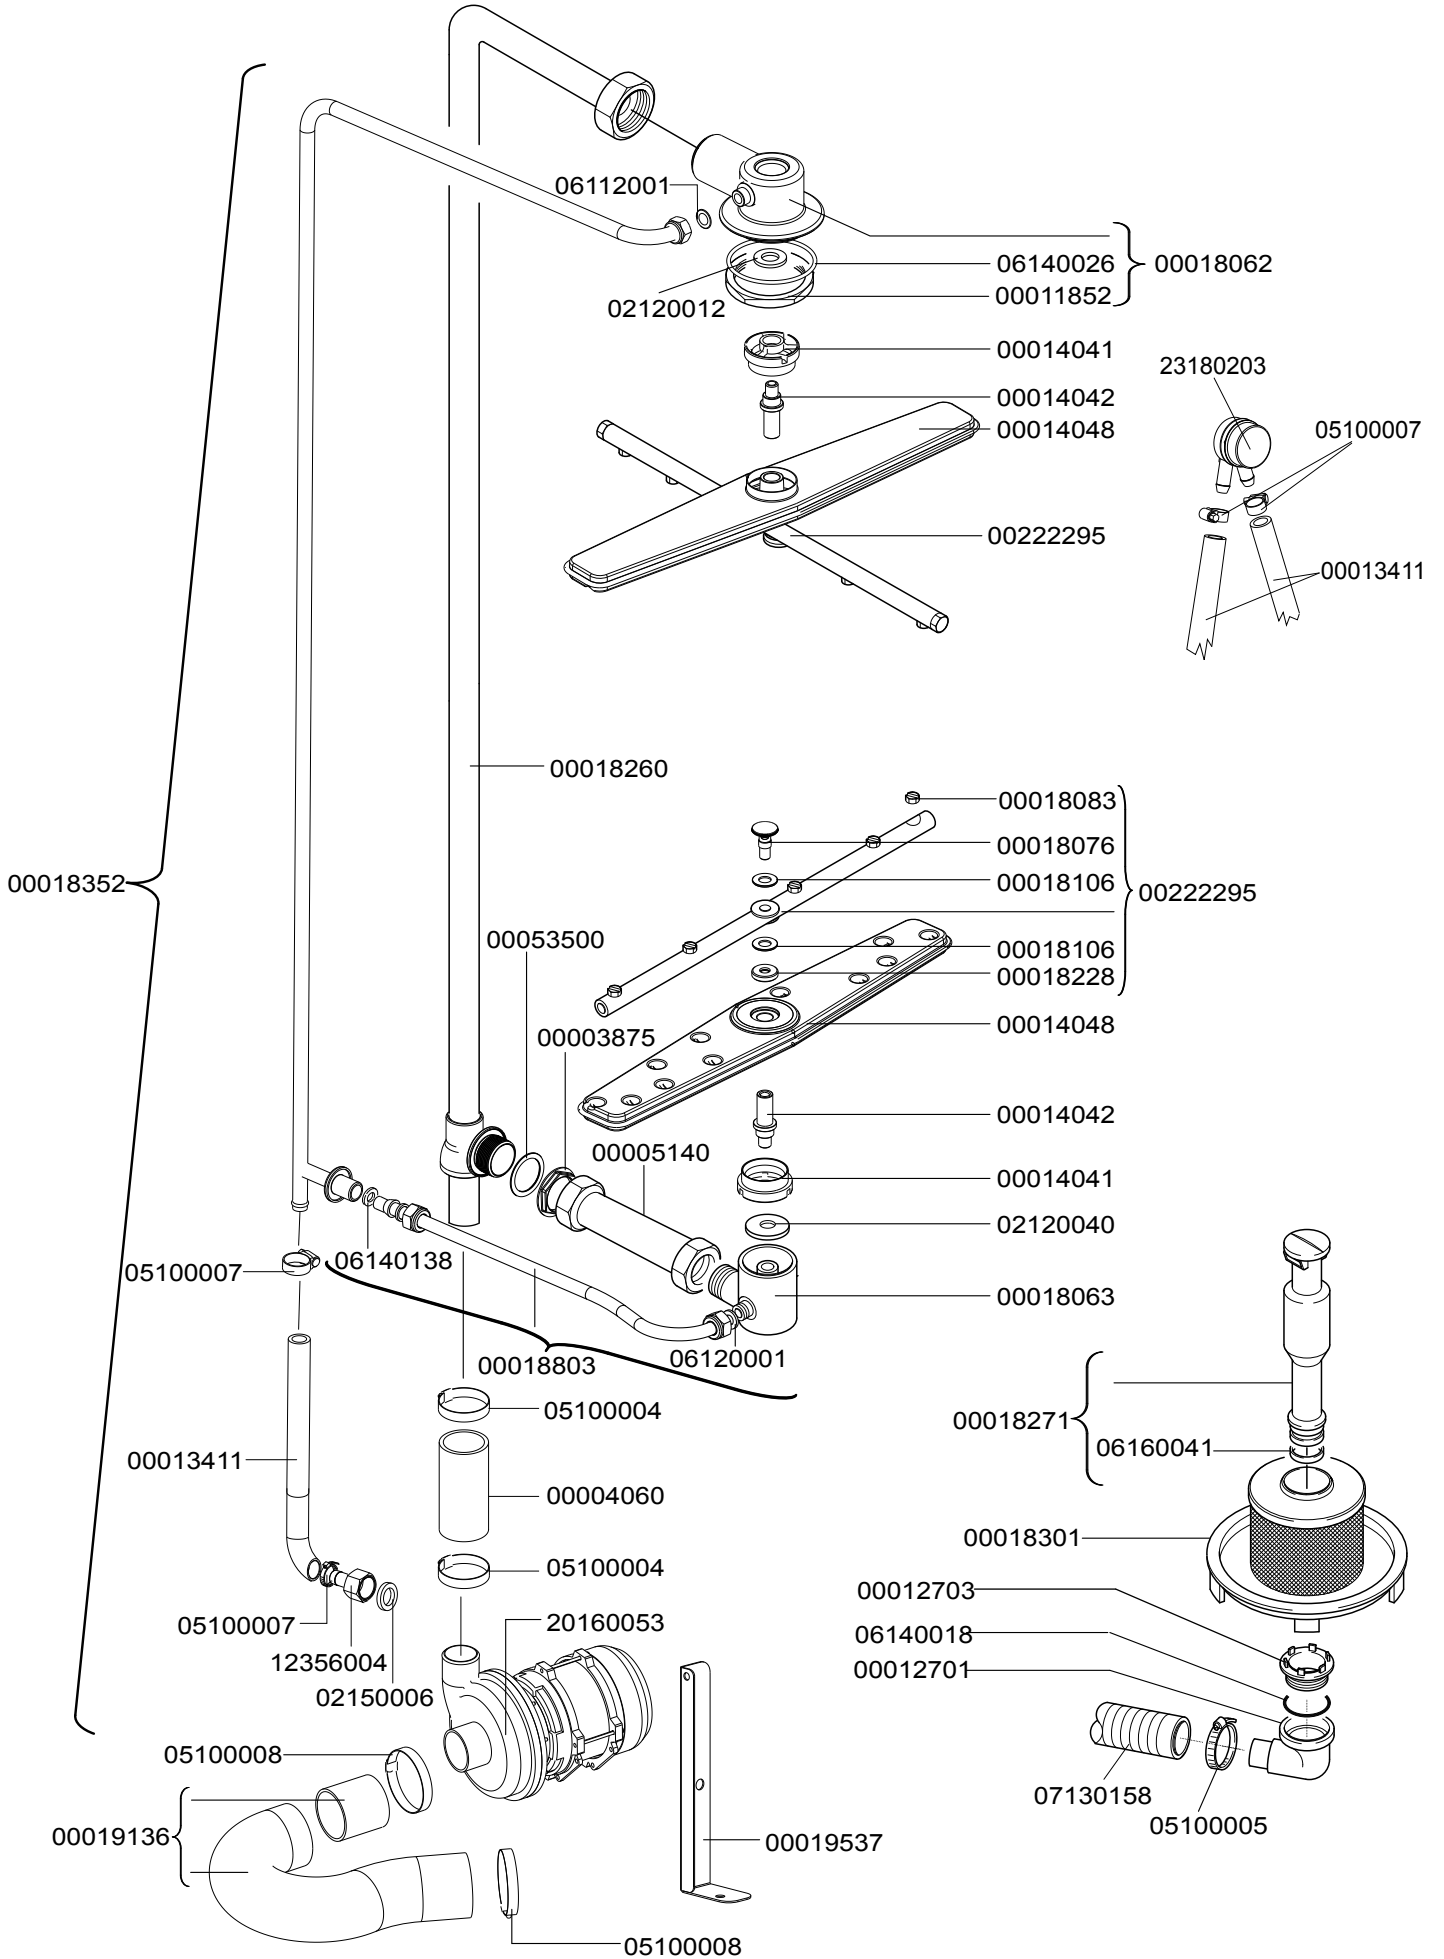

TAV.1

TAV. 2

# TAV.3

30100002 (5x2.5 mm<sup>2</sup>) \*  
30100003 (5x4 mm<sup>2</sup>)

30100001 (3x4 mm<sup>2</sup>)

20160060 60Hz

20160053 50Hz

Pos.	Codice
1	00019540
2	00019541
3	00019542
4	06150011
7	24100001

TAV.4

DAA205

- 00003325 (kW5,2 @ 230V) \*
- 00003349 (kW9,8 @ 230V) \*
- 00003334 (kW9 @ 240V)

DAA020

\* CODICE STANDARD - STANDARD CODE - REF. STANDARD - STANDARD-KODE  
★ C34 RS

TAV.5

00007040

00006920

00206721

00007120