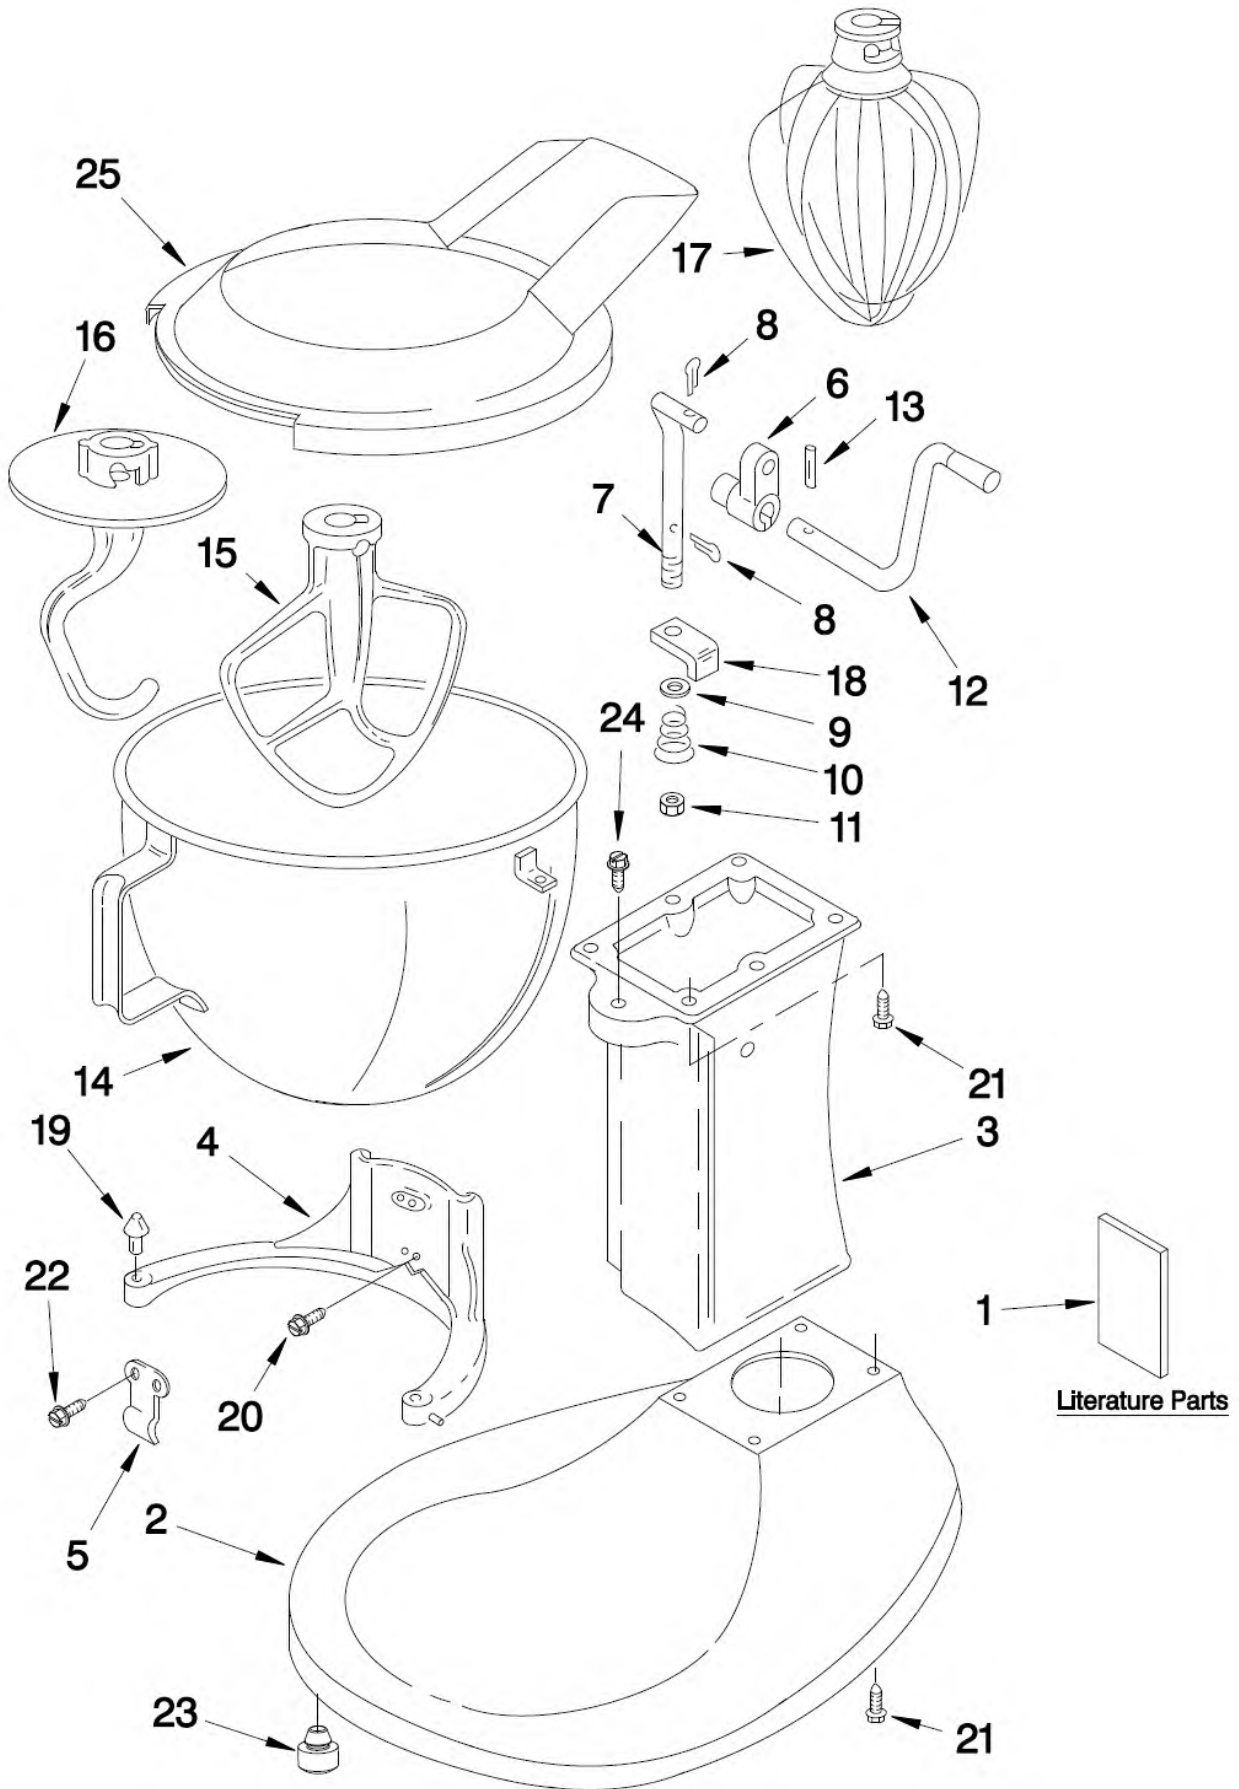

K5 - DISEGNO 2 – BASE E ACCESSORI

K5 - DISEGNO 2 BASE E ACCESSORI			
CODICE	POS.	DESCRIZIONE	CODICI ALTERNATIVI
240493-2	2	PIEDISTALLO CON PIEDINI BIANCo Base & Foot Supports white	
4162411	3	COLONNA Column Assembly	
3179300	4	FORCELLA SOLLEVAMENTO CIOTOLA Bowl Support	
3182857	5	MOLLA AGGANCIO CIOTOLA Latch, Bowl Spring	
4162874	6	CAMME SOLLEVAMENTO CIOTOLA Arm, Bowl Lift	241764
4159620	7	TIRANTE SOLLEVAMENTO CIOTOLA Rod, Bowl Lift	9085
9704608	8	FERMO Pin, Cotter	
4159514	9	RONDELLA Washer	WS00323
9237	10	MOLLA Spring, Lift Rod	4159622
8533907	11	DADO Nut	NS03123
9079	12	LEVA SOLLEVAMENTO CIOTOLA Handle, Bowl Lift	9706788
9703442	13	SPINA Pin, Roll	
IK5ASB	14	CIOTOLA 4,8 LITRI Bowl (5 Qt)	4162116
IK5AB	15	SPATOLA K5 Beater, Flat	9707670
IK5ADH	16	GANCIO PER IMPASTARE Hook, Dough	9708033
IK5AWW	17	FRUSTA A FILI Whip, Wire	9704309
240169	18	STAFFA Bracket, Bowl Lift	
240185	19	PERNO CENTRAGGIO VASCA Pin, Retaining Bowl	
3400018	20	VITE Screw	
240912	21	VITE Screw, Special	4162403
3400024	22	VITE Screw	4159193
9708649	23	PIEDINO (CADAUNO) Foot	8211628
3182904	24	VITE Screw (NON DISPONIBILE SINGOLA)	
IKN1PS	25	COPERCHIO VERSATORE TRASPARENTE APERTO - Pouring Shield	9709923