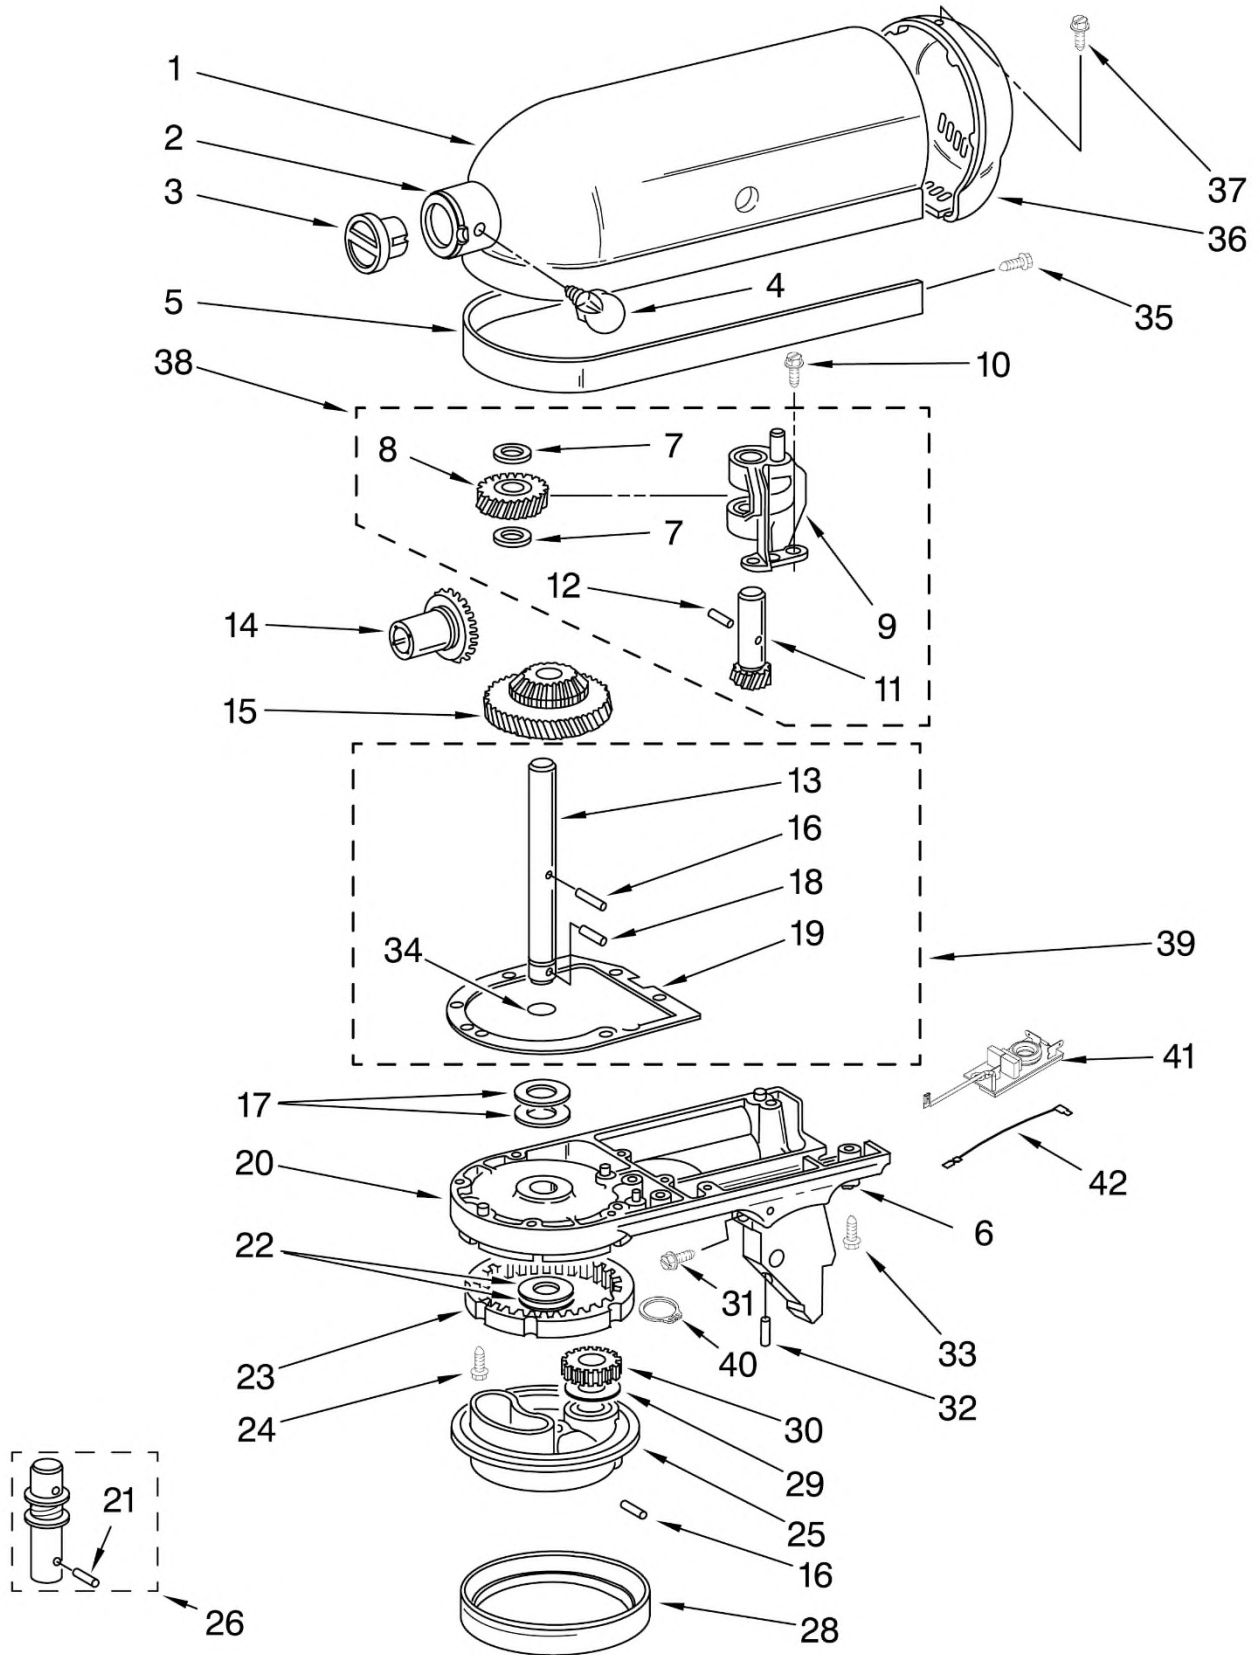

K45 - DISEGNO 3 – INGRANAGGI E PLANETARIO

K45 - DISEGNO 3 - INGRANAGGI E PLANETARIO			
CODICE	POS.	DESCRIZIONE	CODICI ALTERNATIVI
240291-1	1	CARTER SUPERIORE MOTORE Gearcase Motor Housing	
16897	2	ANELLO PRESA DI FORZA (NON DISPONIBILE) Ring, Attachment Hub	
242765-2	3	TAPPO CROMATO PRESA DI FORZA Cap, Attachment Hub	
9709194	4	POMELLO PRESA DI FORZA Thumb Screw	240374
9705169	5	FASCETTA DECORATIVA NERA Band, Trim	
8533914	6	RONDELLA DI BLOCCO Lock Washer	
3180161	7	SPESSORE IN FIBRA NERO Washer, Shim	
4162897	8	INGRANAGGIO 23 DENTI Worm Gear	W10112253 241803
240308	9	GRUPPO INGRANAGGI CON CUSCINETTI - COMPRESO NEL 240309-2 (NON DISPONIBILE SINGOLO) Worm Gear Bracket and Bearing	
3400022	10	VITE Screw	
240210-2	11	ALBERO CON PIGNONE Gear, Shaft and Pinion	
9705444	12	SPINA Pin (Worm Gear)	
240026	13	ALBERO DI CENTRAGGIO Shaft, Vertical Center	
9705130	14	INGRANAGGIO PRESA DI FORZA Gear, Attachment Hub Bevel	9703907
9709627	15	INGRANAGGIO DOPPIO 19+62 DENTI Bevel Pinion & Center Gear	9703905
240018-1	16	SPINA Pin (Vertical Center Shaft)	9707223
3180163	17	SPESSORE IN FIBRA GRIGIO Washer, Fiber	W10323378
9705443	18	SPINA Pin, Groove	
4162324	19	GUARNIZIONE RIDUTTORE Gasket, Transmission Case	240684
240350-4	20	CARTER INFERIORE INGRANAGGI BIANCO Lower Gearcase White	
9704677	21	SPINA (NON DISPONIBILE) Pin, Groove	
3180163	22	SPESSORE IN FIBRA GRIGIO Washer, Fiber	
9703904	23	CORONA DENTATA 59 DENTI Gear, Internal