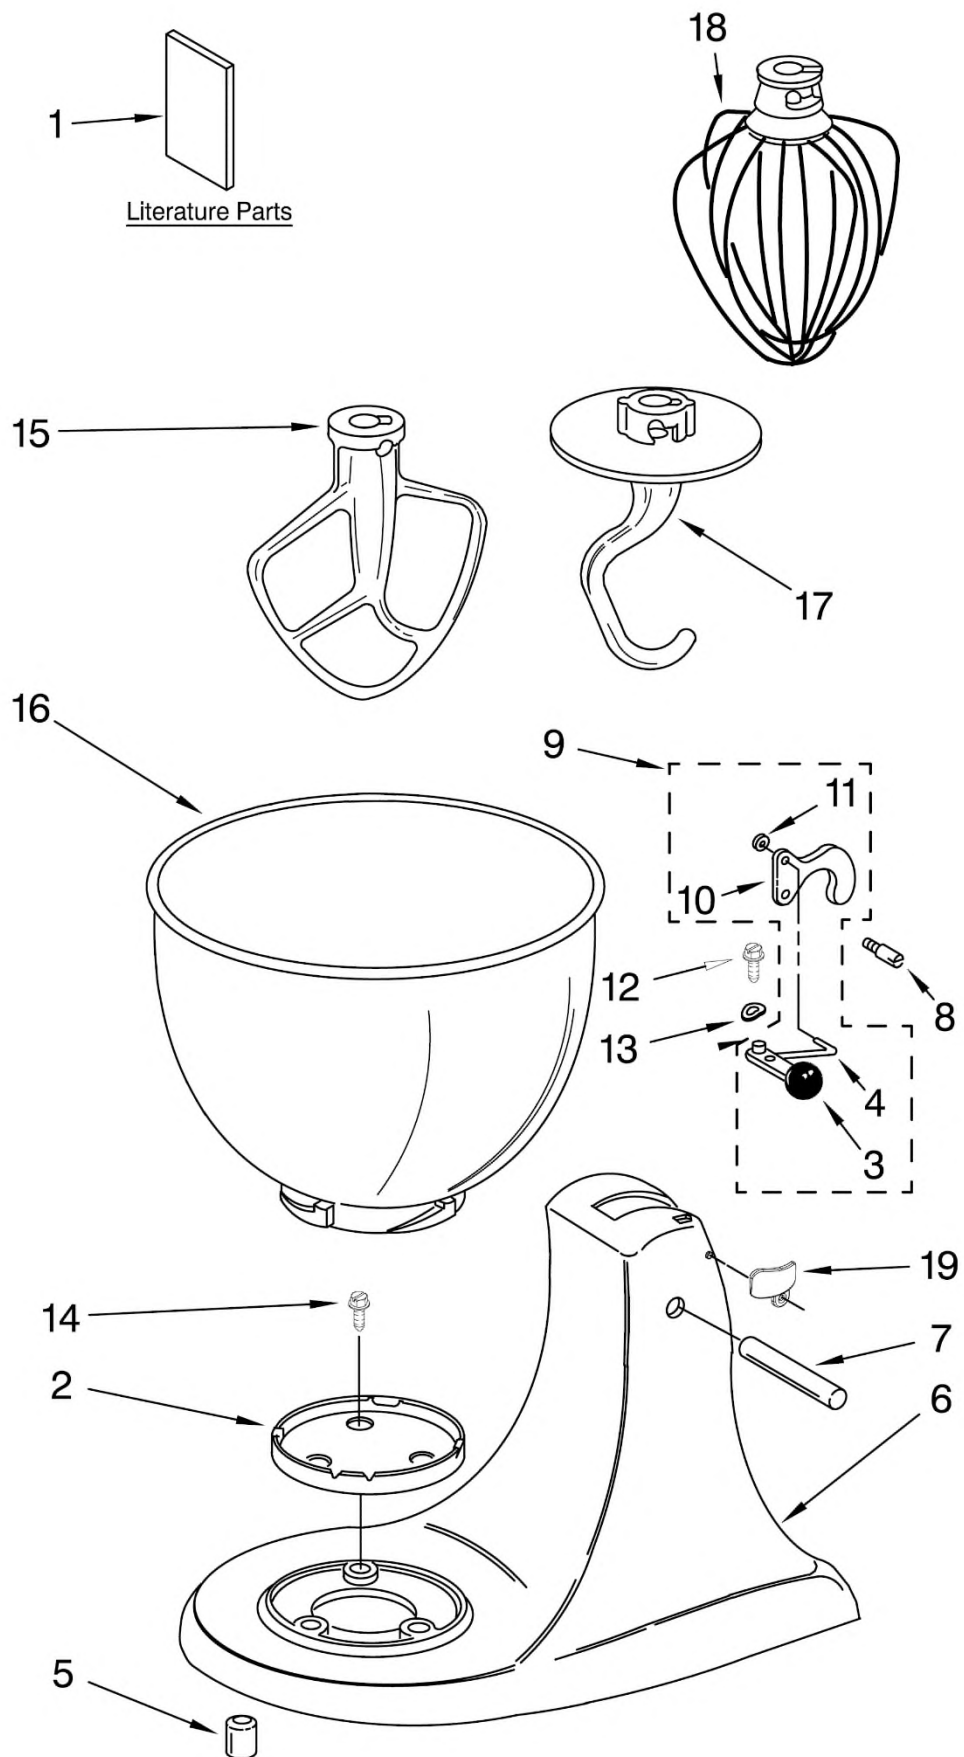

LISTINO RICAMBI

2017

KitchenAid

K45 - DISEGNO 1 - CARTER ESTERNI

PLANETARIA KITCHENAID 5K45SSEWH

K45 - DISEGNO 1 - CARTER ESTERNI			
CODICE	POS.	DESCRIZIONE	CODICI ALTERNATIVI
240291-1	1	CARTER SUPERIORE MOTORE BIANCO Motor Housing White	
9706975	2	FASCETTA DECORATIVA NERA Trim Band Black	
240286-1	3	FLANGIA DEL PLANETARIO BIANCO Planetary White	
240253-1	4	COPERCHIO POSTERIORE BIANCO End Cover White	
240350-4	5	CARTER INFERIORE INGRANAGGI BIANCO Lower Gearcase White	
3184273	6	BASAMENTO COMPLETO BIANCO Pedestal & Foot White	

K45 - DISEGNO 2 – BASE E ACCESSORI

K45 - DISEGNO 2 - BASE E ACCESSORI			
CODICE	POS.	DESCRIZIONE	CODICI ALTERNATIVI
W10191926	2	FONDELLO PER CIOTOLA Screw Cap Kit	241155 4162529
9709267	3	LEVA DI BLOCCAGGIO TESTA Lever, Latch	3184178
24450	4	TIRANTE DEL FERMO Link, Latch	
115792	5	PIEDINO (CADAUNO) Foot	
3184273	6	BASAMENTO COMPLETO BIANCO Pedestal & Foot White	
16910	7	PERNO Pin, Hinge	
103993	8	VITE Screw, Latch Bearing	
3184200	9	LEVA COMPLETA DI GANCIO Latch, Link & Lever Assembly	
9709055	10	FERMO Latch	
8533912	11	RONDELLA compresa nel 3184200 (NON DISPONIBILE) - Washer	3184200
110679	12	VITE (NON DISPONIBILE SINGOLA) Screw	
116241	13	RONDELLA ELASTICA Washer, Spring	
3400020	14	VITE (NON DISPONIBILE SINGOLA) Screw	
IK45B	15	SPATOLA K45 Beater, Flat	9708470
IK45SB	16	CIOTOLA COMPLETA 4,28 LITRI Bowl And Base	4169926
IK45DH	17	GANCIO PER IMPASTARE Dough Hook	9708471
IK45WW	18	FRUSTA A FILI INOX Wire Whip	9706446
3184262	19	FERMO TESTA CON RIVETTO BIANCO White Headlock	