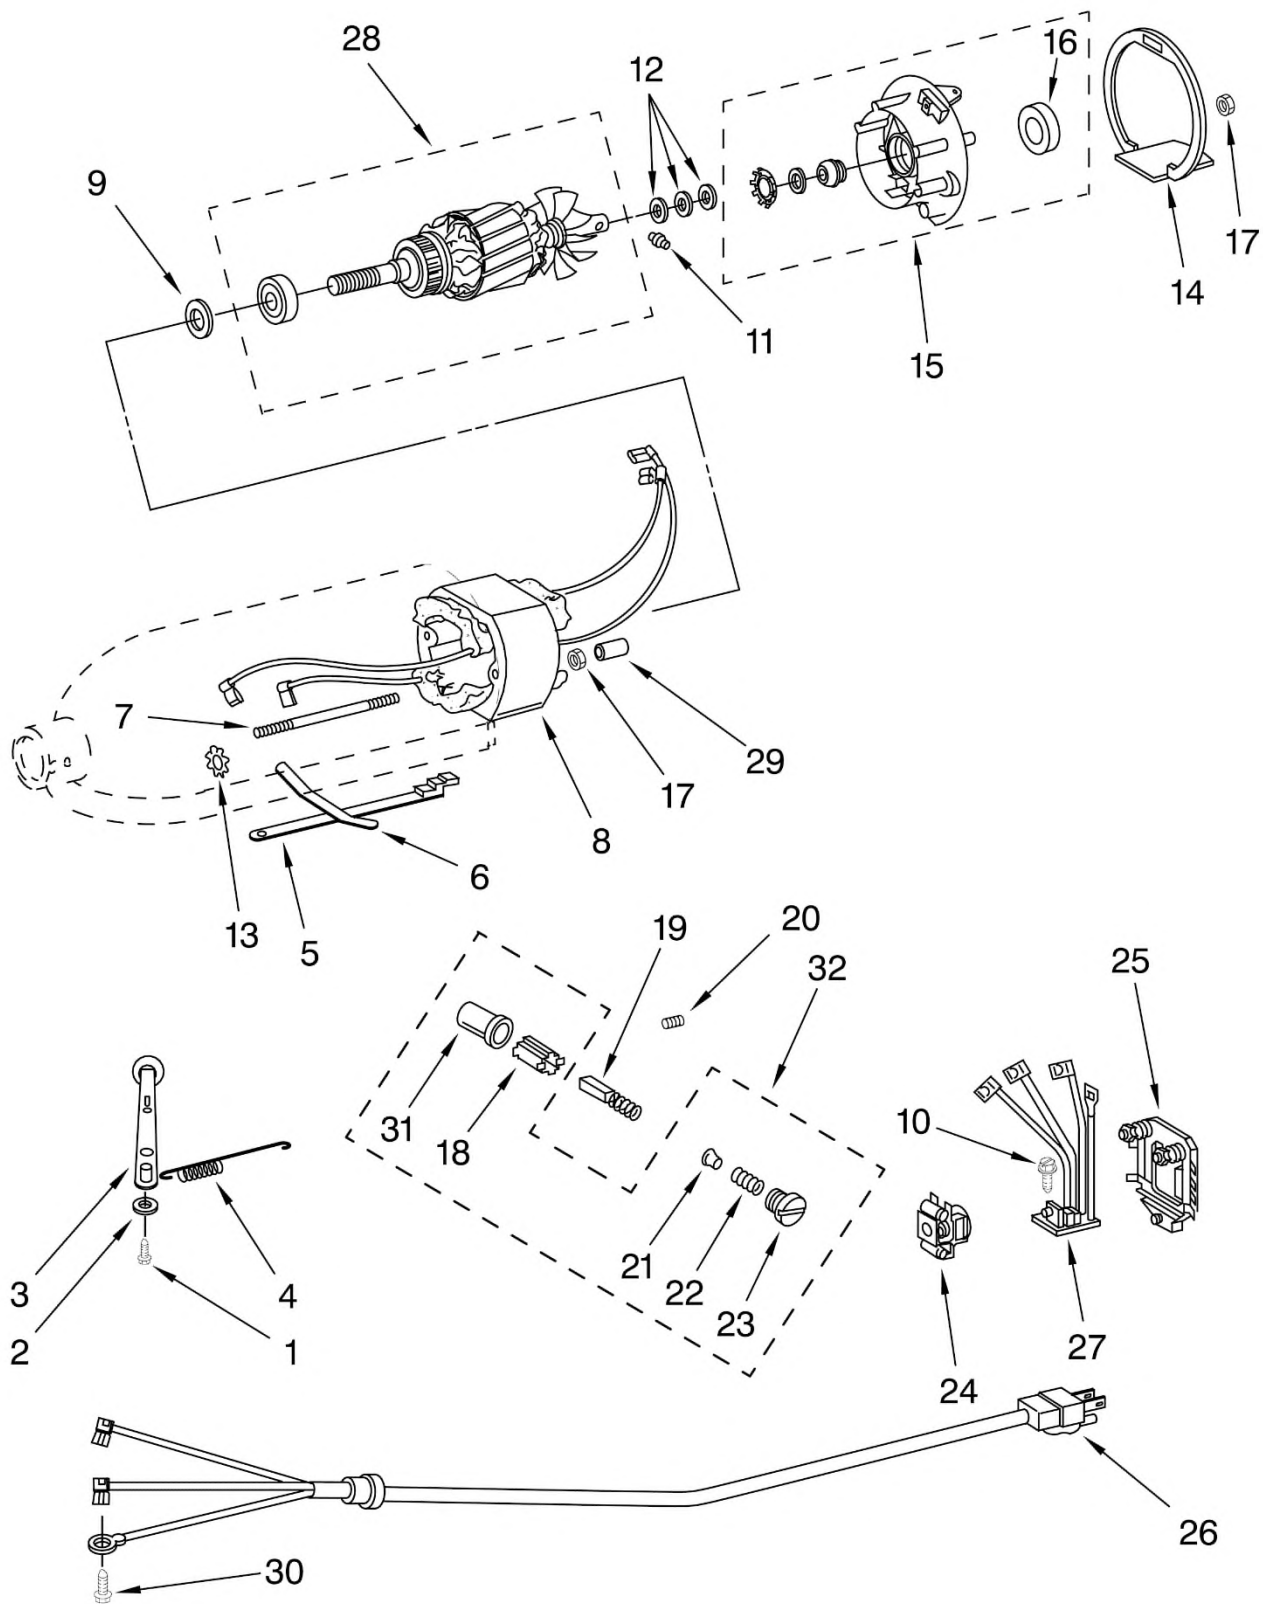

K45 - DISEGNO 4 – MOTORE E REGOLAZIONE VELOCITA'

K45 - DISEGNO 4 - MOTORE E REGOLAZIONE VELOCITA'			
CODICE	POS.	DESCRIZIONE	CODICI ALTERNATIVI
110679	1	VITE LEVA Screw, Pivot	
116241	2	RONDELLA ELASTICA Washer, Spring	
9709276	3	LEVA VELOCITA' NERA Switch Lever And Stud	3184193
3183690	4	MOLLA LEVA VELOCITA' Spring, Lock Lever	
3184176	5	TIRANTE VELOCITA' (PRENDERE 9709276) Speed Link & Cam	
240205	6	MOLLA ELASTICA Spring, Flat	
240769	7	TIRANTE MASSA MOTORE Screw, Stator	
9701670	8	MASSA MOTORE Field Assembly	W10477033
9704324	9	SCHERMO CUSCINETTO INDOTTO Washer, Ball Bearing (Front)	
W10068260	10	VITE SCHEDA VARIATORE Screw	3400402
16998	11	PERNO VARIATORE CENTRIFUGO Stud, Governor Drive	
3180162	12	SPESSORE PICCOLO Washer, Spacing	
W10068270	13	RONDELLA Washer	
3184356	14	GUARNIZIONE COPERCHIO Seal, End	240775-1
3180526	15	FLANGIA MOTORE CON BRONZINA Bracket, Bearing Asm.	
3180238	16	SPESSORE (INCLUSO NEL 3180526) Washer	
8533905	17	DADO Nut, Machine	W10131078 NS00922
240680	18	ALLOGGIO CARBONCINO (INCLUSO NEL 4162546) - Insert, Brush Holder	
9706416	19	CARBONCINO CON MOLLA Brush, Carbon	W10380496
9707926	20	GRANO Screw, Set	3400019
116286	21	TAPPO PER SEDE MOLLA Cap, Spring Seat	
116287	22	MOLLA Spring, Cap	
3184212	23	TAPPO CARBONCINO Cap, Brush Holder Black