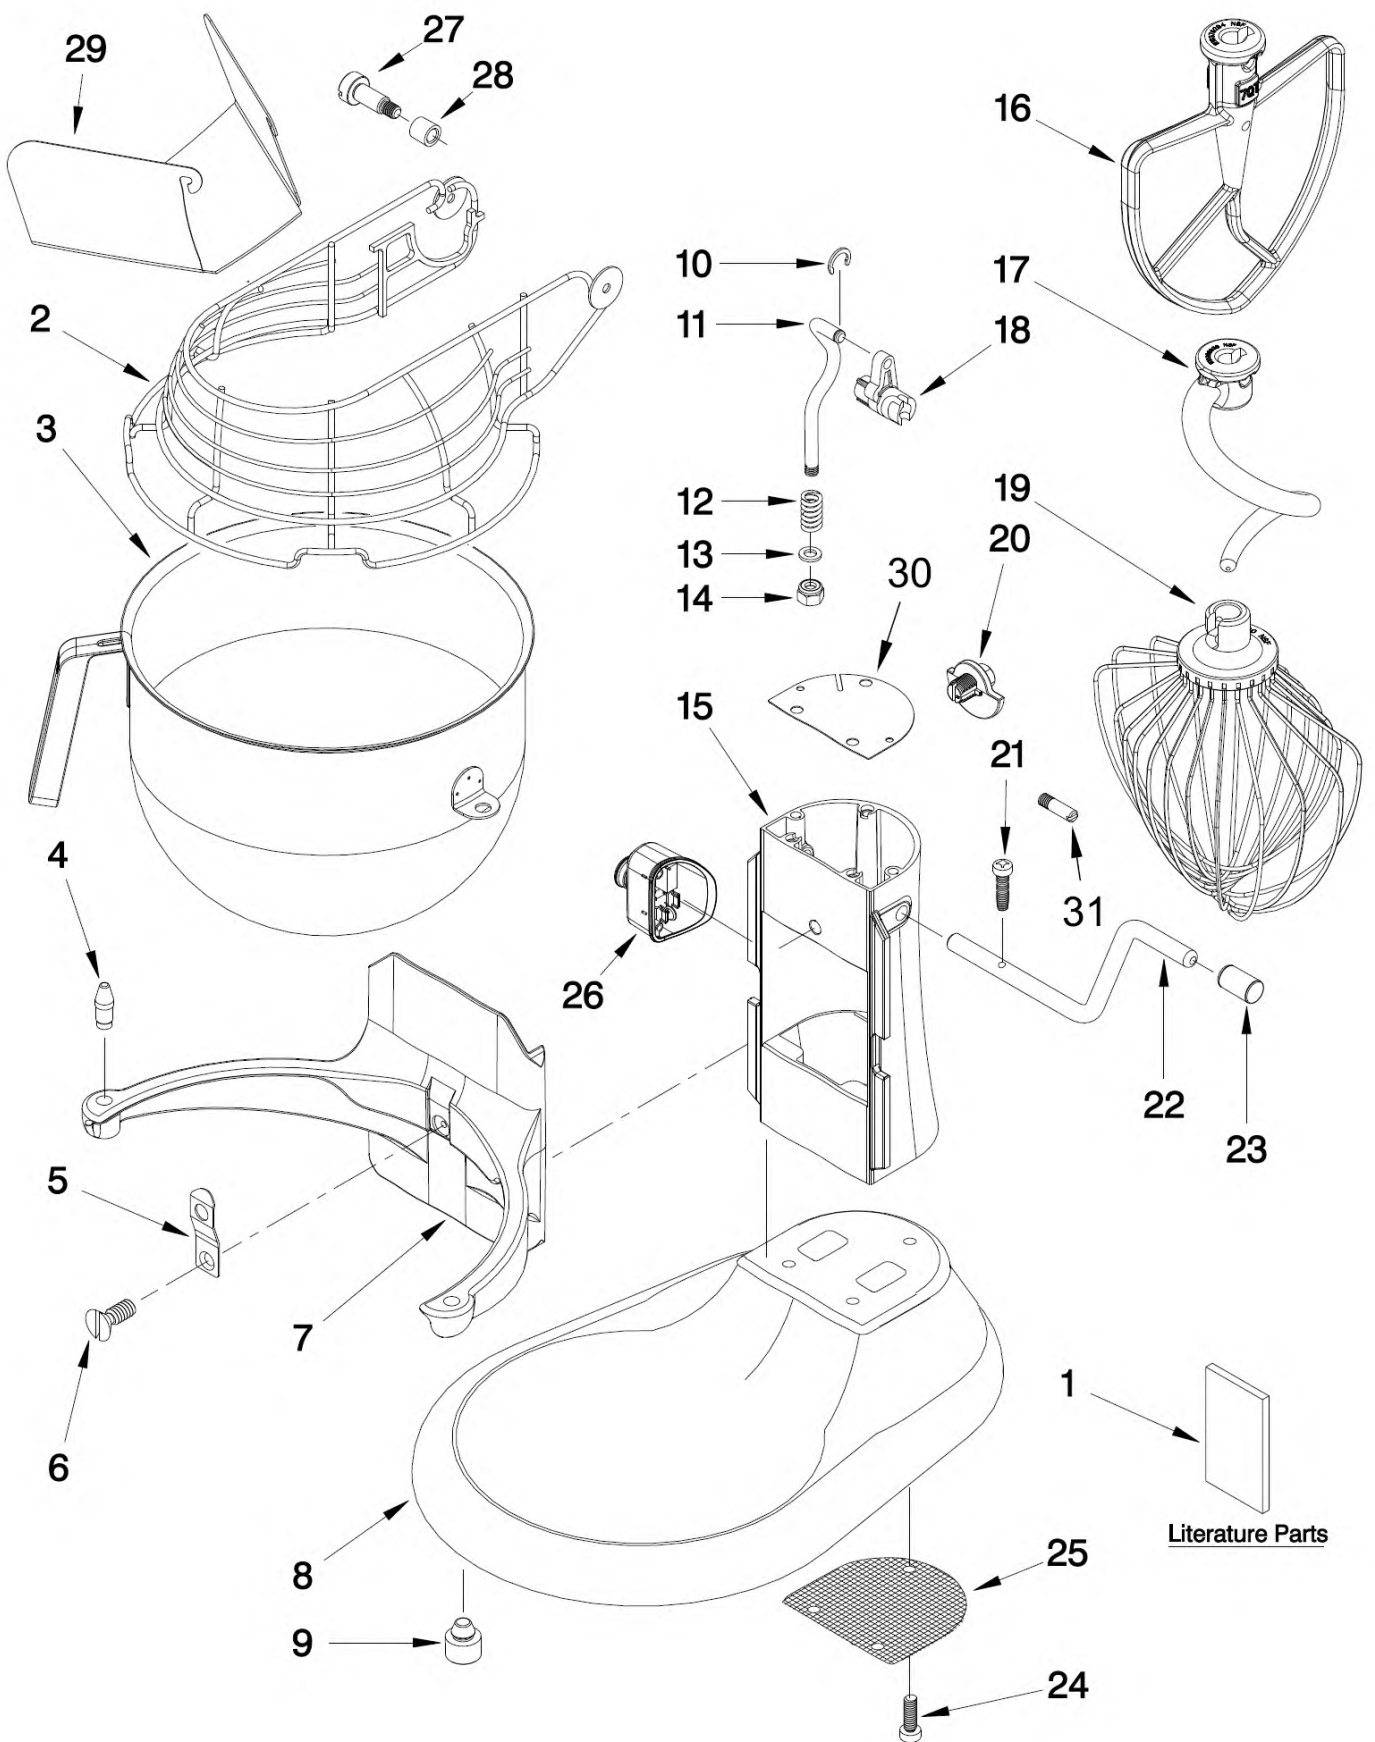

K7 PRO - DISEGNO 3 – BASE E ACCESSORI

K7 PRO - DISEGNO 3 – BASE E ACCESSORI - PAGINA 4			
CODICE	POS.	DESCRIZIONE	CODICI ALTERNATIVI
W10504744	2	GRIGLIA DI PROTEZIONE Guard, Bowl	
IKC7SB	3	CIOTOLA 7 LITRI Bowl 7 Qt.	W10354780
240185	4	PERNO CENTRAGGIO Pin, Retaining Bowl	
W10504114	5	MOLLA GANCIO CIOTOLA Latch, Bowl Spring	9703474
3400018	6	VITE Screw	
9703674	7	FORCELLA SOLLEVAMENTO CIOTOLA BIANCA Bowl Support and Pins White	
9705360	7	FORCELLA SOLLEVAMENTO CIOTOLA ROSSO Bowl Support and Pins Empire Red	
W10448648	7	FORCELLA SOLLEVAMENTO CIOTOLA SILVER Bowl Support and Pins Silver Metallic	
9703690	8	PIEDISTALLO CON PIEDINI BIANCO Base & Foot Assembly White	
9705348	8	PIEDISTALLO CON PIEDINI ROSSO Base & Foot Assembly Empire Red	
W10448633	8	PIEDISTALLO CON PIEDINI SILVER Base & Foot Assembly Silver Metallic	
9708649	9	PIEDINO Foot, Rubber	
9703307	10	CLIP Ring, Retaining	
W10598835	11	INSIEME INGRANAGGIO Rod, Bowl Lift	9706787
9237	12	MOLLA Spring, Lift Rod	4159622
9703439	13	RONDELLA (NON DISPONIBILE) Washer	
8533907	14	DADO Nut	NS3123
W10451002	15	COLONNA BIANCO Column and Pins White	W10467892
W10451578	15	COLONNA ROSSO Column and Pins Empire Red	W10467889
W10451113	15	COLONNA SILVER Column and Pins Silver Metallic	W10467890
IK7SFB	16	SPATOLA INOX Beater, Flat (Stainless)	W10720793
IK7SDH	17	SPIRALE PER IMPASTARE INOX Hook, Dough (Stainless)	W10720794
9706885	18	CAM SOLLEVAMENTO CIOTOLA Arm, Bowl Lift