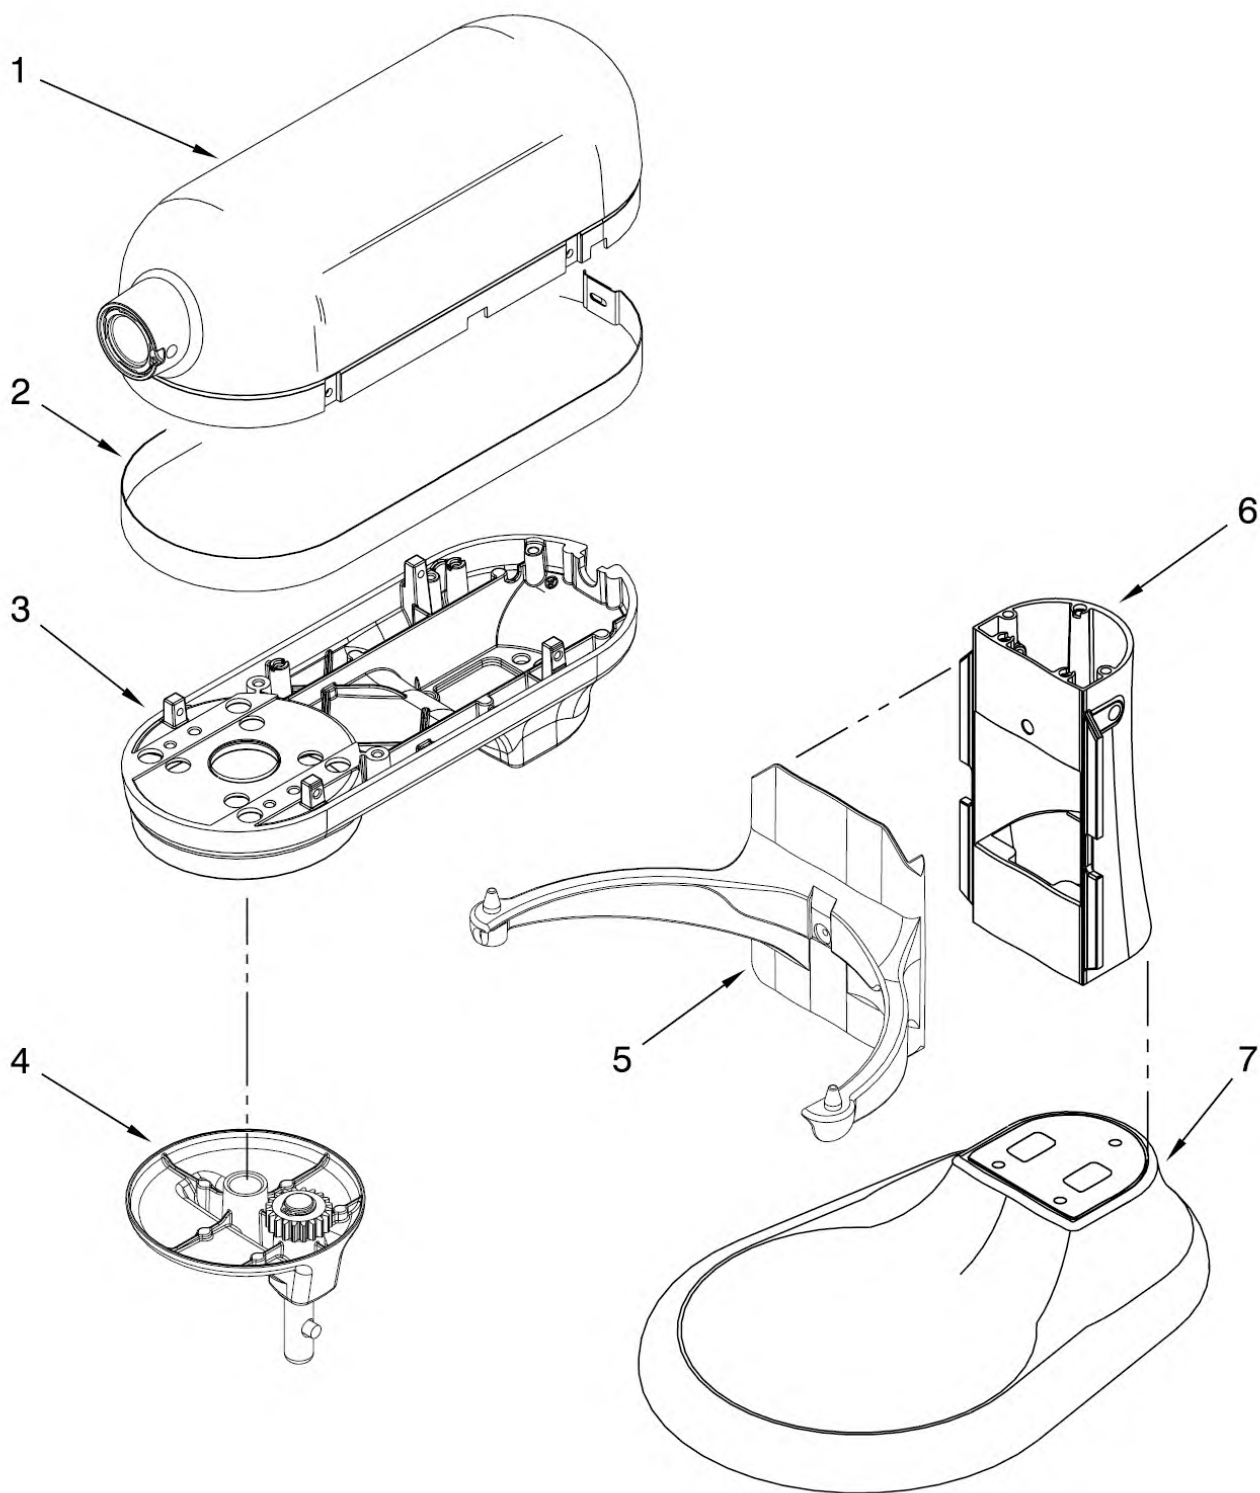

K7 HD - DISEGNO 1 – CARTER ESTERNI

PLANETARIA KITCHENAID 7 LITRI HEAVY DUTY

5KSM7591XEWHO / 5KSM7591XEERO / 5KSM7591XESMO

K7 HD - DISEGNO 1 - CARTER ESTERNI			
CODICE	POS.	DESCRIZIONE	CODICI ALTERNATIVI
9703311	1	CARTER SUPERIORE MOTORE BIANCO Motor Housing White	
9705300	1	CARTER SUPERIORE MOTORE ROSSO Motor Housing Empire Red	
W10454049	1	CARTER SUPERIORE MOTORE SILVER Motor Housing Empire Silver Metallic	
W10419455	2	FASCETTA DECORATIVA Trim Band Dark Platinum	
W10234488	3	CARTER INFERIORE INGRANAGGI BIANCO Lower Gearcase White	
W10410011	3	CARTER INFERIORE INGRANAGGI ROSSO Lower Gearcase White Empire Red	
W10450993	3	CARTER INFERIORE INGRANAGGI SILVER Lower Gearcase White Empire Silver Metallic	
W10419439	4	FLANGIA DEL PLANETARIO BIANCO Planetary White	
W10419442	4	FLANGIA DEL PLANETARIO ROSSO Planetary Empire Red	W10419426
W10452357	4	FLANGIA DEL PLANETARIO SILVER Planetary Silver Metallic	
9703674	5	FORCELLA SOLLEVAMENTO CIOTOLA BIANCA Bowl Support and Pins White	
9705360	5	FORCELLA SOLLEVAMENTO CIOTOLA ROSSO Bowl Support and Pins Empire Red	
W10448648	5	FORCELLA SOLLEVAMENTO CIOTOLA SILVER Bowl Support and Pins Silver Metallic	
W10451002	6	COLONNA BIANCO Column and Pins White	
W10451578	6	COLONNA ROSSO Column and Pins Empire Red	
W10451113	6	COLONNA SILVER Column and Pins Silver Metallic	
9703690	7	PIEDISTALLO CON PIEDINI BIANCO Base & Foot Assembly White	
9705348	7	PIEDISTALLO CON PIEDINI ROSSO Base & Foot Assembly Empire Red	
W10448633	7	PIEDISTALLO CON PIEDINI SILVER Base & Foot Assembly Silver Metallic