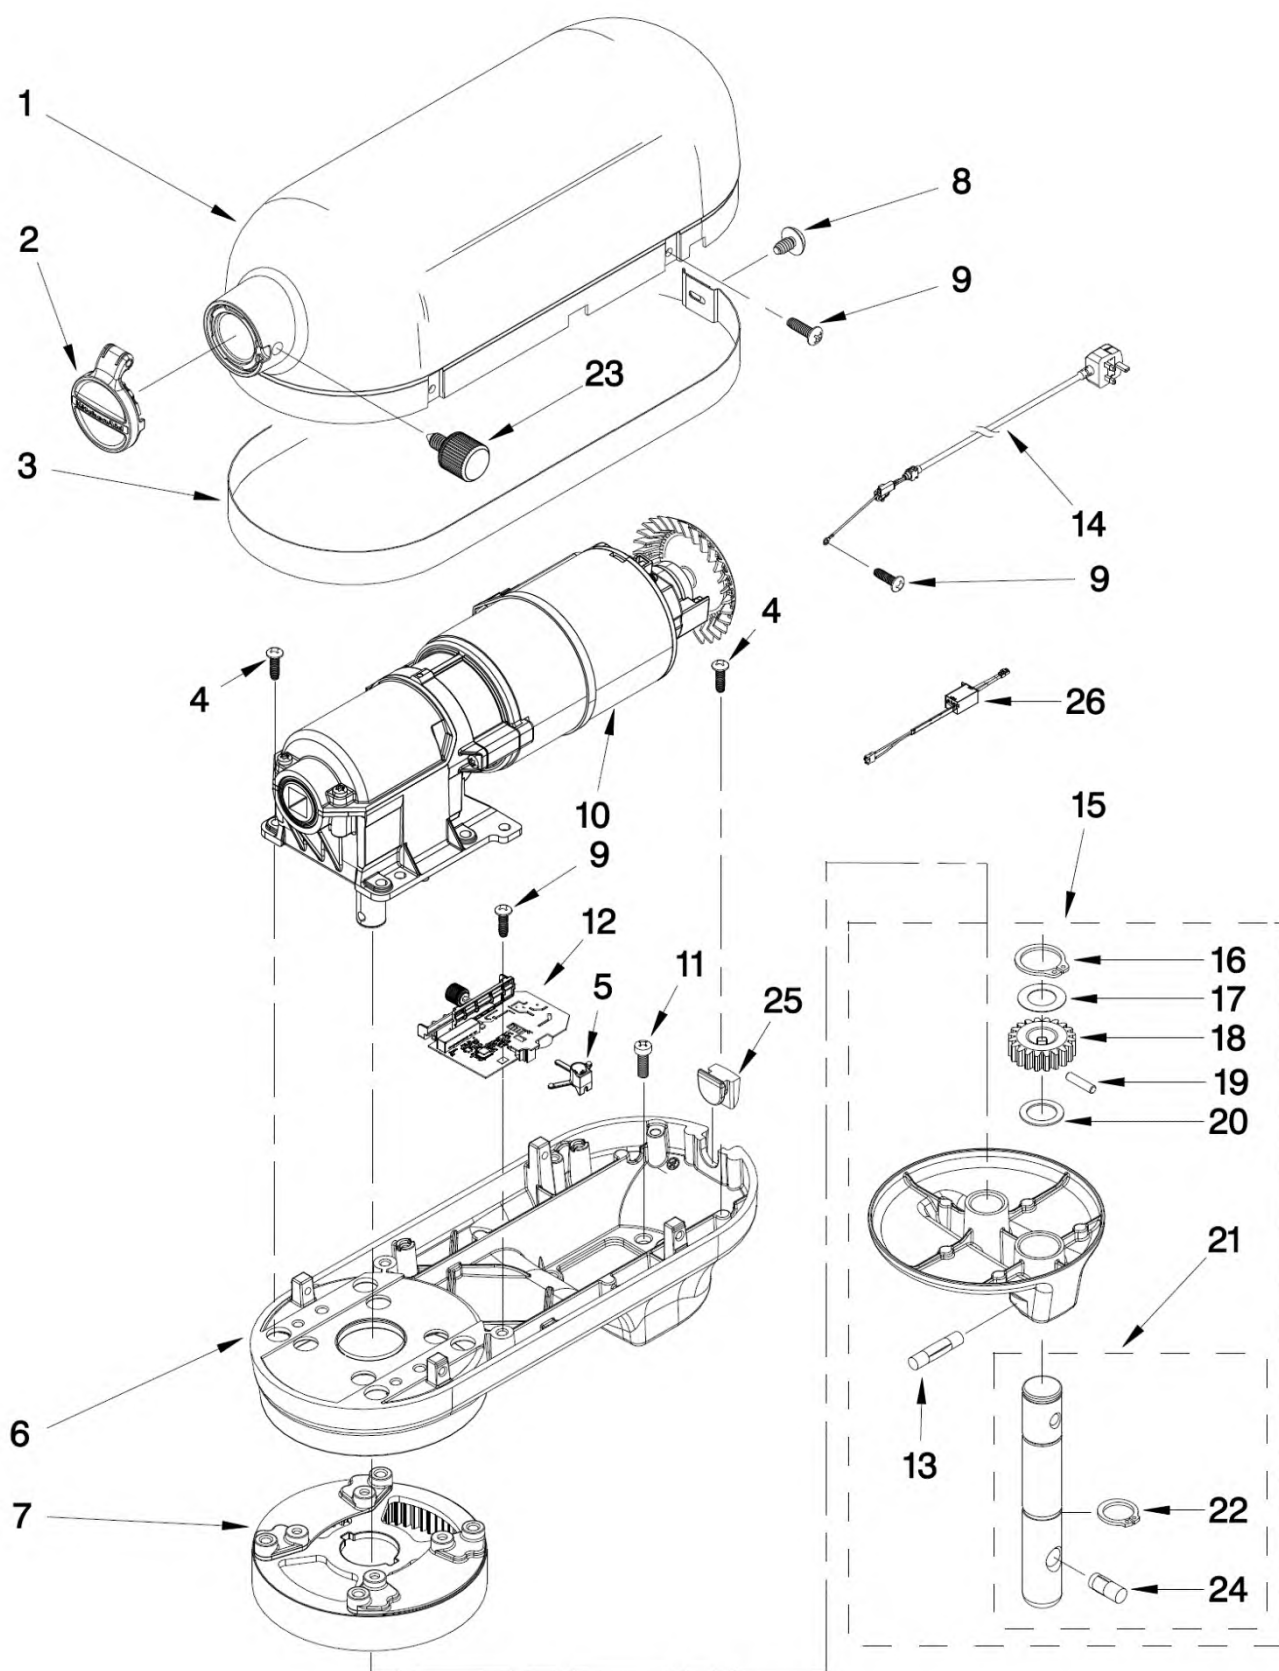

K7 PRO - DISEGNO 2 – INGRANAGGI MOTORE E PLANETARIO

K7 PRO - DISEGNO 2 - INGRANAGGI MOTORE E PLANETARIO - PAGINA 2			
CODICE	POS.	DESCRIZIONE	CODICI ALTERNATIVI
9703311	1	CARTER SUPERIORE MOTORE BIANCO Gearcase Motor Housing White	
9705300	1	CARTER SUPERIORE MOTORE ROSSO Gearcase Motor Housing Empire Red	
W10454049	1	CARTER SUPERIORE MOTORE SILVER Gearcase Motor Housing Empire Silver Metallic	
W10395280	2	TAPPO PRESA DI FORZA Cap, Attachment Hub, Hinged	
W10308297	3	FASCETTA DECORATIVA Trim Band Dark Platinum	
W10351843	4	VITE Screw	
W10305968	5	FERMO SCHEDA VELOCITA' Holder, Control	
W13008348	6	CARTER INFERIORE INGRANAGGI BIANCO Lower Gearcase White	
W10419417	6	CARTER INFERIORE INGRANAGGI ROSSO Lower Gearcase White Empire Red	
W104519243	6	CARTER INFERIORE INGRANAGGI SILVER Lower Gearcase White Empire Silver Metallic	
W10234493	7	CORONA DEL PLANETARIO Gear, Ring & Plate to Planetary	
3400617	8	VITE (NON DISPONIBILE) Screw	
3400814	9	VITE Screw	
W10517939	10	MOTORE COMPLETO 230V Motor, 230 V Assy w/Transmission	
3400200	11	VITE Screw	
W10487700	12	SCHEDA ELETTRONICA Control Assembly	W10307847
W10234531	13	SPINA Pin, Groove	
W10474917	14	CAVO DI ALIMENTAZIONE NERO Cord, Power	W10307850
W10419439	15	FLANGIA DEL PLANETARIO BIANCO Planetary White	W10420628
W10419442	15	FLANGIA DEL PLANETARIO ROSSO Planetary Empire Red	W10419426
W10452357	15	FLANGIA DEL PLANETARIO SILVER Planetary Silver Metallic	W10419432
9703438	16	ANELLO PLANETARIO Ring, Retaining	
9706090	17	SPESSORE Washer