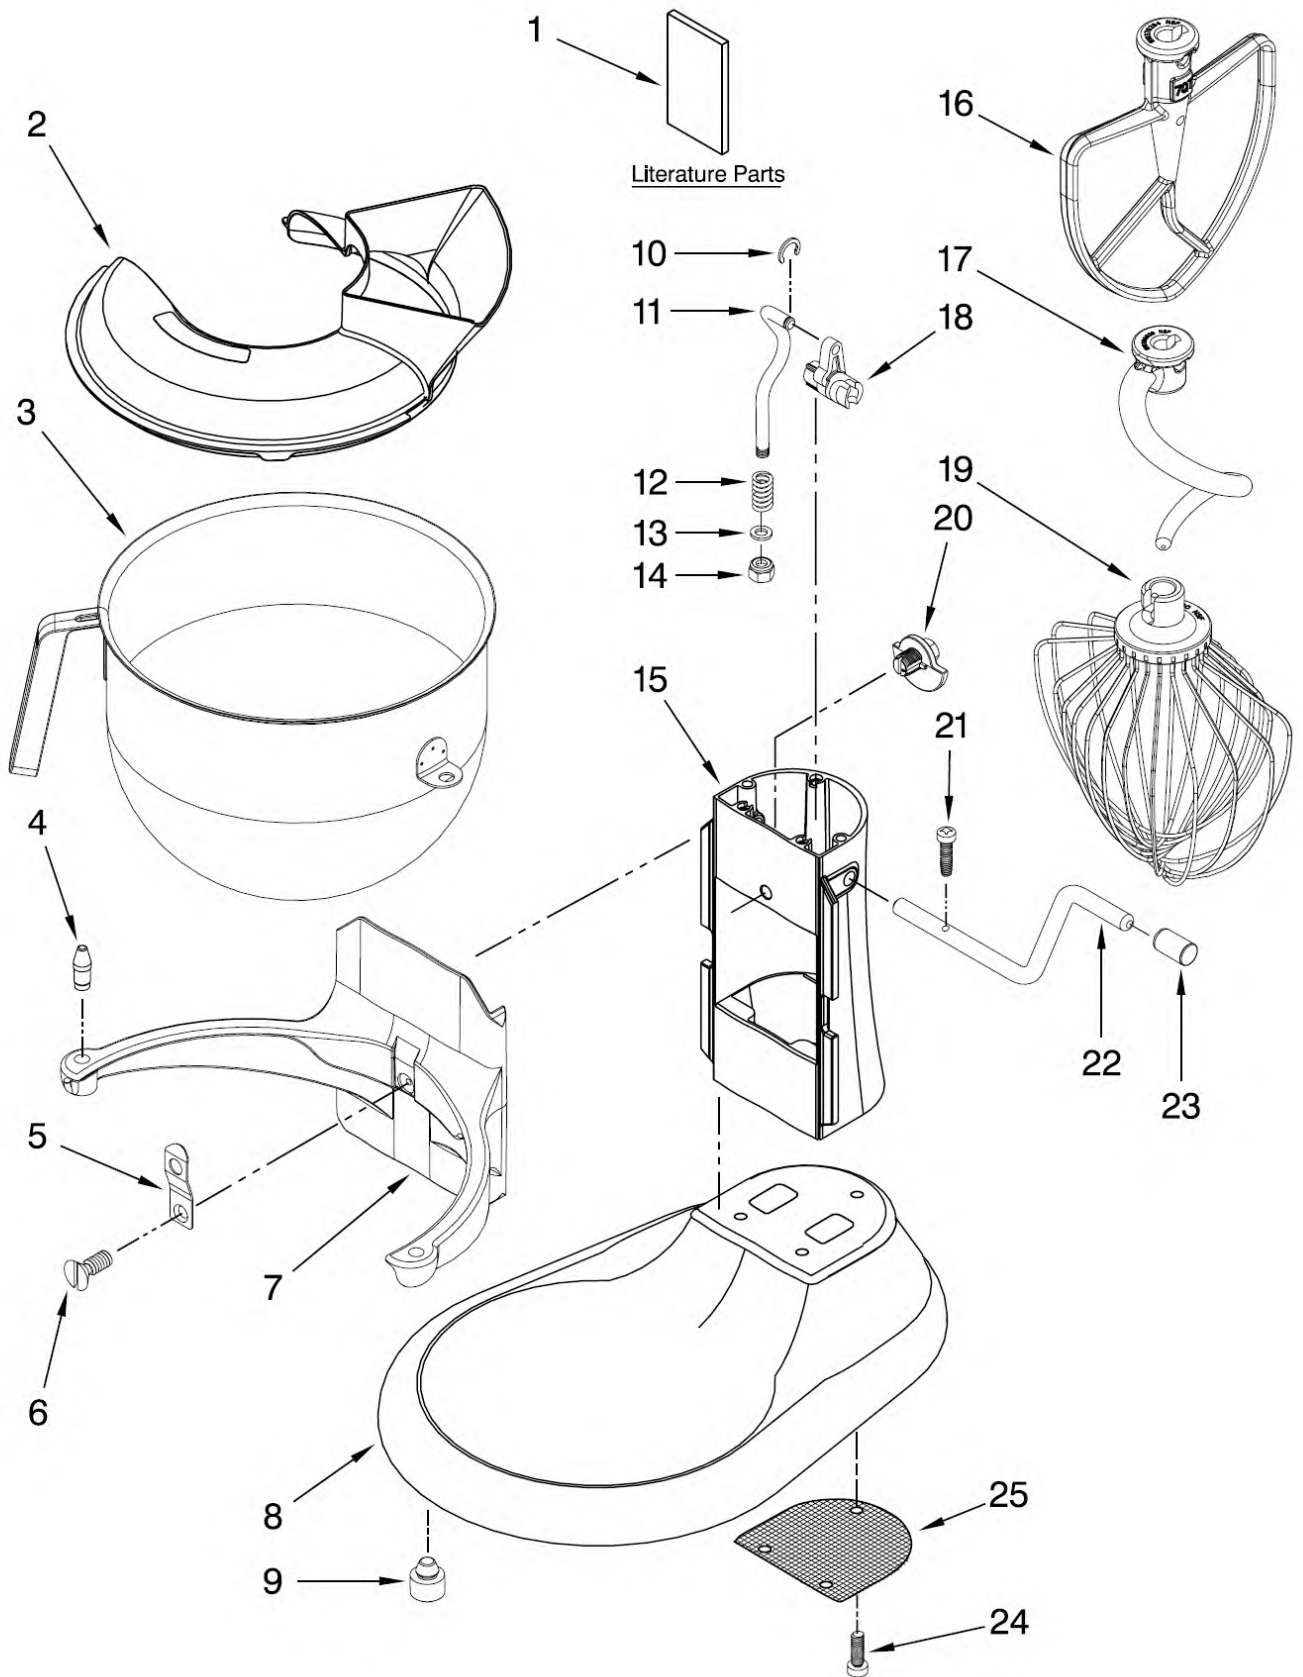

K7 HD - DISEGNO 3 – BASE E ACCESSORI

K7 HD - DISEGNO 3 – BASE E ACCESSORI			
CODICE	POS.	DESCRIZIONE	CODICI ALTERNATIVI
IK7PS	2	COPERCHIO VERSATORE TRASPARENTE Shield, Pouring	9709924
IKC7SB	3	CIOTOLA 7 LITRI Bowl 7 Qt.	W10354780
240185	4	PERNO CENTRAGGIO Pin, Bowl Locating	
9703474	5	MOLLA GANCIO CIOTOLA Latch, Bowl Spring	W10540114
3400018	6	VITE Screw	
9703674	7	FORCELLA SOLLEVAMENTO CIOTOLA BIANCA Bowl Support and Pins White	
9705360	7	FORCELLA SOLLEVAMENTO CIOTOLA ROSSO Bowl Support and Pins Empire Red	
W10448648	7	FORCELLA SOLLEVAMENTO CIOTOLA SILVER Bowl Support and Pins Silver Metallic	
9703690	8	PIEDISTALLO CON PIEDINI BIANCO Base & Foot Assembly White	
9705348	8	PIEDISTALLO CON PIEDINI ROSSO Base & Foot Assembly Empire Red	
W10448633	8	PIEDISTALLO CON PIEDINI SILVER Base & Foot Assembly Silver Metallic	
9708649	9	PIEDINO Foot, Rubber	
9703307	10	CLIP Clip	
9706787	11	INSIEME INGRANAGGIO Rod, Bowl Lift	W10598835
9237	12	MOLLA Spring	4159622
9703439	13	RONDELLA (NON DISPONIBILE) Washer	
8533907	14	DADO Nut	NS3123
W10451002	15	COLONNA BIANCO Column and Pins White	
W10451578	15	COLONNA ROSSO Column and Pins Empire Red	
W10451113	15	COLONNA SILVER Column and Pins Silver Metallic	
IK7FB	16	SPATOLA PIATTA SMALTATA Beater, Flat	W10394561
IK7DH	17	SPIRALE PER IMPASTARE SMALTATA Hook, Dough	W10467144
9706885	18	CAM SOLLEVAMENTO CIOTOLA Arm, Bowl Lift