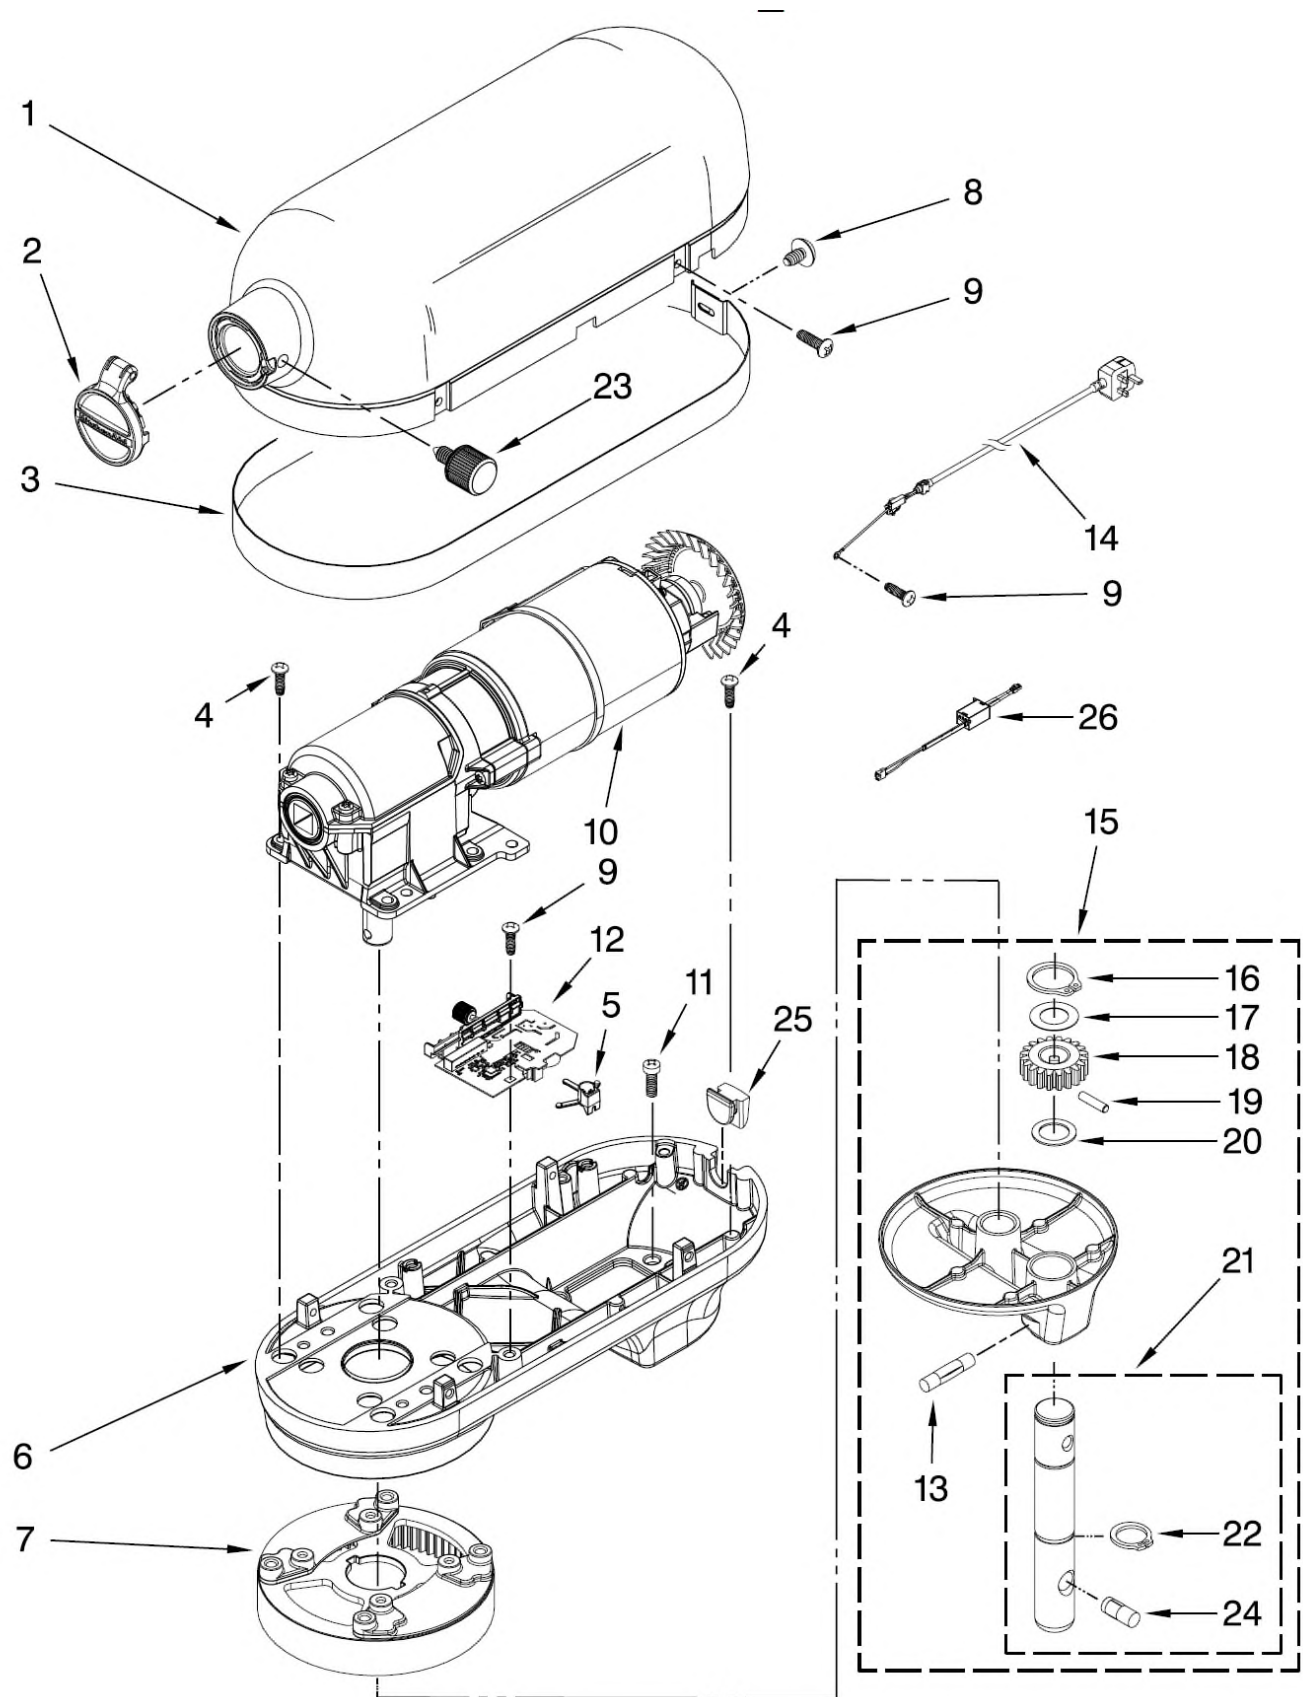

K7 HD - DISEGNO 2 – INGRANAGGI MOTORE E PLANETARIO

K7 HD - DISEGNO 2 - INGRANAGGI MOTORE E PLANETARIO			
CODICE	POS.	DESCRIZIONE	CODICI ALTERNATIVI
9703311	1	CARTER SUPERIORE MOTORE BIANCO Gearcase Motor Housing White	
9705300	1	CARTER SUPERIORE MOTORE ROSSO Gearcase Motor Housing Empire Red	
W10454049	1	CARTER SUPERIORE MOTORE SILVER Gearcase Motor Housing Empire Silver Metallic	
W10395280	2	TAPPO PRESA DI FORZA Cap, Attachment Hub, Hinged	
W10419455	3	FASCETTA DECORATIVA Trim Band Dark Platinum	
W10351843	4	VITE Screw	
W10305968	5	FERMO SCHEDA VELOCITA' Holder, Control	
W10234488	6	CARTER INFERIORE INGRANAGGI BIANCO Lower Gearcase White	
W10410011	6	CARTER INFERIORE INGRANAGGI ROSSO Lower Gearcase White Empire Red	
W10450993	6	CARTER INFERIORE INGRANAGGI SILVER Lower Gearcase White Empire Silver Metallic	
W10234493	7	CORONA DEL PLANETARIO Gear, Ring & Plate to Planetary	
3400617	8	VITE (NON DISPONIBILE) Screw	
3400814	9	VITE Screw	
W10307642	10	MOTORE COMPLETO 230V Motor, 230 V Assy w/Transmission	W10517943
3400200	11	VITE Screw	
W10487699	12	SCHEDA ELETTRONICA Control Assembly	W10388322
W10234531	13	SPINA Pin, Groove	
W10459114	14	CAVO DI ALIMENTAZIONE BIANCO Cord, Power (NON DISPONIBILE)	
W10307850	14	CAVO DI ALIMENTAZIONE NERO Cord, Power	
W10419439	15	FLANGIA DEL PLANETARIO BIANCO Planetary White	
W10419442	15	FLANGIA DEL PLANETARIO ROSSO Planetary Empire Red	
W10452357	15	FLANGIA DEL PLANETARIO SILVER Planetary Silver Metallic	
9703438	16	ANELLO PLANETARIO Clip, Retaining