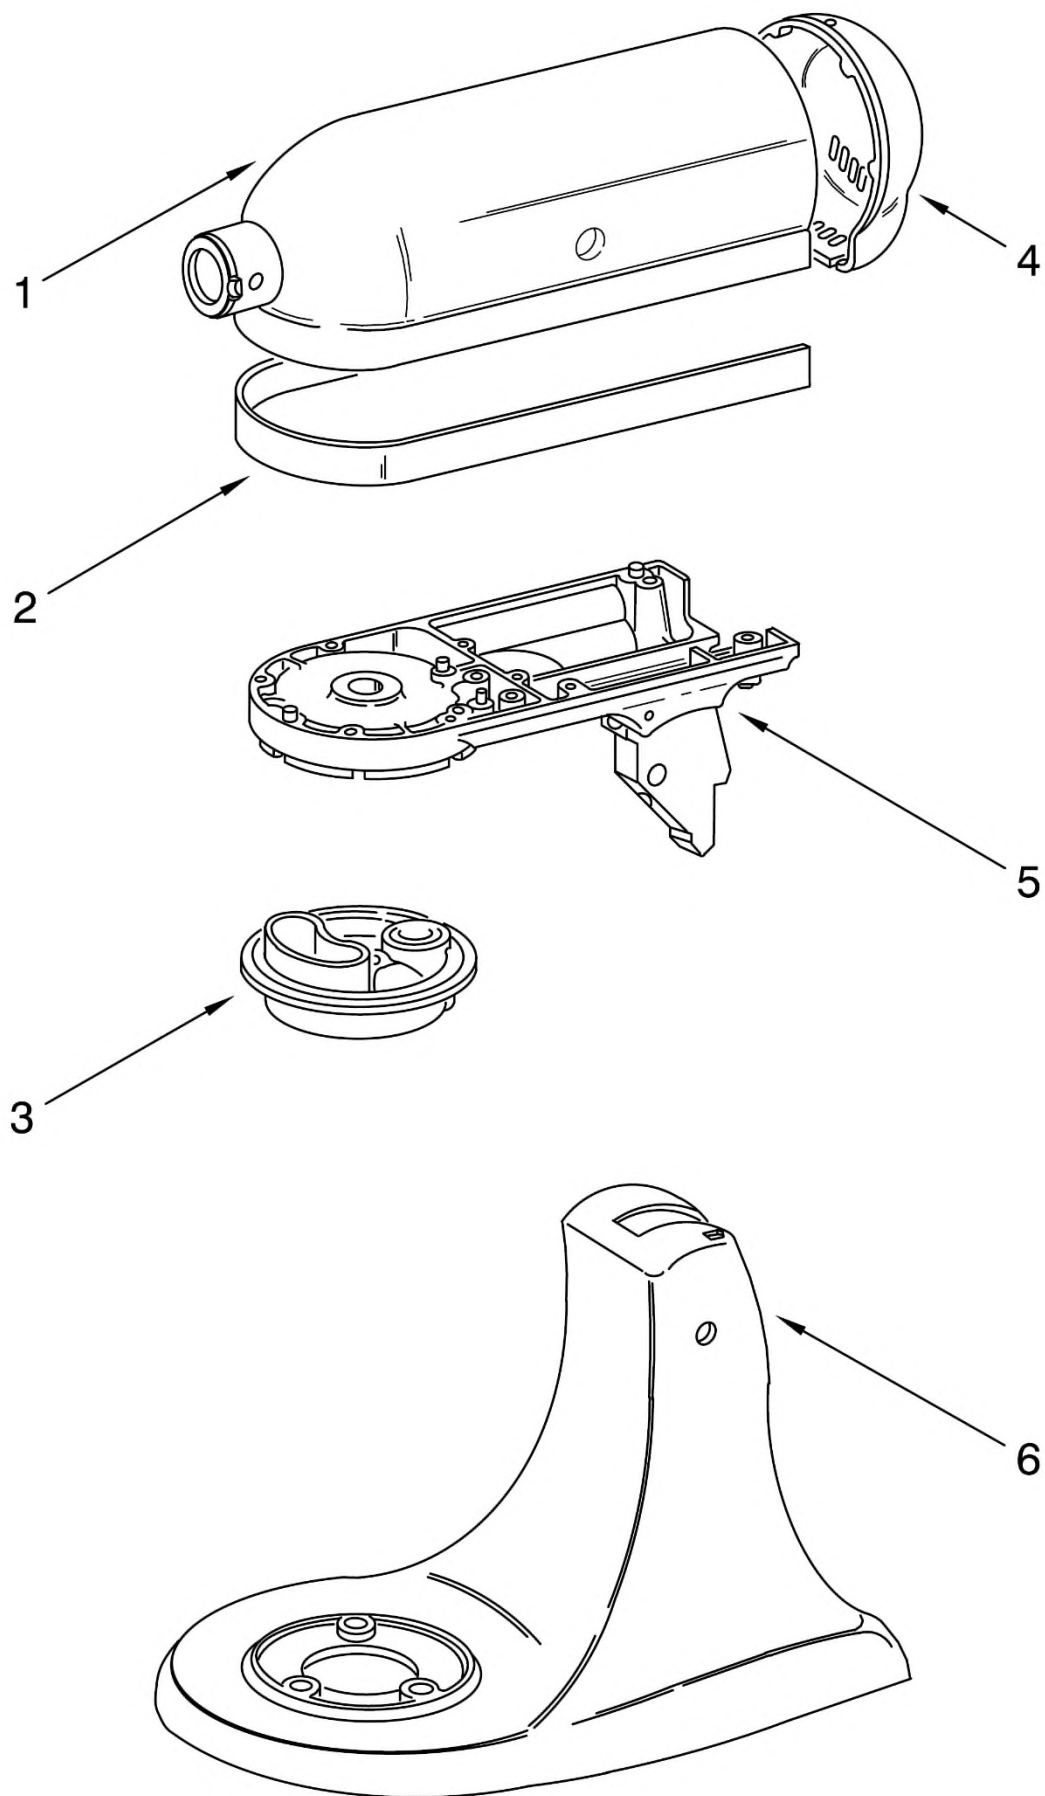

LISTINO RICAMBI

2017

KitchenAid

K45 - DISEGNO 1 - CARTER ESTERNI

PLANETARIA KITCHENAID 5K45SSEWH

K45 - DISEGNO 1 - CARTER ESTERNI			
CODICE	POS.	DESCRIZIONE	CODICI ALTERNATIVI
240291-1	1	CARTER SUPERIORE MOTORE BIANCO Motor Housing White	
9706975	2	FASCETTA DECORATIVA NERA Trim Band Black	
240286-1	3	FLANGIA DEL PLANETARIO BIANCO Planetary White	
240253-1	4	COPERCHIO POSTERIORE BIANCO End Cover White	
240350-4	5	CARTER INFERIORE INGRANAGGI BIANCO Lower Gearcase White	
3184273	6	BASAMENTO COMPLETO BIANCO Pedestal & Foot White	

K45 - DISEGNO 2 – BASE E ACCESSORI

K45 - DISEGNO 2 - BASE E ACCESSORI			
CODICE	POS.	DESCRIZIONE	CODICI ALTERNATIVI
W10191926	2	FONDELLO PER CIOTOLA Screw Cap Kit	241155 4162529
9709267	3	LEVA DI BLOCCAGGIO TESTA Lever, Latch	3184178
24450	4	TIRANTE DEL FERMO Link, Latch	
115792	5	PIEDINO (CADAUNO) Foot	
3184273	6	BASAMENTO COMPLETO BIANCO Pedestal & Foot White	
16910	7	PERNO Pin, Hinge	
103993	8	VITE Screw, Latch Bearing	
3184200	9	LEVA COMPLETA DI GANCIO Latch, Link & Lever Assembly	
9709055	10	FERMO Latch	
8533912	11	RONDELLA compresa nel 3184200 (NON DISPONIBILE) - Washer	3184200
110679	12	VITE (NON DISPONIBILE SINGOLA) Screw	
116241	13	RONDELLA ELASTICA Washer, Spring	
3400020	14	VITE (NON DISPONIBILE SINGOLA) Screw	
IK45B	15	SPATOLA K45 Beater, Flat	9708470
IK45SB	16	CIOTOLA COMPLETA 4,28 LITRI Bowl And Base	4169926
IK45DH	17	GANCIO PER IMPASTARE Dough Hook	9708471
IK45WW	18	FRUSTA A FILI INOX Wire Whip	9706446
3184262	19	FERMO TESTA CON RIVETTO BIANCO White Headlock	