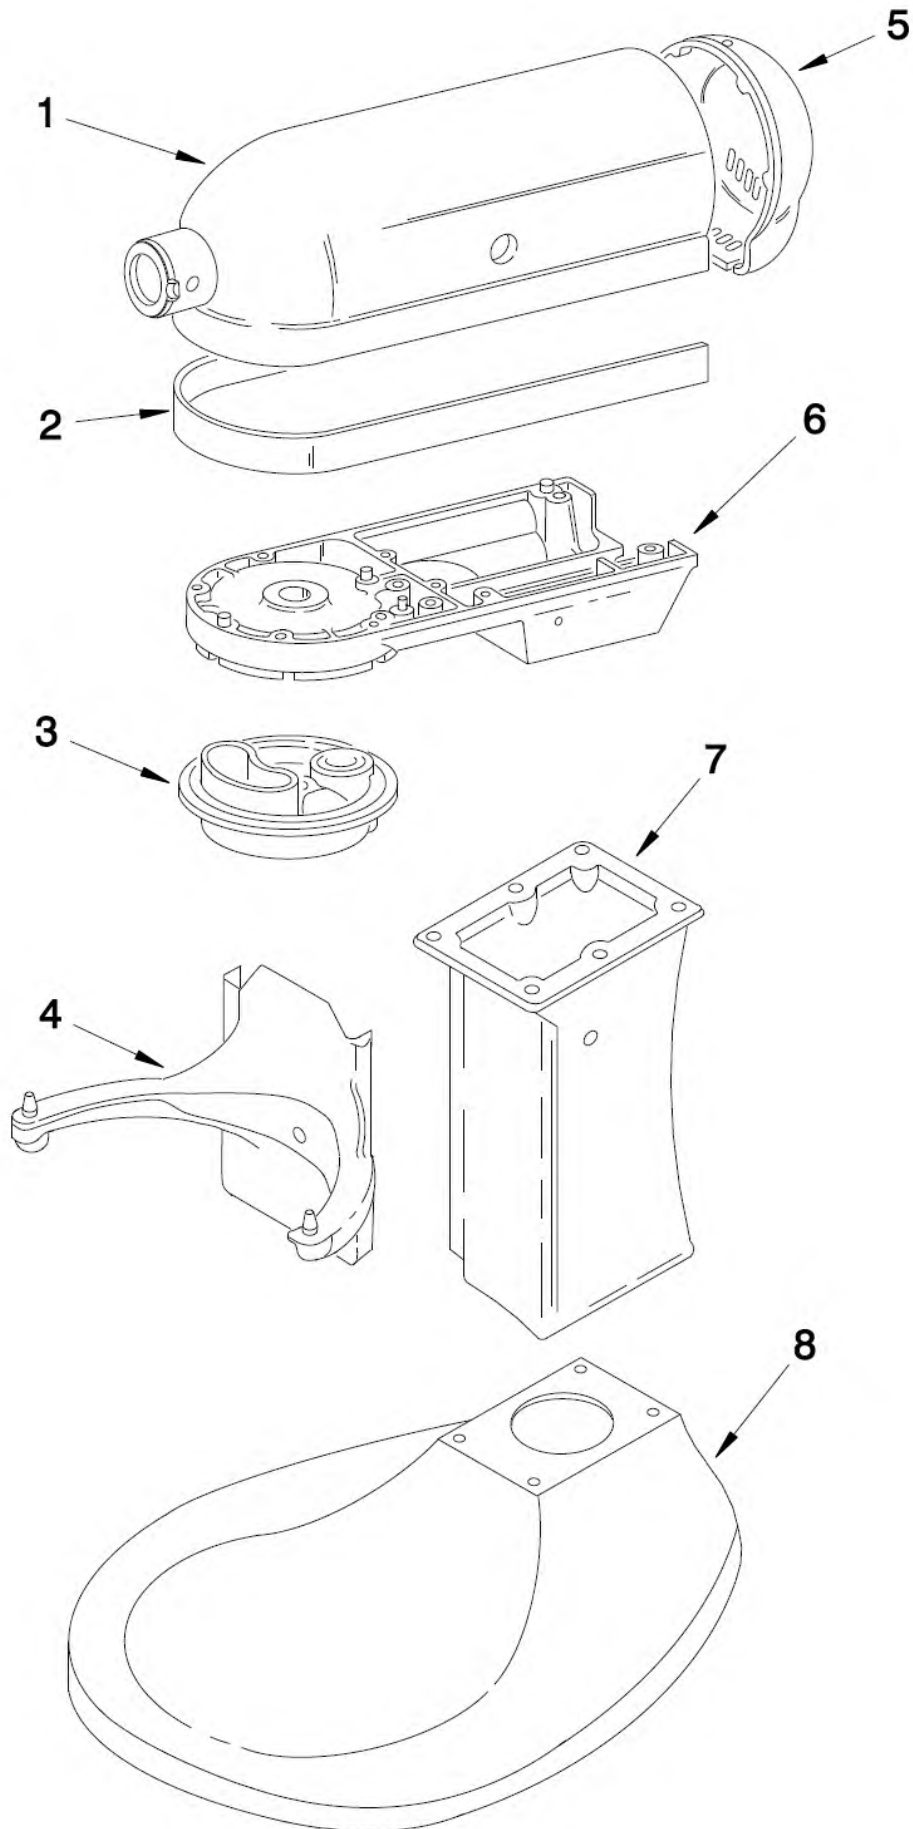

K5 - DISEGNO 4 – CARTER ESTERNI

K5 - DISEGNO 4 - CARTER ESTERNI			
CODICE	POS.	DESCRIZIONE	CODICI ALTERNATIVI
240291-1	1	CARTER SUPERIORE MOTORE BIANCO Motor Housing White	
240291-21	1	CARTER SUPERIORE MOTORE ROSSO Motor Housing Empire Red	
9706975	2	FASCETTA DECORATIVA NERA Band, Trim	9706975
240286-1	3	FLANGIA DEL PLANETARIO BIANCO Planetary White	
240286-23	3	FLANGIA DEL PLANETARIO ROSSO Planetary Empire Red	
3179300	4	FORCELLA SOLLEVAMENTO CIOTOLA BIANCO Bowl Support & Pins White	
3179318	4	FORCELLA SOLLEVAMENTO CIOTOLA ROSSO Bowl Support & Pins Empire Red	
240253-1	5	COPERCHIO POSTERIORE BIANCO End Cover White	
240253-22	5	COPERCHIO POSTERIORE ROSSO End Cover Empire Red	
240354-3	6	CARTER INFERIORE INGRANAGGI BIANCO Lower Gearcase White	
W10218387	6	CARTER INFERIORE INGRANAGGI ROSSO Lower Gearcase Empire Red	
4162411	7	COLONNA BIANCA Column Assembly White	240148-4
9702393	7	COLONNA ROSSO Column Assembly Red	
3179280	8	PIEDISTALLO CON PIEDINI BIANCO Base & Foot Assembly White	
3179299	8	PIEDISTALLO CON PIEDINI ROSSO Base & Foot Assembly Empire Red	

PREZZI SOGGETTI A VARIAZIONI IN BASE AL LISTINO KITCHENAID EUROPE
CHIEDERE CONFERMA PRIMA DELL'ORDINE