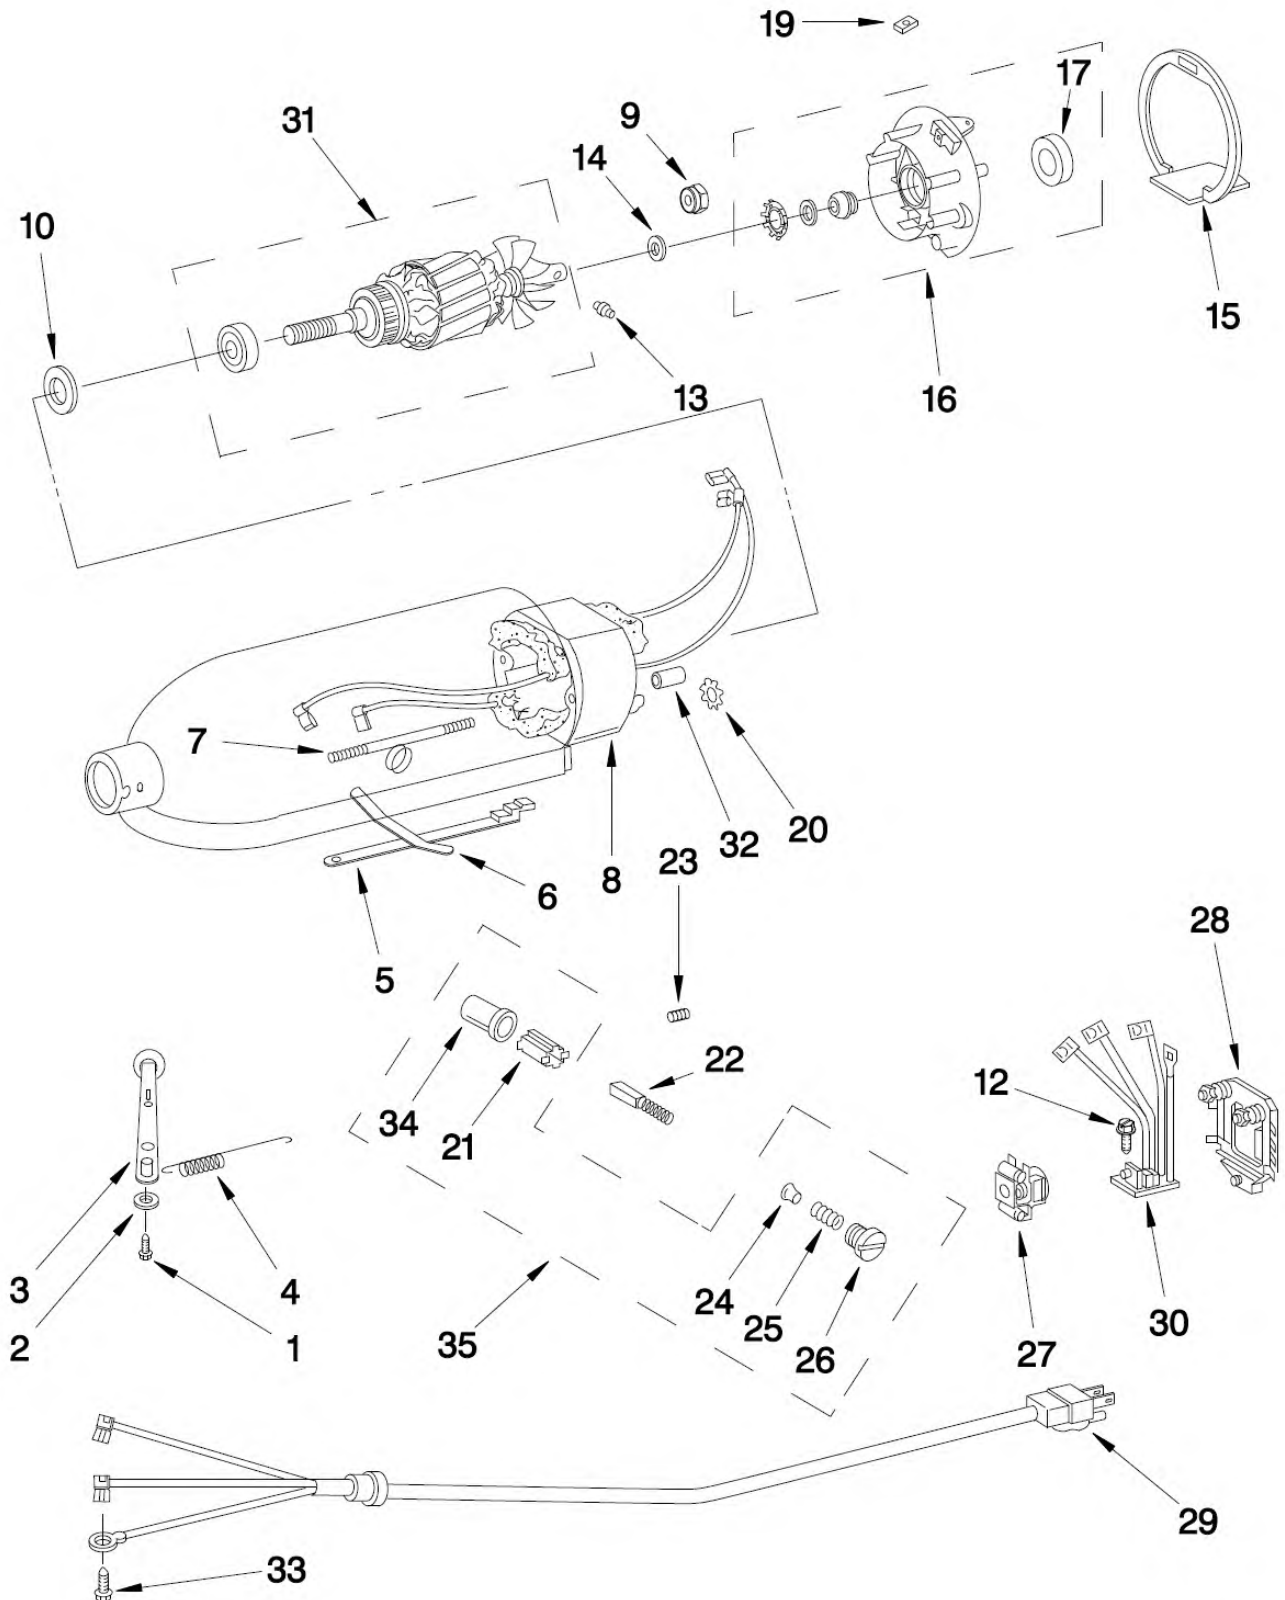

K5 - DISEGNO 3 – MOTORE E REGOLAZIONE VELOCITA'

K5 - DISEGNO 3 - MOTORE E REGOLAZIONE VELOCITA'			
CODICE	POS.	DESCRIZIONE	CODICI ALTERNATIVI
110679	1	VITE LEVA Screw, Pivot	
116241	2	RONDELLA ELASTICA Washer, Spring	
9709276	3	LEVA VELOCITA' NERA Switch Lever And Stud Black	3184193
3183680	4	MOLLA LEVA VELOCITA' Spring, Control Plate	
3184176	5	TIRANTE VELOCITA' (PRENDERE 9709276) Speed Link & Cam Assembly	
240205	6	MOLLA ELASTICA Spring, Flat	
240769	7	TIRANTE MASSA MOTORE Screw, Stator	
9701670	8	MASSA MOTORE Field Assembly	W10477033 - W10417246
W10131078	9	DADO Nut	NS00922
9704324	10	SCHERMO CUSCINETTO INDOTTO Washer, Ball Bearing (Front)	
W10068260	12	VITE SCHEDE VARIATORE Screw	3400402
16998	13	PERNO VARIATORE CENTRIFUGO Stud, Governor Drive	
3180162	14	SPESSORE PICCOLO Washer, Spacing	
9701501	15	GUARNIZIONE COPERCHIO Seal, End	
3180526	16	FLANGIA MOTORE CON BRONZINA Bearing and Bracket Assembly	
3180238	17	SPESSORE (INCLUSO NEL 3180526) Washer	
9701584	19	GUARNIZIONE IN FOAM Seal, Foam	
W10068270	20	RONDELLA Washer, Lock	
240680	21	ALLOGGIO CARBONCINO (INCLUSO NEL 4162546) - Insert, Brush Holder	
9706416	22	CARBONCINO CON MOLLA Brush & Spring Assembly	W10380496
9707926	23	GRANO Screw, Set	3400019
116286	24	TAPPO PER SEDE MOLLA Spring, Seat-Cap	
116287	25	MOLLA Spring, Cap