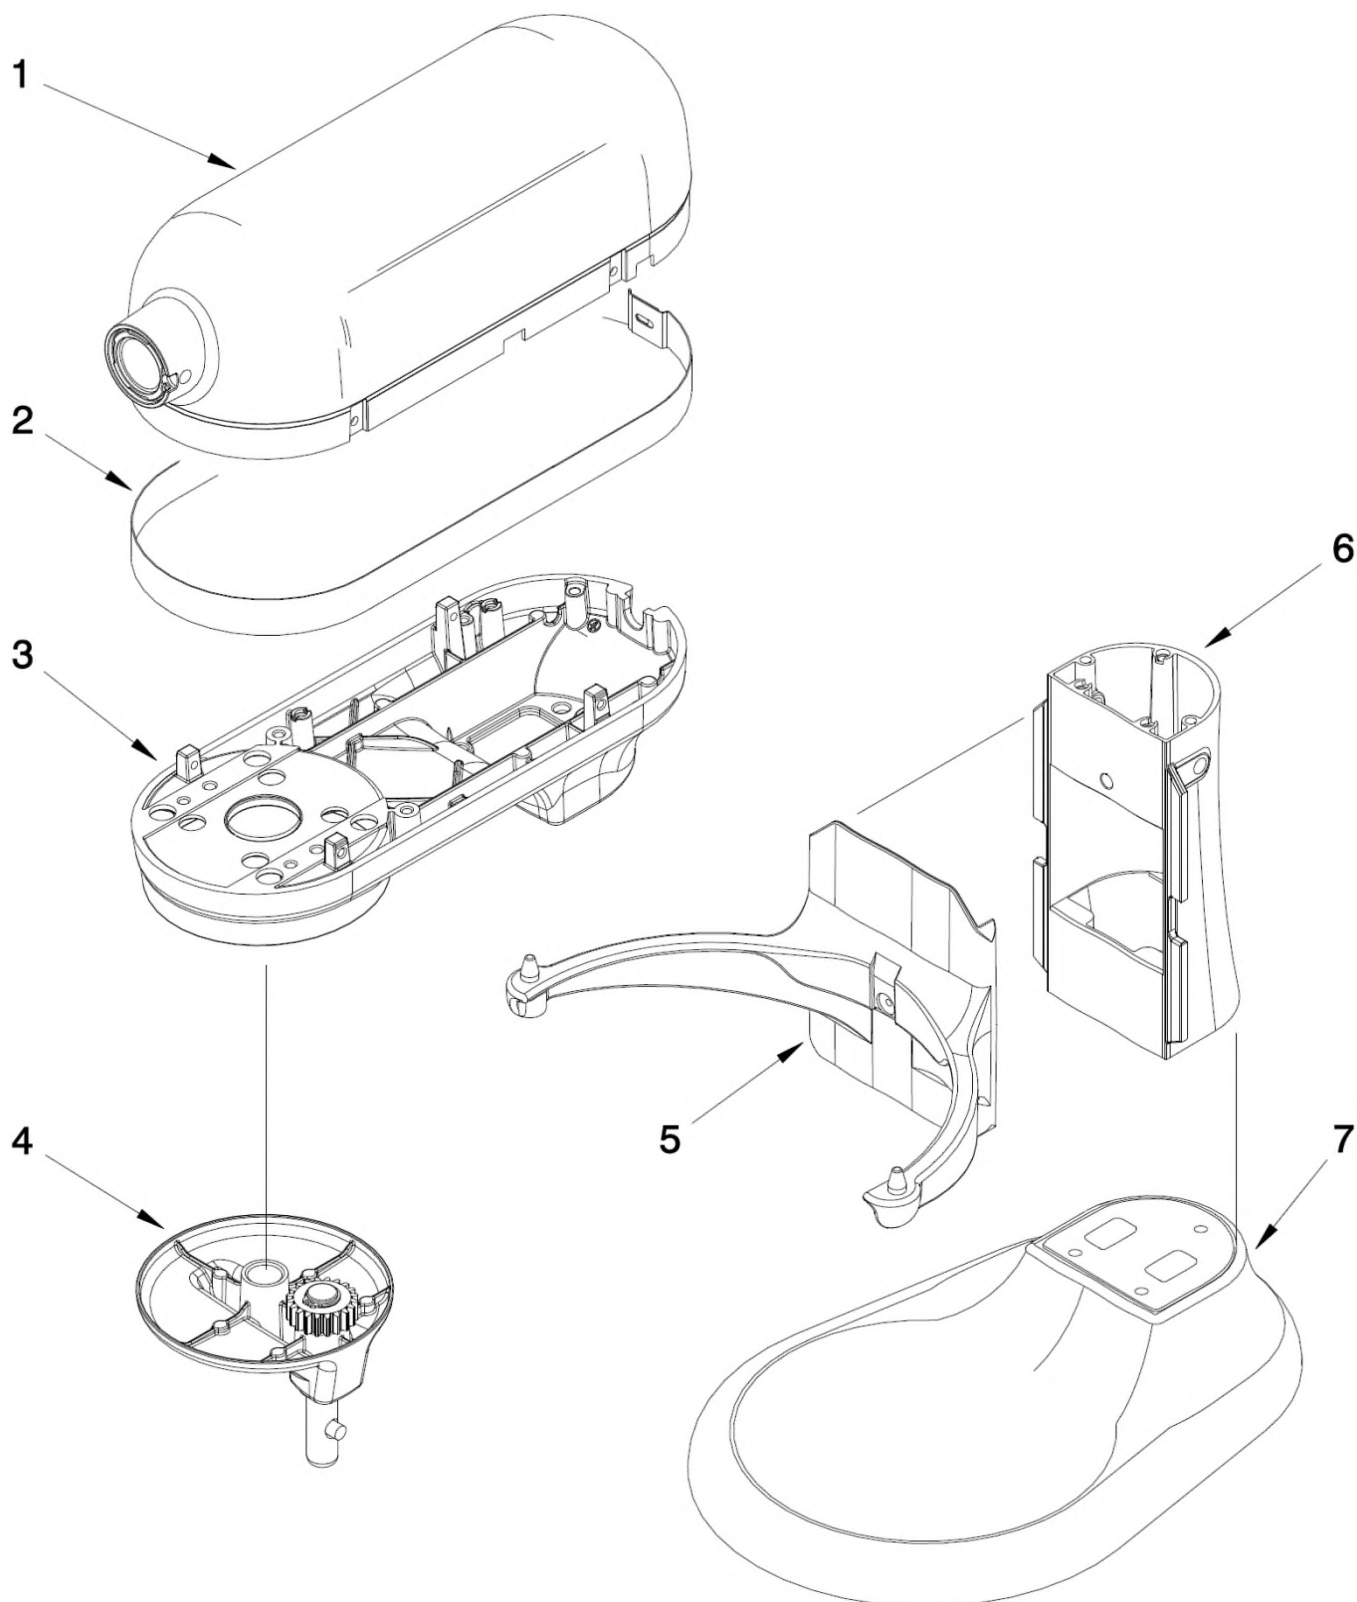

K7 PRO - DISEGNO 1 – CARTER ESTERNI

PLANETARIA KITCHENAID 7 LITRI PROFESSIONAL 5KSM7990XEWHO/5KSM7990XEERO/5KSM7990XESMO

K7 PRO - DISEGNO 1 - CARTER ESTERNI - PAGINA 1			
CODICE	POS.	DESCRIZIONE	CODICI ALTERNATIVI
9703311	1	CARTER SUPERIORE MOTORE BIANCO Motor Housing White	
9705300	1	CARTER SUPERIORE MOTORE ROSSO Motor Housing Empire Red	
W10454049	1	CARTER SUPERIORE MOTORE SILVER Motor Housing Empire Silver Metallic	
W10308297	2	FASCETTA DECORATIVA Trim Band	
W13008348	3	CARTER INFERIORE INGRANAGGI BIANCO Lower Gearcase White	
W10419417	3	CARTER INFERIORE INGRANAGGI ROSSO Lower Gearcase White Empire Red	
W104519243	3	CARTER INFERIORE INGRANAGGI SILVER Lower Gearcase White Empire Silver Metallic	
W10419439	4	FLANGIA DEL PLANETARIO BIANCO Planetary White	W10420628
W10419442	4	FLANGIA DEL PLANETARIO ROSSO Planetary Empire Red	W10419426
W10452357	4	FLANGIA DEL PLANETARIO SILVER Planetary Silver Metallic	W10419432
9703674	5	FORCELLA SOLLEVAMENTO CIOTOLA BIANCA Bowl Support and Pins White	
9705360	5	FORCELLA SOLLEVAMENTO CIOTOLA ROSSO Bowl Support and Pins Empire Red	
W10448648	5	FORCELLA SOLLEVAMENTO CIOTOLA SILVER Bowl Support and Pins Silver Metallic	
W10451002	6	COLONNA BIANCO Column and Pins White	W10467892
W10451578	6	COLONNA ROSSO Column and Pins Empire Red	W10467889
W10451113	6	COLONNA SILVER Column and Pins Silver Metallic	W10467890
9703690	7	PIEDISTALLO CON PIEDINI BIANCO Base & Foot Assembly White	
9705348	7	PIEDISTALLO CON PIEDINI ROSSO Base & Foot Assembly Empire Red	
W10448633	7	PIEDISTALLO CON PIEDINI SILVER Base & Foot Assembly Silver Metallic