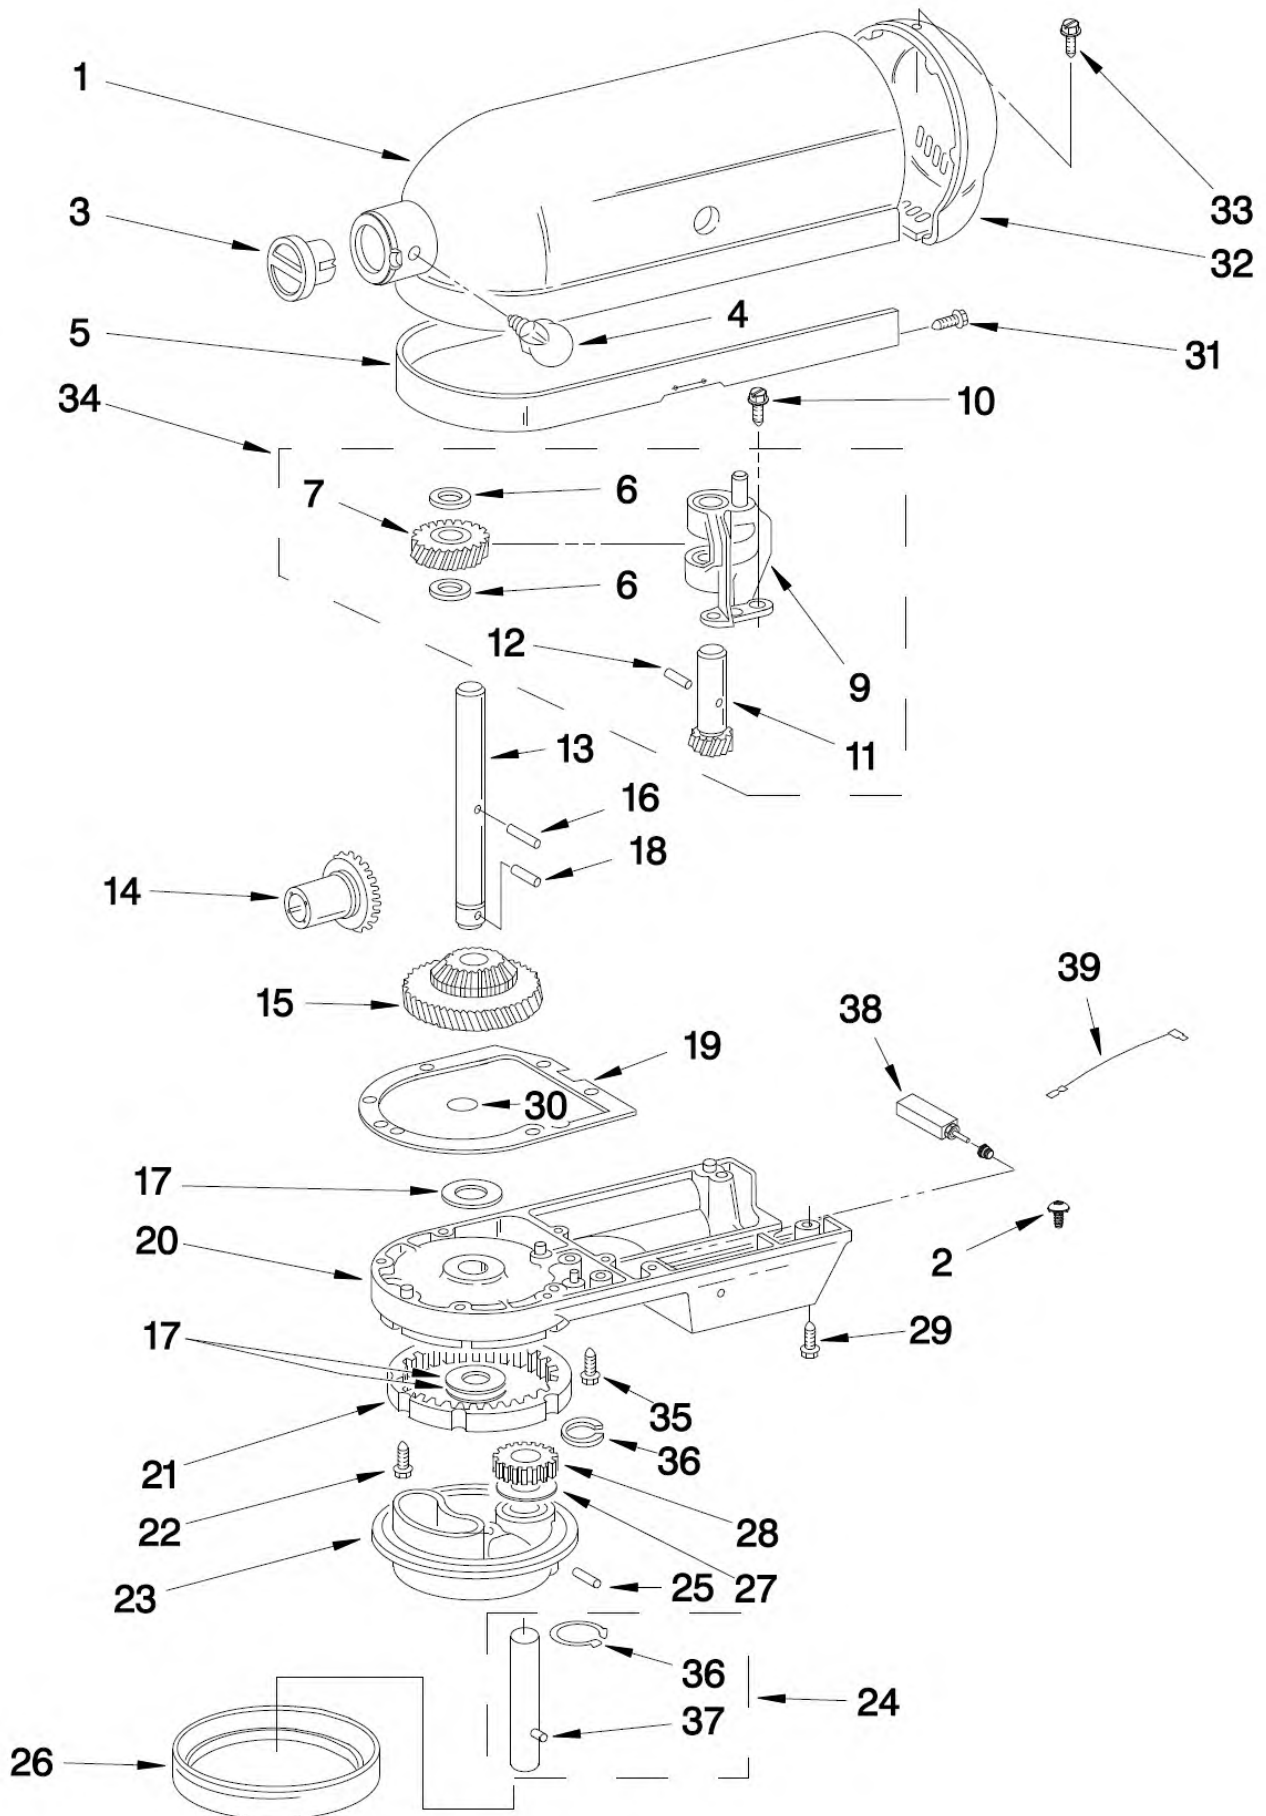

K5 - DISEGNO 1 - INGRANAGGI E PLANETARIO

PLANETARIA KITCHENAID 5KPM5EWH4 / 5KPM5EER4

K5 - DISEGNO 1 INGRANAGGI E PLANETARIO			
CODICE	POS.	DESCRIZIONE	CODICI ALTERNATIVI
240291-1	1	CARTER SUPERIORE MOTORE BIANCO Motor Housing White	
240291-21	1	CARTER SUPERIORE MOTORE ROSSO Motor Housing Empire Red	
3400834	2	VITE (NON DISPONIBILE) Screw	
242765-2	3	TAPPO CROMATO PRESA DI FORZA Cap, Attachment Hub Chrome	
9709194	4	POMELLO PRESA DI FORZA NERO Thumb Screw Black	240374
9706975	5	FASCETTA DECORATIVA NERA Band, Trim	9706975
3180161	6	SPESSORE IN FIBRA NERO Washer, Shim	
W10112253	7	INGRANAGGIO 23 DENTI Worm Gear	4162897 241803
240308	9	GRUPPO INGRANAGGI CON CUSCINETTI Worm Gear Bracket and Bearing	COMPRESO NEL 240309-2
3400022	10	VITE Screw	
240210-2	11	ALBERO CON PIGNONE Gear, Shaft and Pinion	COMPRESO NEL 240309-2
9705444	12	SPINA Pin , Grooved	
240026	13	ALBERO DI CENTRAGGIO Shaft, Vertical Center	
9705130	14	INGRANAGGIO PRESA DI FORZA Gear, Attachment Hub Bevel	
9709627	15	INGRANAGGIO DOPPIO 19+62 DENTI Gear, Center Bevel Pinion	
240018-1	16	SPINA Pin, Agitator Shaft	
3180163	17	SPESSORE IN FIBRA GRIGIO Washer, Fiber	
9705443	18	SPINA Pin, Grooved	
4162324	19	GUARNIZIONE RIDUTTORE Gasket, Transmission	
9701508	20	CARTER INFERIORE INGRANAGGI BIANCO Lower Gearcase White	
W10218387	20	CARTER INFERIORE INGRANAGGI ROSSO Lower Gearcase Empire Red	
9703904	21	CORONA DENTATA 59 DENTI Gear, Internal