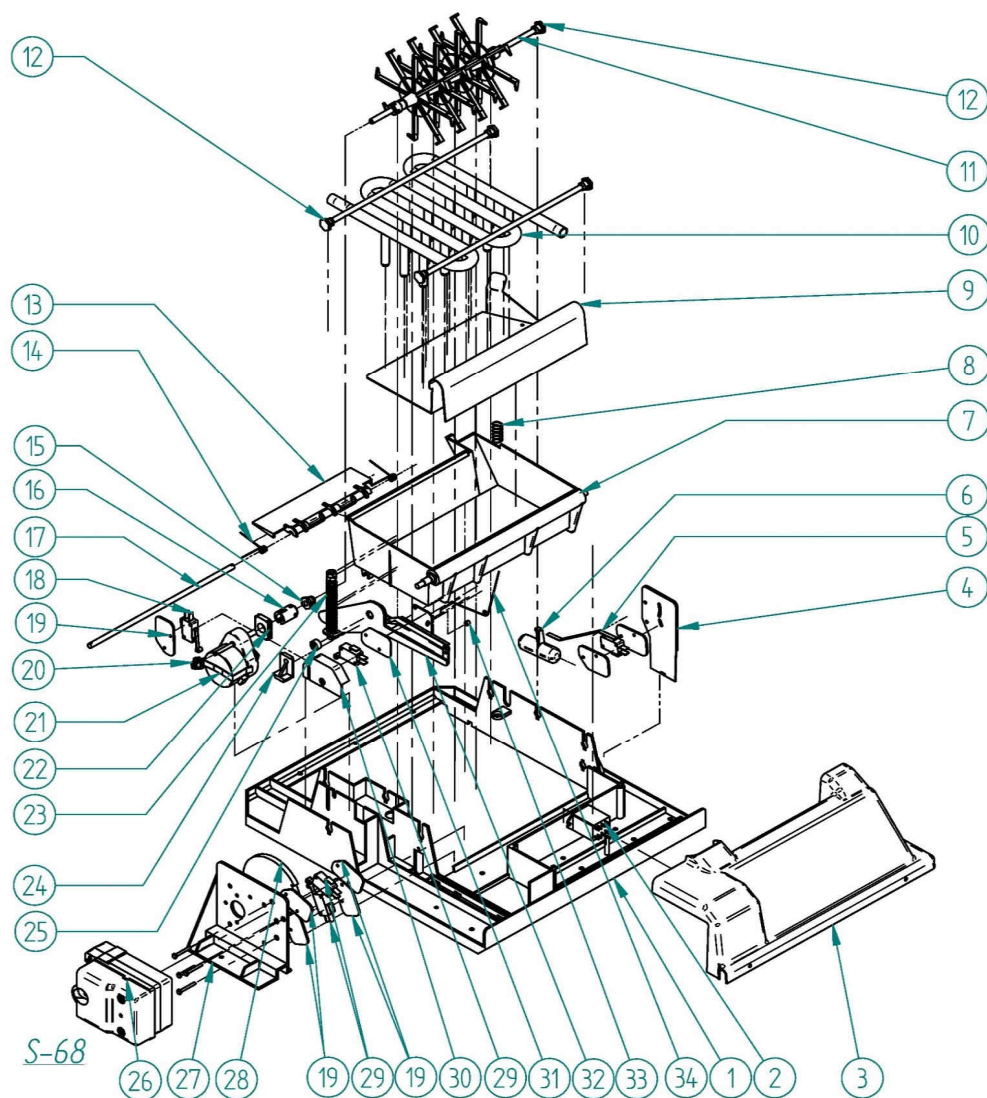

NGQ

ITV
ICE makers

DESPIECE / REPUESTOS
EXPLODED VIEW / SPARE PARTS
EXPLOSIONSZEICHNUNG / ERSATZTEILE
VUE ÉCLATÉE / PIÈCES DÉTACHÉES
ESPLOSO / RICAMBI

ITV | ICE makers **SERVICE** 

S-67

DESCRIPCION	MODELO						
	20	30	40	50	60	90	130
1 BANCADA		8179		8510	8515	8551	8572
2 PATA		4307				1478	
3 PUENTE NGQ		8054		8501	8516	8552	8573
4 LATERAL DERECHO	8057	8059		8487	8517		8553
5 PILAR ACOMETIDAS		8055		-	-		8563
6 PARTE TRASERA	8063	8064		8490	8520	8556	8557
7 GUIA PUERTA DERECHA		1700		1706	1706	1706	1706
8 RECOGE AGUA				593			
9 CUBIERTA		8056		8491	8521	8559	8560
10 TIRANTE SUPERIOR		8217		8495	8523		8525
11 LATERAL IZQUIERDO	8058	8060		8488	8518		8554
12 GUIA PUERTA IZQUIERDA		1701		1707	1707	1707	1707
13 PUERTA		8204		8506	8538	8539	8540
14 FRENTES INFERIORES	8061	8062		8489	8519	8555	8558
15 REJILLA AIREACIÓN		7885		4185		4186	
16 POSTIZO FRONTAL	-	-	-	-	-	-	-
17 CUBA STOCK AISLADA	7510	8413		7513	7514	7515	7516
18 SOPORTE INTERRUPTOR		7764				8494	

CUBA Y COMPLEMENTOS HIDRAULICOS NGQ 20-40

NGQ

DESCRIPCION	MODELO		
	20	30	40
1 CABEZAL FABRICACIÓN		175	
2 RELÉ		1483	
3 CUBIERTA CABEZAL		1982	
4 SOPORTE MICRO BOYA		595	
5 MICRO BOYA		388	
6 BOYA		8075	
7 CUBA AGUA	5360		5361
8 RESORTE ENTRADA AGUA		355	
9 EXPULSORA CUBITOS	5537		5532
10 EVAPORADOR	7984		7989
11 AGITADOR		8074	
12 SOPORTE EVAPORADOR		564	
13 ALETA DE TOPE		11	
14 MUELLE POSICIONADO ALETA		817	
15 COJINETE AGITADOR Y CUBA		556	
16 CASQUILLO EMPALME		46	
17 EJE ALETA		12	
18 MICRO		8079	
19 PROTECCIÓN MICROS		5212	
20 COJINETE TRASERO		554	
21 MOTOR AGITADOR		5364	
22 COJINETE DELANTERO		559	
23 RESORTE SEGURIDAD		217	
24 SOPORTE EJE BANDEJA		558	
25 SUPLEMENTO EJE CUBA		674	
26			
27 MOTOR VOLTEADOR COMPLETO		8071	
28			
29			
30 MUELLE POSICIONADO ALETA		372	
31 COJINETE AGITADOR Y CUBA		5211	
32 CASQUILLO EMPALME		68	
33 EJE ALETA		52	
34 MUELLE PARADA MÁQUINA		201	