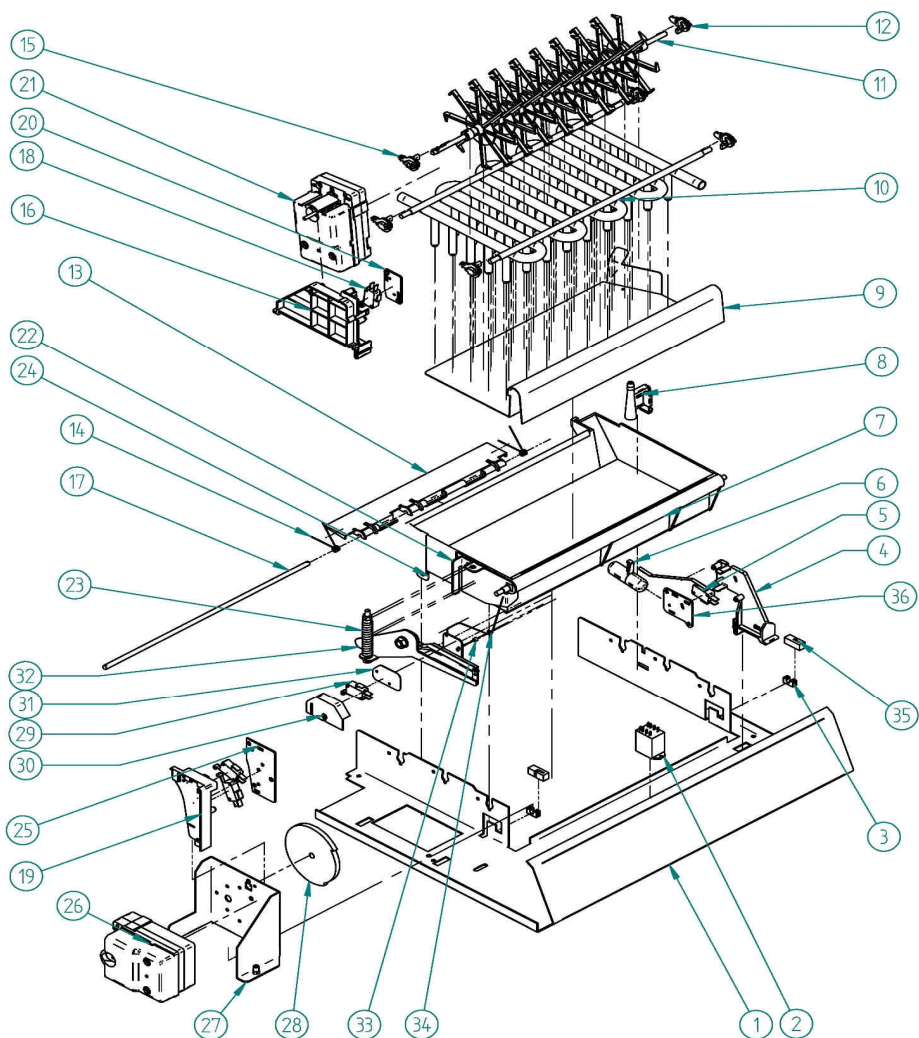

CUBA Y COMPLEMENTOS HIDRAULICOS NGQ 50-130

NGQ NGQ

DESCRIPCION	MODELO			
	50	60	90	130
1 CABEZAL FABRICACIÓN	8496	8526	8527	8528
2 RELÉ			1483	
3 COJINETE ABIERTO			168	
4 SOPORTE MICRO BOYA			6844	
5 MICRO BOYA			388	
6 BOYA			8075	
7 CUBA AGUA	7513	7514	7515	7516
8 ENTRADA AGUA			6843	
9 EXPULSORA CUBITOS	8727			
10 EVAPORADOR	7998	8022	8027	8032
11 AGITADOR	8503			
12 SOPORTE CIEGO EVAPORADOR			6481	
13 ALETA DE TOPE	810	811		
14 MUELLE POSICIONADO ALETA			817	
15 SOPORTE AGITADOR - EJE PASANTE			6842	
16 SOPORTE MOTOR AGITADOR			6848	
17 EJE ALETA	813	814		
18 MICRO			8079	
19 SOPORTE MICRO VOLTEADOR			6846	
20 SOPORTE MOTOR AGITADOR			6849	
21 MOTOR REDUCTOR			6837	
22 SOPORTE MUELLE			56	
23 RESORTE SEGURIDAD BANDEJA			68	
24 SOPORTE EJE ALETA			816	
25 SOPORTE MICRO - VOLTEADOR			6847	
26 REDUCTOR			6836	
27 SOPORTE MOTOR VOLTEADOR	8497	8497	8497	8497
28 RUEDA ACCIONADORA			5010	
29 MICRO			387	
30 CAJA MICRO IZQUIERDA			372	
31 PROTECCIÓN MICROS			5211	
32 BIELA CUBA AGUA			68	
33 CASQUILLO MECANISMO PARO			52	
34 MUELLE PARADA MÁQUINA			201	
35 PINZA FIJACIÓN			178	
36 SOPORTE MICRO BOYA			6845	
35 BOYA CON MICRO			30201