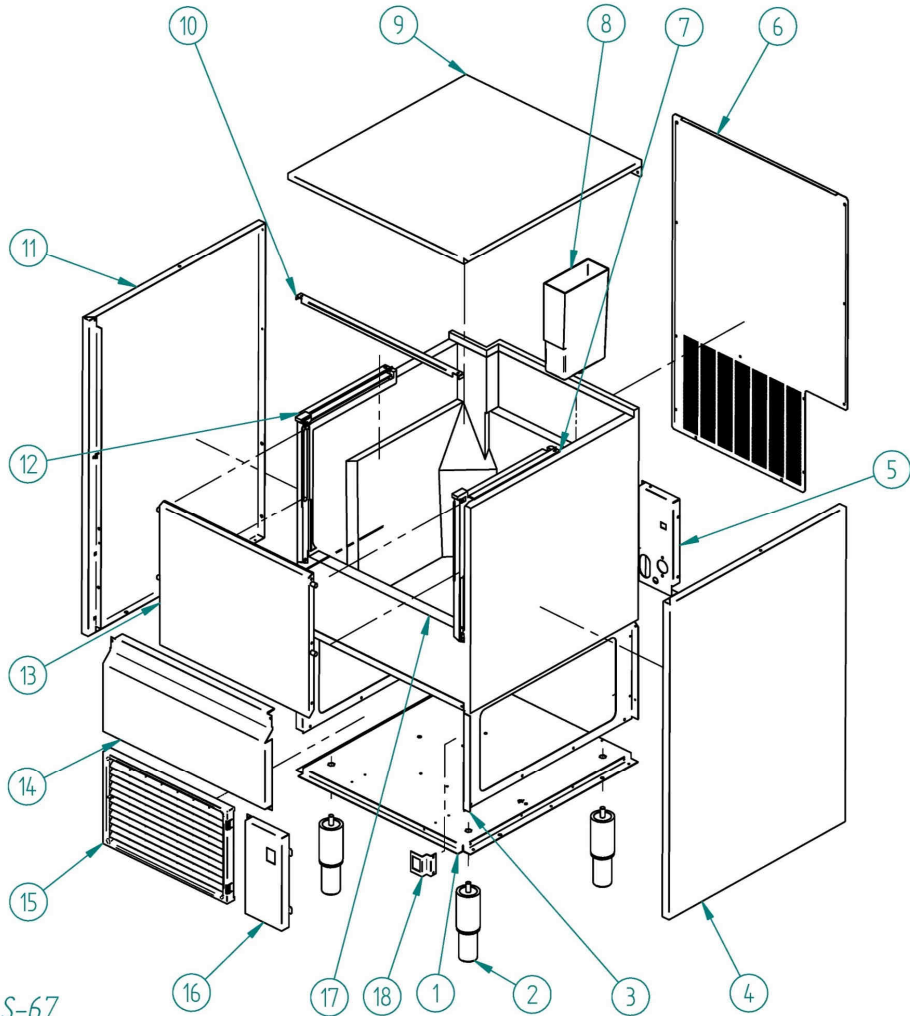

NGQ

ITV
ICE makers

DESPIECE / REPUESTOS
EXPLODED VIEW / SPARE PARTS
EXPLOSIONSZEICHNUNG / ERSATZTEILE
VUE ÉCLATÉE / PIÈCES DÉTACHÉES
ESPLOSO / RICAMBI

ITV | ICE makers **SERVICE** 

S-67

DESCRIPCION	MODELO						
	20	30	40	50	60	90	130
1 BANCADA		8179		8510	8515	8551	8572
2 PATA		4307				1478	
3 PUENTE NGQ		8054		8501	8516	8552	8573
4 LATERAL DERECHO	8057	8059		8487	8517		8553
5 PILAR ACOMETIDAS		8055		-	-		8563
6 PARTE TRASERA	8063	8064		8490	8520	8556	8557
7 GUIA PUERTA DERECHA		1700		1706	1706	1706	1706
8 RECOGE AGUA				593			
9 CUBIERTA		8056		8491	8521	8559	8560
10 TIRANTE SUPERIOR		8217		8495	8523		8525
11 LATERAL IZQUIERDO	8058	8060		8488	8518		8554
12 GUIA PUERTA IZQUIERDA		1701		1707	1707	1707	1707
13 PUERTA		8204		8506	8538	8539	8540
14 FRENTES INFERIORES	8061	8062		8489	8519	8555	8558
15 REJILLA AIREACIÓN		7885		4185		4186	
16 POSTIZO FRONTAL	-	-	-	-	-	-	-
17 CUBA STOCK AISLADA	7510	8413		7513	7514	7515	7516
18 SOPORTE INTERRUPTOR		7764				8494	

CUBA Y COMPLEMENTOS HIDRAULICOS NGQ 20-40

NGQ

DESCRIPCION	MODELO		
	20	30	40
1 CABEZAL FABRICACIÓN		175	
2 RELÉ		1483	
3 CUBIERTA CABEZAL		1982	
4 SOPORTE MICRO BOYA		595	
5 MICRO BOYA		388	
6 BOYA		8075	
7 CUBA AGUA	5360		5361
8 RESORTE ENTRADA AGUA		355	
9 EXPULSORA CUBITOS	5537		5532
10 EVAPORADOR	7984		7989
11 AGITADOR		8074	
12 SOPORTE EVAPORADOR		564	
13 ALETA DE TOPE		11	
14 MUELLE POSICIONADO ALETA		817	
15 COJINETE AGITADOR Y CUBA		556	
16 CASQUILLO EMPALME		46	
17 EJE ALETA		12	
18 MICRO		8079	
19 PROTECCIÓN MICROS		5212	
20 COJINETE TRASERO		554	
21 MOTOR AGITADOR		5364	
22 COJINETE DELANTERO		559	
23 RESORTE SEGURIDAD		217	
24 SOPORTE EJE BANDEJA		558	
25 SUPLEMENTO EJE CUBA		674	
26			
27 MOTOR VOLTEADOR COMPLETO		8071	
28			
29			
30 MUELLE POSICIONADO ALETA		372	
31 COJINETE AGITADOR Y CUBA		5211	
32 CASQUILLO EMPALME		68	
33 EJE ALETA		52	
34 MUELLE PARADA MÁQUINA		201	