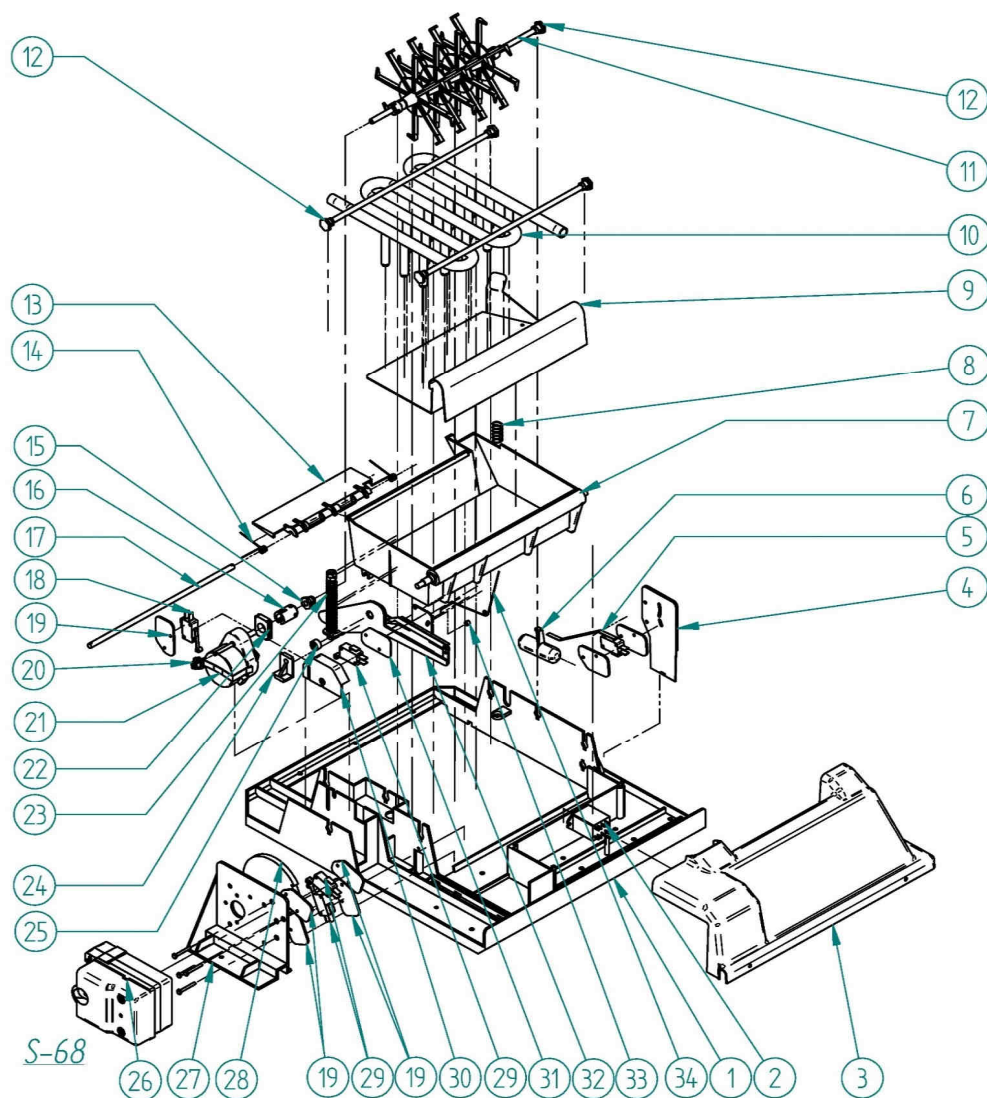

**NGQ**

---

**ITV**  
ICE makers

DESPIECE / REPUESTOS  
EXPLODED VIEW / SPARE PARTS  
EXPLOSIONSZEICHNUNG / ERSATZTEILE  
VUE ÉCLATÉE / PIÈCES DÉTACHÉES  
ESPLOSO / RICAMBI

---

**ITV** | ICE makers **SERVICE** 

S-67

DESCRIPCION	MODELO						
	20	30	40	50	60	90	130
1 BANCADA		8179		8510	8515	8551	8572
2 PATA		4307				1478	
3 PUENTE NGQ		8054		8501	8516	8552	8573
4 LATERAL DERECHO	8057	8059		8487	8517		8553
5 PILAR ACOMETIDAS		8055		-	-		8563
6 PARTE TRASERA	8063	8064		8490	8520	8556	8557
7 GUIA PUERTA DERECHA		1700		1706	1706	1706	1706
8 RECOGE AGUA				593			
9 CUBIERTA		8056		8491	8521	8559	8560
10 TIRANTE SUPERIOR		8217		8495	8523		8525
11 LATERAL IZQUIERDO	8058	8060		8488	8518		8554
12 GUIA PUERTA IZQUIERDA		1701		1707	1707	1707	1707
13 PUERTA		8204		8506	8538	8539	8540
14 FRENTE INFERIOR	8061	8062		8489	8519	8555	8558
15 REJILLA AIREACIÓN		7885		4185		4186	
16 POSTIZO FRONTAL	-	-	-	-	-	-	-
17 CUBA STOCK AISLADA	7510	8413		7513	7514	7515	7516
18 SOPORTE INTERRUPTOR		7764				8494	

## CUBA Y COMPLEMENTOS HIDRAULICOS NGQ 20-40

NGQ

DESCRIPCION	MODELO		
	20	30	40
1 CABEZAL FABRICACIÓN		175	
2 RELÉ		1483	
3 CUBIERTA CABEZAL		1982	
4 SOPORTE MICRO BOYA		595	
5 MICRO BOYA		388	
6 BOYA		8075	
7 CUBA AGUA	5360		5361
8 RESORTE ENTRADA AGUA		355	
9 EXPULSORA CUBITOS	5537		5532
10 EVAPORADOR	7984		7989
11 AGITADOR		8074	
12 SOPORTE EVAPORADOR		564	
13 ALETA DE TOPE		11	
14 MUELLE POSICIONADO ALETA		817	
15 COJINETE AGITADOR Y CUBA		556	
16 CASQUILLO EMPALME		46	
17 EJE ALETA		12	
18 MICRO		8079	
19 PROTECCIÓN MICROS		5212	
20 COJINETE TRASERO		554	
21 MOTOR AGITADOR		5364	
22 COJINETE DELANTERO		559	
23 RESORTE SEGURIDAD		217	
24 SOPORTE EJE BANDEJA		558	
25 SUPLEMENTO EJE CUBA		674	
26			
27 MOTOR VOLTEADOR COMPLETO		8071	
28			
29			
30 MUELLE POSICIONADO ALETA		372	
31 COJINETE AGITADOR Y CUBA		5211	
32 CASQUILLO EMPALME		68	
33 EJE ALETA		52	
34 MUELLE PARADA MÁQUINA		201	