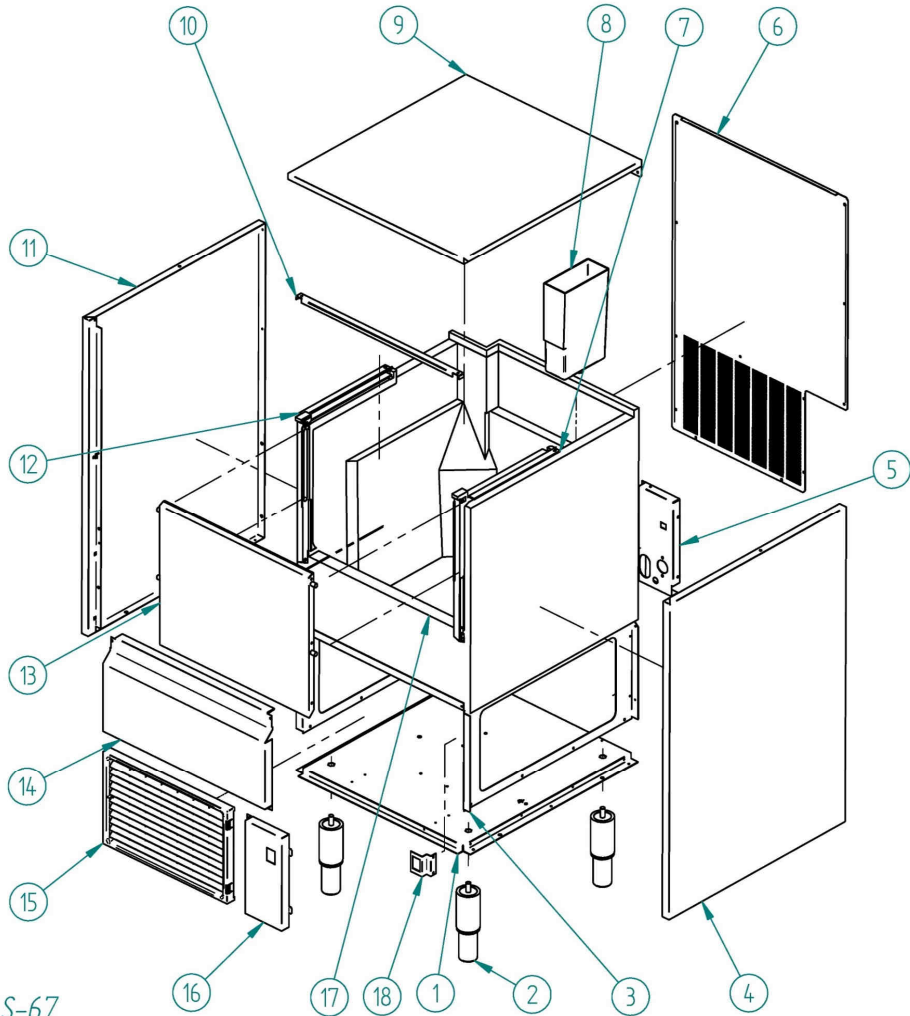

**NGQ**

---

**ITV**  
ICE makers

DESPIECE / REPUESTOS  
EXPLODED VIEW / SPARE PARTS  
EXPLOSIONSZEICHNUNG / ERSATZTEILE  
VUE ÉCLATÉE / PIÈCES DÉTACHÉES  
ESPLOSO / RICAMBI

---

**ITV** | ICE makers **SERVICE** 

S-67

DESCRIPCION	MODELO						
	20	30	40	50	60	90	130
1 BANCADA		8179		8510	8515	8551	8572
2 PATA		4307				1478	
3 PUENTE NGQ		8054		8501	8516	8552	8573
4 LATERAL DERECHO	8057	8059		8487	8517		8553
5 PILAR ACOMETIDAS		8055		-	-		8563
6 PARTE TRASERA	8063	8064		8490	8520	8556	8557
7 GUIA PUERTA DERECHA		1700		1706	1706	1706	1706
8 RECOGE AGUA				593			
9 CUBIERTA		8056		8491	8521	8559	8560
10 TIRANTE SUPERIOR		8217		8495	8523		8525
11 LATERAL IZQUIERDO	8058	8060		8488	8518		8554
12 GUIA PUERTA IZQUIERDA		1701		1707	1707	1707	1707
13 PUERTA		8204		8506	8538	8539	8540
14 FRENTE INFERIOR	8061	8062		8489	8519	8555	8558
15 REJILLA AIREACIÓN		7885		4185		4186	
16 POSTIZO FRONTAL	-	-	-	-	-	-	-
17 CUBA STOCK AISLADA	7510	8413		7513	7514	7515	7516
18 SOPORTE INTERRUPTOR		7764				8494	

## CUBA Y COMPLEMENTOS HIDRAULICOS NGQ 20-40

NGQ

DESCRIPCION	MODELO		
	20	30	40
1 CABEZAL FABRICACIÓN		175	
2 RELÉ		1483	
3 CUBIERTA CABEZAL		1982	
4 SOPORTE MICRO BOYA		595	
5 MICRO BOYA		388	
6 BOYA		8075	
7 CUBA AGUA	5360		5361
8 RESORTE ENTRADA AGUA		355	
9 EXPULSORA CUBITOS	5537		5532
10 EVAPORADOR	7984		7989
11 AGITADOR		8074	
12 SOPORTE EVAPORADOR		564	
13 ALETA DE TOPE		11	
14 MUELLE POSICIONADO ALETA		817	
15 COJINETE AGITADOR Y CUBA		556	
16 CASQUILLO EMPALME		46	
17 EJE ALETA		12	
18 MICRO		8079	
19 PROTECCIÓN MICROS		5212	
20 COJINETE TRASERO		554	
21 MOTOR AGITADOR		5364	
22 COJINETE DELANTERO		559	
23 RESORTE SEGURIDAD		217	
24 SOPORTE EJE BANDEJA		558	
25 SUPLEMENTO EJE CUBA		674	
26			
27 MOTOR VOLTEADOR COMPLETO		8071	
28			
29			
30 MUELLE POSICIONADO ALETA		372	
31 COJINETE AGITADOR Y CUBA		5211	
32 CASQUILLO EMPALME		68	
33 EJE ALETA		52	
34 MUELLE PARADA MÁQUINA		201	