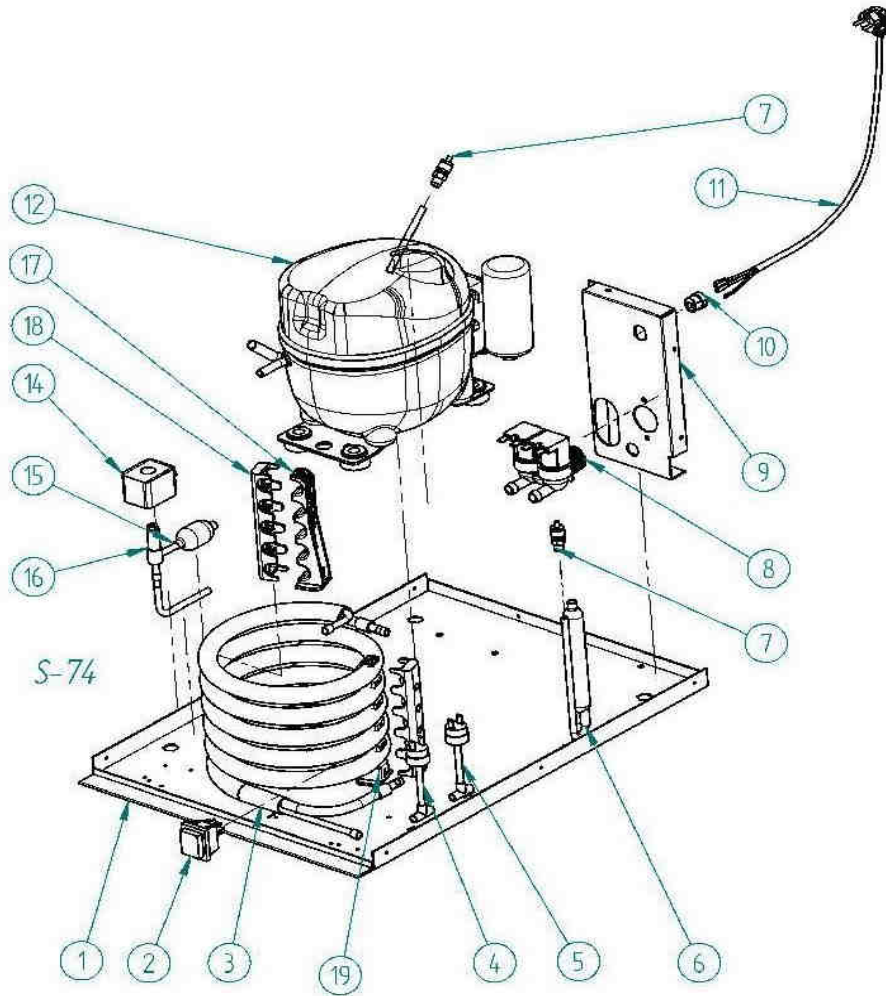

## CUBA Y COMPLEMENTOS HIDRAULICOS NGQ 50-130

NGQ NGQ

DESCRIPCION	MODELO			
	50	60	90	130
1 CABEZAL FABRICACIÓN	8496	8526	8527	8528
2 RELÉ			1483	
3 COJINETE ABIERTO			168	
4 SOPORTE MICRO BOYA			6844	
5 MICRO BOYA			388	
6 BOYA			8075	
7 CUBA AGUA	7513	7514	7515	7516
8 ENTRADA AGUA			6843	
9 EXPULSORA CUBITOS	8727			
10 EVAPORADOR	7998	8022	8027	8032
11 AGITADOR	8503			
12 SOPORTE CIEGO EVAPORADOR			6481	
13 ALETA DE TOPE	810	811		
14 MUELLE POSICIONADO ALETA			817	
15 SOPORTE AGITADOR - EJE PASANTE			6842	
16 SOPORTE MOTOR AGITADOR			6848	
17 EJE ALETA	813	814		
18 MICRO			8079	
19 SOPORTE MICRO VOLTEADOR			6846	
20 SOPORTE MOTOR AGITADOR			6849	
21 MOTOR REDUCTOR			6837	
22 SOPORTE MUELLE			56	
23 RESORTE SEGURIDAD BANDEJA			68	
24 SOPORTE EJE ALETA			816	
25 SOPORTE MICRO - VOLTEADOR			6847	
26 REDUCTOR			6836	
27 SOPORTE MOTOR VOLTEADOR	8497	8497	8497	8497
28 RUEDA ACCIONADORA			5010	
29 MICRO			387	
30 CAJA MICRO IZQUIERDA			372	
31 PROTECCIÓN MICROS			5211	
32 BIELA CUBA AGUA			68	
33 CASQUILLO MECANISMO PARO			52	
34 MUELLE PARADA MÁQUINA			201	
35 PINZA FIJACIÓN			178	
36 SOPORTE MICRO BOYA			6845	
35 BOYA CON MICRO			30201	

# CONDENSADOR AGUA

	DESCRIPCION						
	20	30	40	50	60	90	130
1 BANCADA		8179		8510	8515	8551	8572
2 INTERRUPTOR AZUL				2287			
3 CONDENSADOR W		8483		5243	5017		5018
4 PRESOSTATO CONDENS				7476			
5 PRESOST SEGUR ALTA				334			
6 FILTRO DESHIDRATADOR		449				1717	
7 VÁLVULA CARGA				335			
8 VÁLVULA E/W				404			
9 PILAR ACOMETIDAS		8055		8493	8521	8559	8560
10 PASACABLES				8411			
11 ALARGADERA				408			
12 COMPRESOR	6838		6005	6006	6515	6516	6007
14 BOBINA		6906				5173	
15 FILTRO				448			
16 VÁLVULA CAL		6904				762	
17 SOPORTE BAJO				4037			
18 SOPORTE EXTERIOR				4038			
19 SOPORTE ALTO				4036			