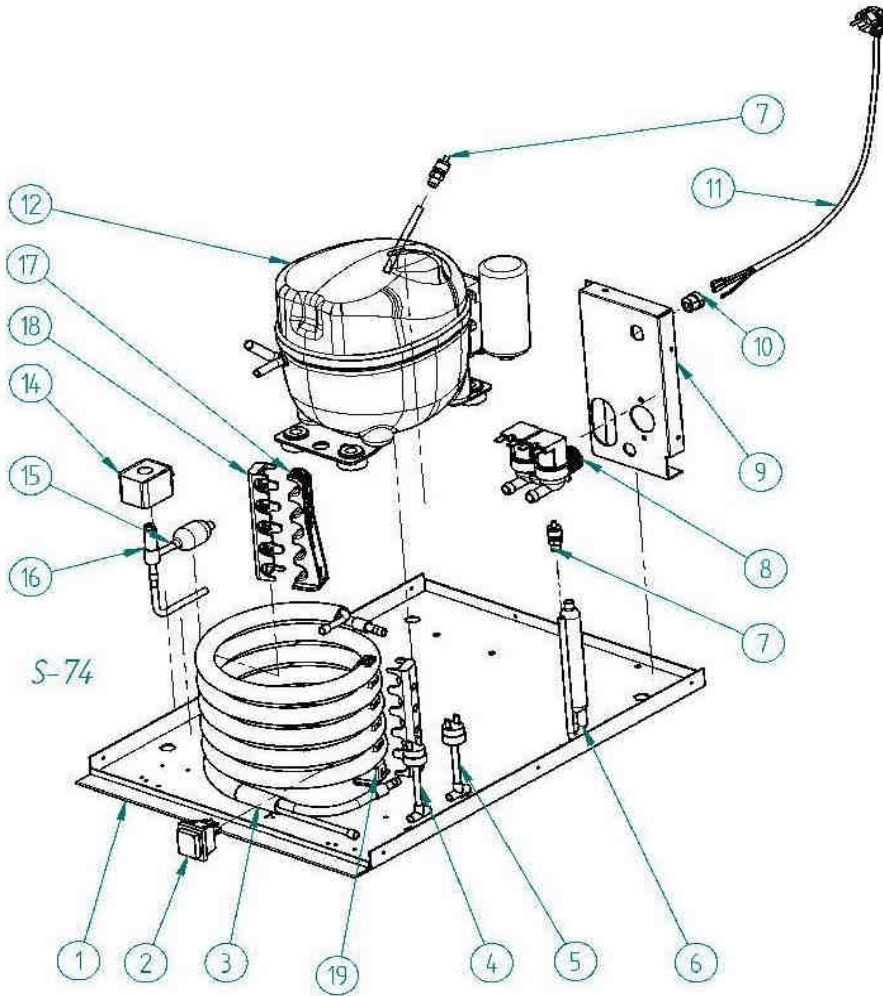

## CUBA Y COMPLEMENTOS HIDRAULICOS NGQ 50-130

NGQ NGQ

DESCRIPCION	MODELO			
	50	60	90	130
1 CABEZAL FABRICACIÓN	8496	8526	8527	8528
2 RELÉ			1483	
3 COJINETE ABIERTO			168	
4 SOPORTE MICRO BOYA			6844	
5 MICRO BOYA			388	
6 BOYA			8075	
7 CUBA AGUA	7513	7514	7515	7516
8 ENTRADA AGUA			6843	
9 EXPULSORA CUBITOS	8727			
10 EVAPORADOR	7998	8022	8027	8032
11 AGITADOR	8503			
12 SOPORTE CIEGO EVAPORADOR			6481	
13 ALETA DE TOPE	810	811		
14 MUELLE POSICIONADO ALETA			817	
15 SOPORTE AGITADOR - EJE PASANTE			6842	
16 SOPORTE MOTOR AGITADOR			6848	
17 EJE ALETA	813	814		
18 MICRO			8079	
19 SOPORTE MICRO VOLTEADOR			6846	
20 SOPORTE MOTOR AGITADOR			6849	
21 MOTOR REDUCTOR			6837	
22 SOPORTE MUELLE			56	
23 RESORTE SEGURIDAD BANDEJA			68	
24 SOPORTE EJE ALETA			816	
25 SOPORTE MICRO - VOLTEADOR			6847	
26 REDUCTOR			6836	
27 SOPORTE MOTOR VOLTEADOR	8497	8497	8497	8497
28 RUEDA ACCIONADORA			5010	
29 MICRO			387	
30 CAJA MICRO IZQUIERDA			372	
31 PROTECCIÓN MICROS			5211	
32 BIELA CUBA AGUA			68	
33 CASQUILLO MECANISMO PARO			52	
34 MUELLE PARADA MÁQUINA			201	
35 PINZA FIJACIÓN			178	
36 SOPORTE MICRO BOYA			6845	
35 BOYA CON MICRO			30201	

# CONDENSADOR AGUA

	DESCRIPCION						
	20	30	40	50	60	90	130
1 BANCADA		8179		8510	8515	8551	8572
2 INTERRUPTOR AZUL				2287			
3 CONDENSADOR W		8483		5243	5017		5018
4 PRESOSTATO CONDENS				7476			
5 PRESOST SEGUR ALTA				334			
6 FILTRO DESHIDRATADOR		449				1717	
7 VÁLVULA CARGA				335			
8 VÁLVULA E/W				404			
9 PILAR ACOMETIDAS		8055		8493	8521	8559	8560
10 PASACABLES				8411			
11 ALARGADERA				408			
12 COMPRESOR	6838		6005	6006	6515	6516	6007
14 BOBINA		6906				5173	
15 FILTRO				448			
16 VÁLVULA CAL		6904				762	
17 SOPORTE BAJO				4037			
18 SOPORTE EXTERIOR				4038			
19 SOPORTE ALTO				4036			