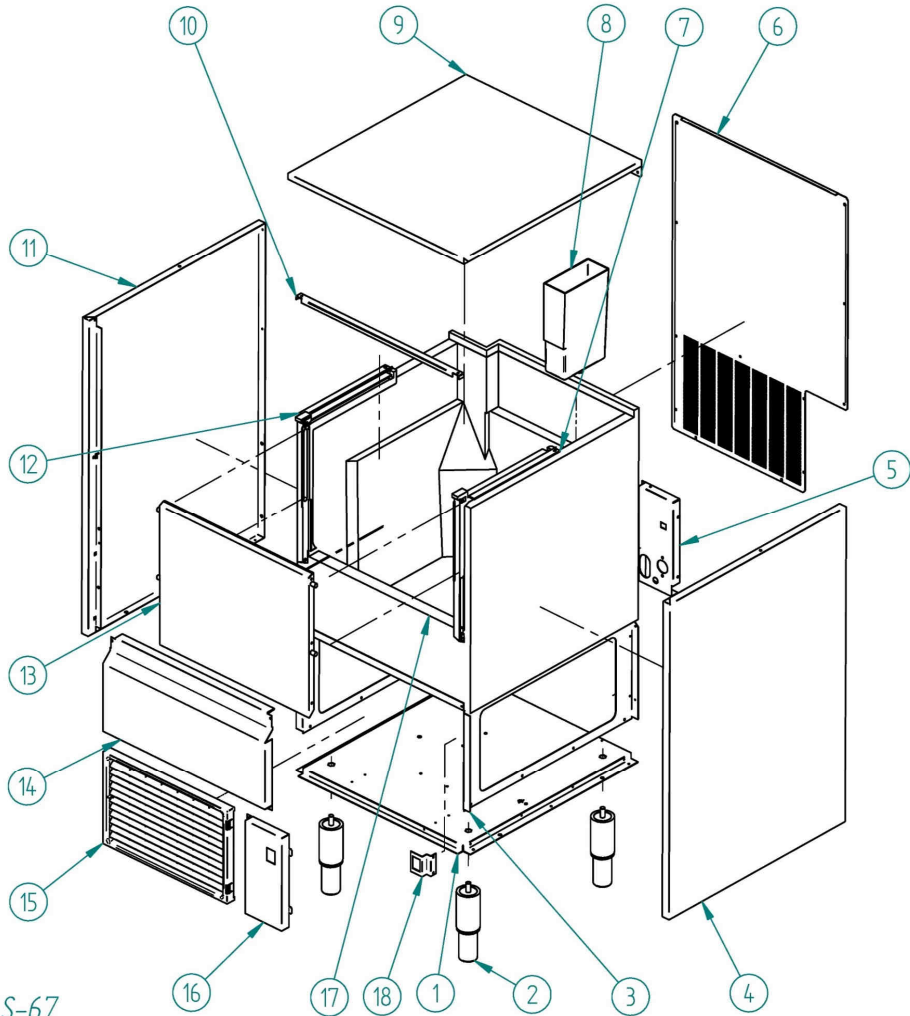

**NGQ**

---

**ITV**  
ICE makers

DESPIECE / REPUESTOS  
EXPLODED VIEW / SPARE PARTS  
EXPLOSIONSZEICHNUNG / ERSATZTEILE  
VUE ÉCLATÉE / PIÈCES DÉTACHÉES  
ESPLOSO / RICAMBI

---

**ITV** | ICE makers **SERVICE** 

# CARROCERIA

S-67

DESCRIPCION	MODELO						
	20	30	40	50	60	90	130
1 BANCADA		8179		8510	8515	8551	8572
2 PATA		4307				1478	
3 PUENTE NGQ		8054		8501	8516	8552	8573
4 LATERAL DERECHO	8057	8059		8487	8517		8553
5 PILAR ACOMETIDAS		8055		-	-		8563
6 PARTE TRASERA	8063	8064		8490	8520	8556	8557
7 GUIA PUERTA DERECHA		1700		1706	1706	1706	1706
8 RECOGE AGUA				593			
9 CUBIERTA		8056		8491	8521	8559	8560
10 TIRANTE SUPERIOR		8217		8495	8523		8525
11 LATERAL IZQUIERDO	8058	8060		8488	8518		8554
12 GUIA PUERTA IZQUIERDA		1701		1707	1707	1707	1707
13 PUERTA		8204		8506	8538	8539	8540
14 FRENTE INFERIOR	8061	8062		8489	8519	8555	8558
15 REJILLA AIREACIÓN		7885		4185		4186	
16 POSTIZO FRONTAL	-	-	-	-	-	-	-
17 CUBA STOCK AISLADA	7510	8413		7513	7514	7515	7516
18 SOPORTE INTERRUPTOR		7764				8494	

## CUBA Y COMPLEMENTOS HIDRAULICOS NGQ 20-40

NGQ

DESCRIPCION	MODELO		
	20	30	40
1 CABEZAL FABRICACIÓN		175	
2 RELÉ		1483	
3 CUBIERTA CABEZAL		1982	
4 SOPORTE MICRO BOYA		595	
5 MICRO BOYA		388	
6 BOYA		8075	
7 CUBA AGUA	5360		5361
8 RESORTE ENTRADA AGUA		355	
9 EXPULSORA CUBITOS	5537		5532
10 EVAPORADOR	7984		7989
11 AGITADOR		8074	
12 SOPORTE EVAPORADOR		564	
13 ALETA DE TOPE		11	
14 MUELLE POSICIONADO ALETA		817	
15 COJINETE AGITADOR Y CUBA		556	
16 CASQUILLO EMPALME		46	
17 EJE ALETA		12	
18 MICRO		8079	
19 PROTECCIÓN MICROS		5212	
20 COJINETE TRASERO		554	
21 MOTOR AGITADOR		5364	
22 COJINETE DELANTERO		559	
23 RESORTE SEGURIDAD		217	
24 SOPORTE EJE BANDEJA		558	
25 SUPLEMENTO EJE CUBA		674	
26			
27 MOTOR VOLTEADOR COMPLETO		8071	
28			
29			
30 MUELLE POSICIONADO ALETA		372	
31 COJINETE AGITADOR Y CUBA		5211	
32 CASQUILLO EMPALME		68	
33 EJE ALETA		52	
34 MUELLE PARADA MÁQUINA		201	