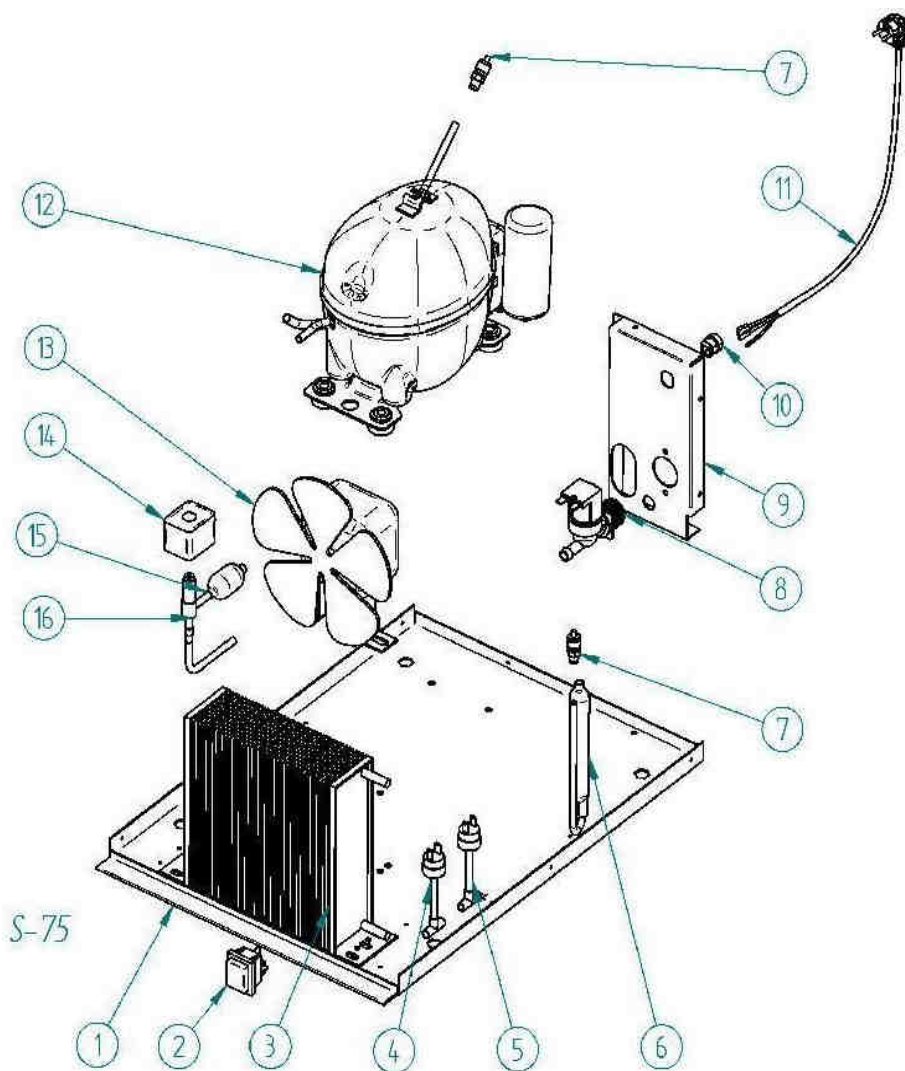

CONDENSADOR AIRE

DESCRIPCION	MODELO						
	20	30	40	50	60	90	130
1 BANCADA		8179		8510	8515	8551	8572
2 INTERRUPTOR AZUL				2287			
3 CONDENSADOR AIRE		2423		8037	5017		5018
4 PRESOSTATO CONDENS				7476			
5 PRESOST SEGUR ALTA				334			
6 FILTRO DESHIDRATADOR		449			1717		
7 VÁLVULA CARGA				335			
8 VÁLVULA E/W				404			
9 PILAR ACOMETIDAS		8055		8493	8521	8559	8560
10 PASACABLES				8411			
11 ALARGADERA				408			
12 COMPRESOR	6838		6005	6006	6515	6516	6007
13 MOTOR+VENTILADOR		2170+587		28+4887	28+4231		4994+410
14 BOBINA		6904			762		
15 FILTRO				448			
16 VÁLVULA CALIENTE				4037