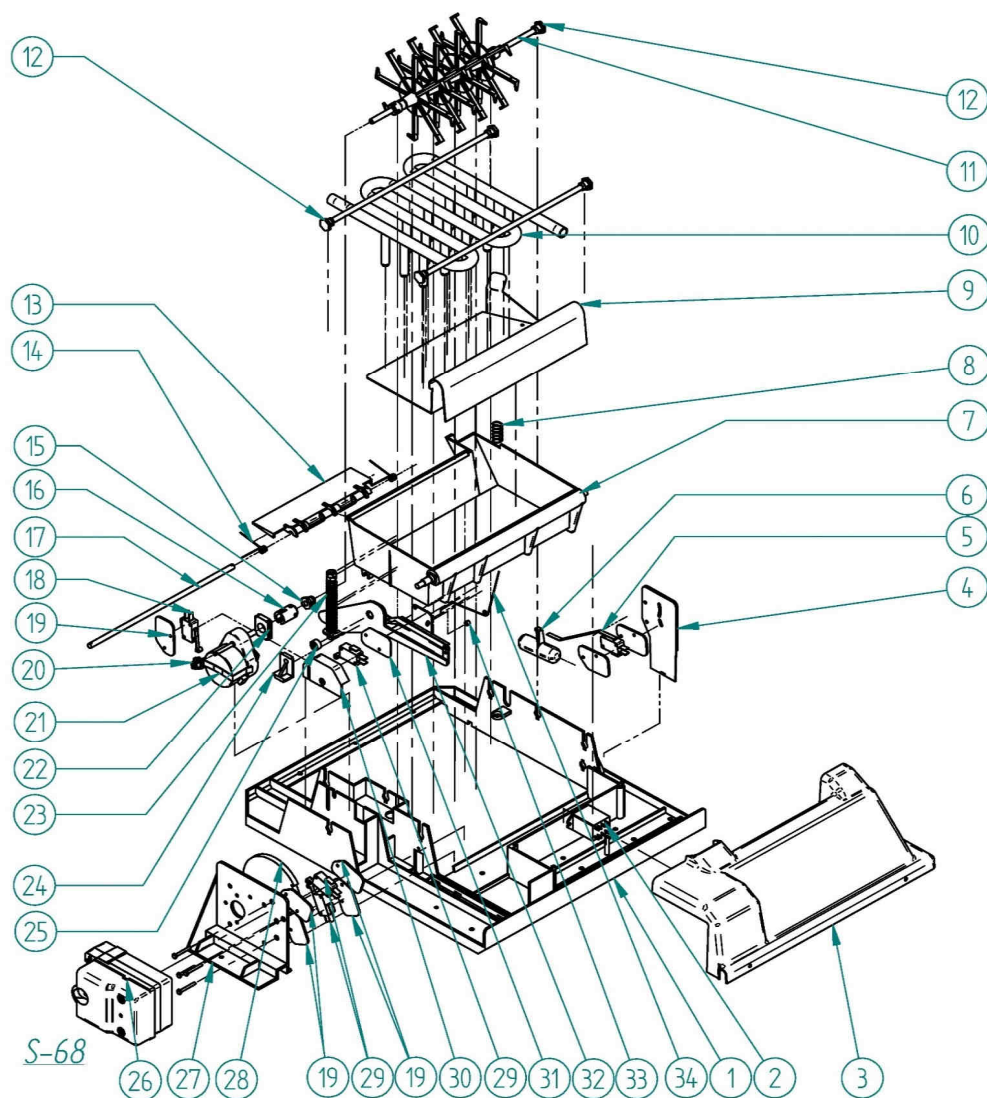

# CARROCERIA

S-67

DESCRIPCION	MODELO						
	20	30	40	50	60	90	130
1 BANCADA		8179		8510	8515	8551	8572
2 PATA		4307				1478	
3 PUENTE NGQ		8054		8501	8516	8552	8573
4 LATERAL DERECHO	8057	8059		8487	8517		8553
5 PILAR ACOMETIDAS		8055		-	-		8563
6 PARTE TRASERA	8063	8064		8490	8520	8556	8557
7 GUIA PUERTA DERECHA		1700		1706	1706	1706	1706
8 RECOGE AGUA				593			
9 CUBIERTA		8056		8491	8521	8559	8560
10 TIRANTE SUPERIOR		8217		8495	8523		8525
11 LATERAL IZQUIERDO	8058	8060		8488	8518		8554
12 GUIA PUERTA IZQUIERDA		1701		1707	1707	1707	1707
13 PUERTA		8204		8506	8538	8539	8540
14 FRENTE INFERIOR	8061	8062		8489	8519	8555	8558
15 REJILLA AIREACIÓN		7885		4185		4186	
16 POSTIZO FRONTAL	-	-	-	-	-	-	-
17 CUBA STOCK AISLADA	7510	8413		7513	7514	7515	7516
18 SOPORTE INTERRUPTOR		7764				8494	

## CUBA Y COMPLEMENTOS HIDRAULICOS NGQ 20-40

NGQ

DESCRIPCION	MODELO		
	20	30	40
1 CABEZAL FABRICACIÓN		175	
2 RELÉ		1483	
3 CUBIERTA CABEZAL		1982	
4 SOPORTE MICRO BOYA		595	
5 MICRO BOYA		388	
6 BOYA		8075	
7 CUBA AGUA	5360		5361
8 RESORTE ENTRADA AGUA		355	
9 EXPULSORA CUBITOS	5537		5532
10 EVAPORADOR	7984		7989
11 AGITADOR		8074	
12 SOPORTE EVAPORADOR		564	
13 ALETA DE TOPE		11	
14 MUELLE POSICIONADO ALETA		817	
15 COJINETE AGITADOR Y CUBA		556	
16 CASQUILLO EMPALME		46	
17 EJE ALETA		12	
18 MICRO		8079	
19 PROTECCIÓN MICROS		5212	
20 COJINETE TRASERO		554	
21 MOTOR AGITADOR		5364	
22 COJINETE DELANTERO		559	
23 RESORTE SEGURIDAD		217	
24 SOPORTE EJE BANDEJA		558	
25 SUPLEMENTO EJE CUBA		674	
26			
27 MOTOR VOLTEADOR COMPLETO		8071	
28			
29			
30 MUELLE POSICIONADO ALETA		372	
31 COJINETE AGITADOR Y CUBA		5211	
32 CASQUILLO EMPALME		68	
33 EJE ALETA		52	
34 MUELLE PARADA MÁQUINA		201	