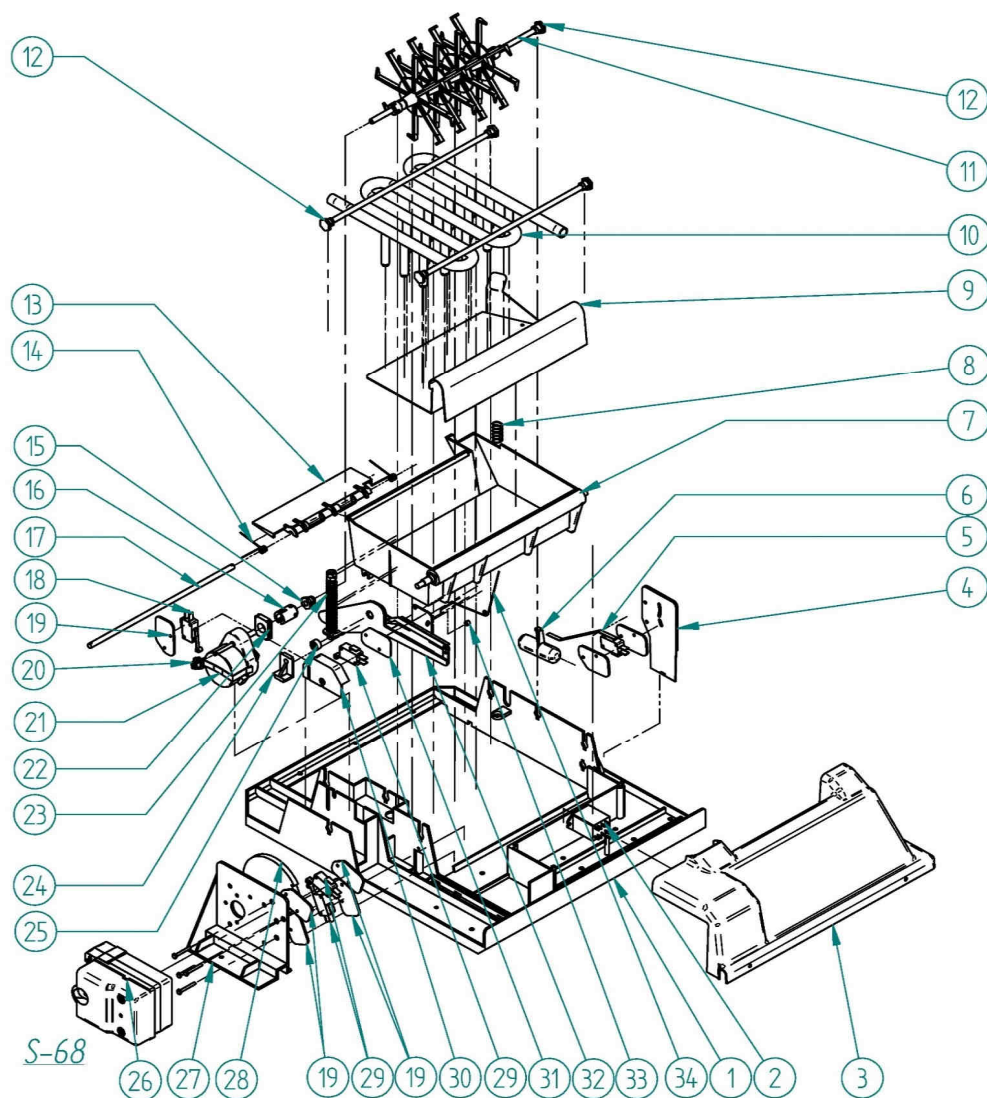

NGQ

ITV
ICE makers

DESPIECE / REPUESTOS
EXPLODED VIEW / SPARE PARTS
EXPLOSIONSZEICHNUNG / ERSATZTEILE
VUE ÉCLATÉE / PIÈCES DÉTACHÉES
ESPLOSO / RICAMBI

ITV | ICE makers **SERVICE** 

S-67

DESCRIPCION	MODELO						
	20	30	40	50	60	90	130
1 BANCADA		8179		8510	8515	8551	8572
2 PATA		4307				1478	
3 PUENTE NGQ		8054		8501	8516	8552	8573
4 LATERAL DERECHO	8057	8059		8487	8517		8553
5 PILAR ACOMETIDAS		8055		-	-		8563
6 PARTE TRASERA	8063	8064		8490	8520	8556	8557
7 GUIA PUERTA DERECHA		1700		1706	1706	1706	1706
8 RECOGE AGUA				593			
9 CUBIERTA		8056		8491	8521	8559	8560
10 TIRANTE SUPERIOR		8217		8495	8523		8525
11 LATERAL IZQUIERDO	8058	8060		8488	8518		8554
12 GUIA PUERTA IZQUIERDA		1701		1707	1707	1707	1707
13 PUERTA		8204		8506	8538	8539	8540
14 FRENTA INFERIOR	8061	8062		8489	8519	8555	8558
15 REJILLA AIREACIÓN		7885		4185		4186	
16 POSTIZO FRONTAL	-	-	-	-	-	-	-
17 CUBA STOCK AISLADA	7510	8413		7513	7514	7515	7516
18 SOPORTE INTERRUPTOR		7764				8494	

CUBA Y COMPLEMENTOS HIDRAULICOS NGQ 20-40

NGQ

DESCRIPCION	MODELO		
	20	30	40
1 CABEZAL FABRICACIÓN		175	
2 RELÉ		1483	
3 CUBIERTA CABEZAL		1982	
4 SOPORTE MICRO BOYA		595	
5 MICRO BOYA		388	
6 BOYA		8075	
7 CUBA AGUA	5360		5361
8 RESORTE ENTRADA AGUA		355	
9 EXPULSORA CUBITOS	5537		5532
10 EVAPORADOR	7984		7989
11 AGITADOR		8074	
12 SOPORTE EVAPORADOR		564	
13 ALETA DE TOPE		11	
14 MUELLE POSICIONADO ALETA		817	
15 COJINETE AGITADOR Y CUBA		556	
16 CASQUILLO EMPALME		46	
17 EJE ALETA		12	
18 MICRO		8079	
19 PROTECCIÓN MICROS		5212	
20 COJINETE TRASERO		554	
21 MOTOR AGITADOR		5364	
22 COJINETE DELANTERO		559	
23 RESORTE SEGURIDAD		217	
24 SOPORTE EJE BANDEJA		558	
25 SUPLEMENTO EJE CUBA		674	
26			
27 MOTOR VOLTEADOR COMPLETO		8071	
28			
29			
30 MUELLE POSICIONADO ALETA		372	
31 COJINETE AGITADOR Y CUBA		5211	
32 CASQUILLO EMPALME		68	
33 EJE ALETA		52	
34 MUELLE PARADA MÁQUINA		201	