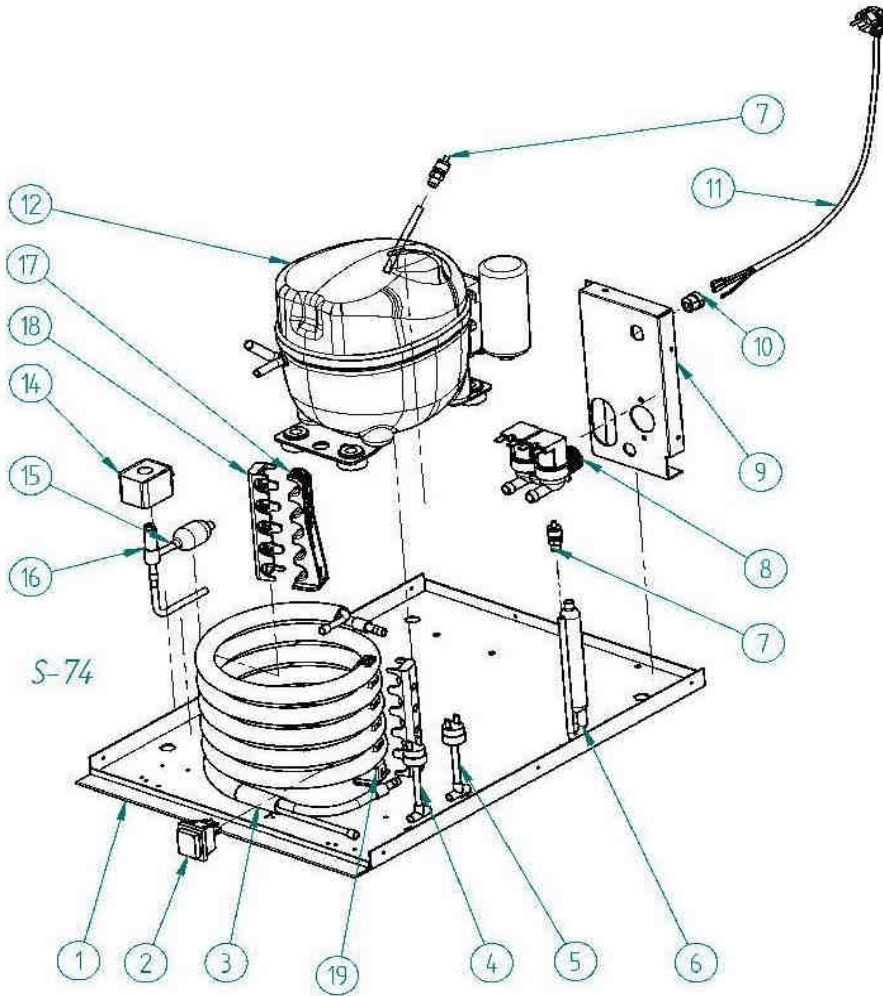

CUBA Y COMPLEMENTOS HIDRAULICOS NGQ 50-130

NGQ NGQ

DESCRIPCION	MODELO			
	50	60	90	130
1 CABEZAL FABRICACIÓN	8496	8526	8527	8528
2 RELÉ			1483	
3 COJINETE ABIERTO			168	
4 SOPORTE MICRO BOYA			6844	
5 MICRO BOYA			388	
6 BOYA			8075	
7 CUBA AGUA	7513	7514	7515	7516
8 ENTRADA AGUA			6843	
9 EXPULSORA CUBITOS	8727			
10 EVAPORADOR	7998	8022	8027	8032
11 AGITADOR	8503			
12 SOPORTE CIEGO EVAPORADOR			6481	
13 ALETA DE TOPE	810	811		
14 MUELLE POSICIONADO ALETA			817	
15 SOPORTE AGITADOR - EJE PASANTE			6842	
16 SOPORTE MOTOR AGITADOR			6848	
17 EJE ALETA	813	814		
18 MICRO			8079	
19 SOPORTE MICRO VOLTEADOR			6846	
20 SOPORTE MOTOR AGITADOR			6849	
21 MOTOR REDUCTOR			6837	
22 SOPORTE MUELLE			56	
23 RESORTE SEGURIDAD BANDEJA			68	
24 SOPORTE EJE ALETA			816	
25 SOPORTE MICRO - VOLTEADOR			6847	
26 REDUCTOR			6836	
27 SOPORTE MOTOR VOLTEADOR	8497	8497	8497	8497
28 RUEDA ACCIONADORA			5010	
29 MICRO			387	
30 CAJA MICRO IZQUIERDA			372	
31 PROTECCIÓN MICROS			5211	
32 BIELA CUBA AGUA			68	
33 CASQUILLO MECANISMO PARO			52	
34 MUELLE PARADA MÁQUINA			201	
35 PINZA FIJACIÓN			178	
36 SOPORTE MICRO BOYA			6845	
35 BOYA CON MICRO			30201	

CONDENSADOR AGUA

	DESCRIPCION						
	20	30	40	50	60	90	130
1 BANCADA		8179		8510	8515	8551	8572
2 INTERRUPTOR AZUL				2287			
3 CONDENSADOR W		8483		5243	5017		5018
4 PRESOSTATO CONDENS				7476			
5 PRESOST SEGUR ALTA				334			
6 FILTRO DESHIDRATADOR		449				1717	
7 VÁLVULA CARGA				335			
8 VÁLVULA E/W				404			
9 PILAR ACOMETIDAS		8055		8493	8521	8559	8560
10 PASACABLES				8411			
11 ALARGADERA				408			
12 COMPRESOR	6838		6005	6006	6515	6516	6007
14 BOBINA		6906				5173	
15 FILTRO				448			
16 VÁLVULA CAL		6904				762	
17 SOPORTE BAJO				4037			
18 SOPORTE EXTERIOR				4038			
19 SOPORTE ALTO				4036			