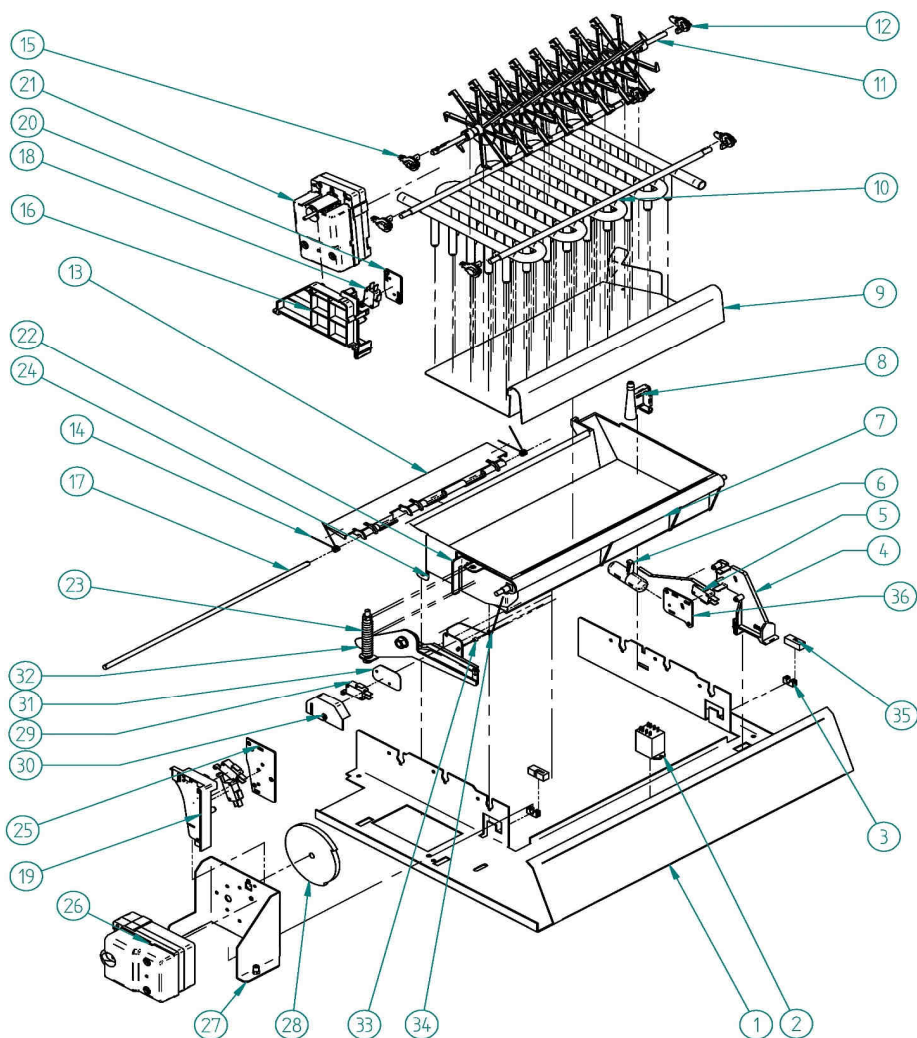

CUBA Y COMPLEMENTOS HIDRAULICOS NGQ 50-130

NGQ NGQ

DESCRIPCION	MODELO			
	50	60	90	130
1 CABEZAL FABRICACIÓN	8496	8526	8527	8528
2 RELÉ			1483	
3 COJINETE ABIERTO			168	
4 SOPORTE MICRO BOYA			6844	
5 MICRO BOYA			388	
6 BOYA			8075	
7 CUBA AGUA	7513	7514	7515	7516
8 ENTRADA AGUA			6843	
9 EXPULSORA CUBITOS	8727			
10 EVAPORADOR	7998	8022	8027	8032
11 AGITADOR	8503			
12 SOPORTE CIEGO EVAPORADOR			6481	
13 ALETA DE TOPE	810	811		
14 MUELLE POSICIONADO ALETA			817	
15 SOPORTE AGITADOR - EJE PASANTE			6842	
16 SOPORTE MOTOR AGITADOR			6848	
17 EJE ALETA	813	814		
18 MICRO			8079	
19 SOPORTE MICRO VOLTEADOR			6846	
20 SOPORTE MOTOR AGITADOR			6849	
21 MOTOR REDUCTOR			6837	
22 SOPORTE MUELLE			56	
23 RESORTE SEGURIDAD BANDEJA			68	
24 SOPORTE EJE ALETA			816	
25 SOPORTE MICRO - VOLTEADOR			6847	
26 REDUCTOR			6836	
27 SOPORTE MOTOR VOLTEADOR	8497	8497	8497	8497
28 RUEDA ACCIONADORA			5010	
29 MICRO			387	
30 CAJA MICRO IZQUIERDA			372	
31 PROTECCIÓN MICROS			5211	
32 BIELA CUBA AGUA			68	
33 CASQUILLO MECANISMO PARO			52	
34 MUELLE PARADA MÁQUINA			201	
35 PINZA FIJACIÓN			178	
36 SOPORTE MICRO BOYA			6845	
35 BOYA CON MICRO			30201