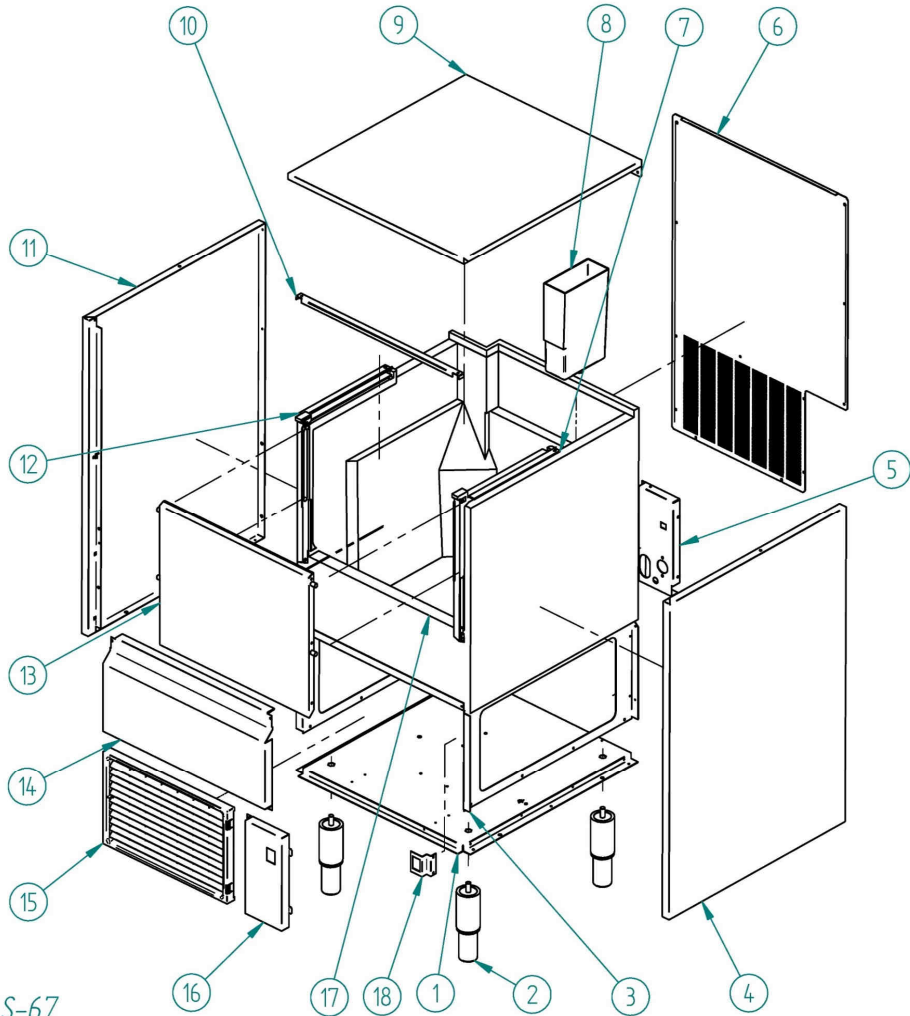

NGQ

ITV
ICE makers

DESPIECE / REPUESTOS
EXPLODED VIEW / SPARE PARTS
EXPLOSIONSZEICHNUNG / ERSATZTEILE
VUE ÉCLATÉE / PIÈCES DÉTACHÉES
ESPLOSO / RICAMBI

ITV | ICE makers **SERVICE** 

S-67

DESCRIPCION	MODELO						
	20	30	40	50	60	90	130
1 BANCADA		8179		8510	8515	8551	8572
2 PATA		4307				1478	
3 PUENTE NGQ		8054		8501	8516	8552	8573
4 LATERAL DERECHO	8057	8059		8487	8517		8553
5 PILAR ACOMETIDAS		8055		-	-		8563
6 PARTE TRASERA	8063	8064		8490	8520	8556	8557
7 GUIA PUERTA DERECHA		1700		1706	1706	1706	1706
8 RECOGE AGUA				593			
9 CUBIERTA		8056		8491	8521	8559	8560
10 TIRANTE SUPERIOR		8217		8495	8523		8525
11 LATERAL IZQUIERDO	8058	8060		8488	8518		8554
12 GUIA PUERTA IZQUIERDA		1701		1707	1707	1707	1707
13 PUERTA		8204		8506	8538	8539	8540
14 FRENTA INFERIOR	8061	8062		8489	8519	8555	8558
15 REJILLA AIREACIÓN		7885		4185		4186	
16 POSTIZO FRONTAL	-	-	-	-	-	-	-
17 CUBA STOCK AISLADA	7510	8413		7513	7514	7515	7516
18 SOPORTE INTERRUPTOR		7764				8494	

CUBA Y COMPLEMENTOS HIDRAULICOS NGQ 20-40

NGQ

DESCRIPCION	MODELO		
	20	30	40
1 CABEZAL FABRICACIÓN		175	
2 RELÉ		1483	
3 CUBIERTA CABEZAL		1982	
4 SOPORTE MICRO BOYA		595	
5 MICRO BOYA		388	
6 BOYA		8075	
7 CUBA AGUA	5360		5361
8 RESORTE ENTRADA AGUA		355	
9 EXPULSORA CUBITOS	5537		5532
10 EVAPORADOR	7984		7989
11 AGITADOR		8074	
12 SOPORTE EVAPORADOR		564	
13 ALETA DE TOPE		11	
14 MUELLE POSICIONADO ALETA		817	
15 COJINETE AGITADOR Y CUBA		556	
16 CASQUILLO EMPALME		46	
17 EJE ALETA		12	
18 MICRO		8079	
19 PROTECCIÓN MICROS		5212	
20 COJINETE TRASERO		554	
21 MOTOR AGITADOR		5364	
22 COJINETE DELANTERO		559	
23 RESORTE SEGURIDAD		217	
24 SOPORTE EJE BANDEJA		558	
25 SUPLEMENTO EJE CUBA		674	
26			
27 MOTOR VOLTEADOR COMPLETO		8071	
28			
29			
30 MUELLE POSICIONADO ALETA		372	
31 COJINETE AGITADOR Y CUBA		5211	
32 CASQUILLO EMPALME		68	
33 EJE ALETA		52	
34 MUELLE PARADA MÁQUINA		201	