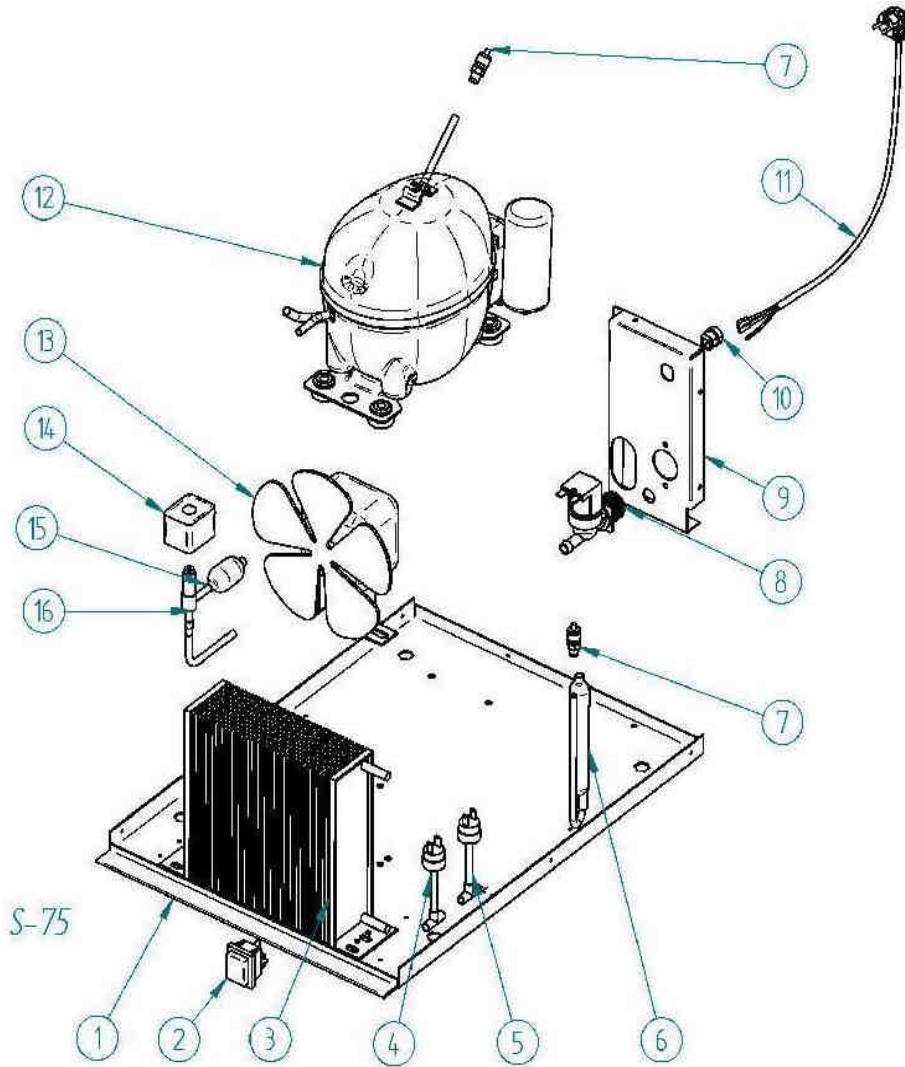

CONDENSADOR AIRE

DESCRIPCION	MODELO						
	20	30	40	50	60	90	130
1 BANCADA		8179		8510	8515	8551	8572
2 INTERRUPTOR AZUL				2287			
3 CONDENSADOR AIRE		2423		8037	5017		5018
4 PRESOSTATO CONDENS				7476			
5 PRESOST SEGUR ALTA				334			
6 FILTRO DESHIDRATADOR		449			1717		
7 VÁLVULA CARGA				335			
8 VÁLVULA E/W				404			
9 PILAR ACOMETIDAS		8055		8493	8521	8559	8560
10 PASACABLES				8411			
11 ALARGADERA				408			
12 COMPRESOR		6838	6005	6006	6515	6516	6007
13 MOTOR+VENTILADOR		2170+587		28+4887	28+4231		4994+410
14 BOBINA		6904			762		
15 FILTRO				448			
16 VÁLVULA CALIENTE				4037