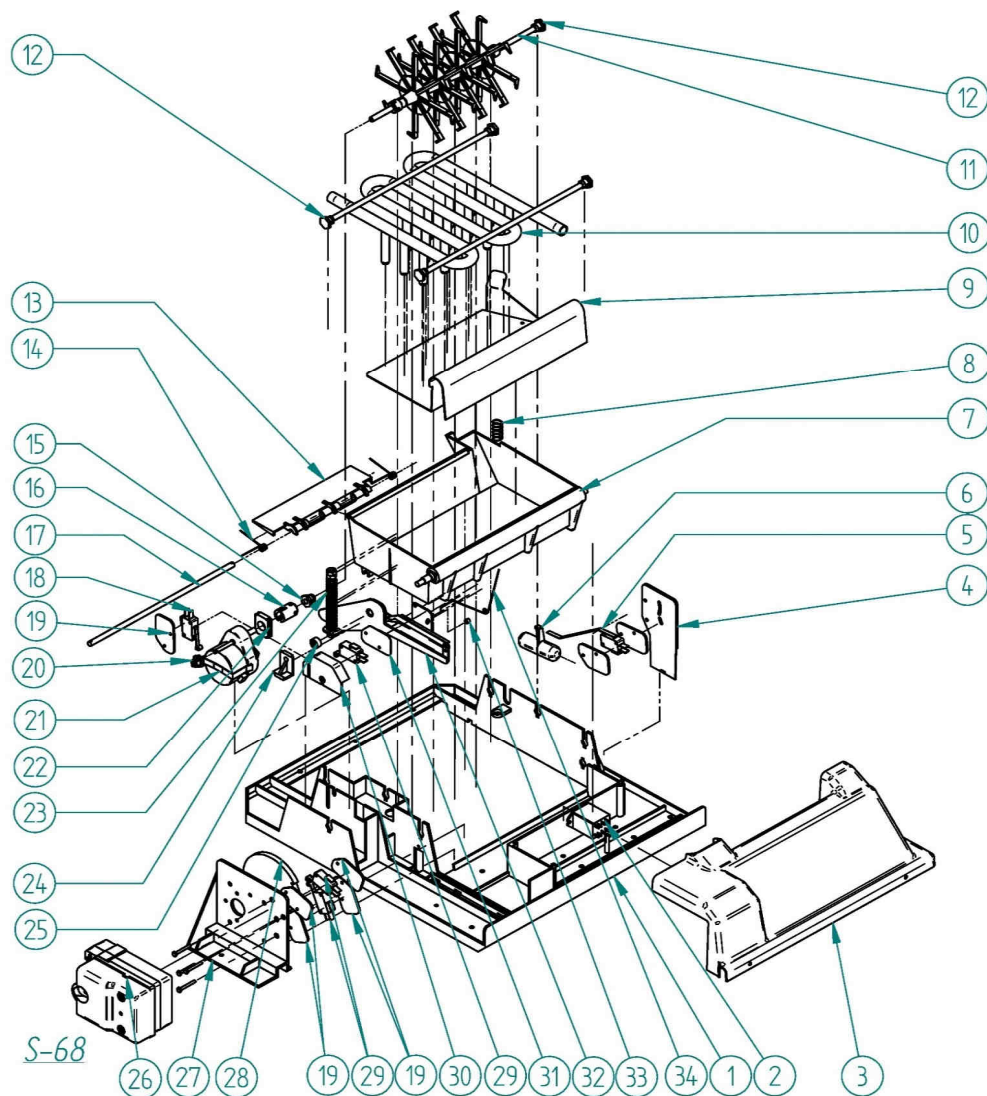

NGQ

ITV
ICE makers

DESPIECE / REPUESTOS
EXPLODED VIEW / SPARE PARTS
EXPLOSIONSZEICHNUNG / ERSATZTEILE
VUE ÉCLATÉE / PIÈCES DÉTACHÉES
ESPLOSO / RICAMBI

ITV | ICE makers **SERVICE** 

S-67

	DESCRIPCION						
	20	30	40	MODELO			
				50	60	90	130
1 BANCADA		8179		8510	8515	8551	8572
2 PATA		4307				1478	
3 PUENTE NGQ		8054		8501	8516	8552	8573
4 LATERAL DERECHO	8057	8059		8487	8517		8553
5 PILAR ACOMETIDAS		8055		-	-		8563
6 PARTE TRASERA	8063	8064		8490	8520	8556	8557
7 GUIA PUERTA DERECHA		1700		1706	1706	1706	1706
8 RECOGE AGUA				593			
9 CUBIERTA		8056		8491	8521	8559	8560
10 TIRANTE SUPERIOR		8217		8495	8523		8525
11 LATERAL IZQUIERDO	8058	8060		8488	8518		8554
12 GUIA PUERTA IZQUIERDA		1701		1707	1707	1707	1707
13 PUERTA		8204		8506	8538	8539	8540
14 FRENTE INFERIOR	8061	8062		8489	8519	8555	8558
15 REJILLA AIREACIÓN		7885		4185		4186	
16 POSTIZO FRONTAL	-	-	-	-	-	-	-
17 CUBA STOCK AISLADA	7510	8413		7513	7514	7515	7516
18 SOPORTE INTERRUPTOR		7764				8494	

CUBA Y COMPLEMENTOS HIDRAULICOS NGQ 20-40

NGQ

DESCRIPCION	MODELO		
	20	30	40
1 CABEZAL FABRICACIÓN		175	
2 RELÉ		1483	
3 CUBIERTA CABEZAL		1982	
4 SOPORTE MICRO BOYA		595	
5 MICRO BOYA		388	
6 BOYA		8075	
7 CUBA AGUA	5360		5361
8 RESORTE ENTRADA AGUA		355	
9 EXPULSORA CUBITOS	5537		5532
10 EVAPORADOR	7984		7989
11 AGITADOR		8074	
12 SOPORTE EVAPORADOR		564	
13 ALETA DE TOPE		11	
14 MUELLE POSICIONADO ALETA		817	
15 COJINETE AGITADOR Y CUBA		556	
16 CASQUILLO EMPALME		46	
17 EJE ALETA		12	
18 MICRO		8079	
19 PROTECCIÓN MICROS		5212	
20 COJINETE TRASERO		554	
21 MOTOR AGITADOR		5364	
22 COJINETE DELANTERO		559	
23 RESORTE SEGURIDAD		217	
24 SOPORTE EJE BANDEJA		558	
25 SUPLEMENTO EJE CUBA		674	
26			
27 MOTOR VOLTEADOR COMPLETO		8071	
28			
29			
30 MUELLE POSICIONADO ALETA		372	
31 COJINETE AGITADOR Y CUBA		5211	
32 CASQUILLO EMPALME		68	
33 EJE ALETA		52	
34 MUELLE PARADA MÁQUINA		201	