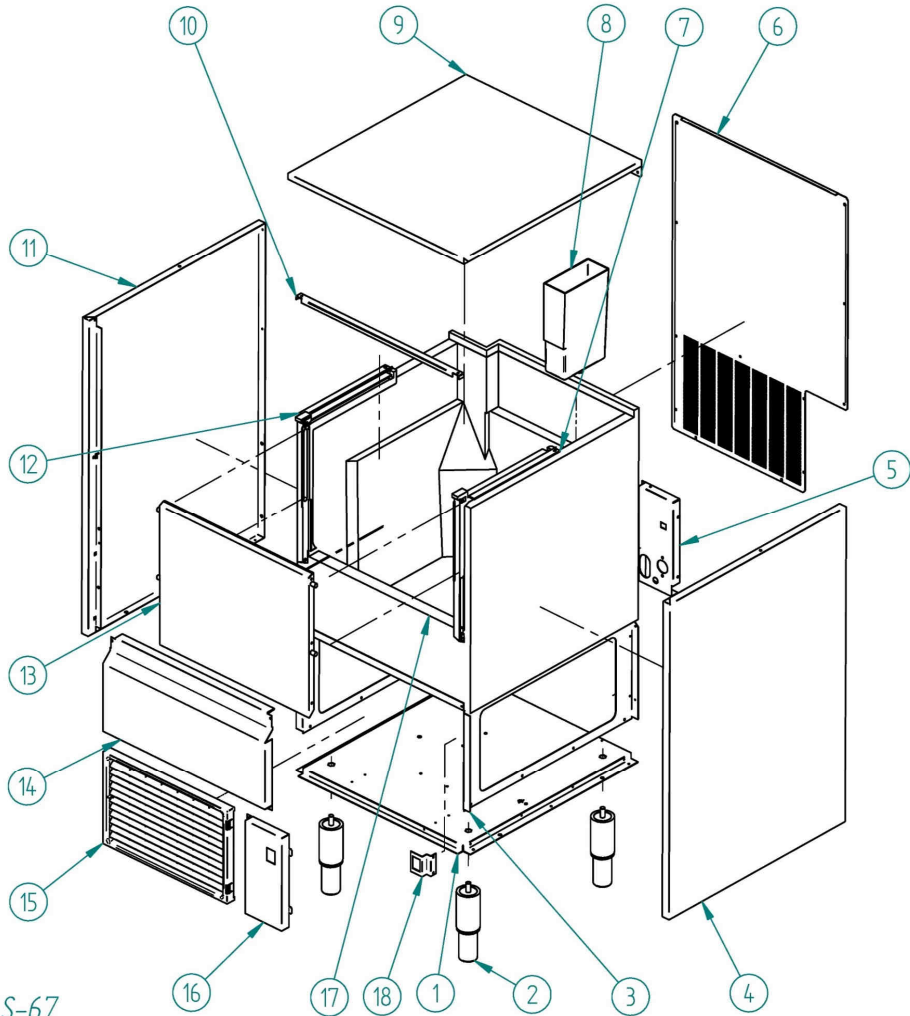

NGQ

ITV
ICE makers

DESPIECE / REPUESTOS
EXPLODED VIEW / SPARE PARTS
EXPLOSIONSZEICHNUNG / ERSATZTEILE
VUE ÉCLATÉE / PIÈCES DÉTACHÉES
ESPLOSO / RICAMBI

ITV | ICE makers **SERVICE** 

S-67

	DESCRIPCION						
	20	30	40	MODELO			
				50	60	90	130
1 BANCADA		8179		8510	8515	8551	8572
2 PATA		4307				1478	
3 PUENTE NGQ		8054		8501	8516	8552	8573
4 LATERAL DERECHO	8057	8059		8487	8517		8553
5 PILAR ACOMETIDAS		8055		-	-		8563
6 PARTE TRASERA	8063	8064		8490	8520	8556	8557
7 GUIA PUERTA DERECHA		1700		1706	1706	1706	1706
8 RECOGE AGUA				593			
9 CUBIERTA		8056		8491	8521	8559	8560
10 TIRANTE SUPERIOR		8217		8495	8523		8525
11 LATERAL IZQUIERDO	8058	8060		8488	8518		8554
12 GUIA PUERTA IZQUIERDA		1701		1707	1707	1707	1707
13 PUERTA		8204		8506	8538	8539	8540
14 FRENTE INFERIOR	8061	8062		8489	8519	8555	8558
15 REJILLA AIREACIÓN		7885		4185		4186	
16 POSTIZO FRONTAL	-	-	-	-	-	-	-
17 CUBA STOCK AISLADA	7510	8413		7513	7514	7515	7516
18 SOPORTE INTERRUPTOR		7764				8494	

CUBA Y COMPLEMENTOS HIDRAULICOS NGQ 20-40

NGQ

DESCRIPCION	MODELO		
	20	30	40
1 CABEZAL FABRICACIÓN		175	
2 RELÉ		1483	
3 CUBIERTA CABEZAL		1982	
4 SOPORTE MICRO BOYA		595	
5 MICRO BOYA		388	
6 BOYA		8075	
7 CUBA AGUA	5360		5361
8 RESORTE ENTRADA AGUA		355	
9 EXPULSORA CUBITOS	5537		5532
10 EVAPORADOR	7984		7989
11 AGITADOR		8074	
12 SOPORTE EVAPORADOR		564	
13 ALETA DE TOPE		11	
14 MUELLE POSICIONADO ALETA		817	
15 COJINETE AGITADOR Y CUBA		556	
16 CASQUILLO EMPALME		46	
17 EJE ALETA		12	
18 MICRO		8079	
19 PROTECCIÓN MICROS		5212	
20 COJINETE TRASERO		554	
21 MOTOR AGITADOR		5364	
22 COJINETE DELANTERO		559	
23 RESORTE SEGURIDAD		217	
24 SOPORTE EJE BANDEJA		558	
25 SUPLEMENTO EJE CUBA		674	
26			
27 MOTOR VOLTEADOR COMPLETO		8071	
28			
29			
30 MUELLE POSICIONADO ALETA		372	
31 COJINETE AGITADOR Y CUBA		5211	
32 CASQUILLO EMPALME		68	
33 EJE ALETA		52	
34 MUELLE PARADA MÁQUINA		201	