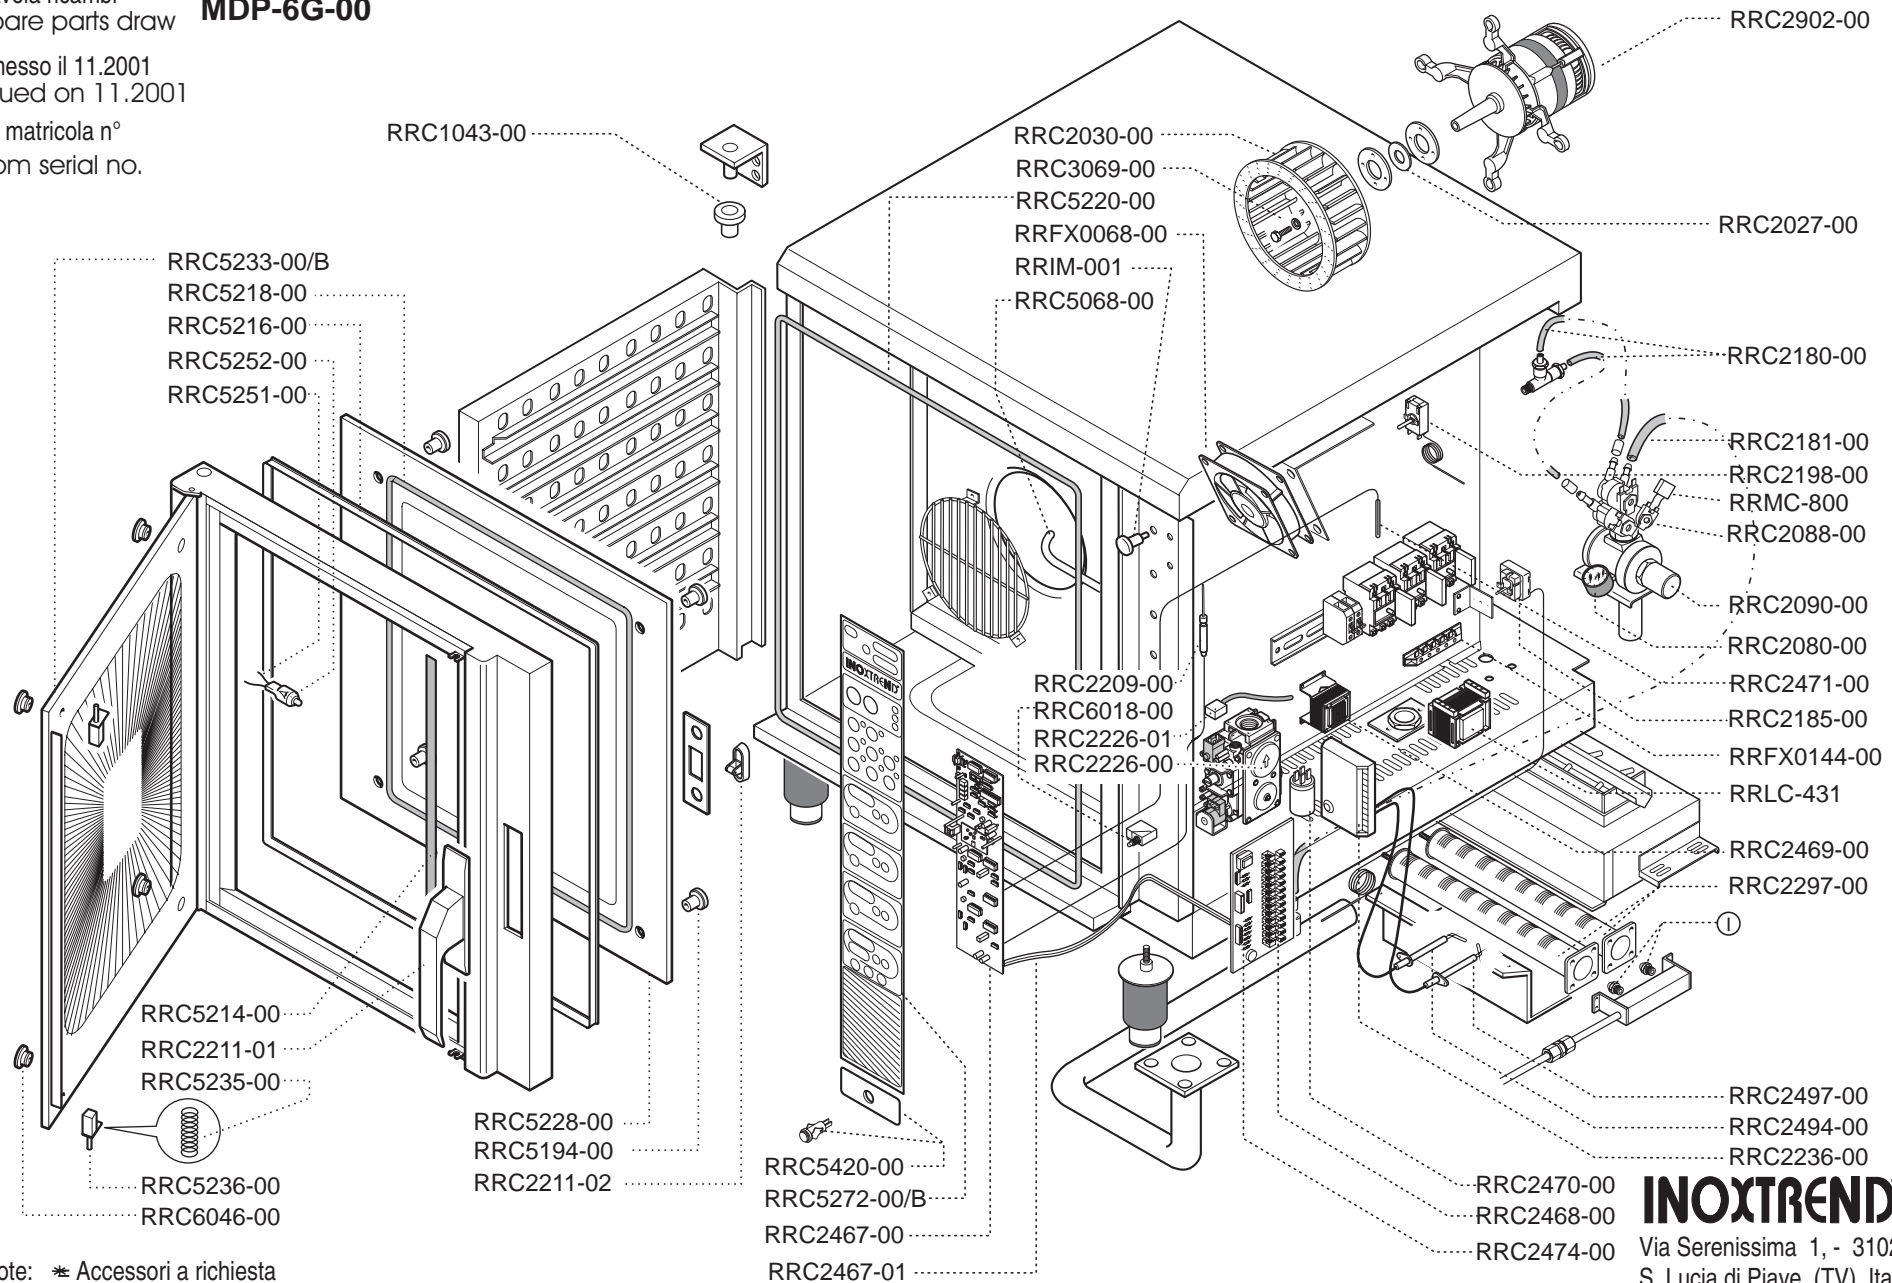

Forno convezione vapore md.MDP-6G
 Convection steam oven MDP-6G model

Tavola ricambi
 Spare parts draw **MDP-6G-00**

Emesso il 11.2001
 Issued on 11.2001

Da matricola n°
 From serial no.

Note: * Accessori a richiesta

INOXTREND® S.R.L.
 Via Serenissima 1, - 31025
 S. Lucia di Piave (TV) Italy