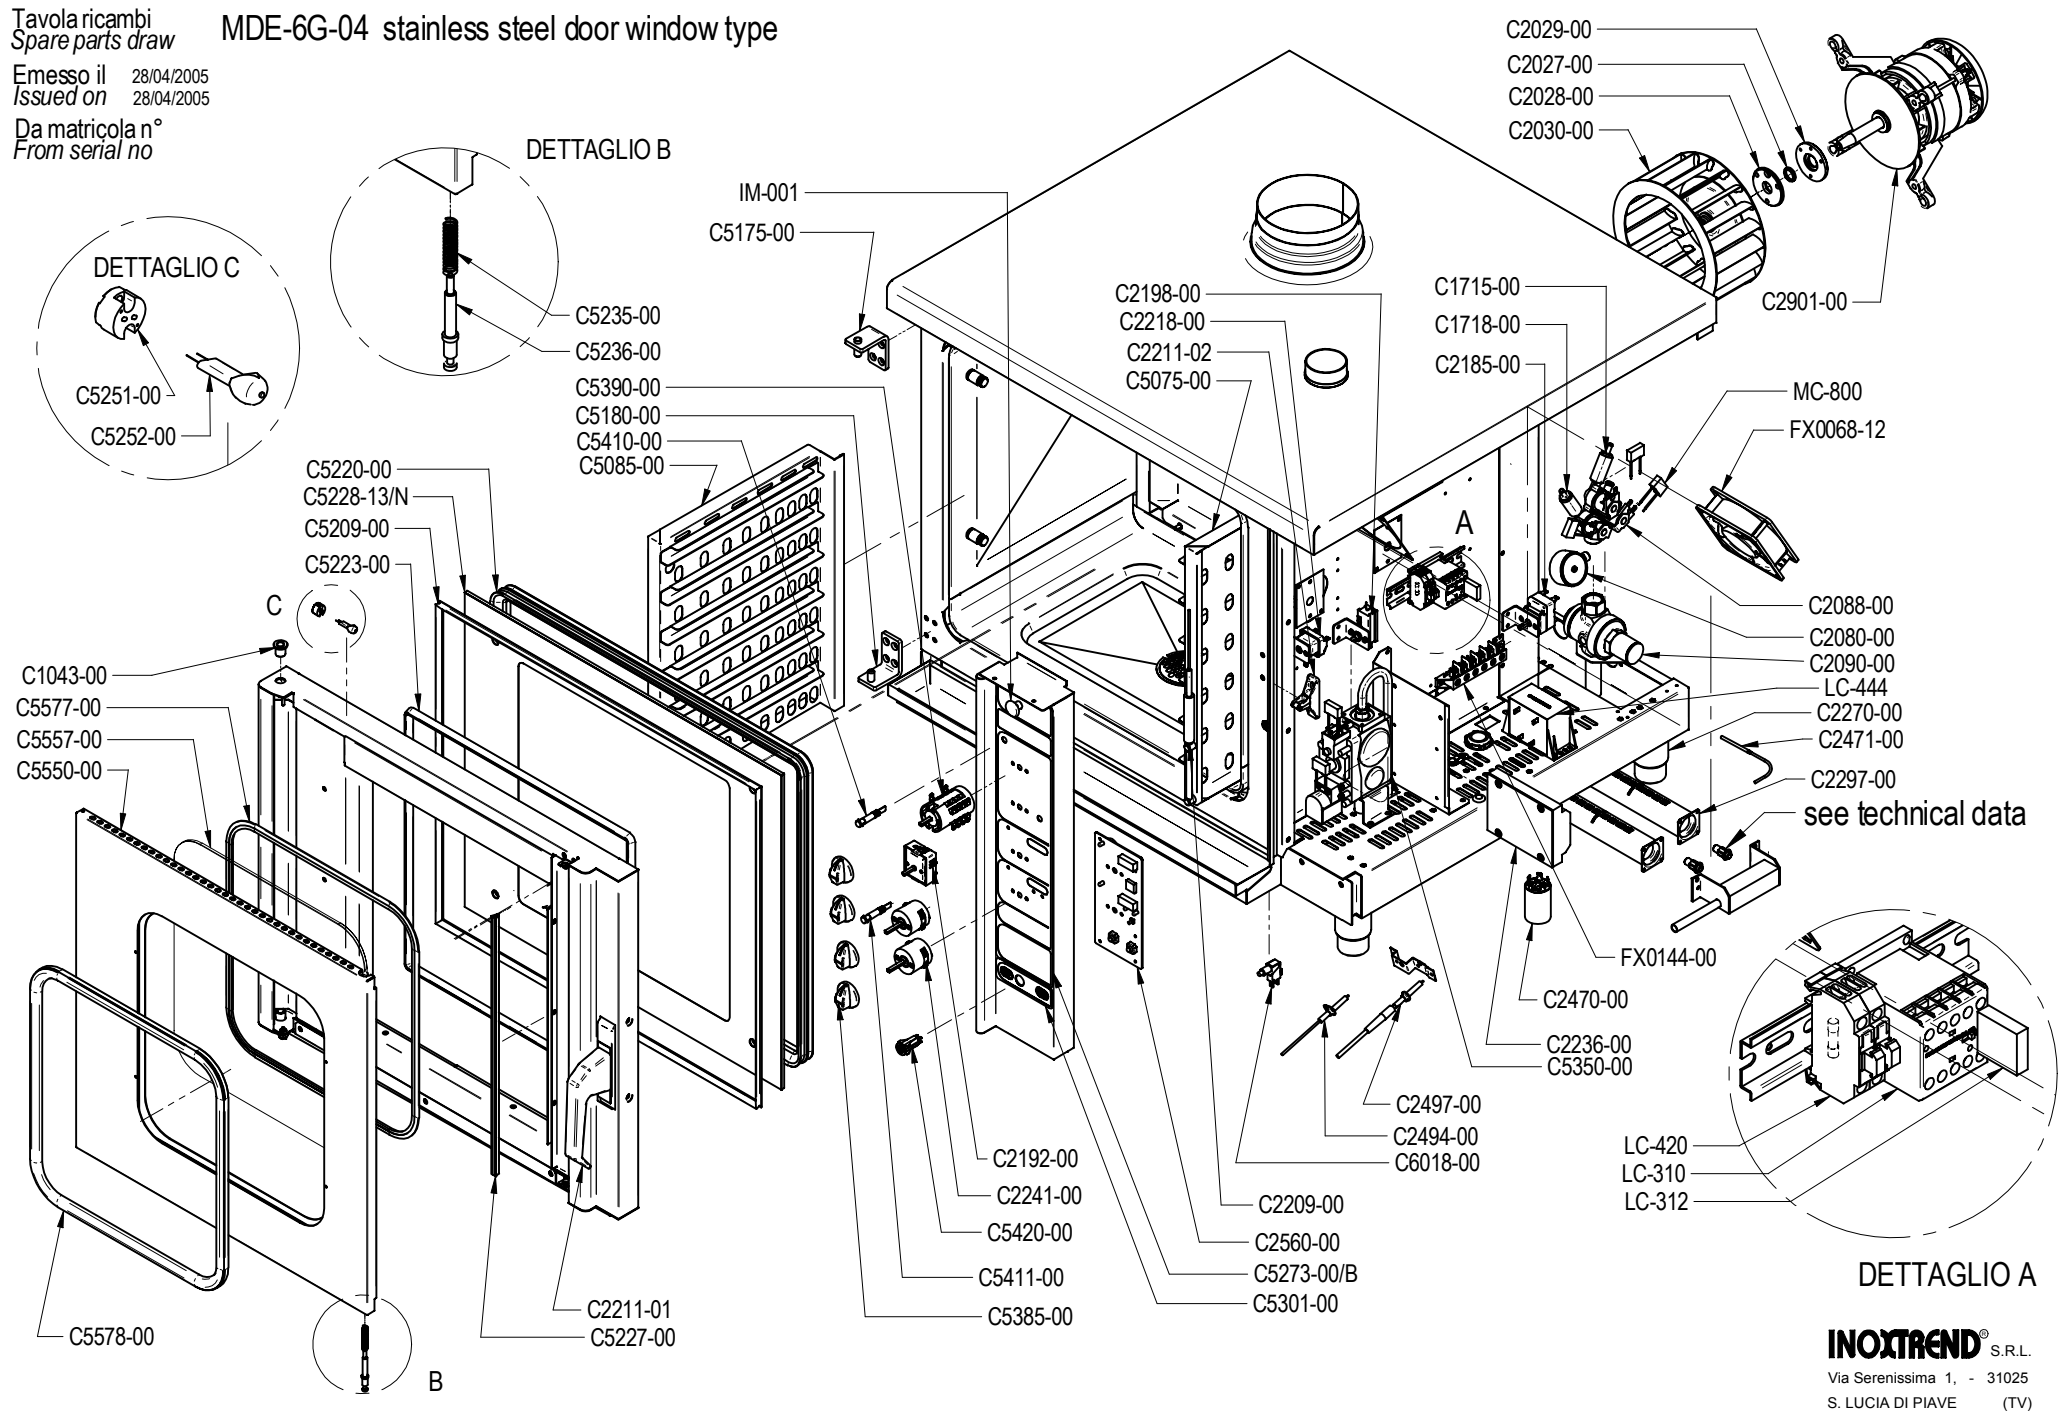

Tavola ricambi  
Spare parts draw

MDE-6G-04 with door glass

Emesso il 19/11/2004  
Issued on 19/11/2004

Da matricola n°  
From serial no

DETTAGLIO A

**INOXTREND®** S.R.L.  
Via Serenissima 1, - 31025  
S. LUCIA DI PIAVE (TV)

Tavola ricambi  
Spare parts draw

MDE-6G-04 stainless steel door window type

Emesso il 28/04/2005  
Issued on 28/04/2005

Da matricola n°  
From serial no

**INOXTREND®** S.R.L.  
Via Serenissima 1, - 31025  
S. LUCIA DI PIAVE (TV)