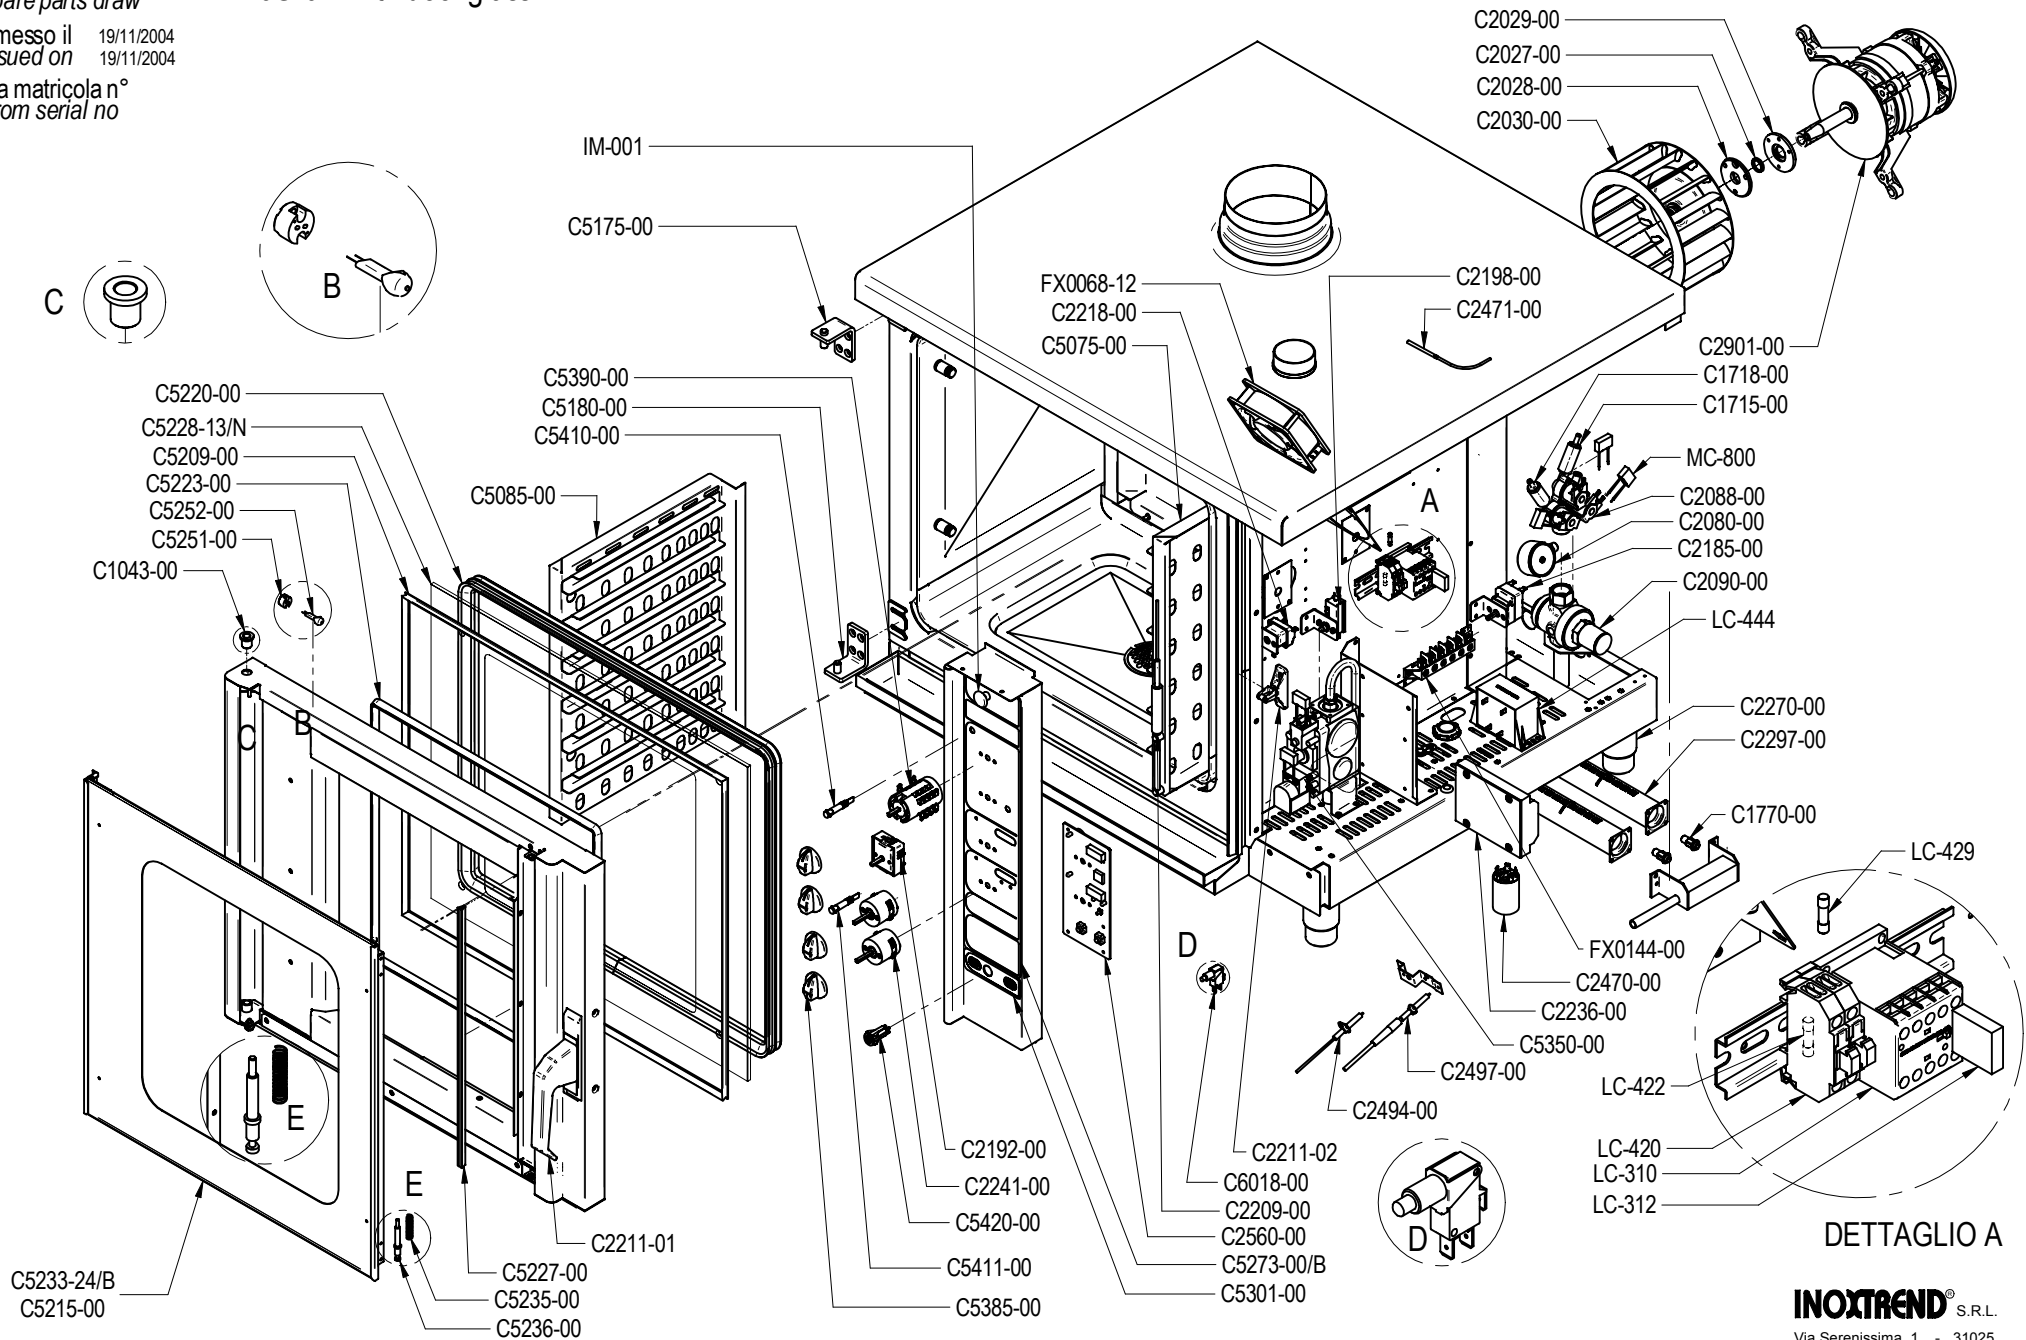

Tavola ricambi  
Spare parts draw

MDE-6G-04 with door glass

Emesso il 19/11/2004  
Issued on 19/11/2004

Da matricola n°  
From serial no

DETTAGLIO A

**INOXTREND®** S.R.L.  
Via Serenissima 1, - 31025  
S. LUCIA DI PIAVE (TV)

Tavola ricambi  
Spare parts draw

MDE-6G-04 stainless steel door window type

Emesso il 28/04/2005  
Issued on 28/04/2005

Da matricola n°  
From serial no

**INOXTREND®** S.R.L.  
Via Serenissima 1, - 31025  
S. LUCIA DI PIAVE (TV)