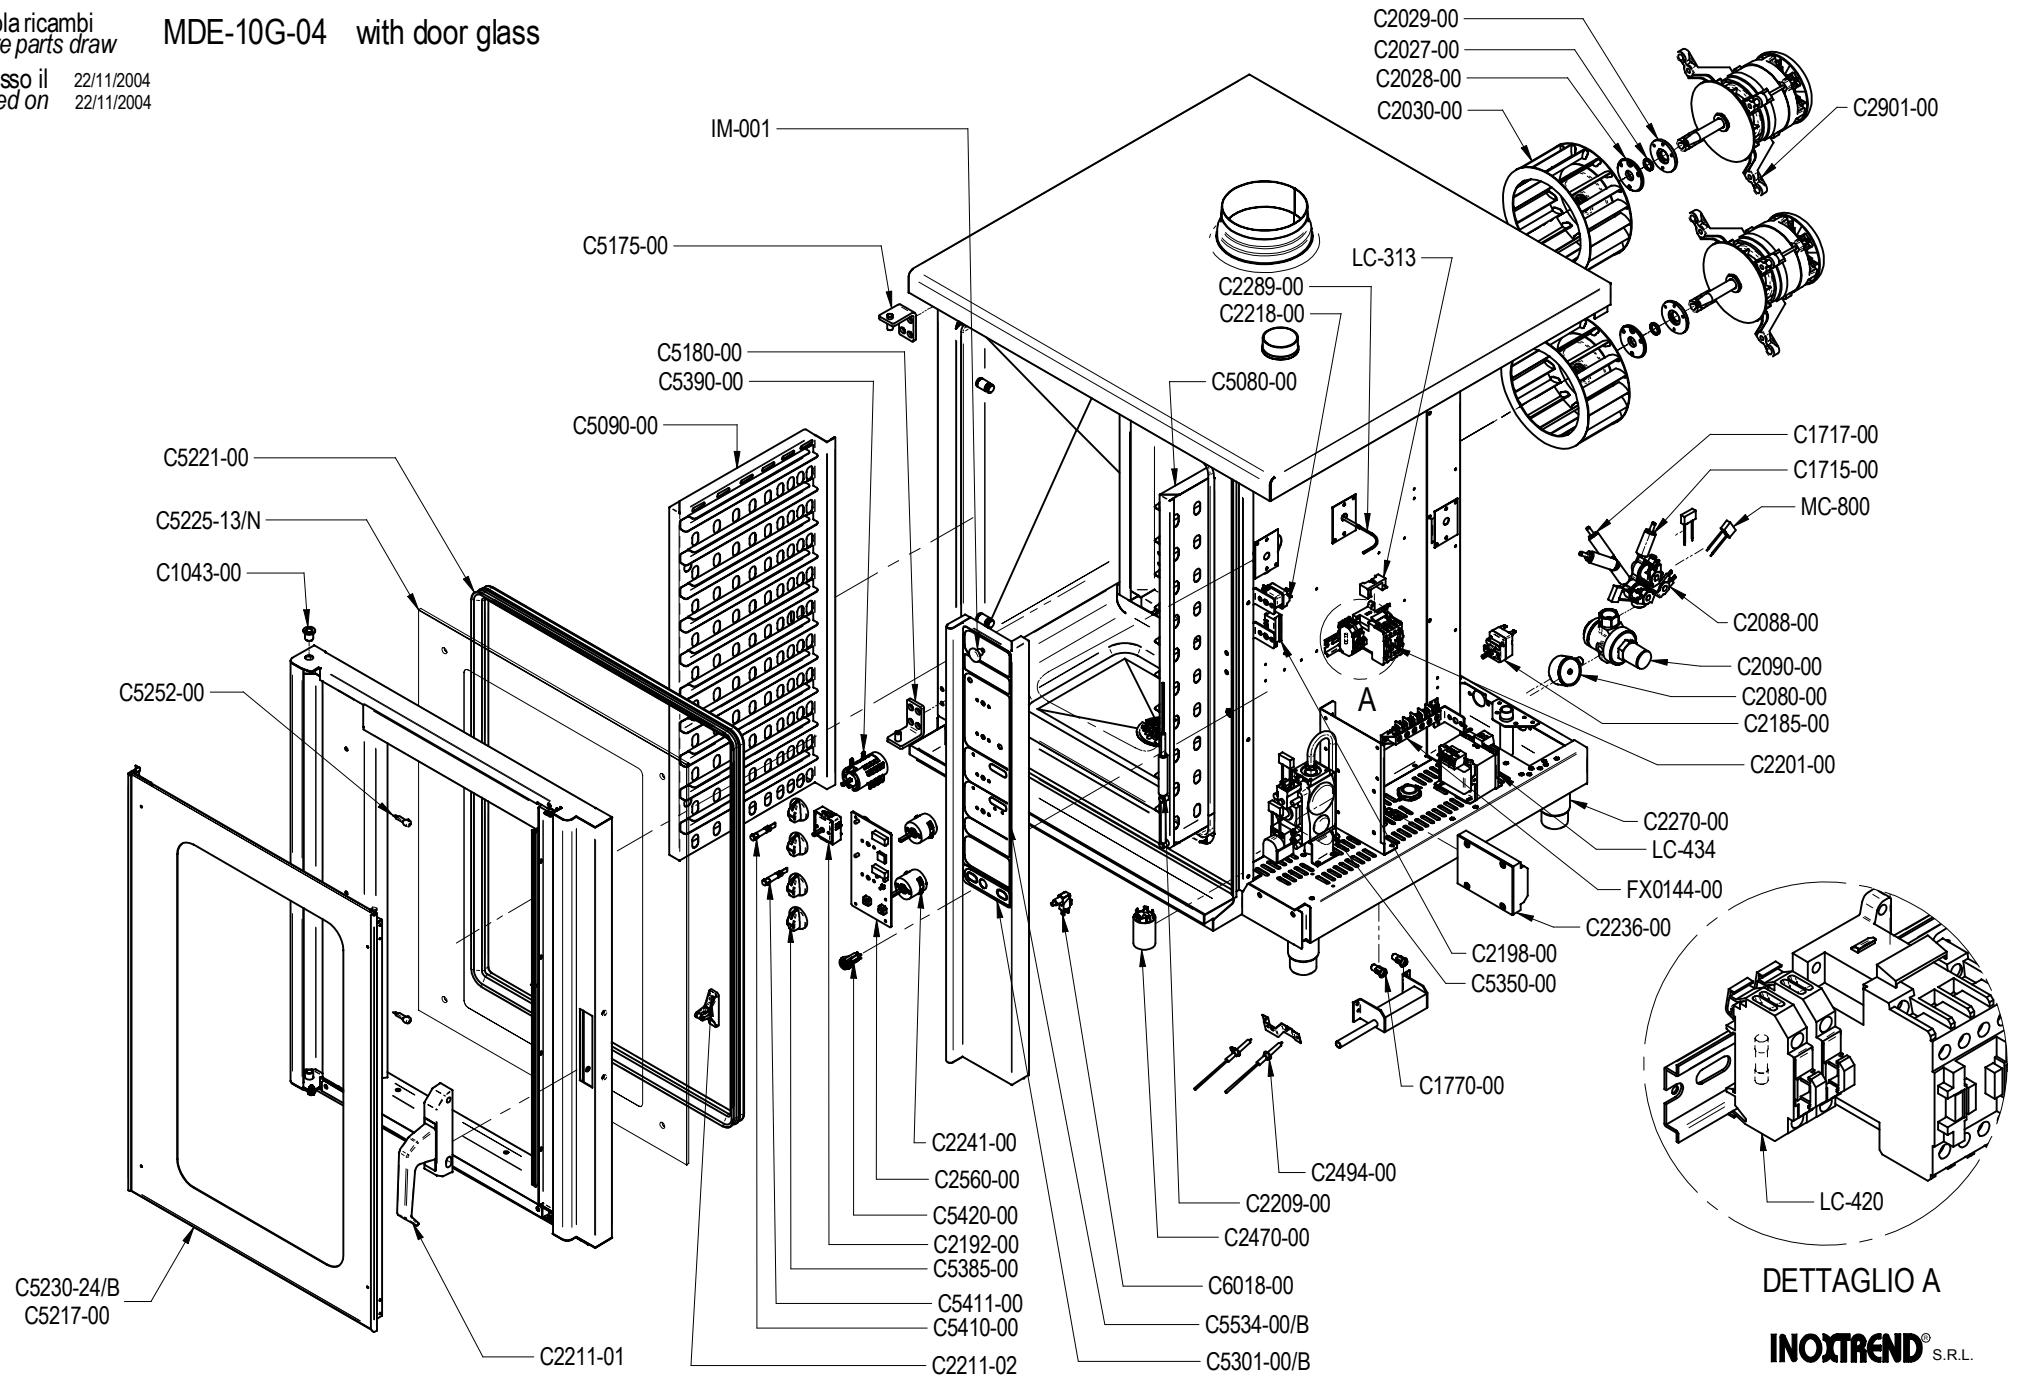

Tavola ricambi
Spare parts draw

MDE-10G-04 with door glass

Emesso il 22/11/2004
Issued on 22/11/2004

DETAGLIO A

INOXTREND S.R.L.
Via Serenissima 1, - 31025
S. LUCIA DI PIAVE (TV)