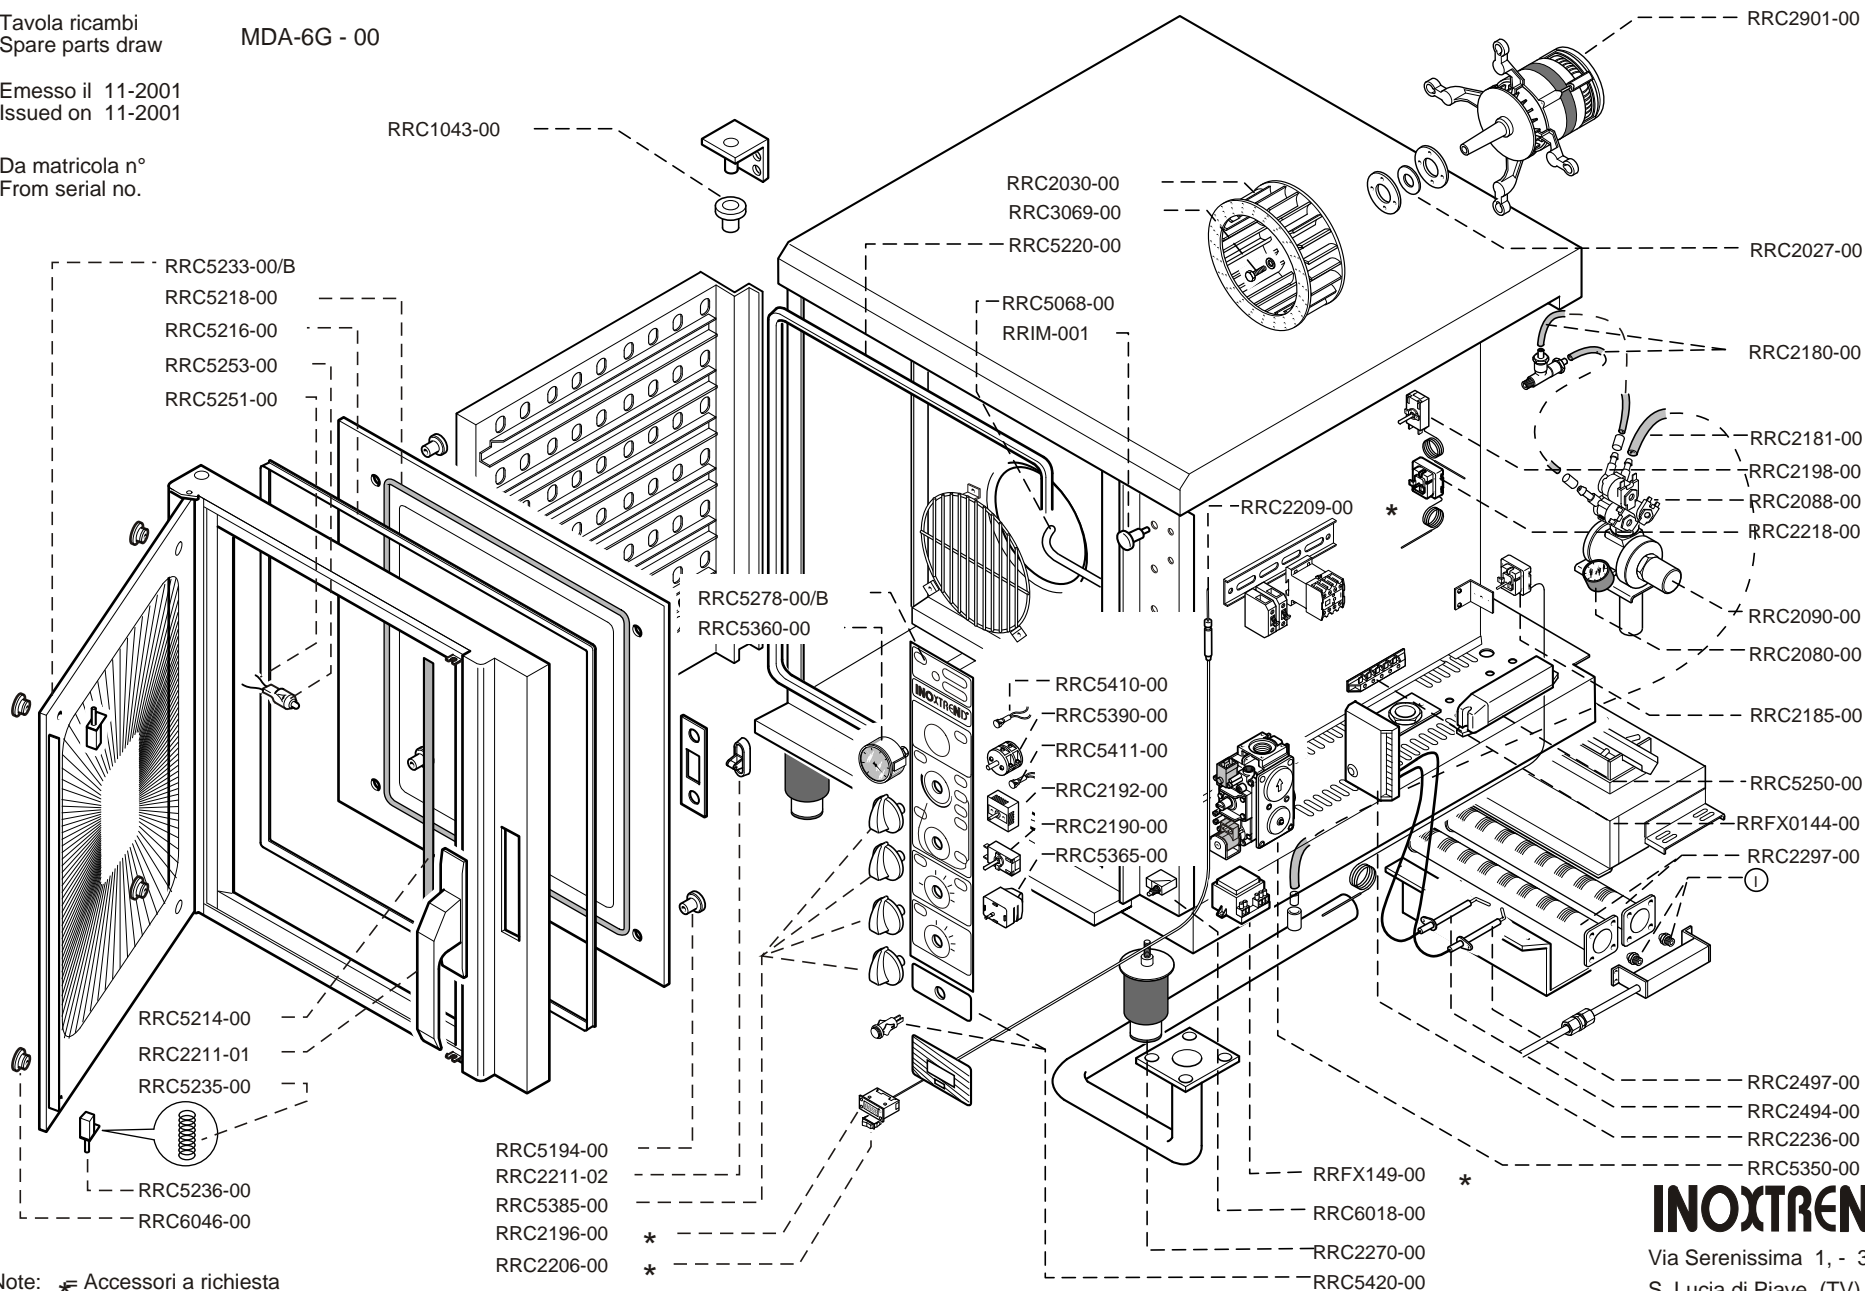

Forno misto diretto modello MDA-6G  
Direct combination oven MDA-6G model

Tavola ricambi  
Spare parts draw MDA-6G - 00

Emesso il 11-2001  
Issued on 11-2001

Da matricola n°  
From serial no.

Note: \* Accessori a richiesta

**INOXTREND** S.R.L.

Via Serenissima 1, - 31025  
S. Lucia di Piave (TV) Italy