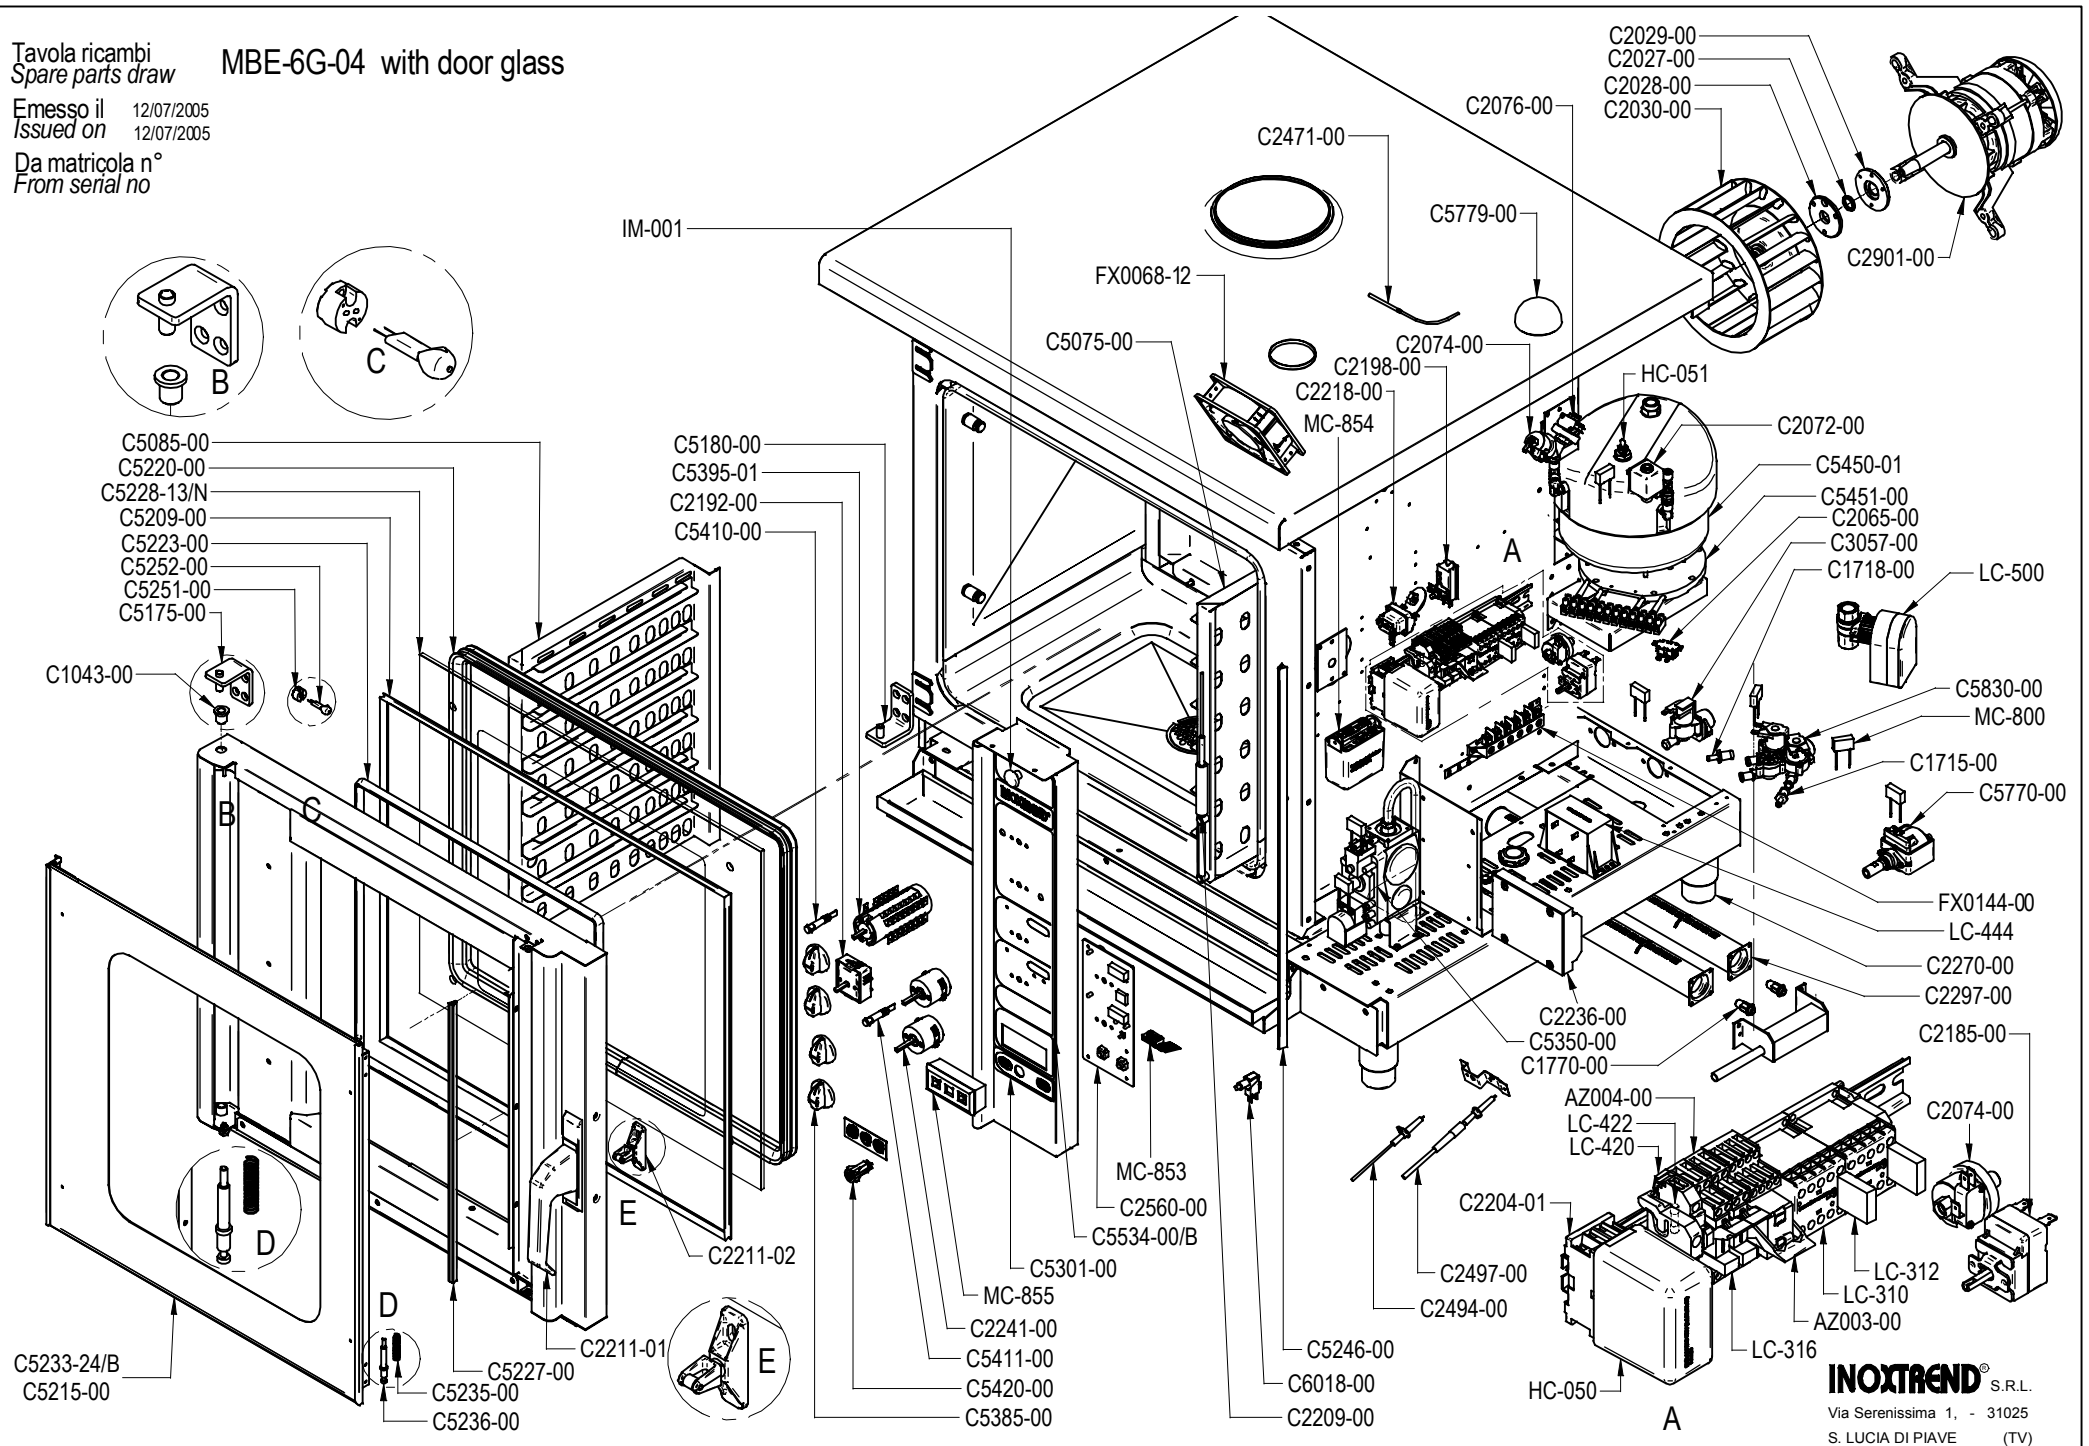

Tavola ricambi
Spare parts draw

MBE-6G-04 with door glass

Emesso il 12/07/2005
Issued on 12/07/2005

Da matricola n°
From serial no

- C5085-00
- C5220-00
- C5228-13/N
- C5209-00
- C5223-00
- C5252-00
- C5251-00
- C5175-00

- C5180-00
- C5395-01
- C2192-00
- C5410-00

- C2029-00
- C2027-00
- C2028-00
- C2030-00

INOXTREND® S.R.L.
Via Serenissima 1, - 31025
S. LUCIA DI PIAVE (TV)