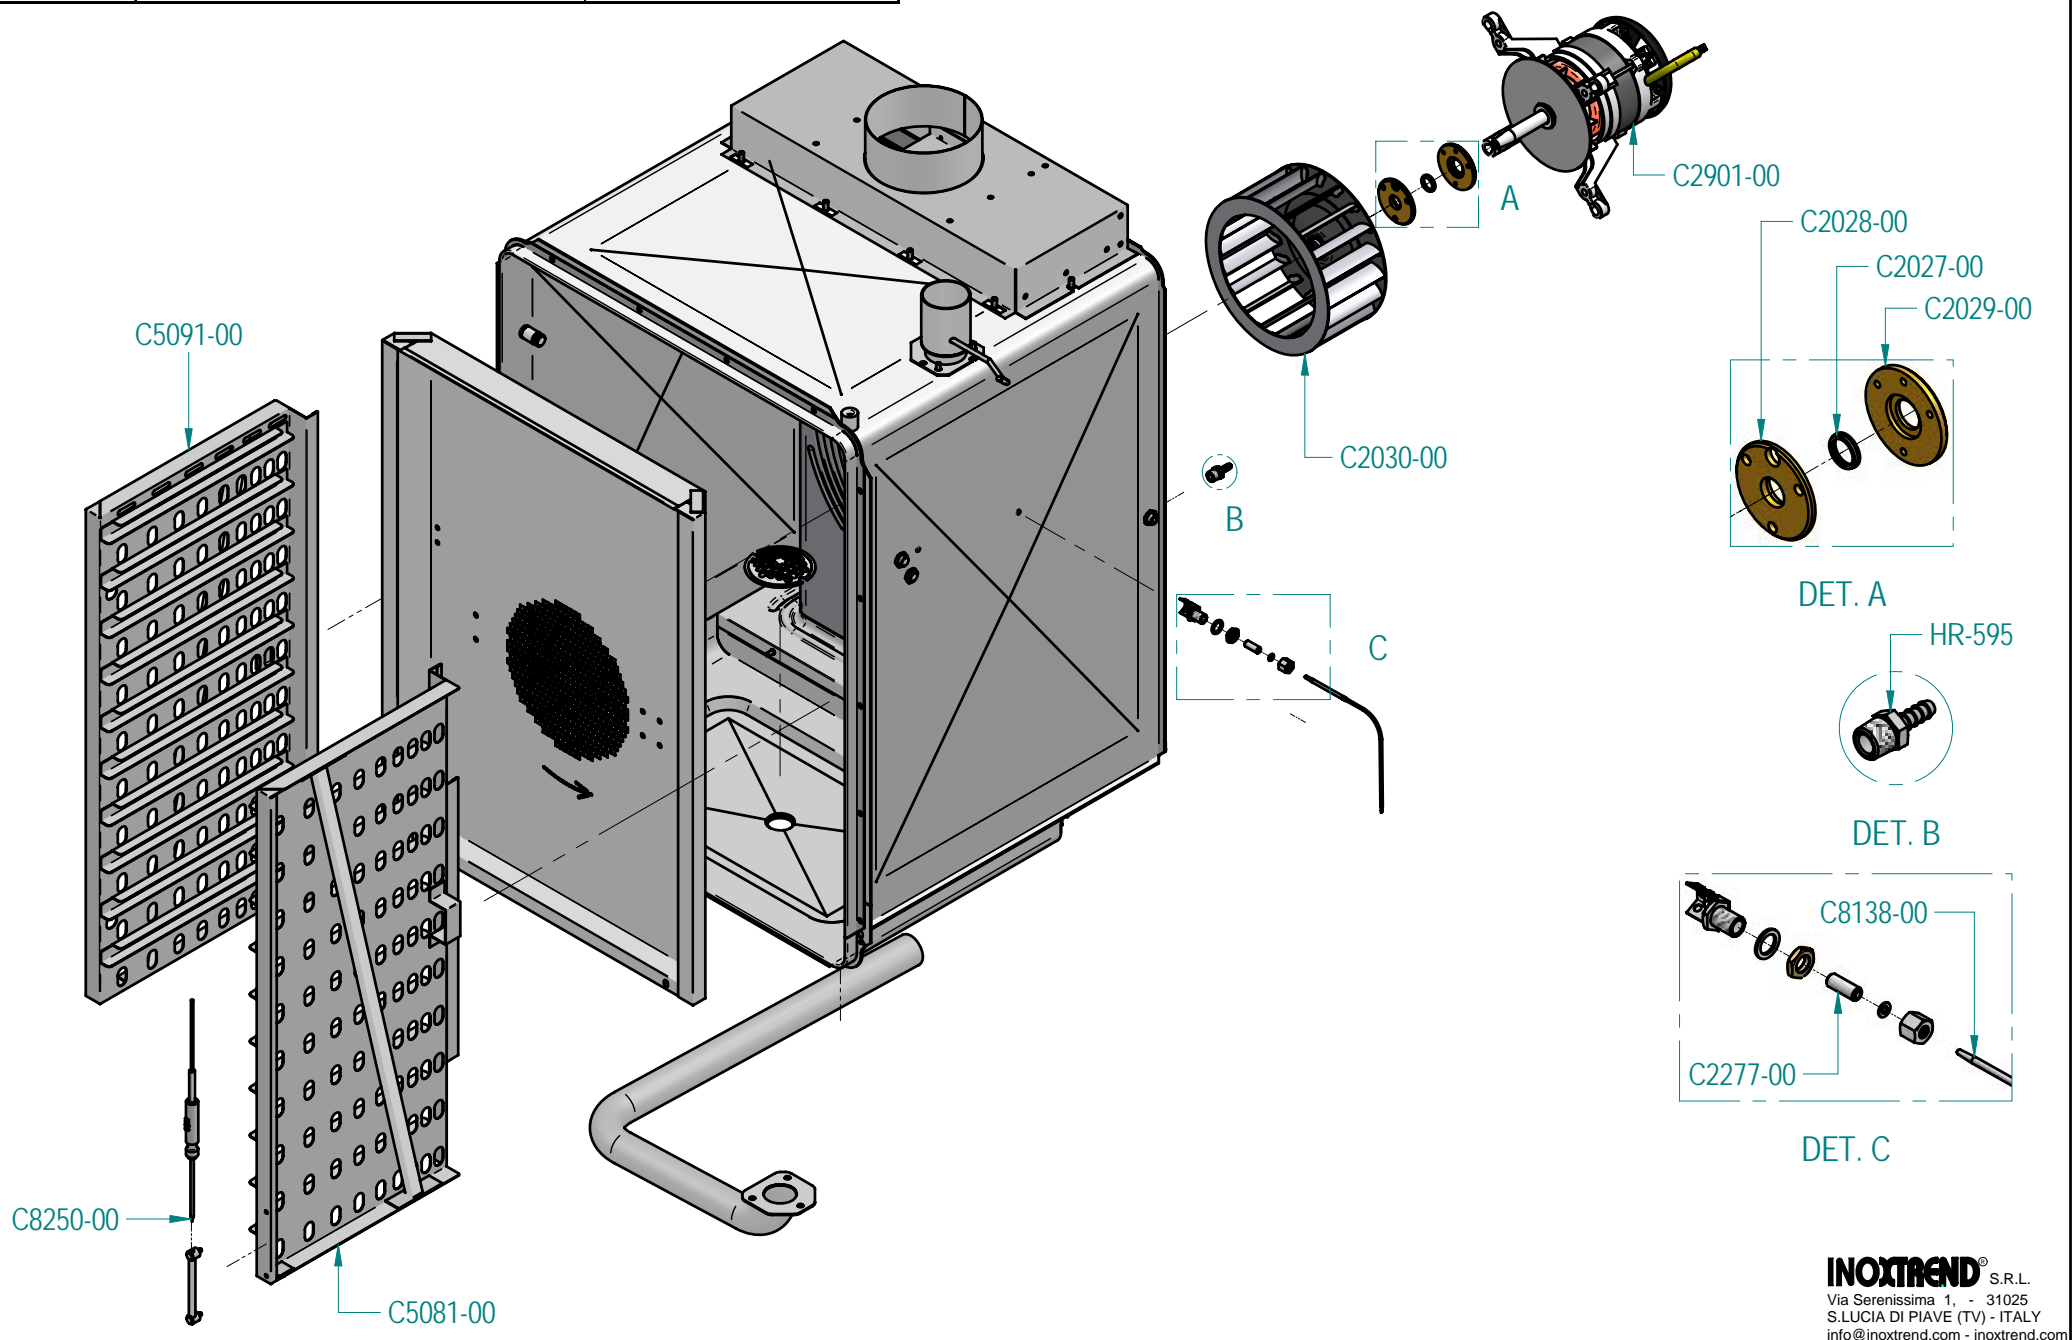

Ricambi alternativi / Alternative spare parts		
Codice/Code	Descrizione/Description	In caso di / in case of
C2902-00	MOTORE 1020 0,37 KW 2-4P 400 V TRIF. 50/60 Hz	doppia velocità / double speed motor

C8115-90

FX0068-12