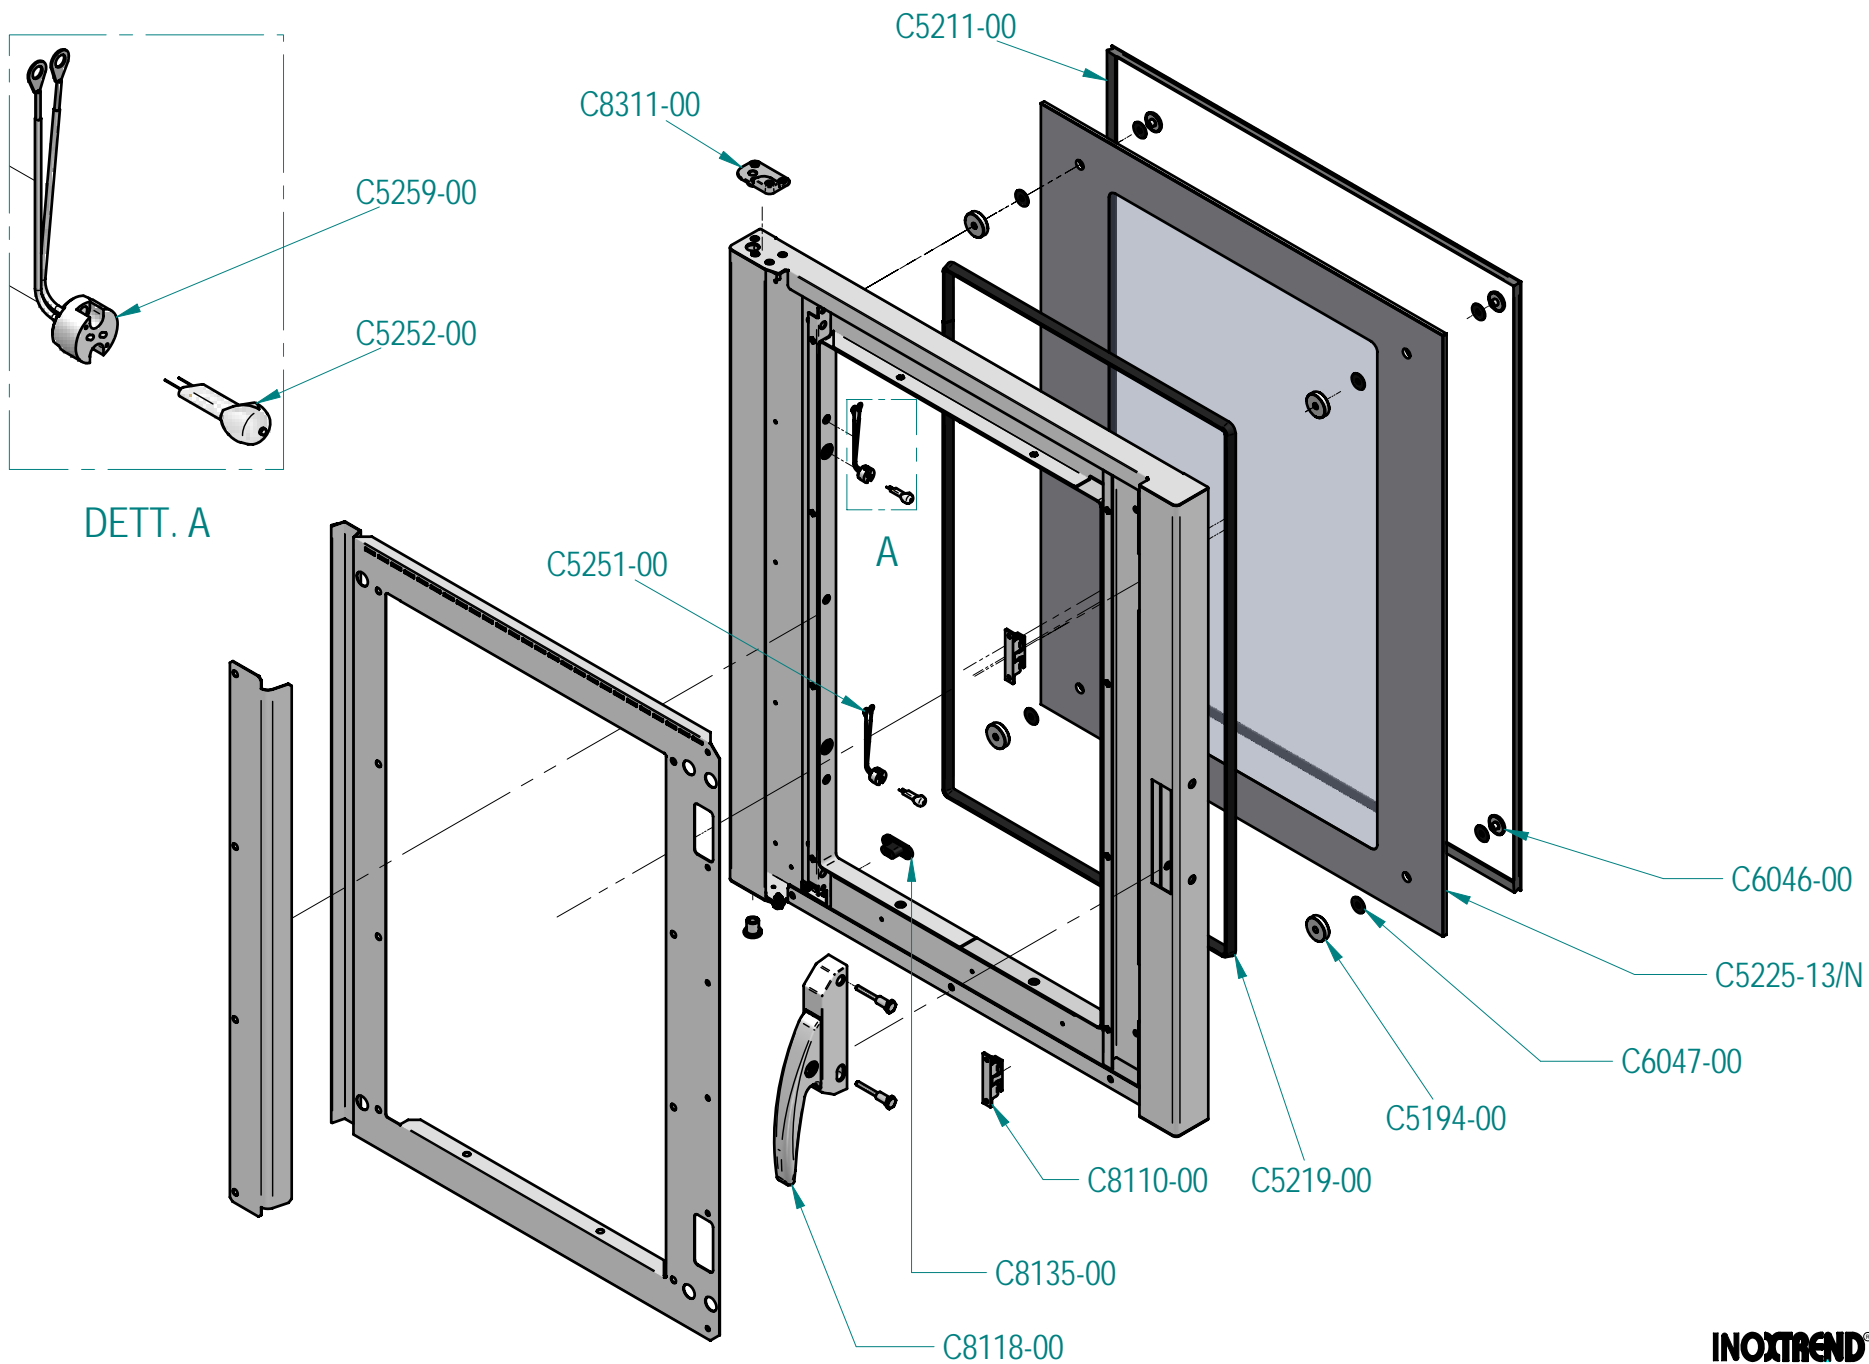

Ricambi alternativi / Alternative spare parts		
Codice/Code	Descrizione/Description	In caso di / in case of
C2902-00	MOTORE 1020 0,37 KW 2-4P 400 V TRIF. 50/60 Hz	doppia velocità / double speed motor

C8115-90

FX0068-12