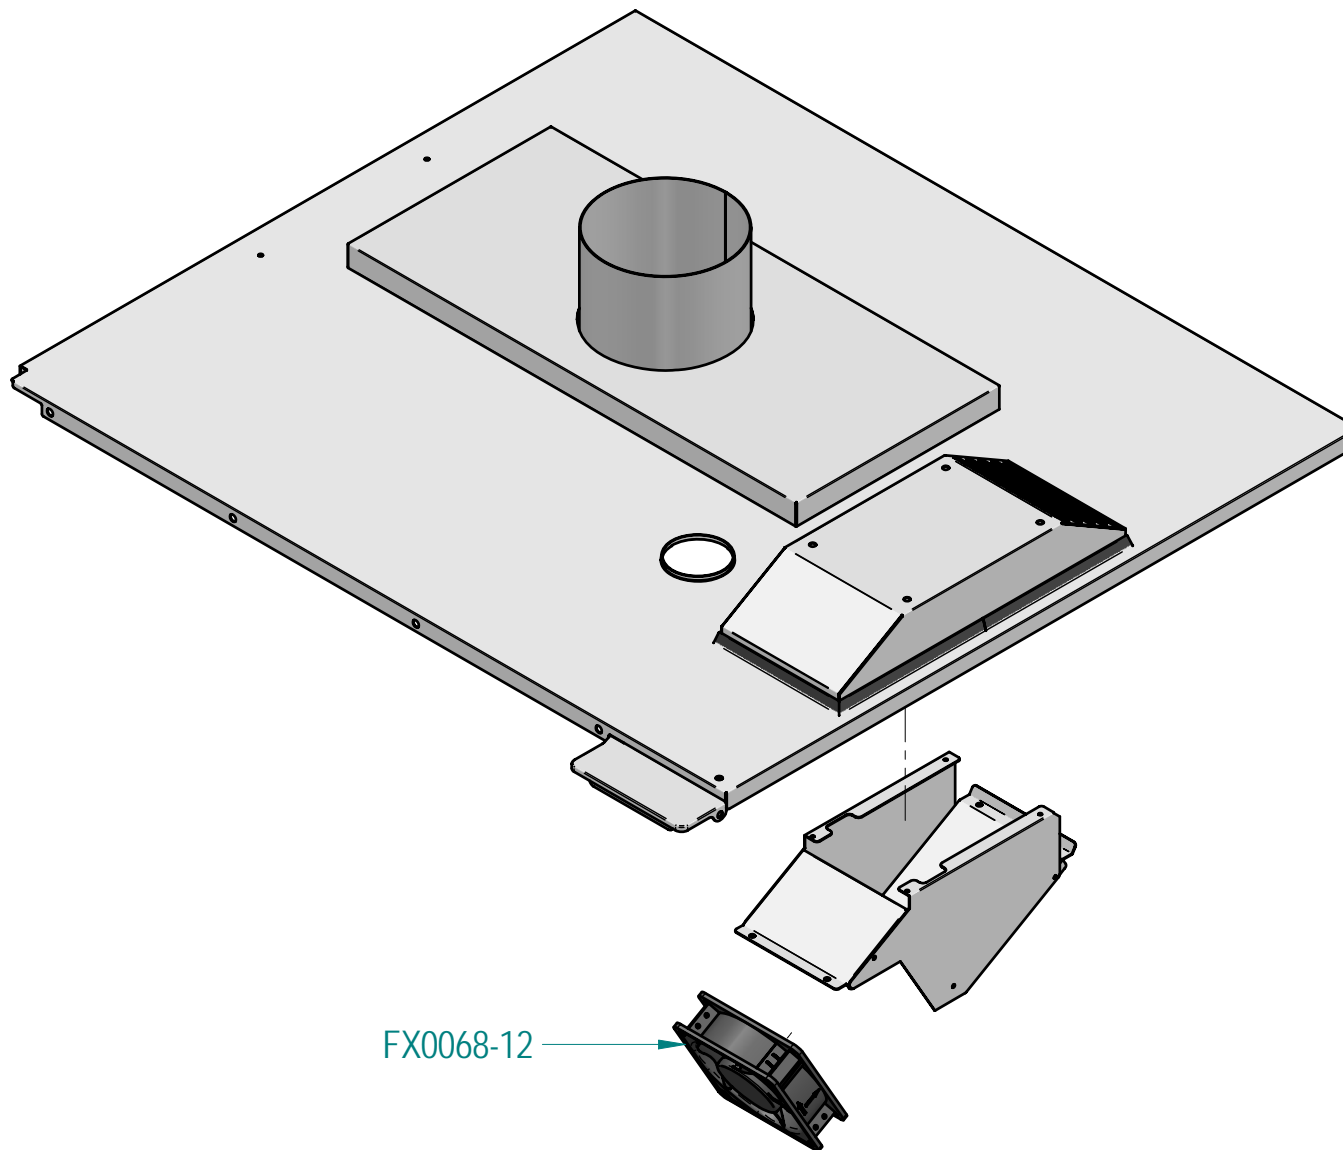

Ricambi alternativi / Alternative spare parts		
Codice/Code	Descrizione/Description	In caso di / in case of
C2902-00	MOTORE 1020 0,37 KW 2-4P 400 V TRIF. 50/60 Hz	doppia velocità / double speed motor

C8115-90

FX0068-12