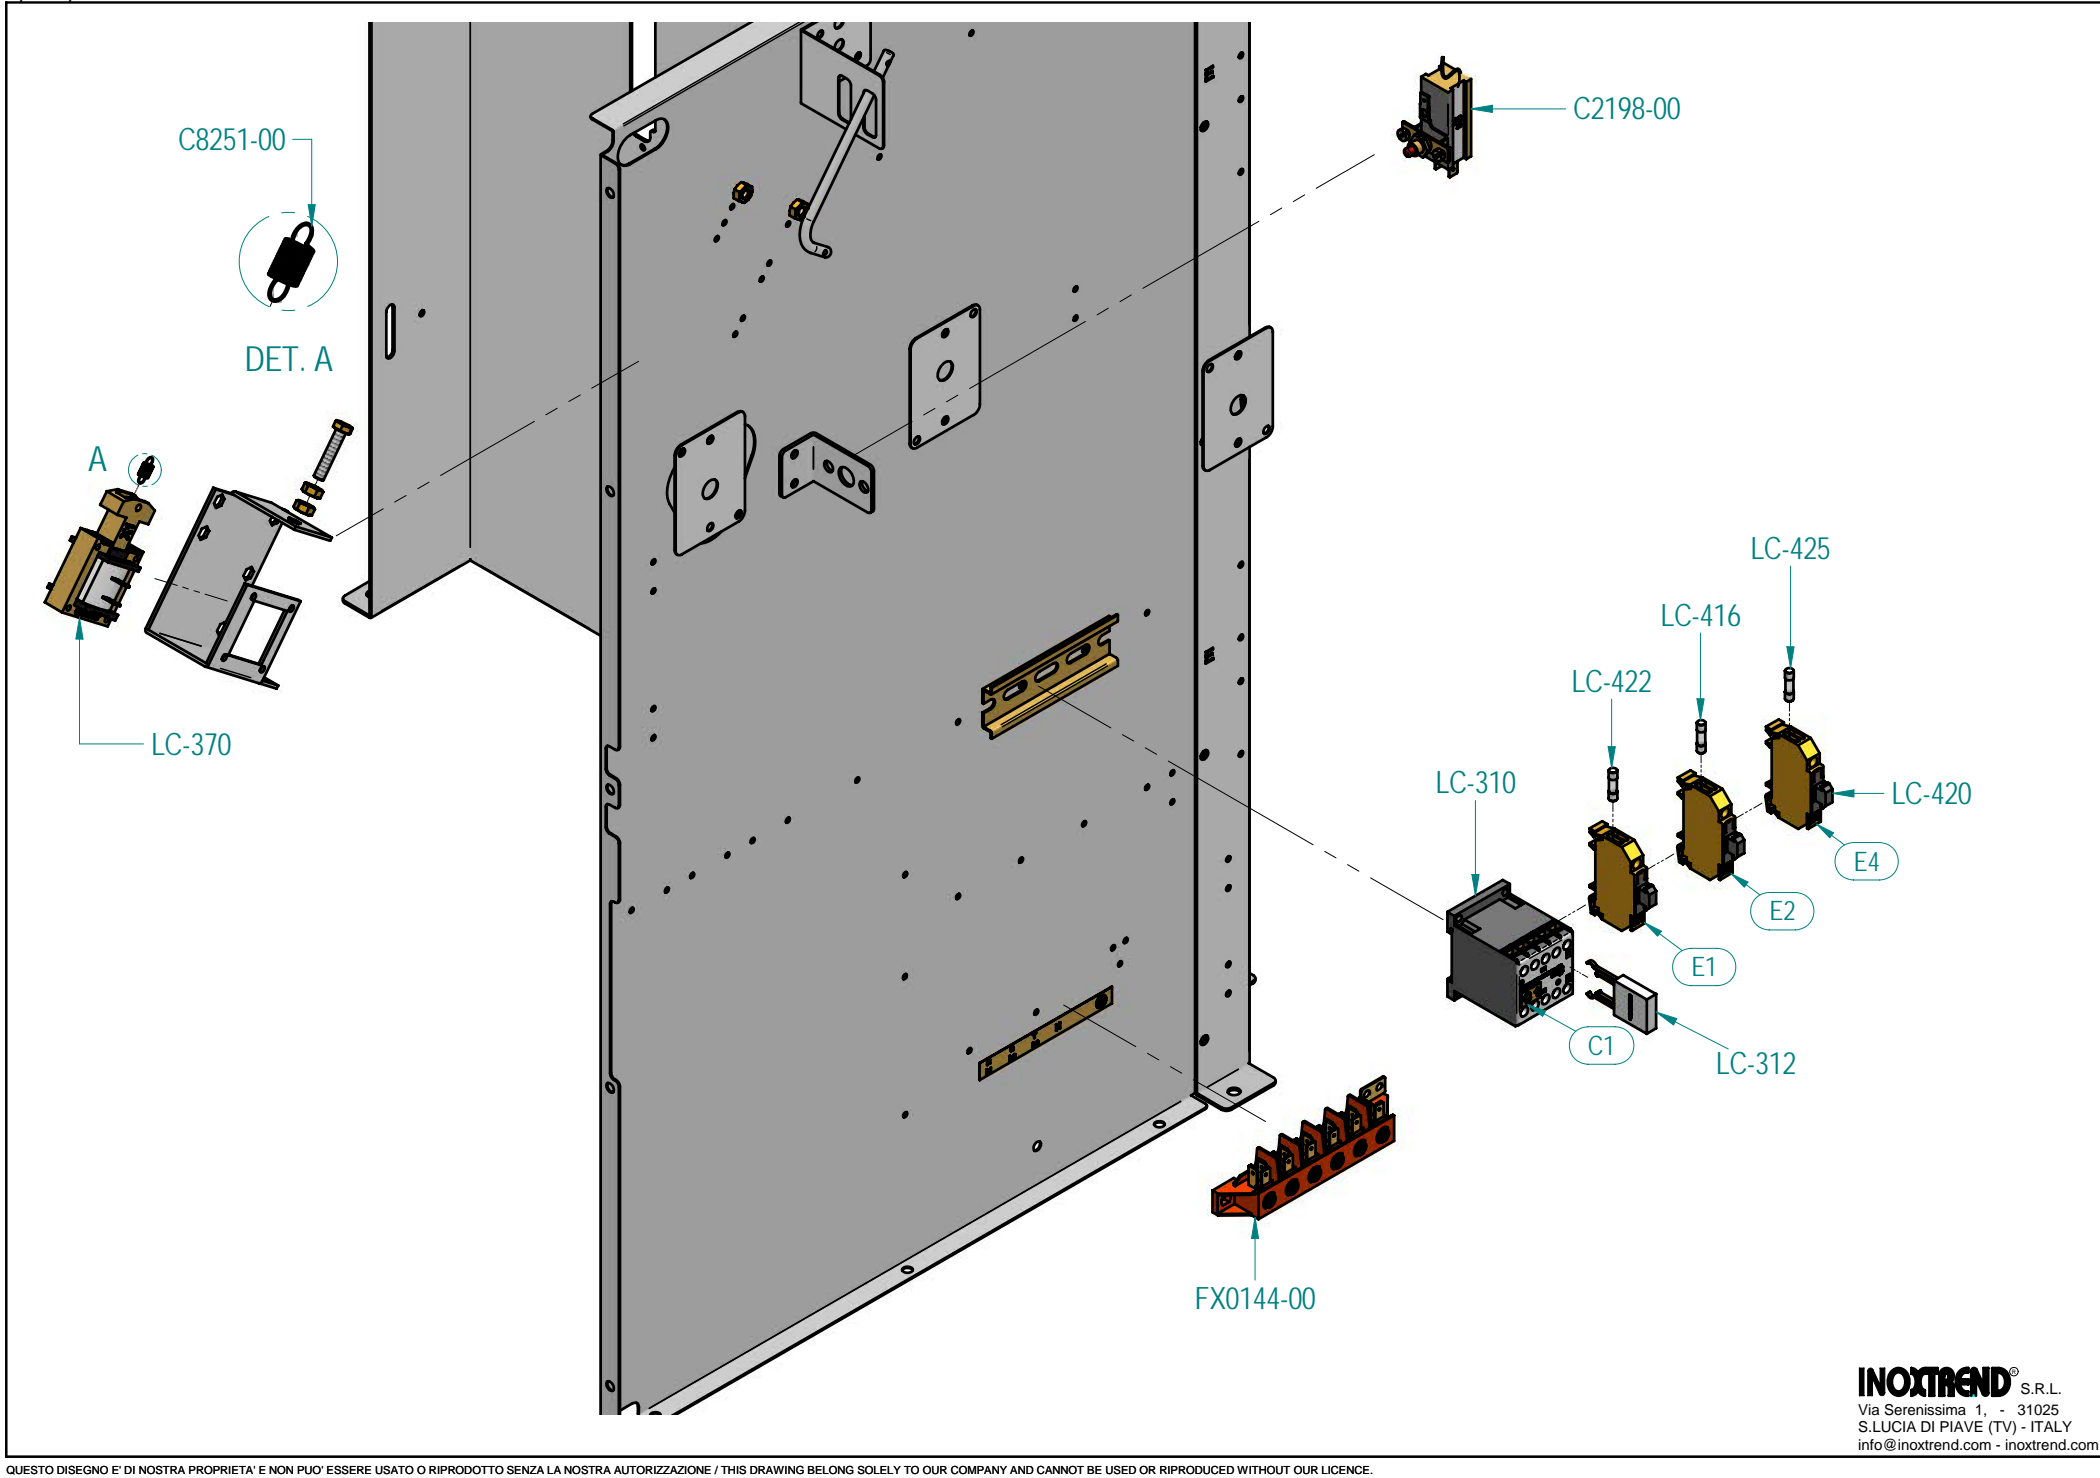

Ricambi alternativi / Alternative spare parts		
Codice/Code	Descrizione/Description	In caso di / in case of
C2902-00	MOTORE 1020 0,37 KW 2-4P 400 V TRIF. 50/60 Hz	doppia velocità / double speed motor

C8115-90

FX0068-12