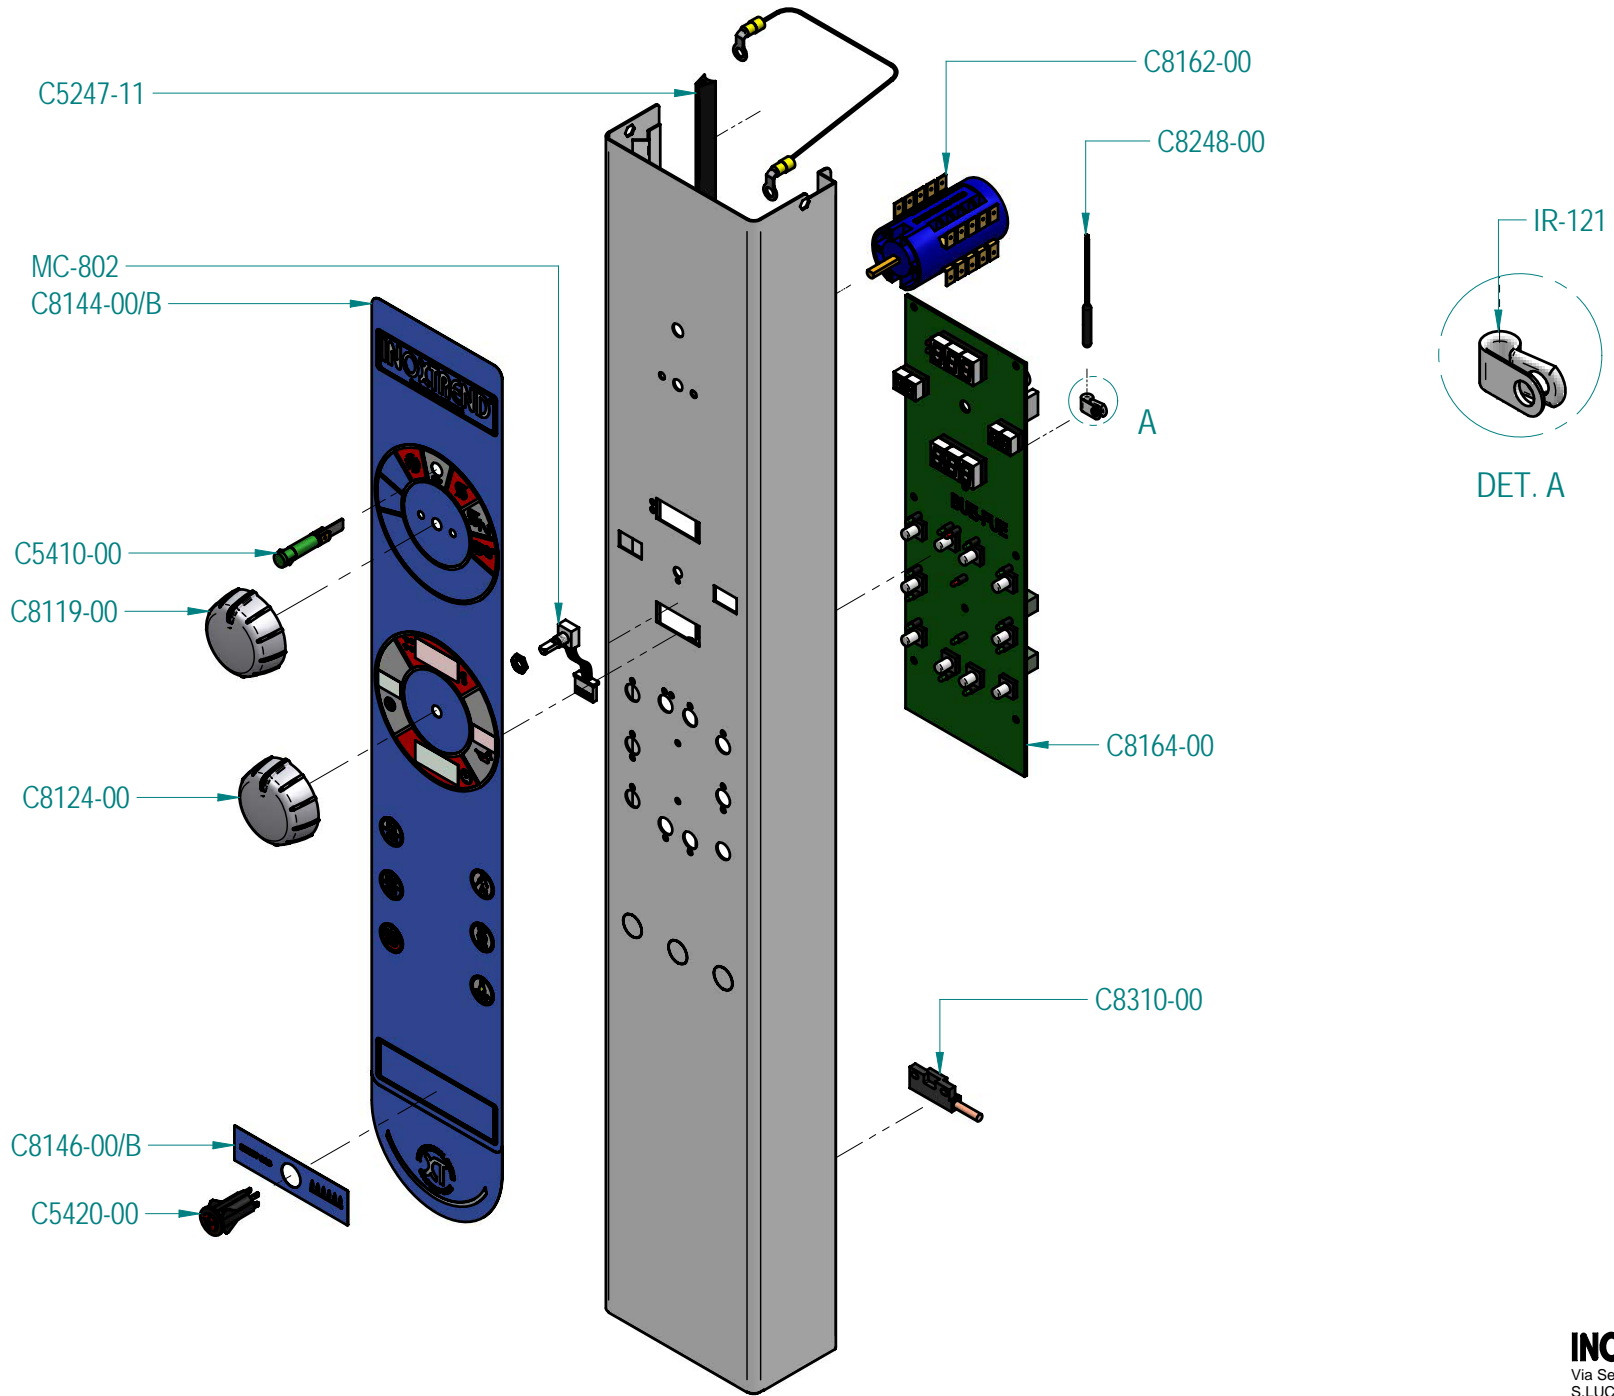

Ricambi alternativi / Alternative spare parts		
Codice/Code	Descrizione/Description	In caso di / in case of
C2902-00	MOTORE 1020 0,37 KW 2-4P 400 V TRIF. 50/60 Hz	doppia velocità / double speed motor

C8115-90

FX0068-12