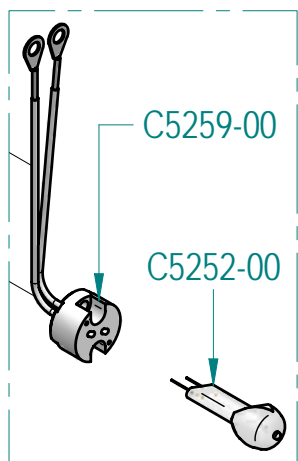

Ricambi alternativi / Alternative spare parts		
Codice/Code	Descrizione/Description	In caso di / in case of
C2902-00	MOTORE 1020 0,37 KW 2-4P 400 V TRIF. 50/60 Hz	doppia velocità / double speed motor

C5090-00

HR-040

DET. C

C1710-13

C1418-00

DET. B

DET. D

C2277-00

C8138-00

DET. A

DET. B

C8311-00

C5251-00

A

B

C

C6046-00