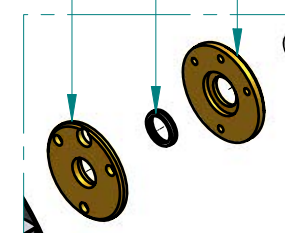

Ricambi alternativi / Alternative spare parts		
Codice/Code	Descrizione/Description	In caso di / in case of
C2902-00	MOTORE 1020 0,37 KW 2-4P 400 V TRIF. 50/60 Hz	doppia velocità / double speed motor

C5090-00

C8250-00

C2047-00

C5080-00

B

C2028-00 C2029-00

C2027-00

DET. A

D

HR-040

DET. C

C1710-13

C1418-00

DET. B

DET. D

C2277-00

C8138-00