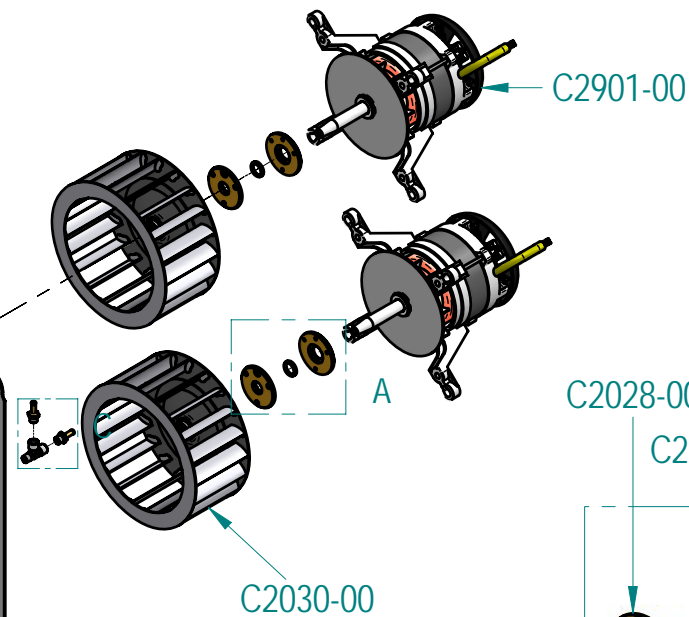

Ricambi alternativi / Alternative spare parts		
Codice/Code	Descrizione/Description	In caso di / in case of
C2902-00	MOTORE 1020 0,37 KW 2-4P 400 V TRIF. 50/60 Hz	doppia velocità / double speed motor

C5090-00

C8250-00

C2047-00

C5080-00

B

C2028-00 C2029-00

C2027-00

DET. A

D