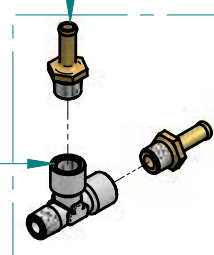

DET. C

C1710-13

C1418-00

DET. B