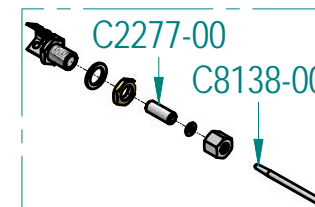

Ricambi alternativi / Alternative spare parts		
Codice/Code	Descrizione/Description	In caso di / in case of
C2902-00	MOTORE 1020 0,37 KW 2-4P 400 V TRIF. 50/60 Hz	doppia velocità / double speed motor

C5090-00

HR-040

DET. C

C1710-13

C1418-00

DET. B

DET. D

C2277-00

C8138-00

DET. A

DET. B

C8311-00

C5251-00

A

B

C

C6046-00