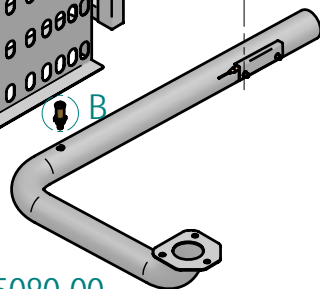

Ricambi alternativi / Alternative spare parts		
Codice/Code	Descrizione/Description	In caso di / in case of
C2902-00	MOTORE 1020 0,37 KW 2-4P 400 V TRIF. 50/60 Hz	doppia velocità / double speed motor

C5090-00

C8250-00

C2047-00

C5080-00

B

C2028-00 C2029-00

C2027-00

DET. A

D

HR-040

DET. C

C1710-13

C1418-00

DET. B

DET. D

C2277-00

C8138-00