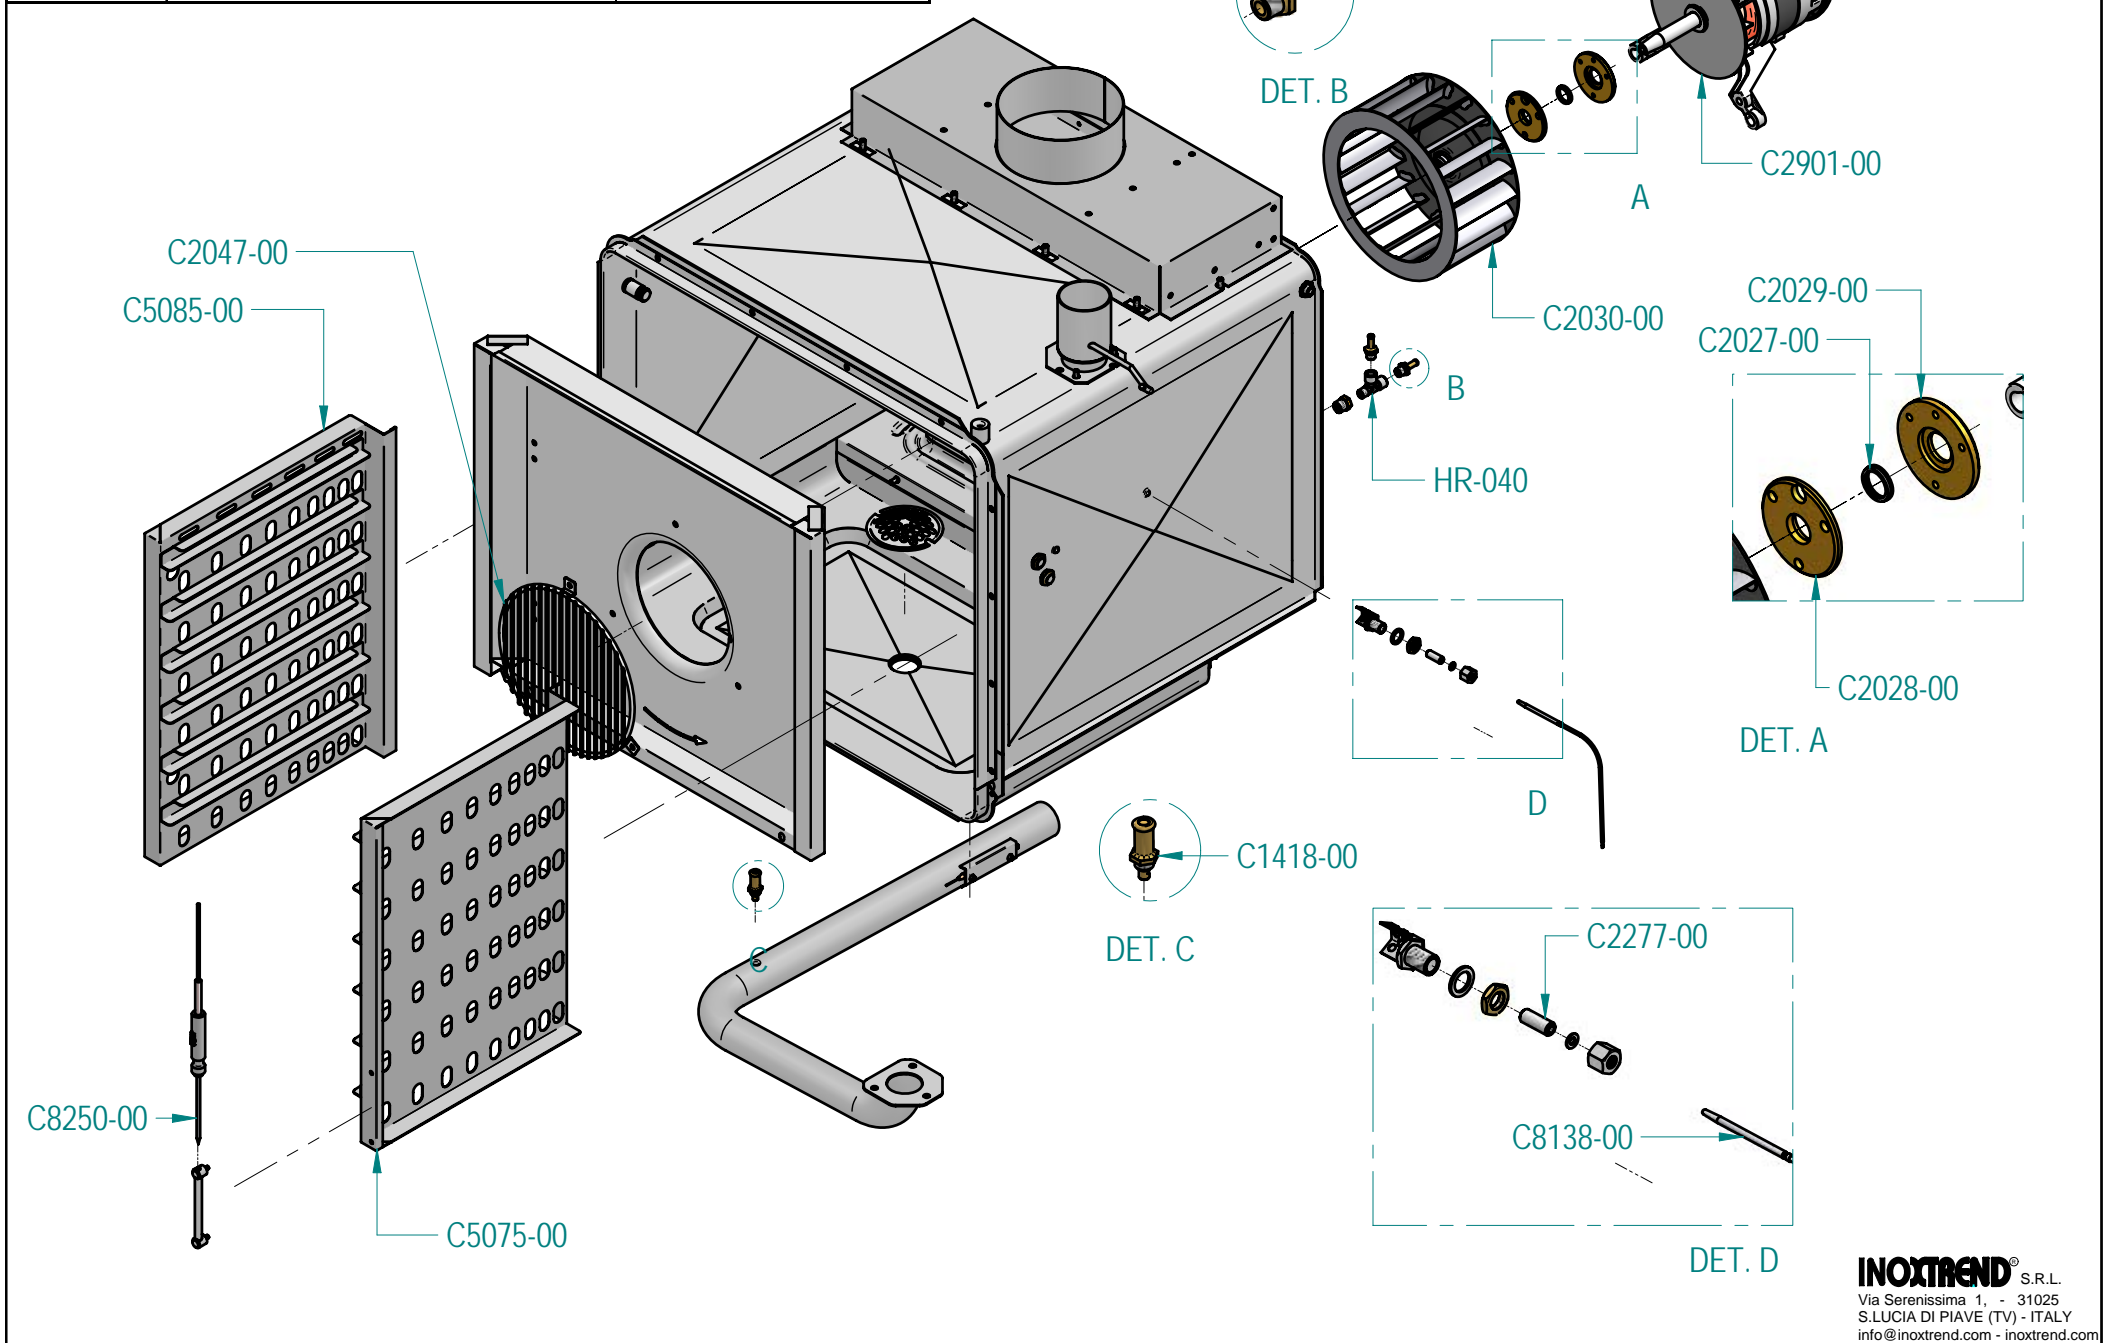

| Ricambi alternativi / Alternative spare parts | | |
|---|---|--------------------------------------|
| Codice/Code | Descrizione/Description | In caso di / in case of |
| C2902-00 | MOTORE 1020 0,37 KW 2-4P 400 V TRIF. 50/60 Hz | doppia velocità / double speed motor |

FX0068-12