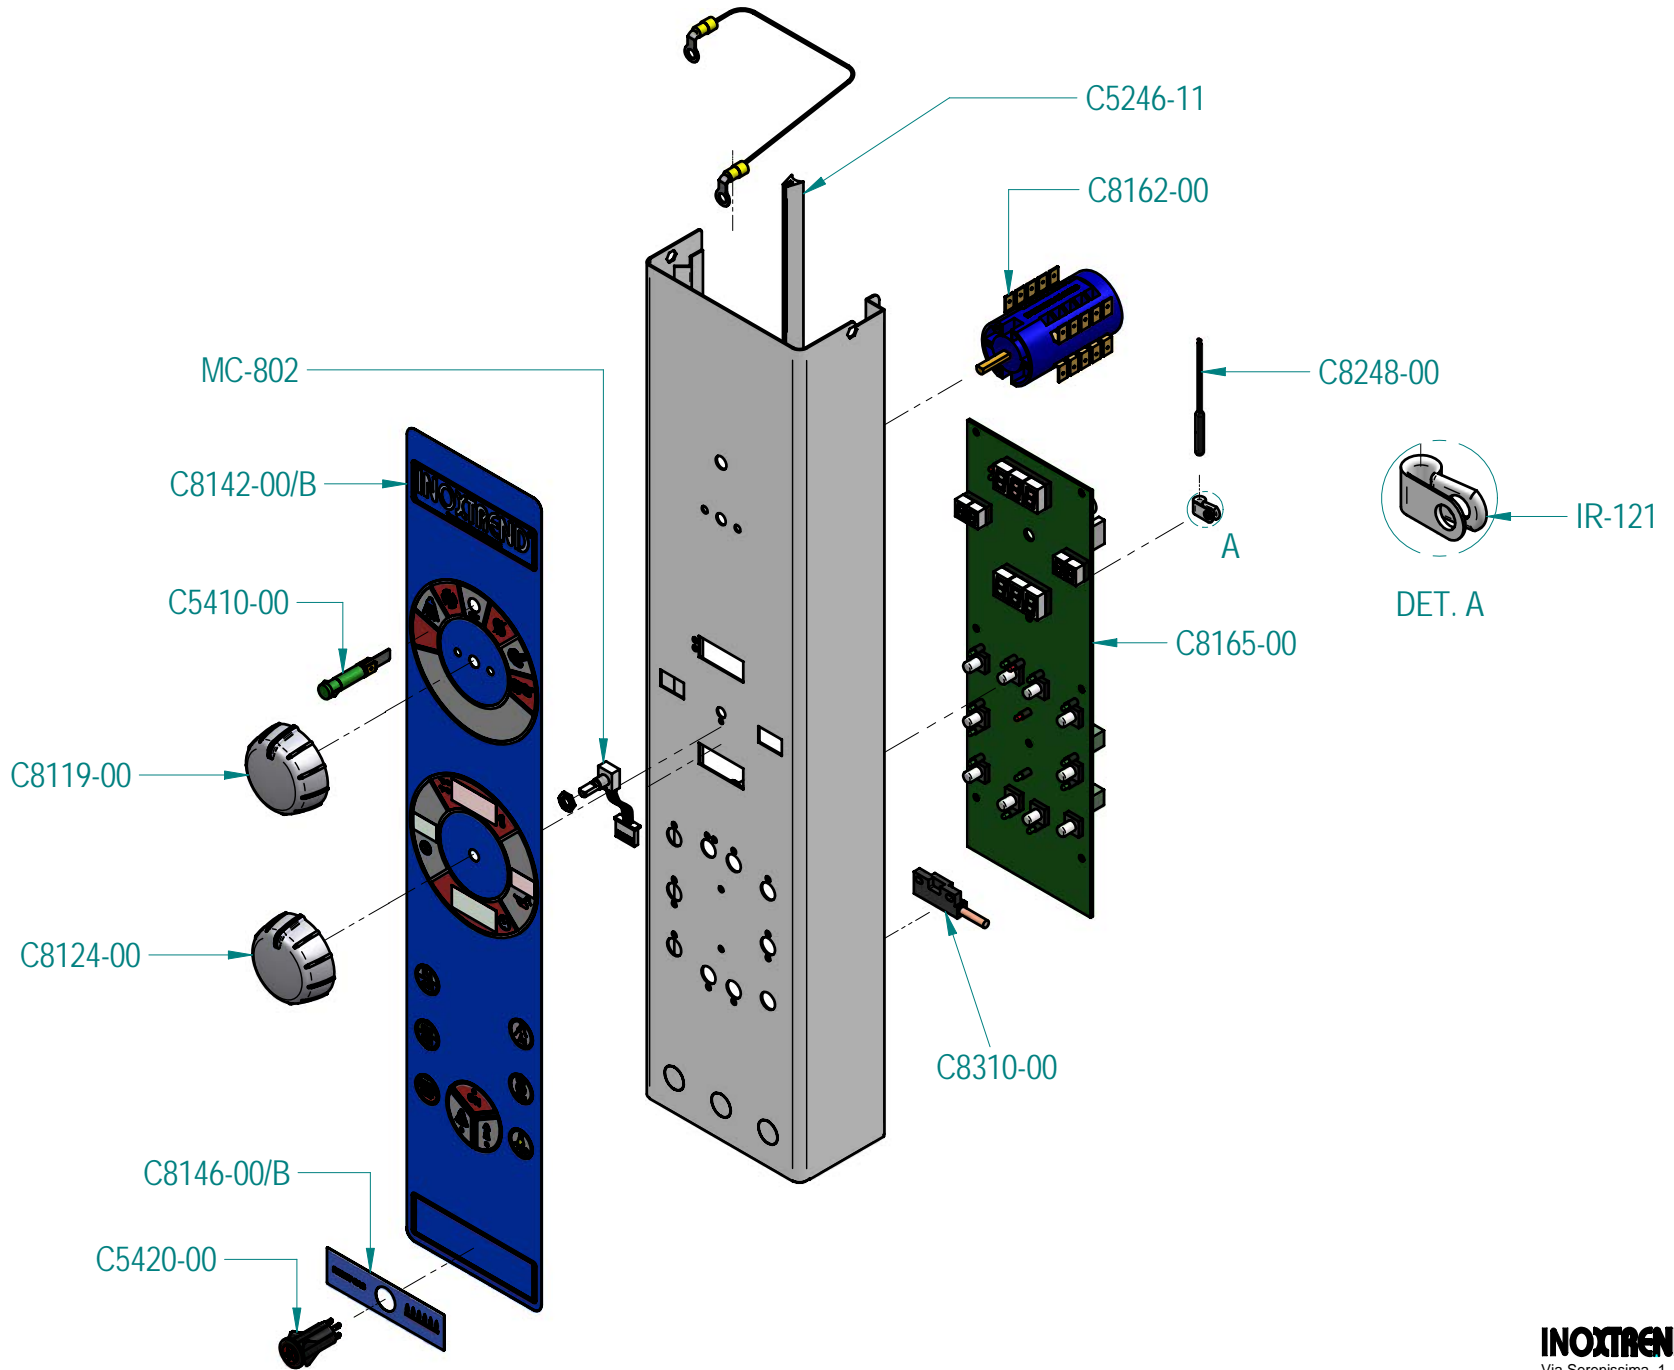

| Ricambi alternativi / Alternative spare parts | | |
|---|---|--------------------------------------|
| Codice/Code | Descrizione/Description | In caso di / in case of |
| C2902-00 | MOTORE 1020 0,37 KW 2-4P 400 V TRIF. 50/60 Hz | doppia velocità / double speed motor |

FX0068-12