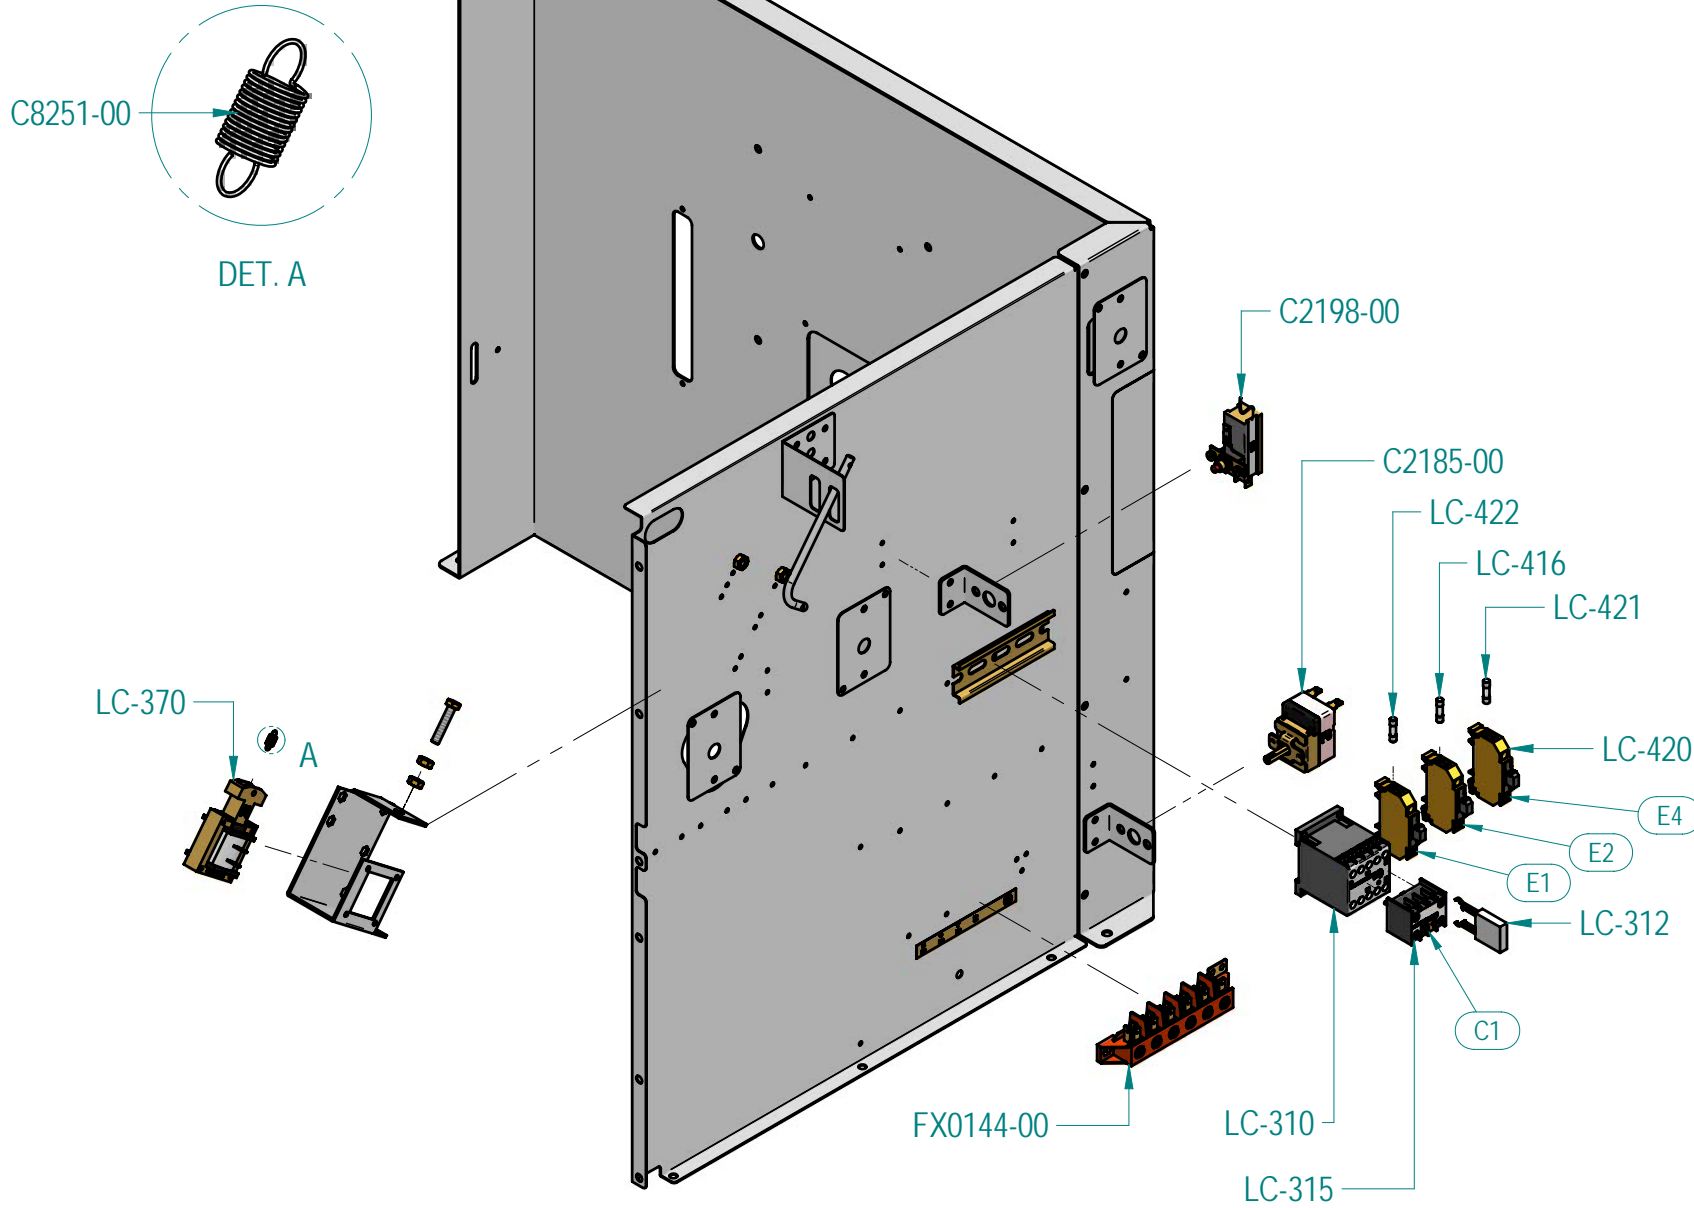

| Ricambi alternativi / Alternative spare parts | | |
|---|---|--------------------------------------|
| Codice/Code | Descrizione/Description | In caso di / in case of |
| C2902-00 | MOTORE 1020 0,37 KW 2-4P 400 V TRIF. 50/60 Hz | doppia velocità / double speed motor |

FX0068-12