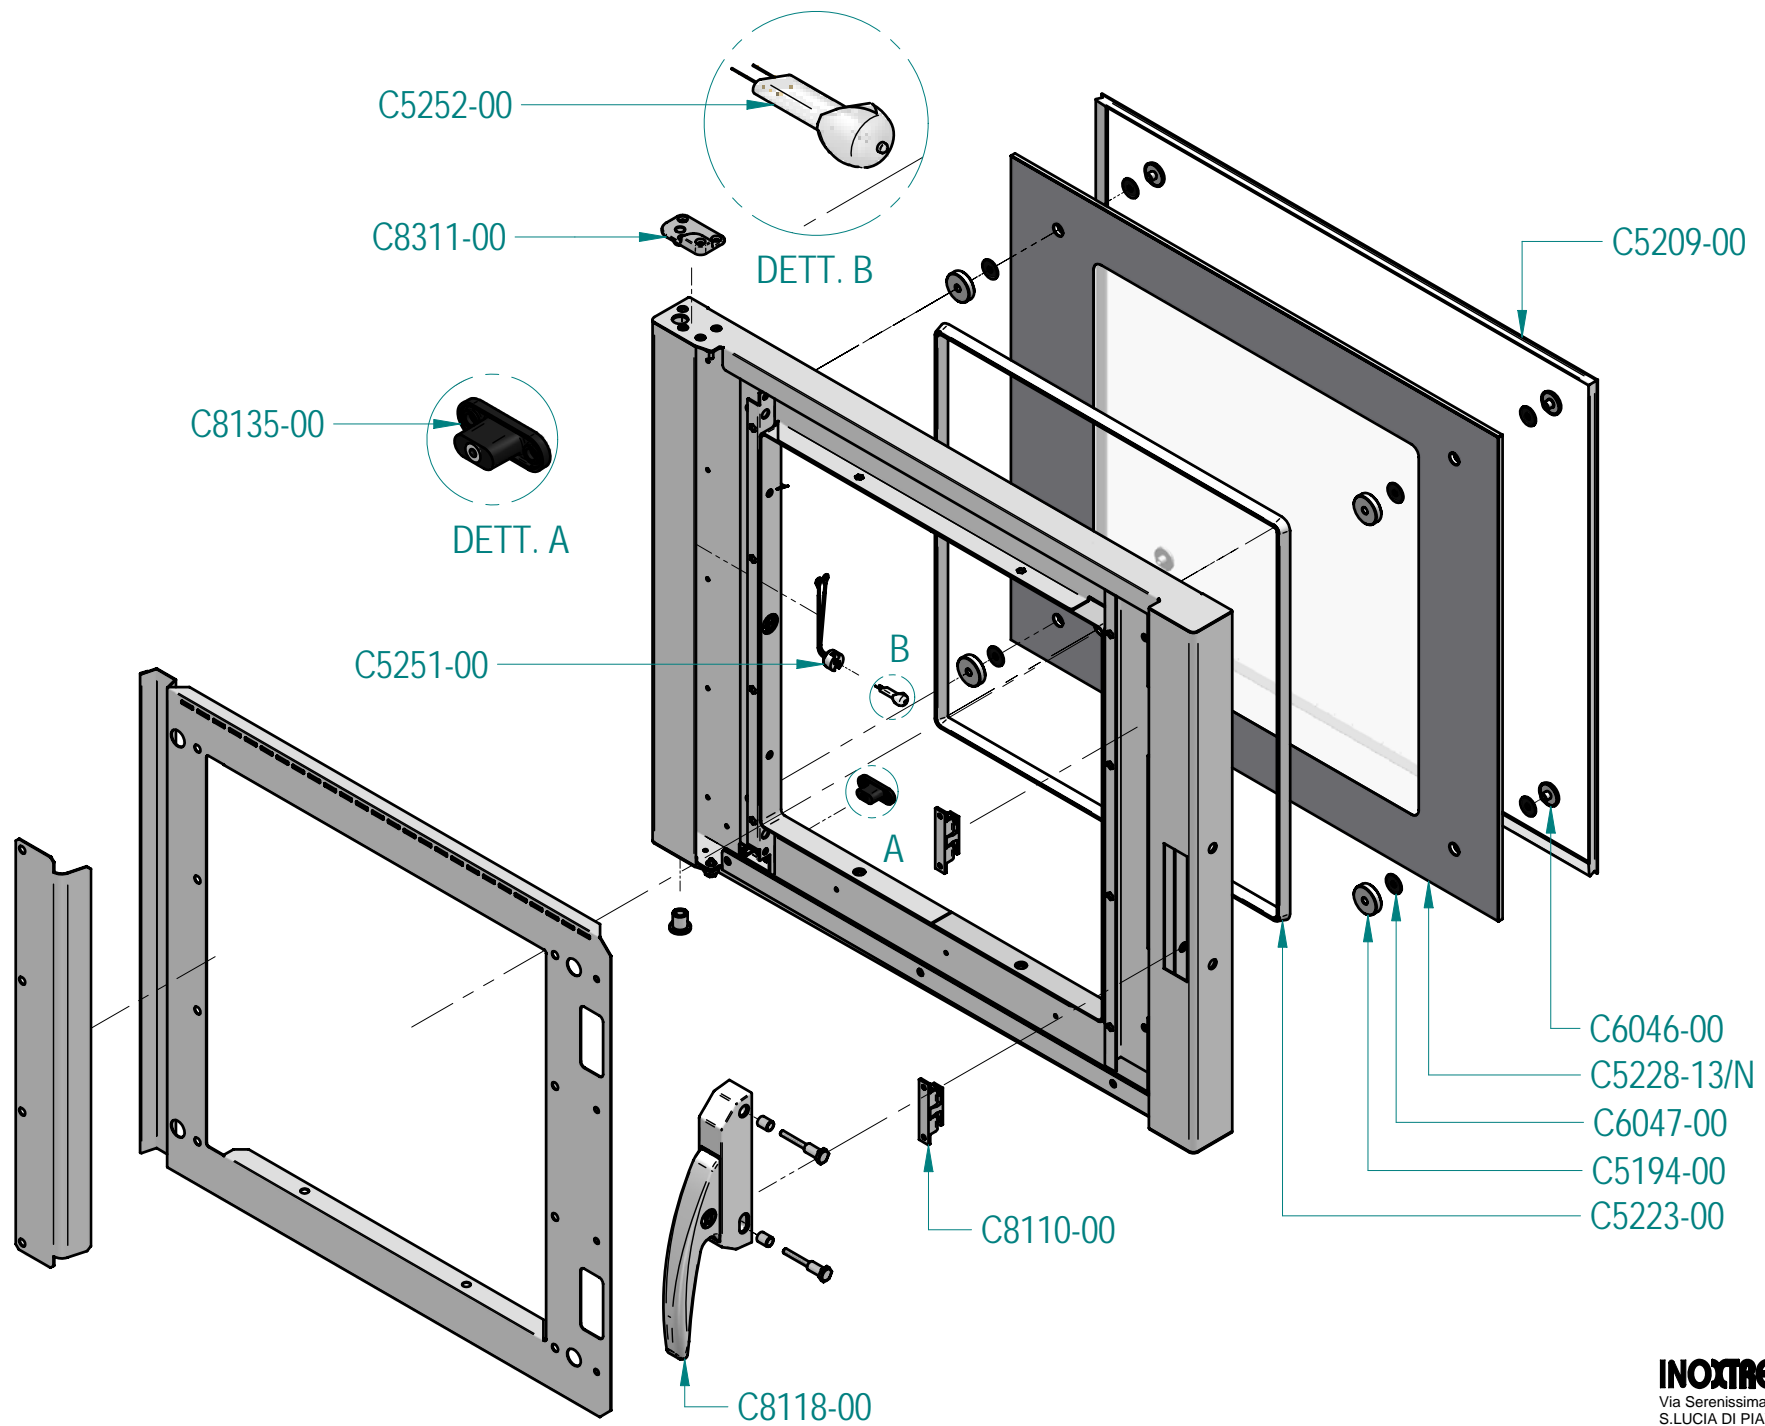

| Ricambi alternativi / Alternative spare parts | | |
|---|---|--------------------------------------|
| Codice/Code | Descrizione/Description | In caso di / in case of |
| C2902-00 | MOTORE 1020 0,37 KW 2-4P 400 V TRIF. 50/60 Hz | doppia velocità / double speed motor |

FX0068-12