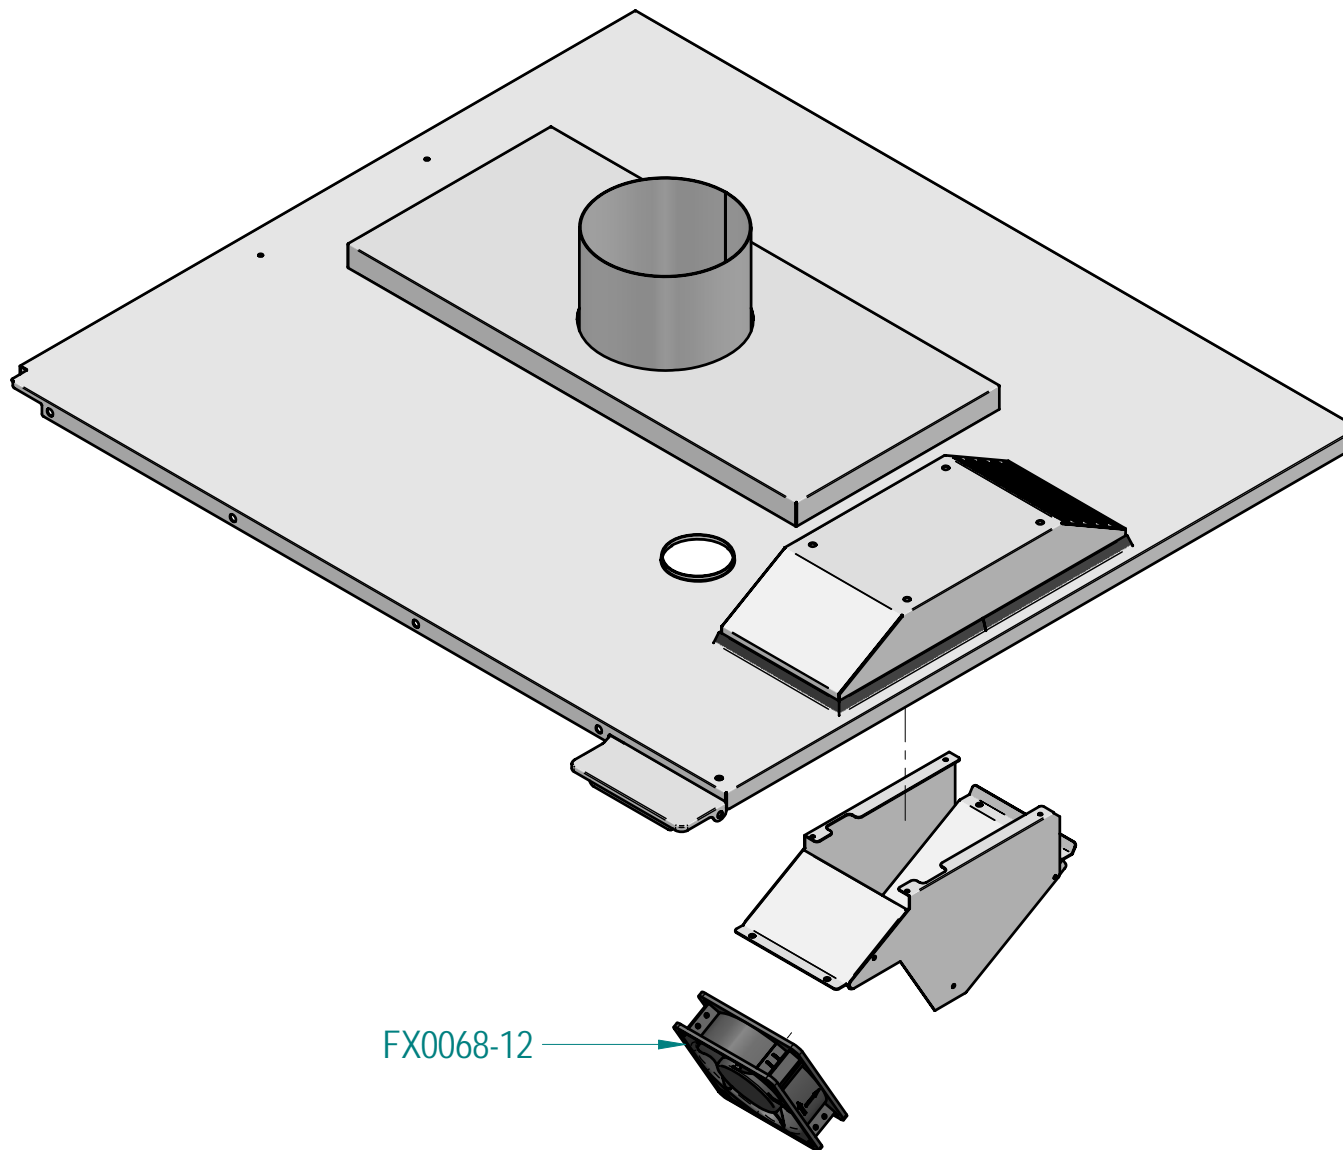

| Ricambi alternativi / Alternative spare parts | | |
|---|---|--------------------------------------|
| Codice/Code | Descrizione/Description | In caso di / in case of |
| C2902-00 | MOTORE 1020 0,37 KW 2-4P 400 V TRIF. 50/60 Hz | doppia velocità / double speed motor |

FX0068-12