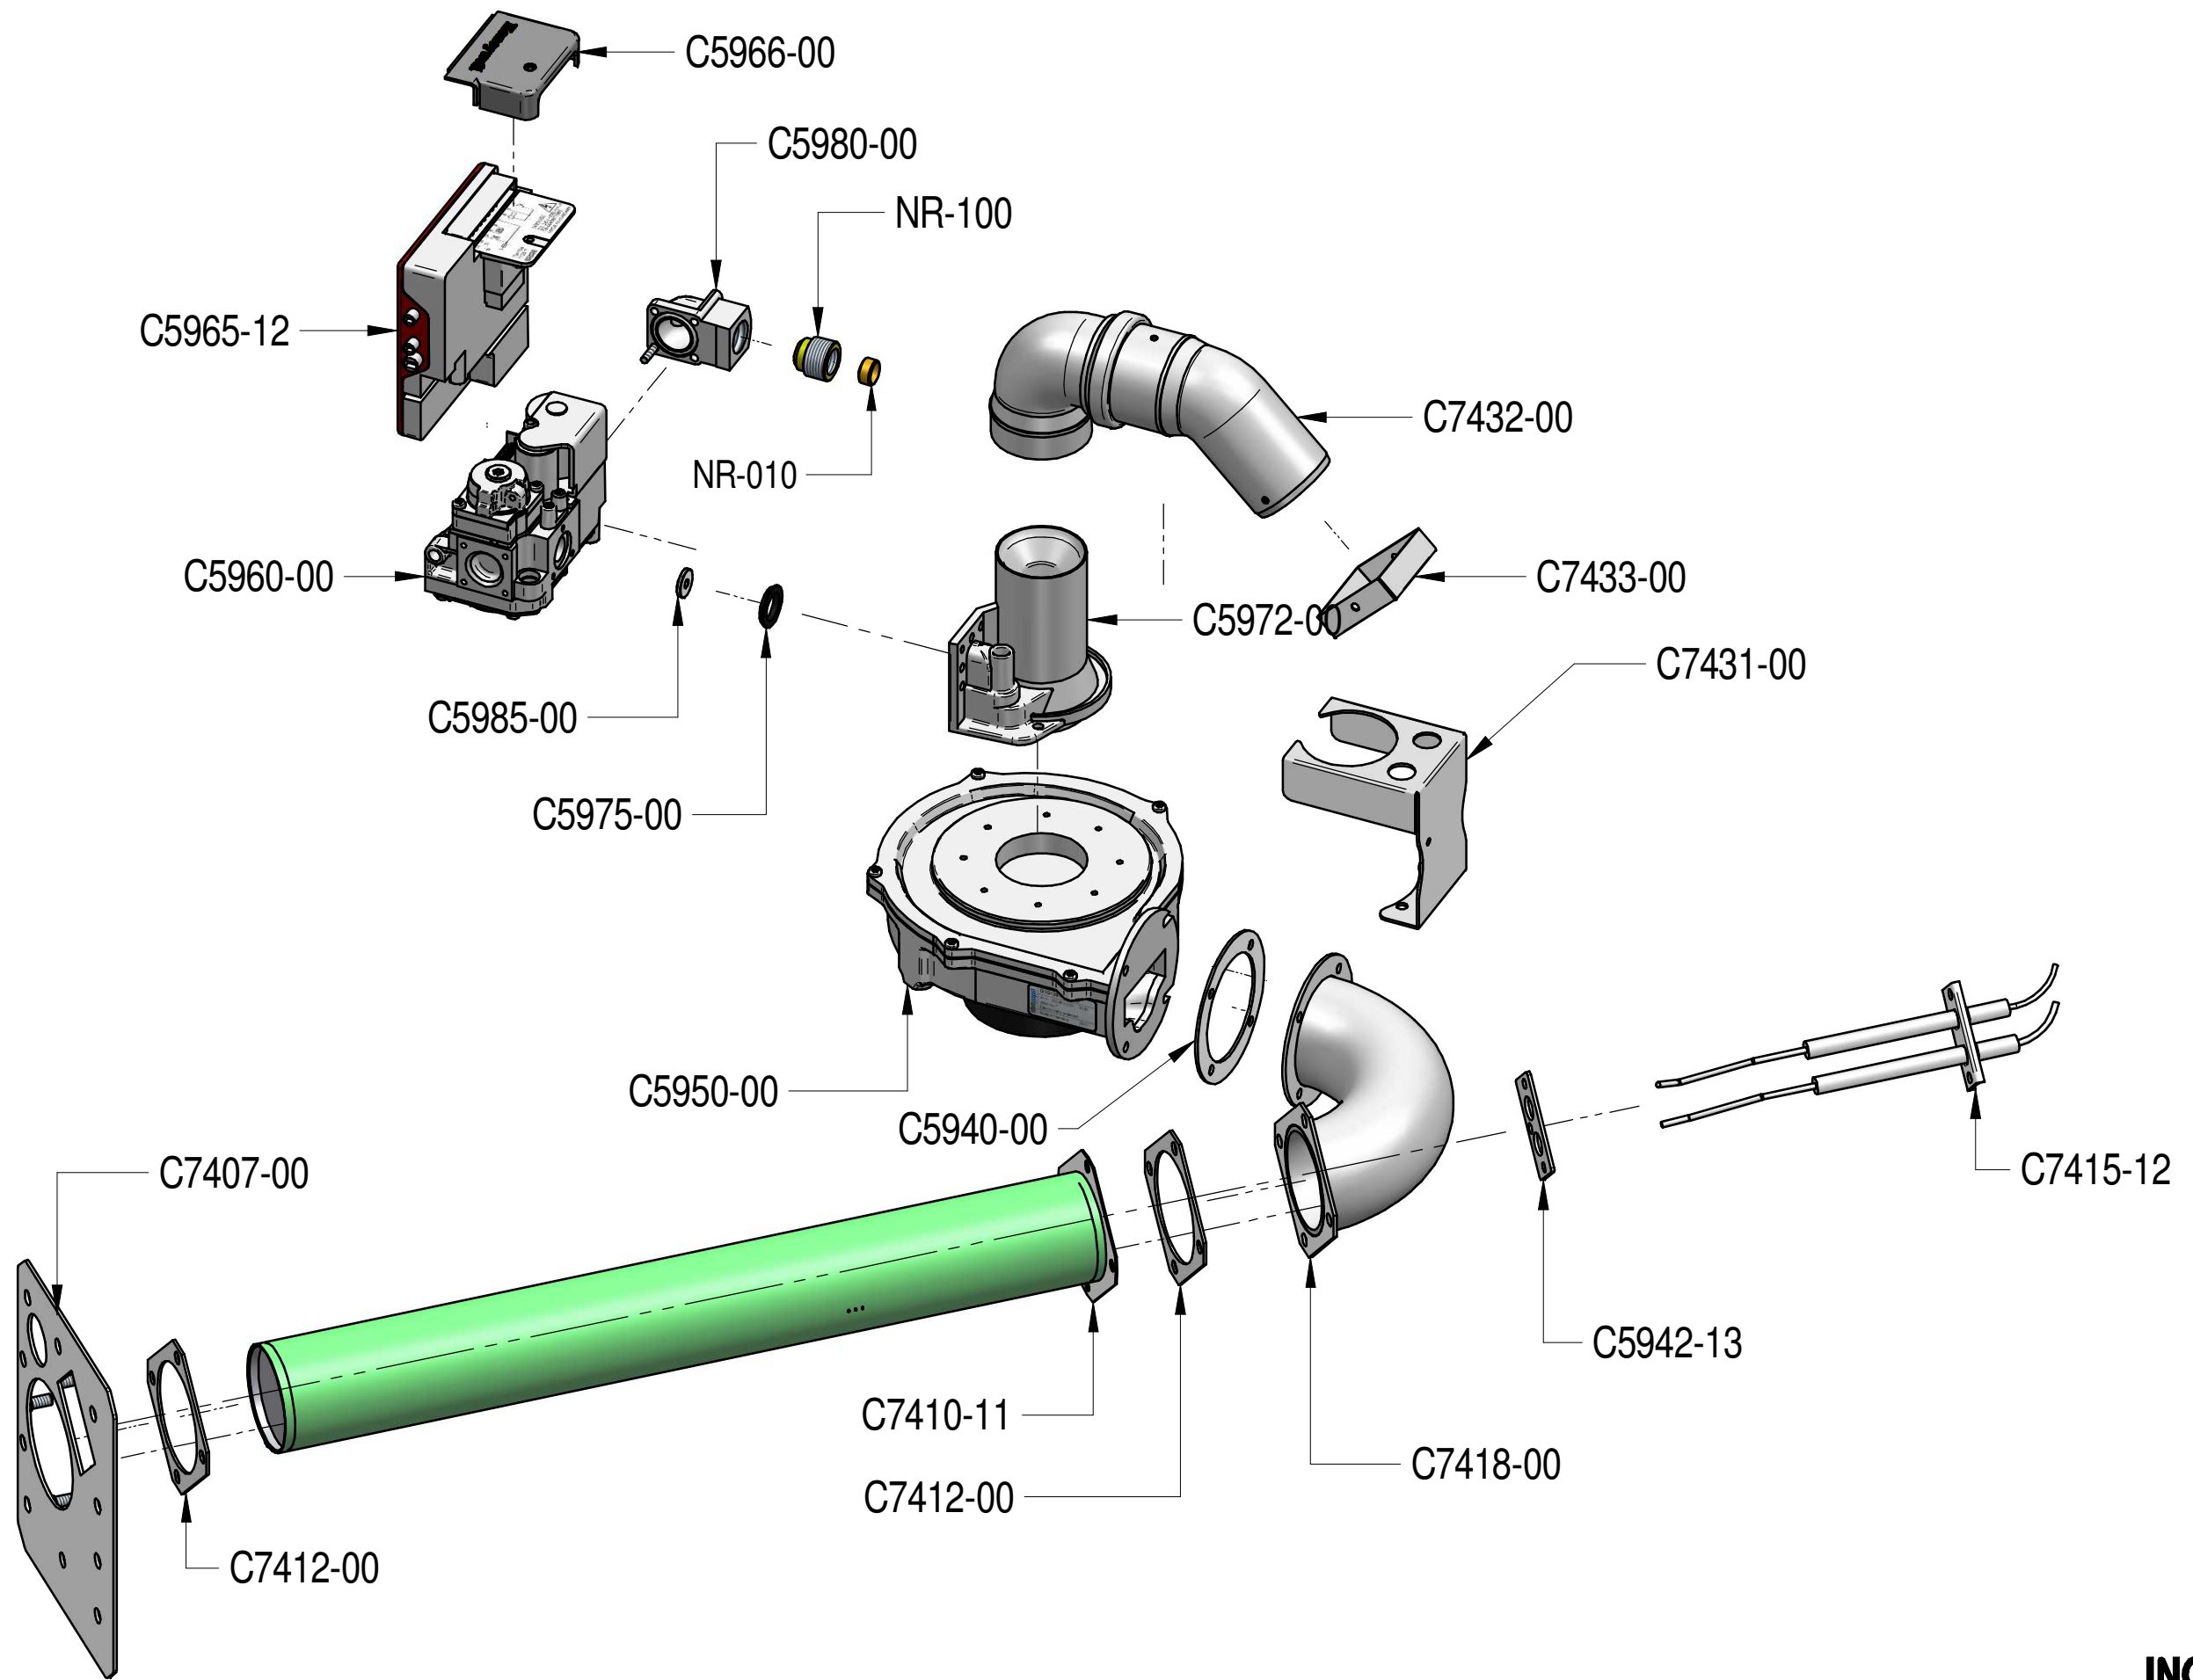

Ricambi alternativi / Alternative spare parts
 In caso di / in case of
 doppia velocità / double speed motor

INOXTREND S.R.L.
 Via Serenissima 1, - 31025
 S.LUCIA DI PIAVE (TV) - ITALY
 info@inoxtrend.com - inoxtrend.com