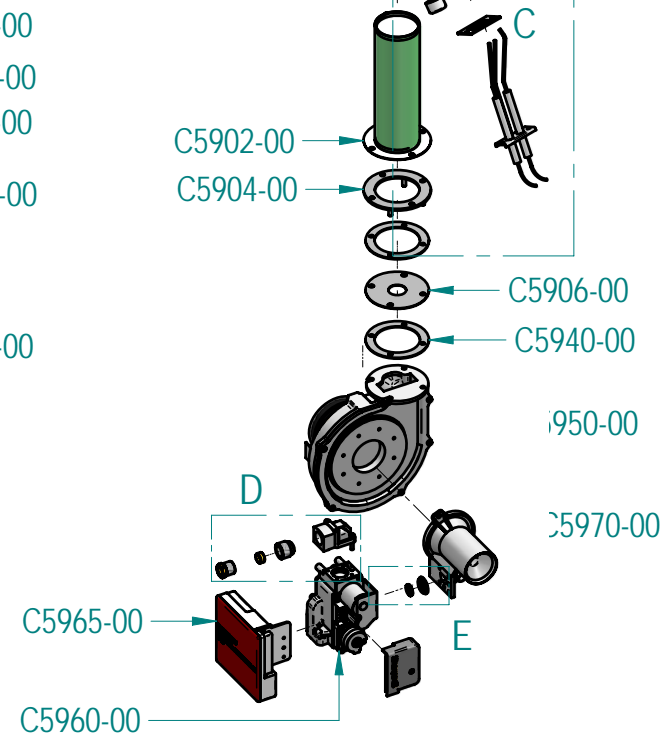

DET. A

DET. B

C5251-00

C8311-00

A

B

C

C6046-00

C6047-00

DET. C

C5225-13/N

C5194-00

C5219-00

C8110-00

C8118-00

INOXTREND S.R.L.
Via Serenissima 1. - 31025
S.LUCIA DI PIAVE (TV) - ITALY
info@inoxtrend.com - inoxtrend.com

C8115-90

DETT. B