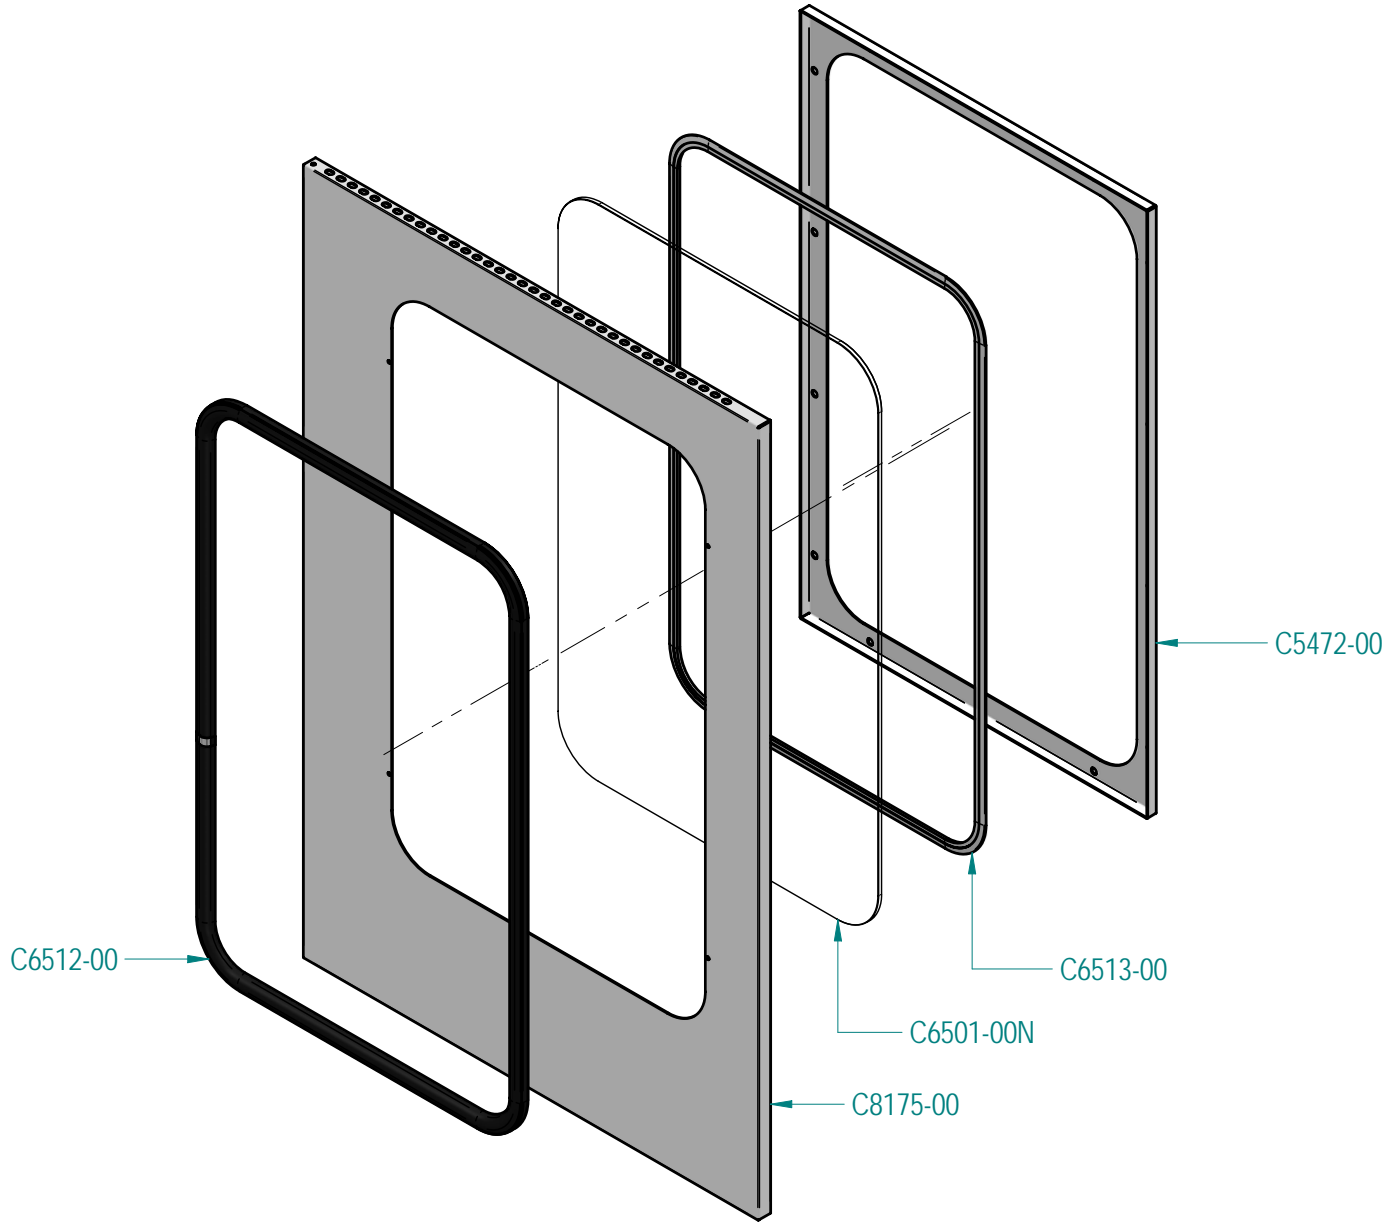

Ricambi alternativi / Alternative spare parts		
Codice/Code	Descrizione/Description	In caso di / in case of
C2902-00	MOTORE 1020 0,37 KW 2-4P 400 V TRIF. 50/60 Hz	doppia velocità / double speed motor

INOXTREND S.R.L.
Via Serenissima 1. - 31025
S.LUCIA DI PIAVE (TV) - ITALY
info@inoxtrend.com - inoxtrend.com

FX0068-12

C5779-00