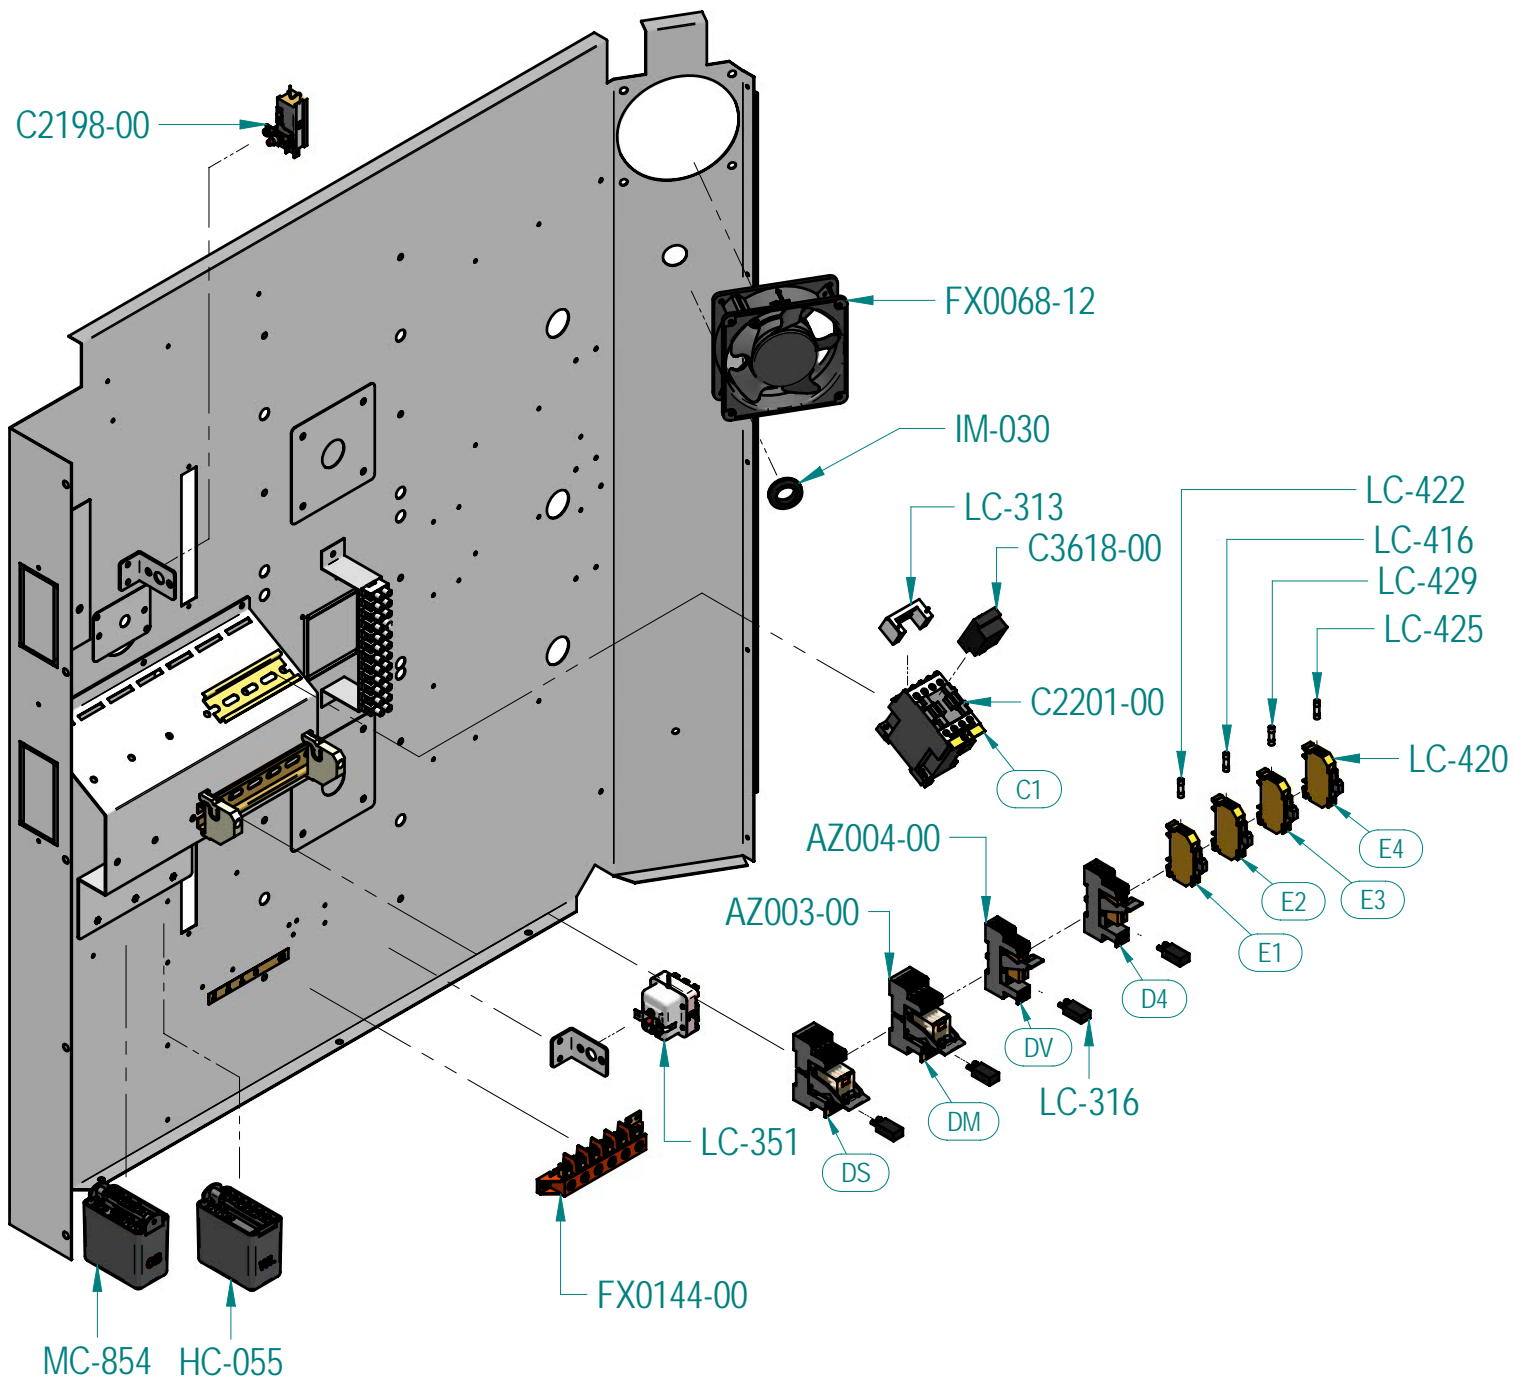

Ricambi alternativi / Alternative spare parts		
Codice/Code	Descrizione/Description	In caso di / in case of
C2902-00	MOTORE 1020 0,37 KW 2-4P 400 V TRIF. 50/60 Hz	doppia velocità / double speed motor

INOXTREND S.R.L.
Via Serenissima 1. - 31025
S.LUCIA DI PIAVE (TV) - ITALY
info@inoxtrend.com - inoxtrend.com

FX0068-12

C5779-00