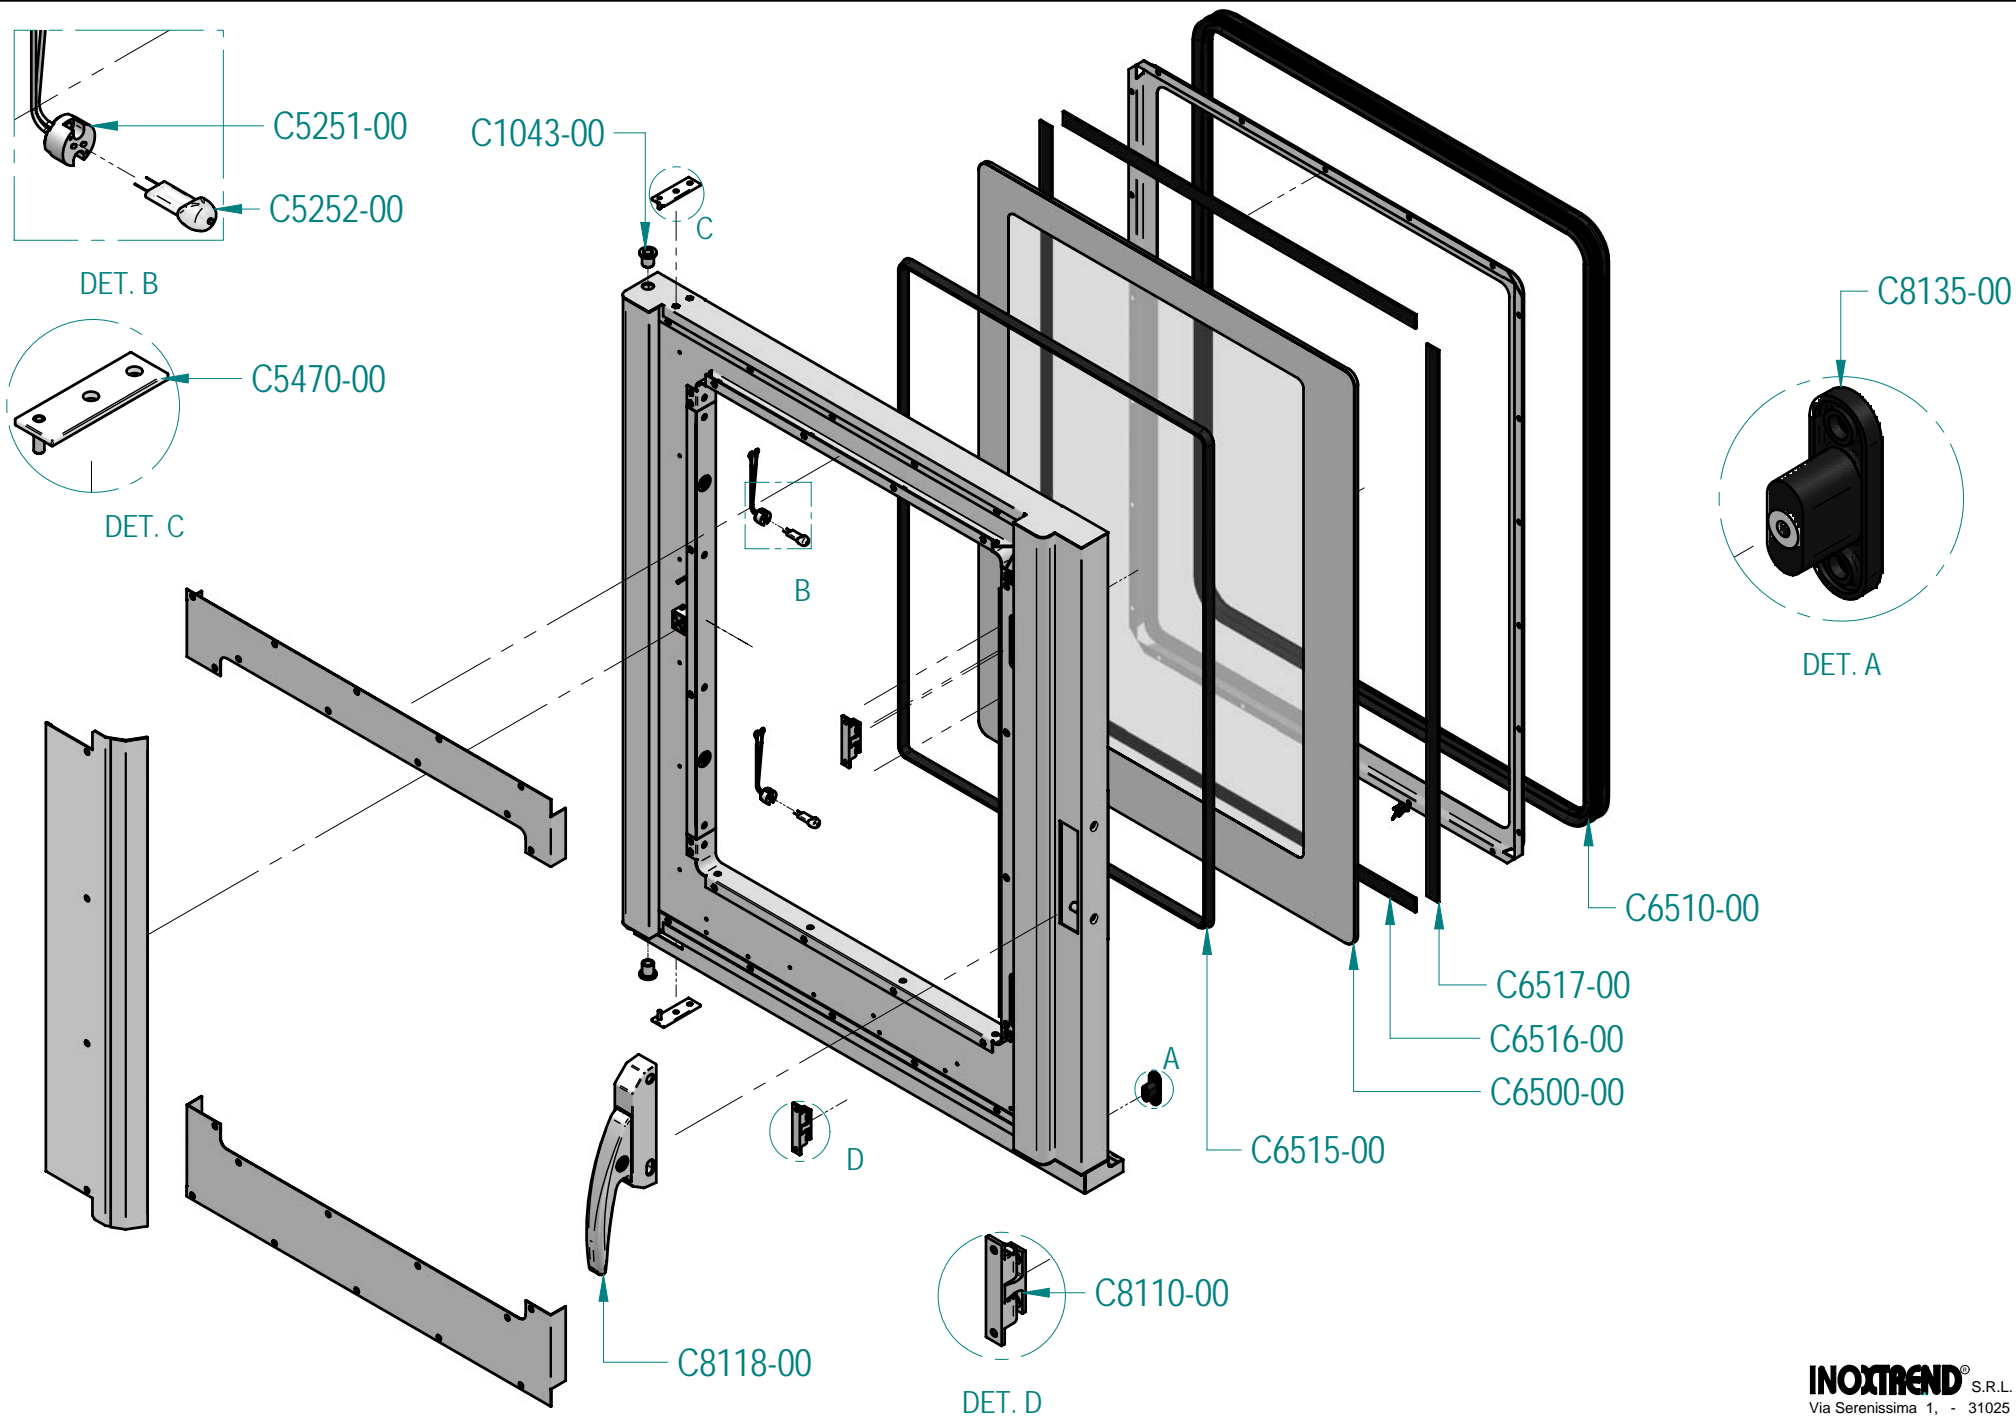

Ricambi alternativi / Alternative spare parts		
Codice/Code	Descrizione/Description	In caso di / in case of
C2902-00	MOTORE 1020 0,37 KW 2-4P 400 V TRIF. 50/60 Hz	doppia velocità / double speed motor

INOXTREND S.R.L.
Via Serenissima 1. - 31025
S.LUCIA DI PIAVE (TV) - ITALY
info@inoxtrend.com - inoxtrend.com

FX0068-12

C5779-00