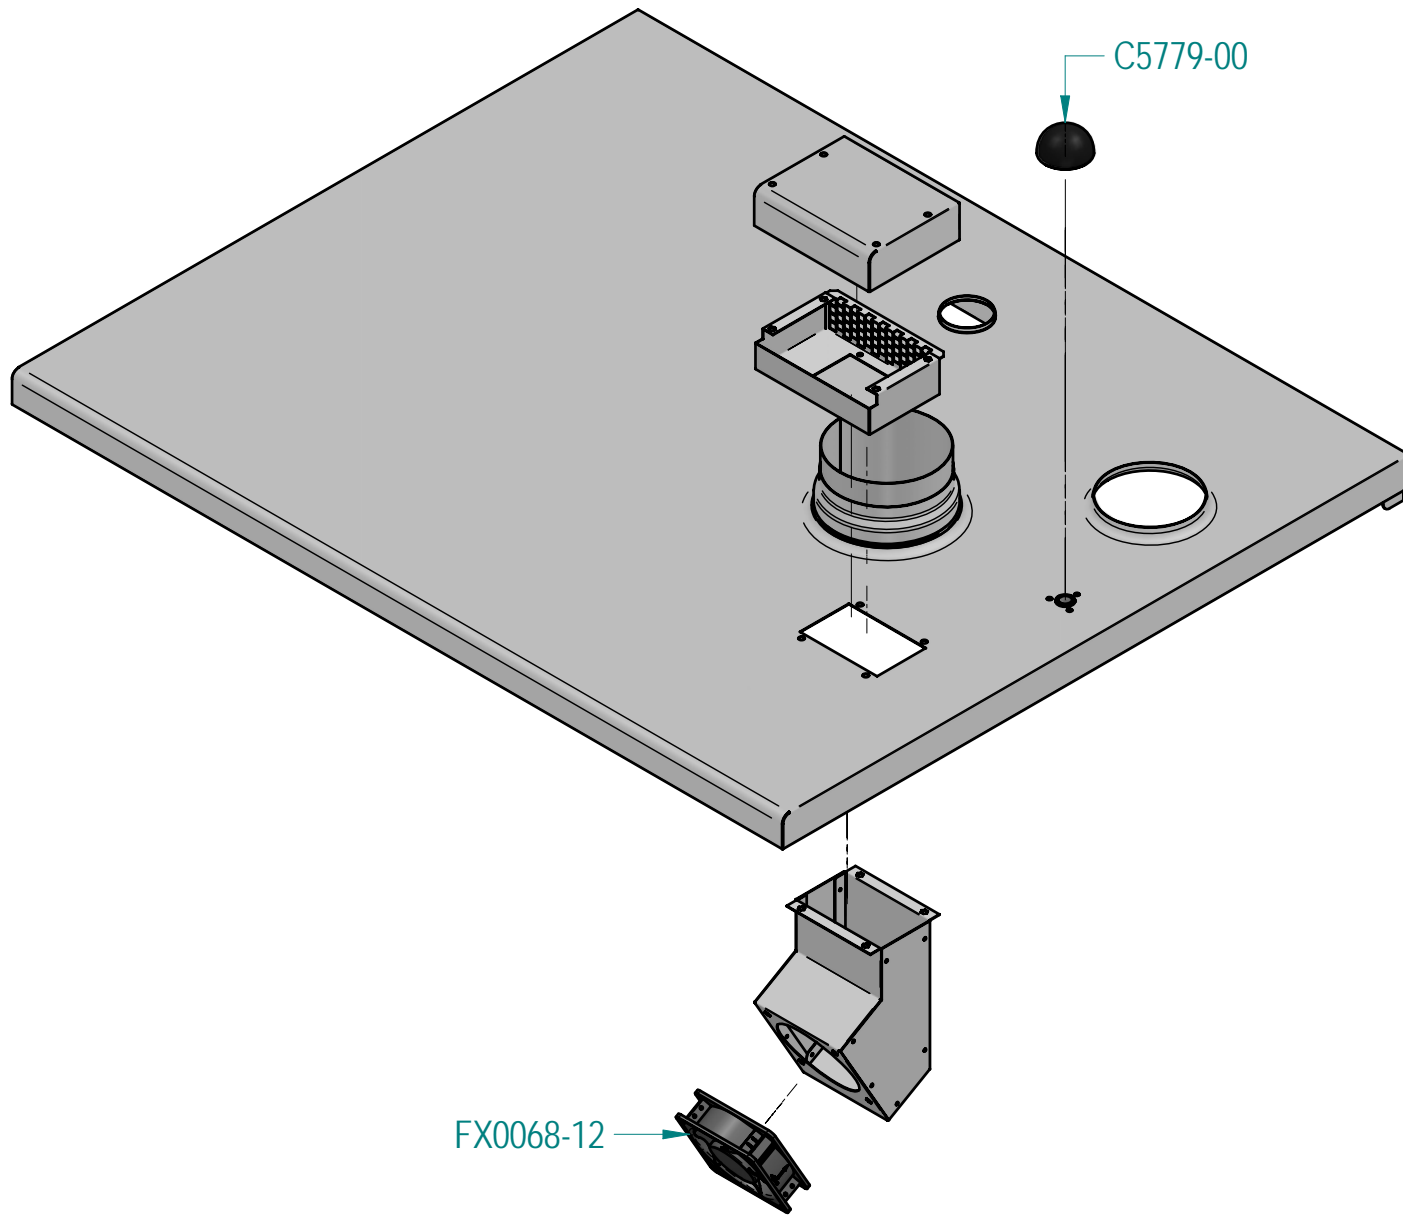

Ricambi alternativi / Alternative spare parts		
Codice/Code	Descrizione/Description	In caso di / in case of
C2902-00	MOTORE 1020 0,37 KW 2-4P 400 V TRIF. 50/60 Hz	doppia velocità / double speed motor

INOXTREND S.R.L.
Via Serenissima 1. - 31025
S.LUCIA DI PIAVE (TV) - ITALY
info@inoxtrend.com - inoxtrend.com

FX0068-12

C5779-00