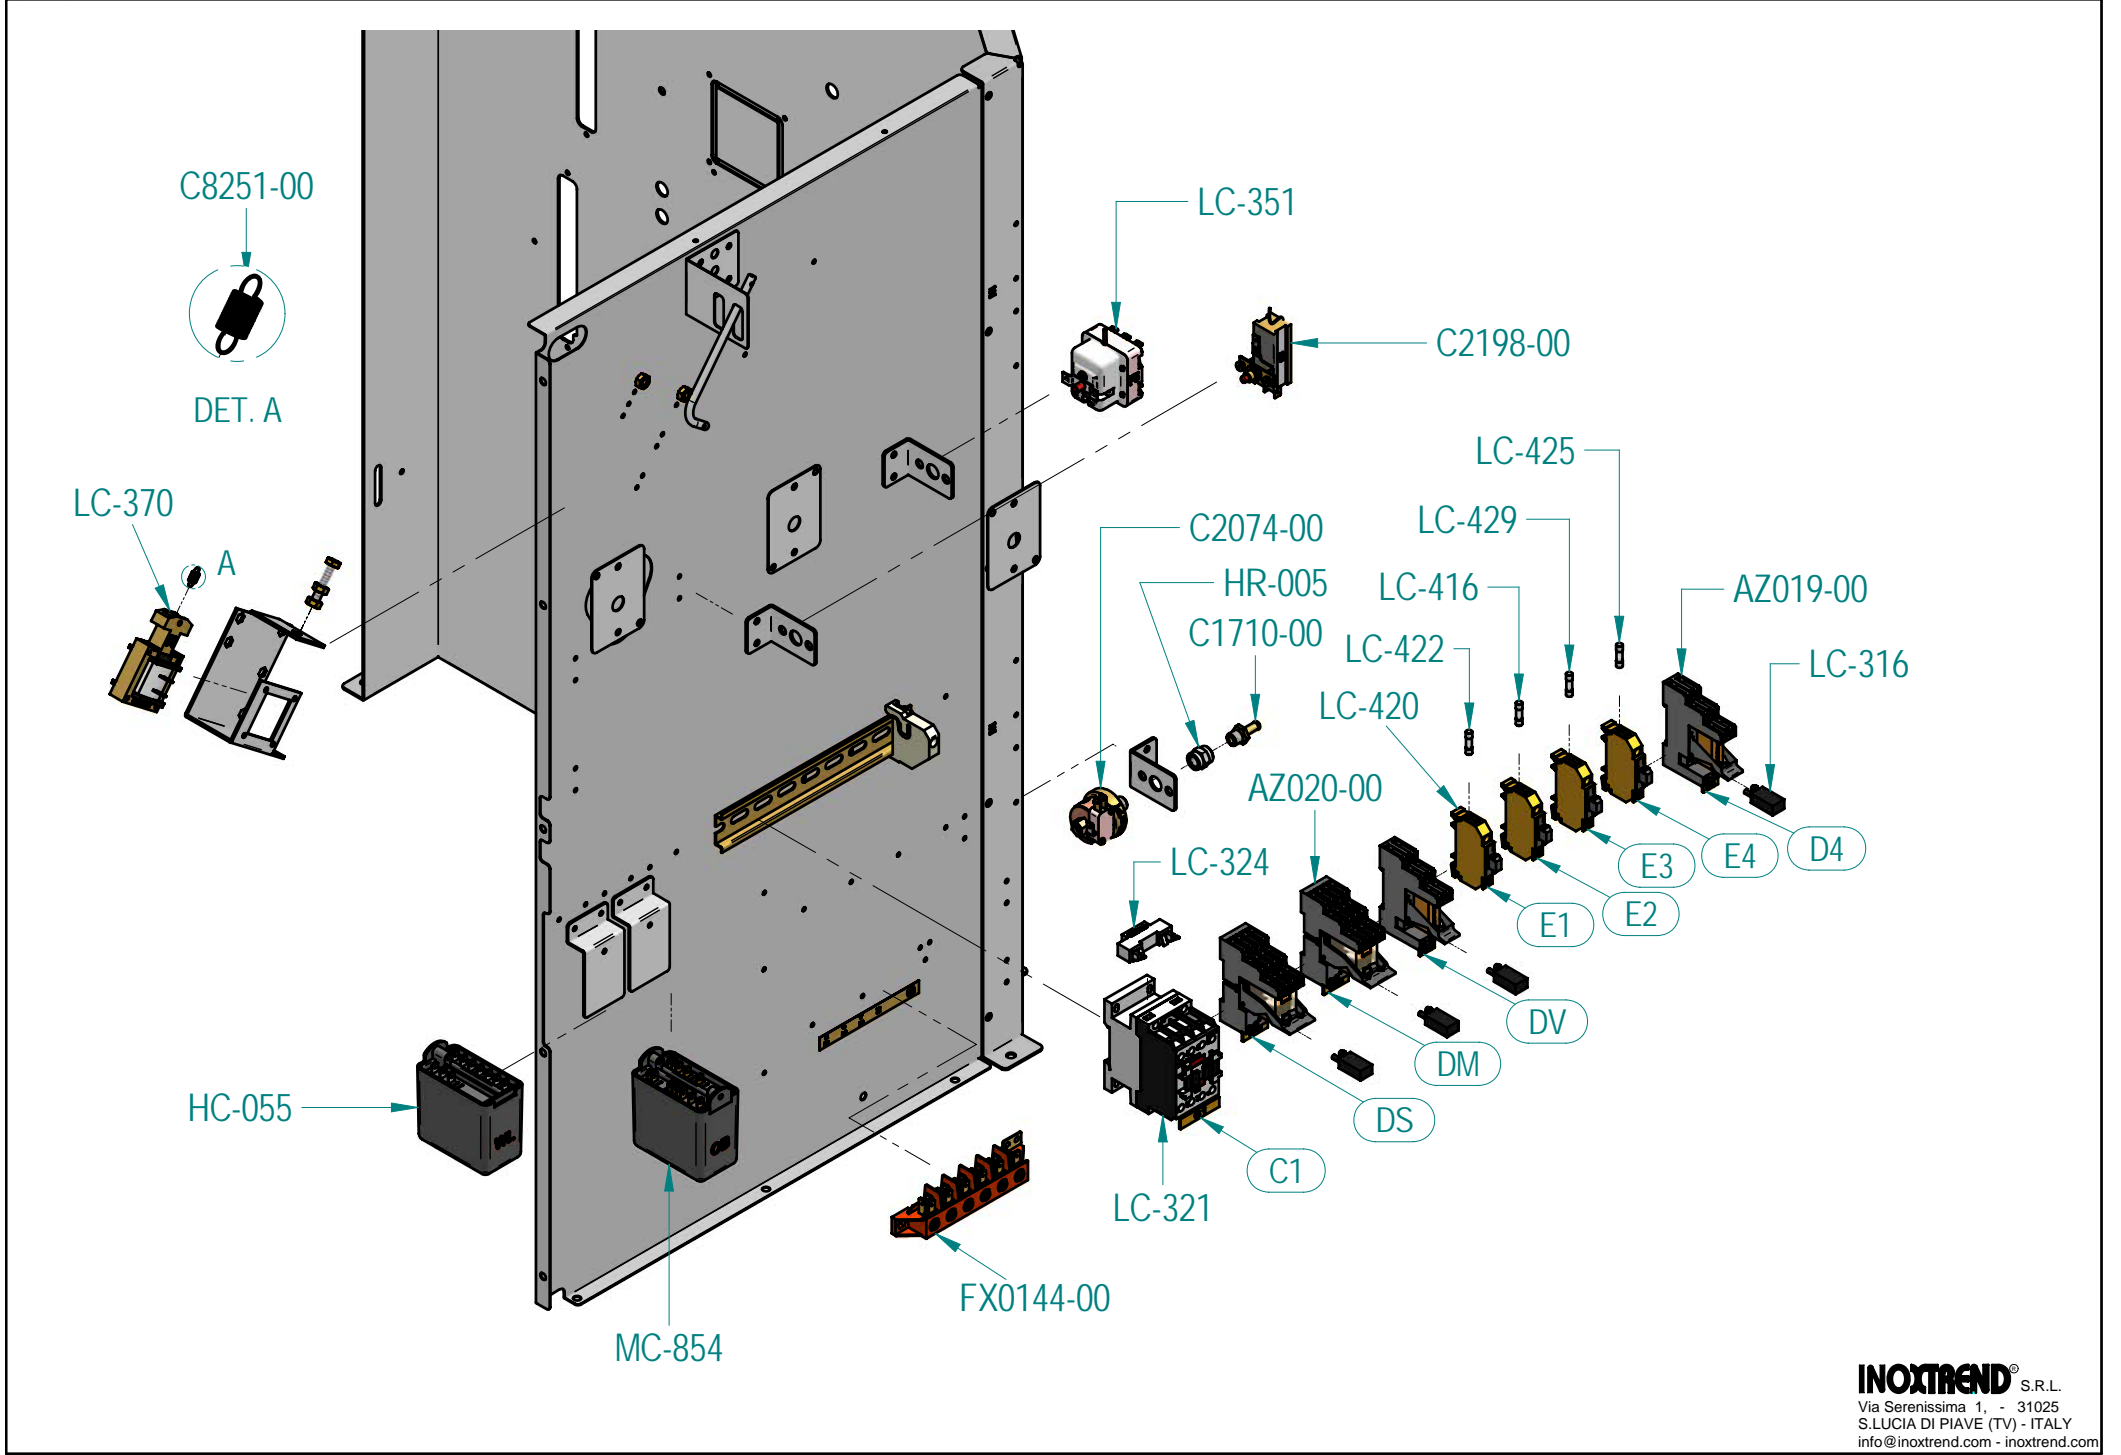

Ricambi alternativi / Alternative spare parts		
Codice/Code	Descrizione/Description	In caso di / in case of
C2902-00	MOTORE 1020 0,37 KW 2-4P 400 V TRIF. 50/60 Hz	doppia velocità / double speed motor

DET. A

DET. B

C8311-00

C5251-00

A

B

C

C6046-00

C6047-00

DET. C

C5225-13/N

C5194-00

C5219-00

C8110-00

C8118-00

C5211-00

C8115-90