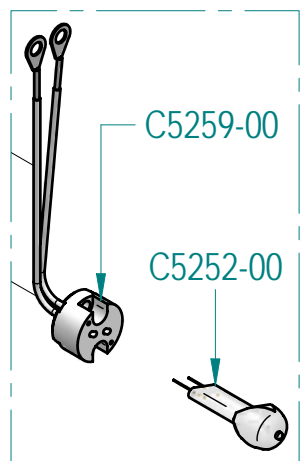

Ricambi alternativi / Alternative spare parts		
Codice/Code	Descrizione/Description	In caso di / in case of
C2902-00	MOTORE 1020 0,37 KW 2-4P 400 V TRIF. 50/60 Hz	doppia velocità / double speed motor

DET. A

DET. B

C8311-00

C5251-00

A

B

C

C6046-00

C6047-00

DET. C

C5225-13/N

C5194-00

C5219-00

C8110-00

C8118-00

C5211-00

C8115-90