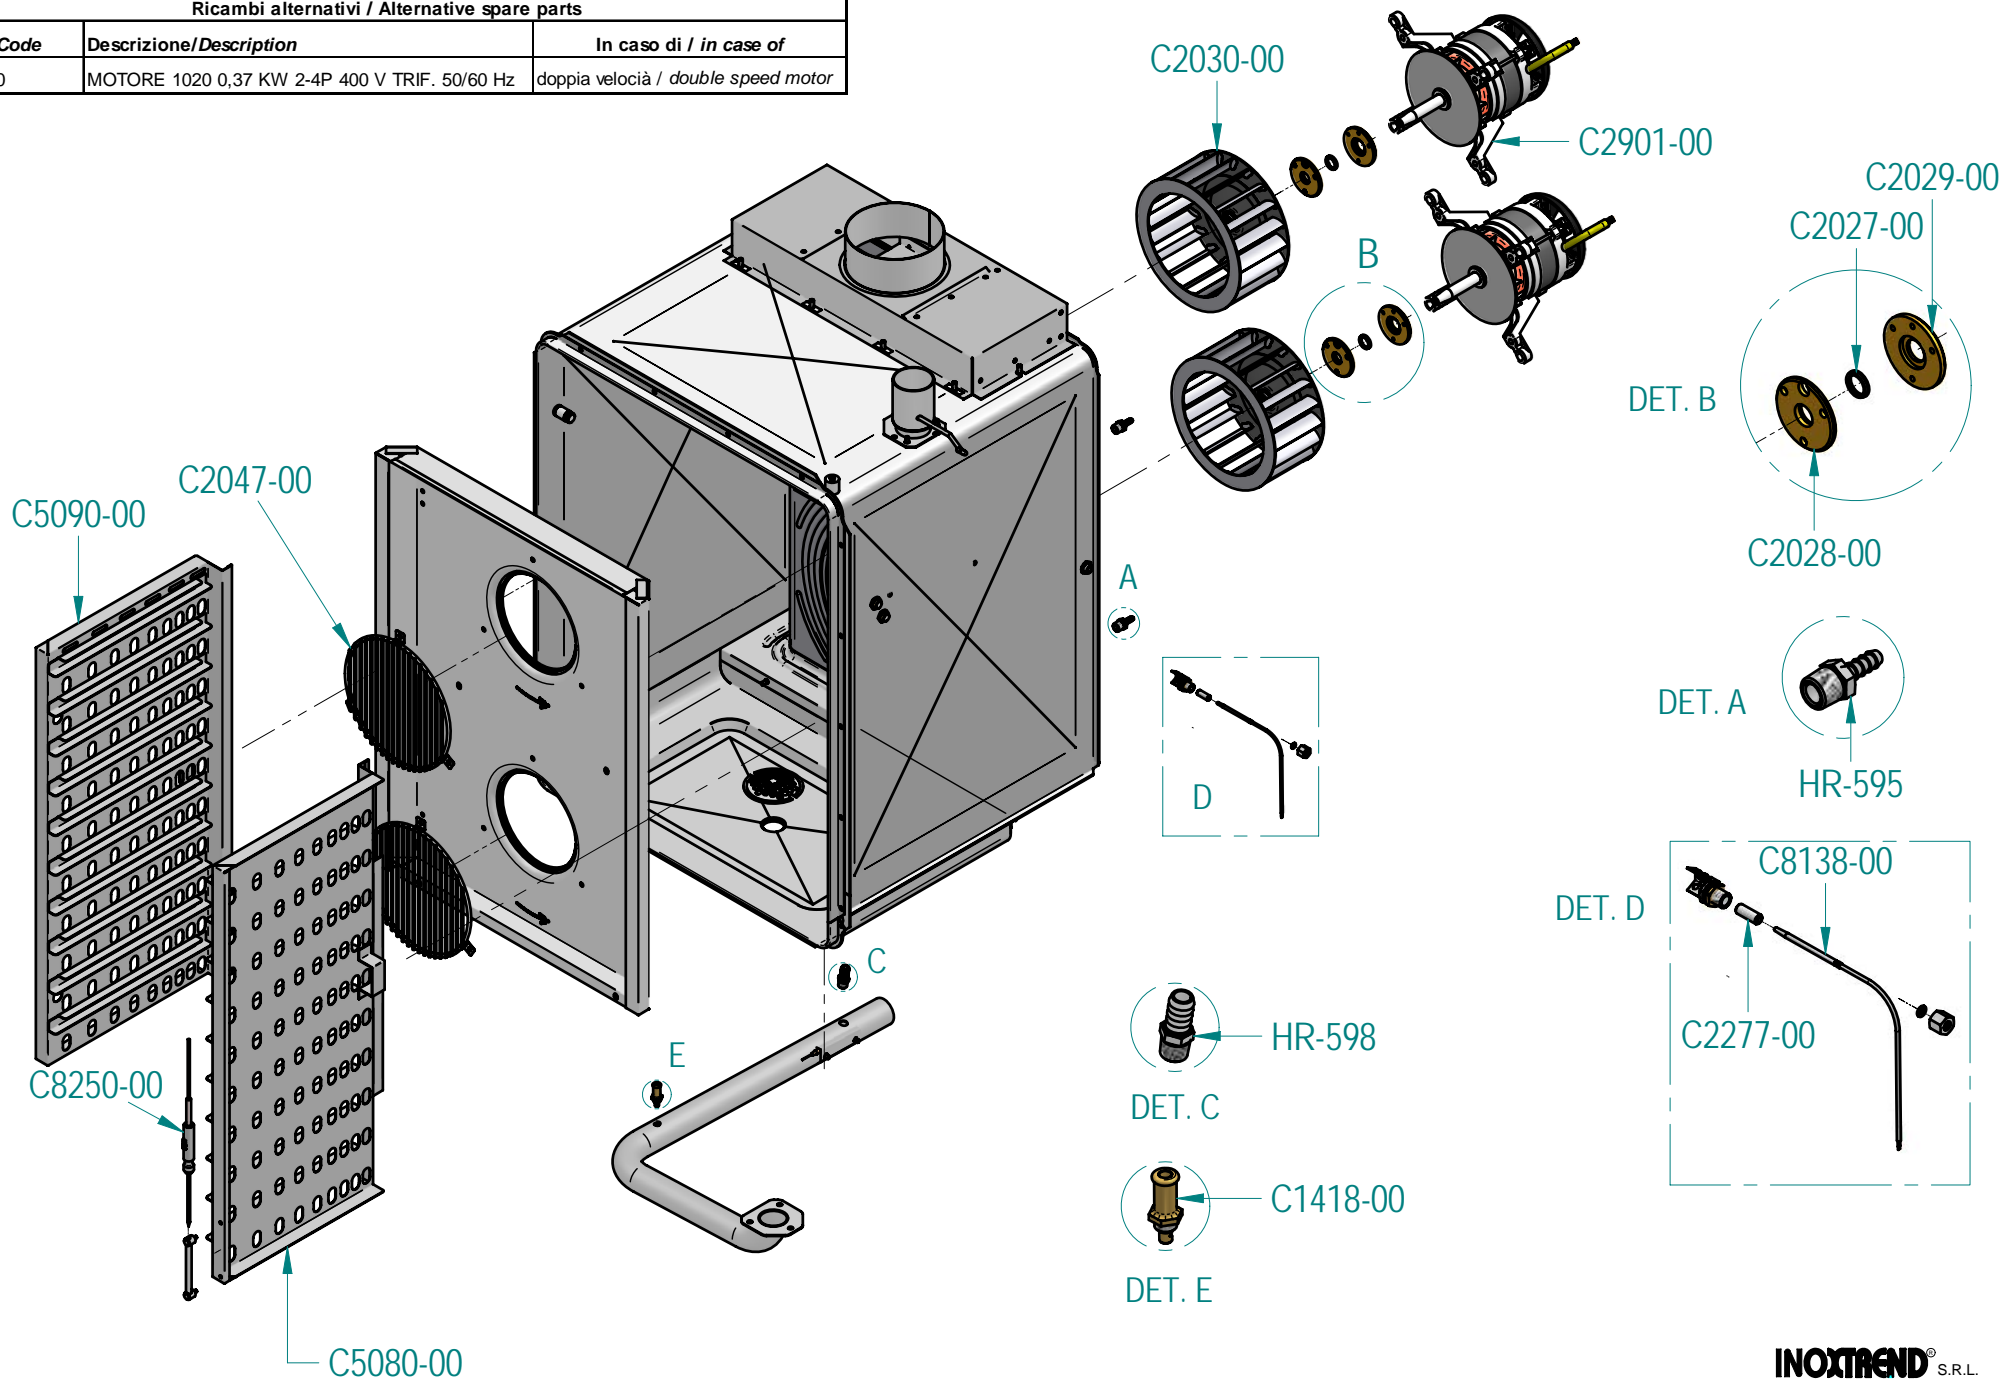

Ricambi alternativi / Alternative spare parts		
Codice/Code	Descrizione/Description	In caso di / in case of
C2902-00	MOTORE 1020 0,37 KW 2-4P 400 V TRIF. 50/60 Hz	doppia velocità / double speed motor

DET. A

DET. B

C8311-00

C5251-00

A

B

C

C6046-00

C6047-00

DET. C

C5225-13/N

C5194-00

C5219-00

C8110-00

C8118-00

C5211-00

C8115-90