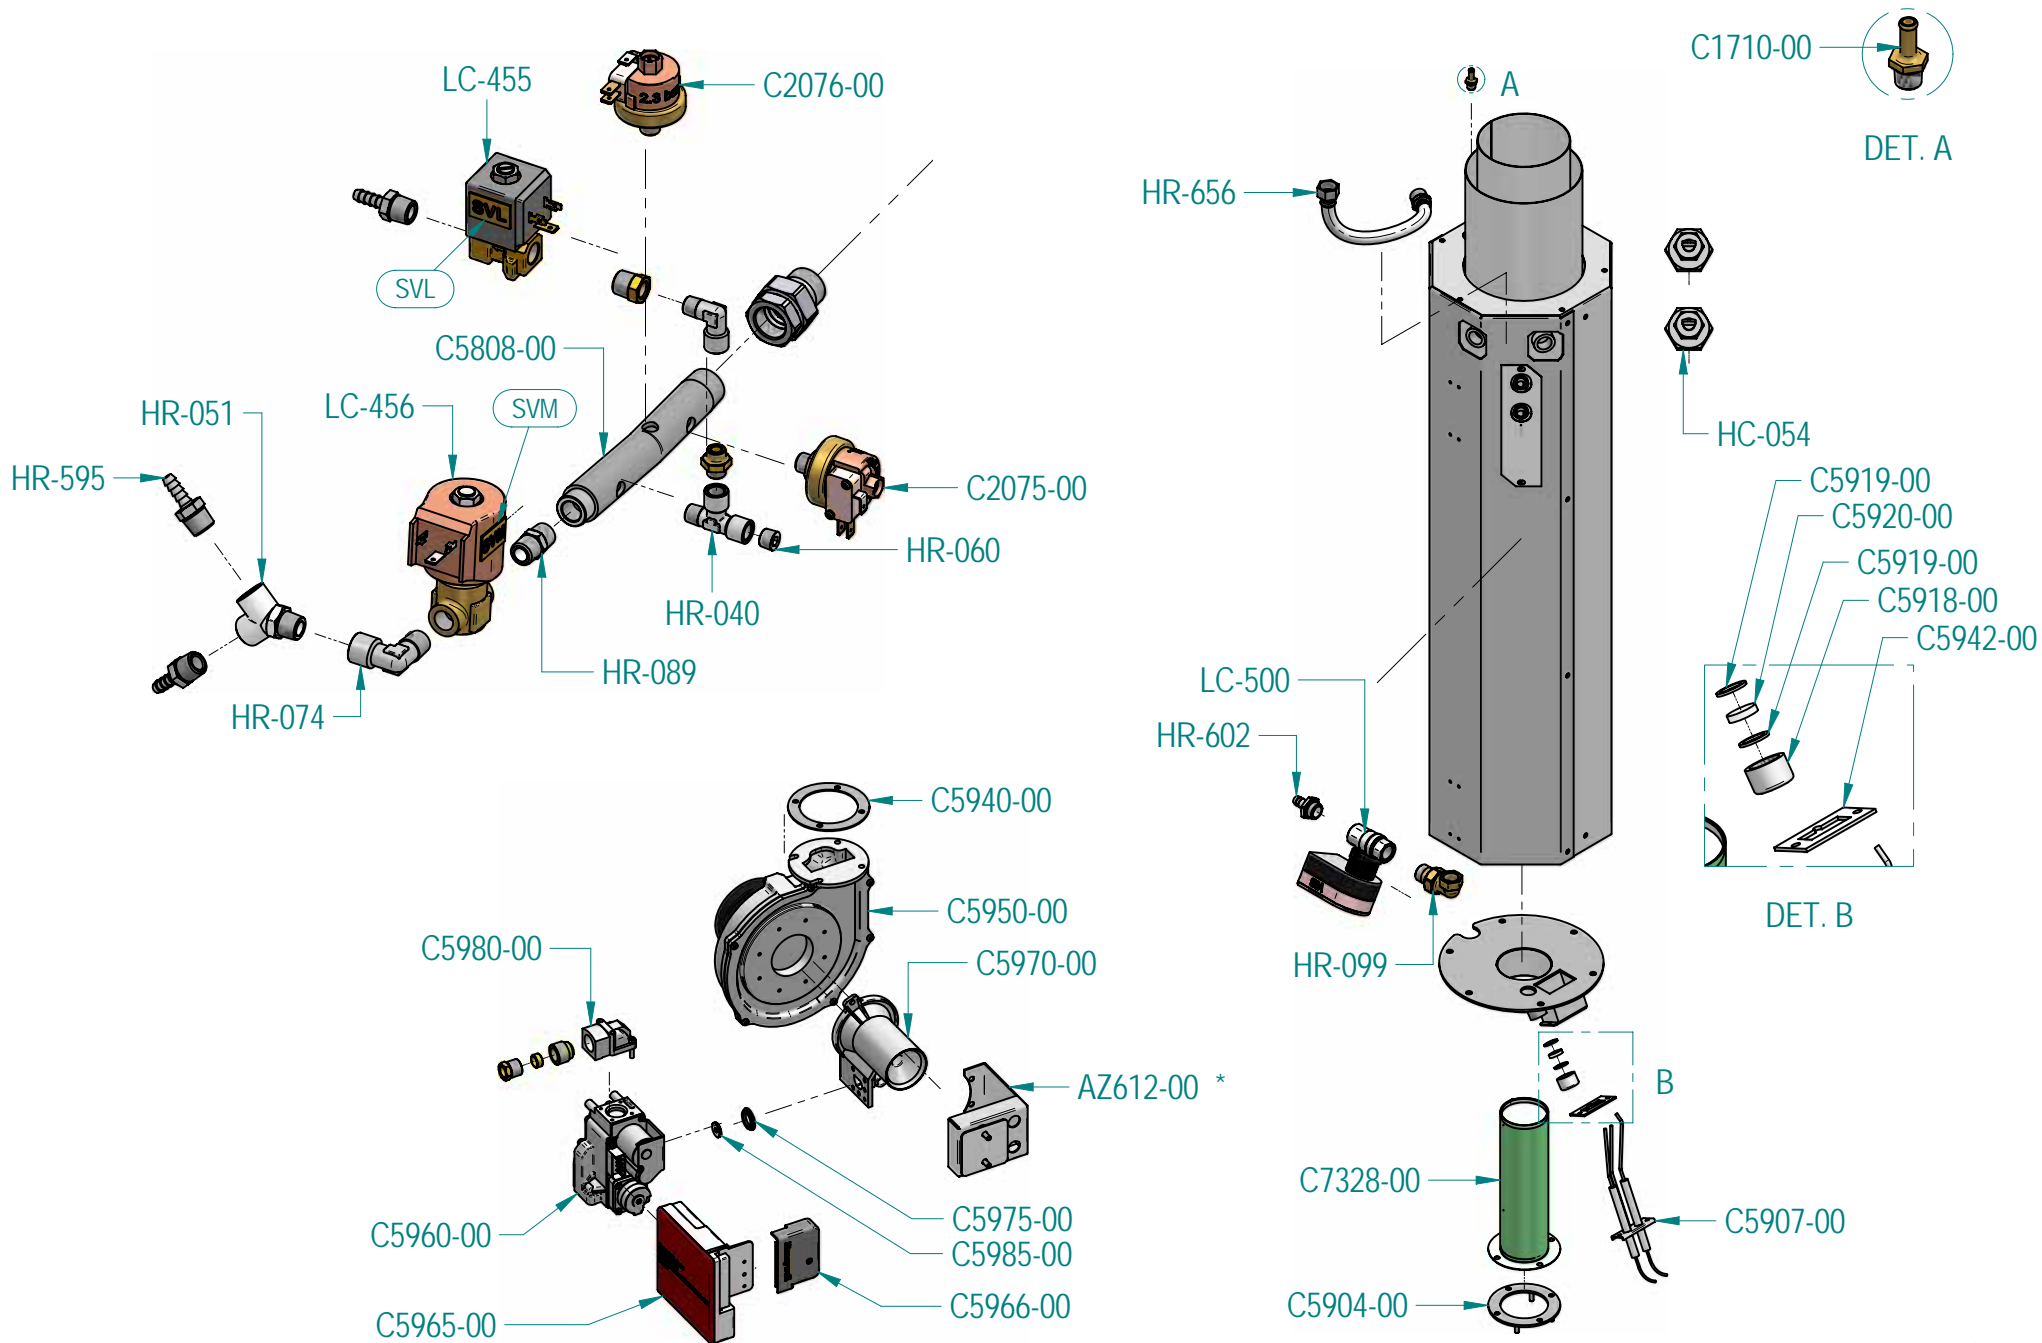

Ricambi alternativi / Alternative spare parts		
Codice/Code	Descrizione/Description	In caso di / in case of
C7161-00	MOTORE 3011 0,55 KW 2-4P 3F 400 V 50 Hz VITE DESTROSA M8x25	doppia velocità / double speed motor

**INOXTREND** S.R.L.  
Via Serenissima 1. - 31025  
S.LUCIA DI PIAVE (TV) - ITALY  
info@inoxtrend.com - inoxtrend.com

\* = ONLY FOR NATURAL GAS