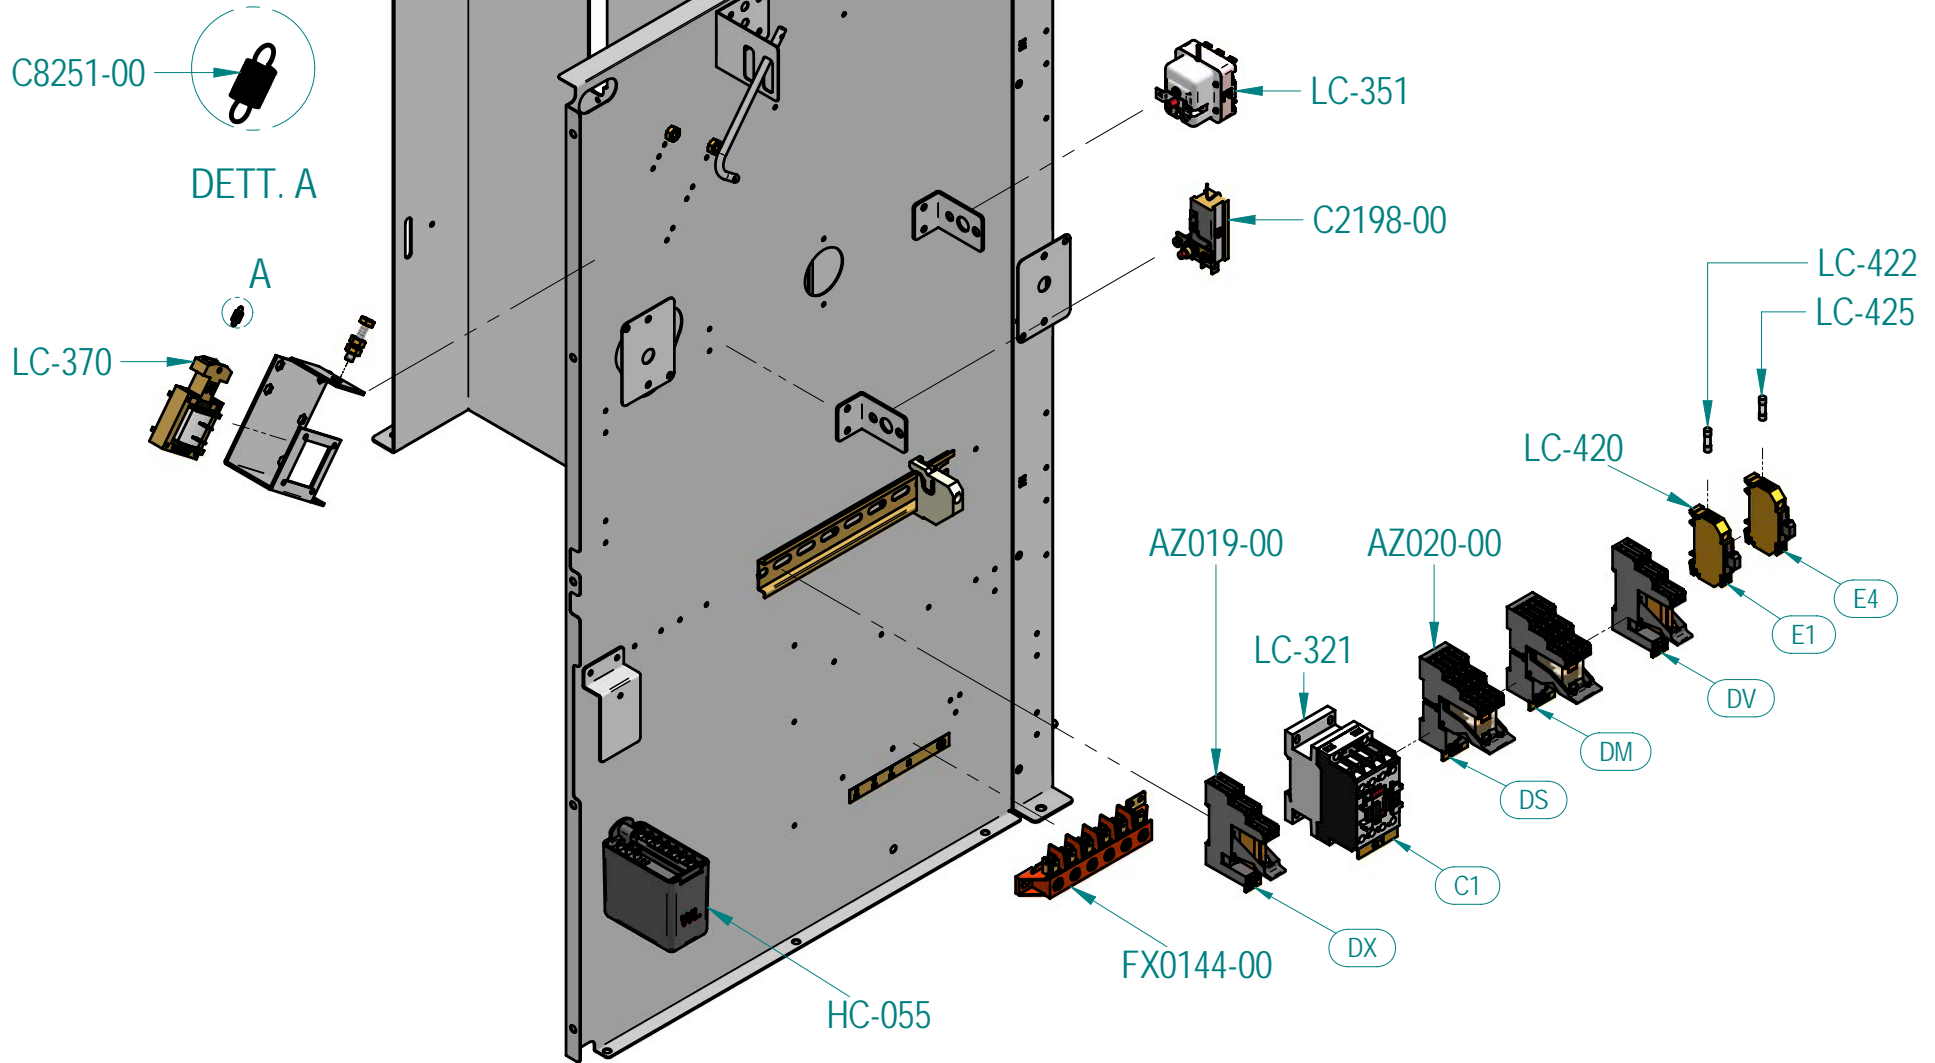

Ricambi alternativi / Alternative spare parts		
Codice/Code	Descrizione/Description	In caso di / in case of
C2902-00	MOTORE 1020 0,37 KW 2-4P 400 V TRIF. 50/60 Hz	doppia velocità / double speed motor

DET. A

DET. B

C8311-00

C5251-00

A

B

C

C6046-00

C6047-00