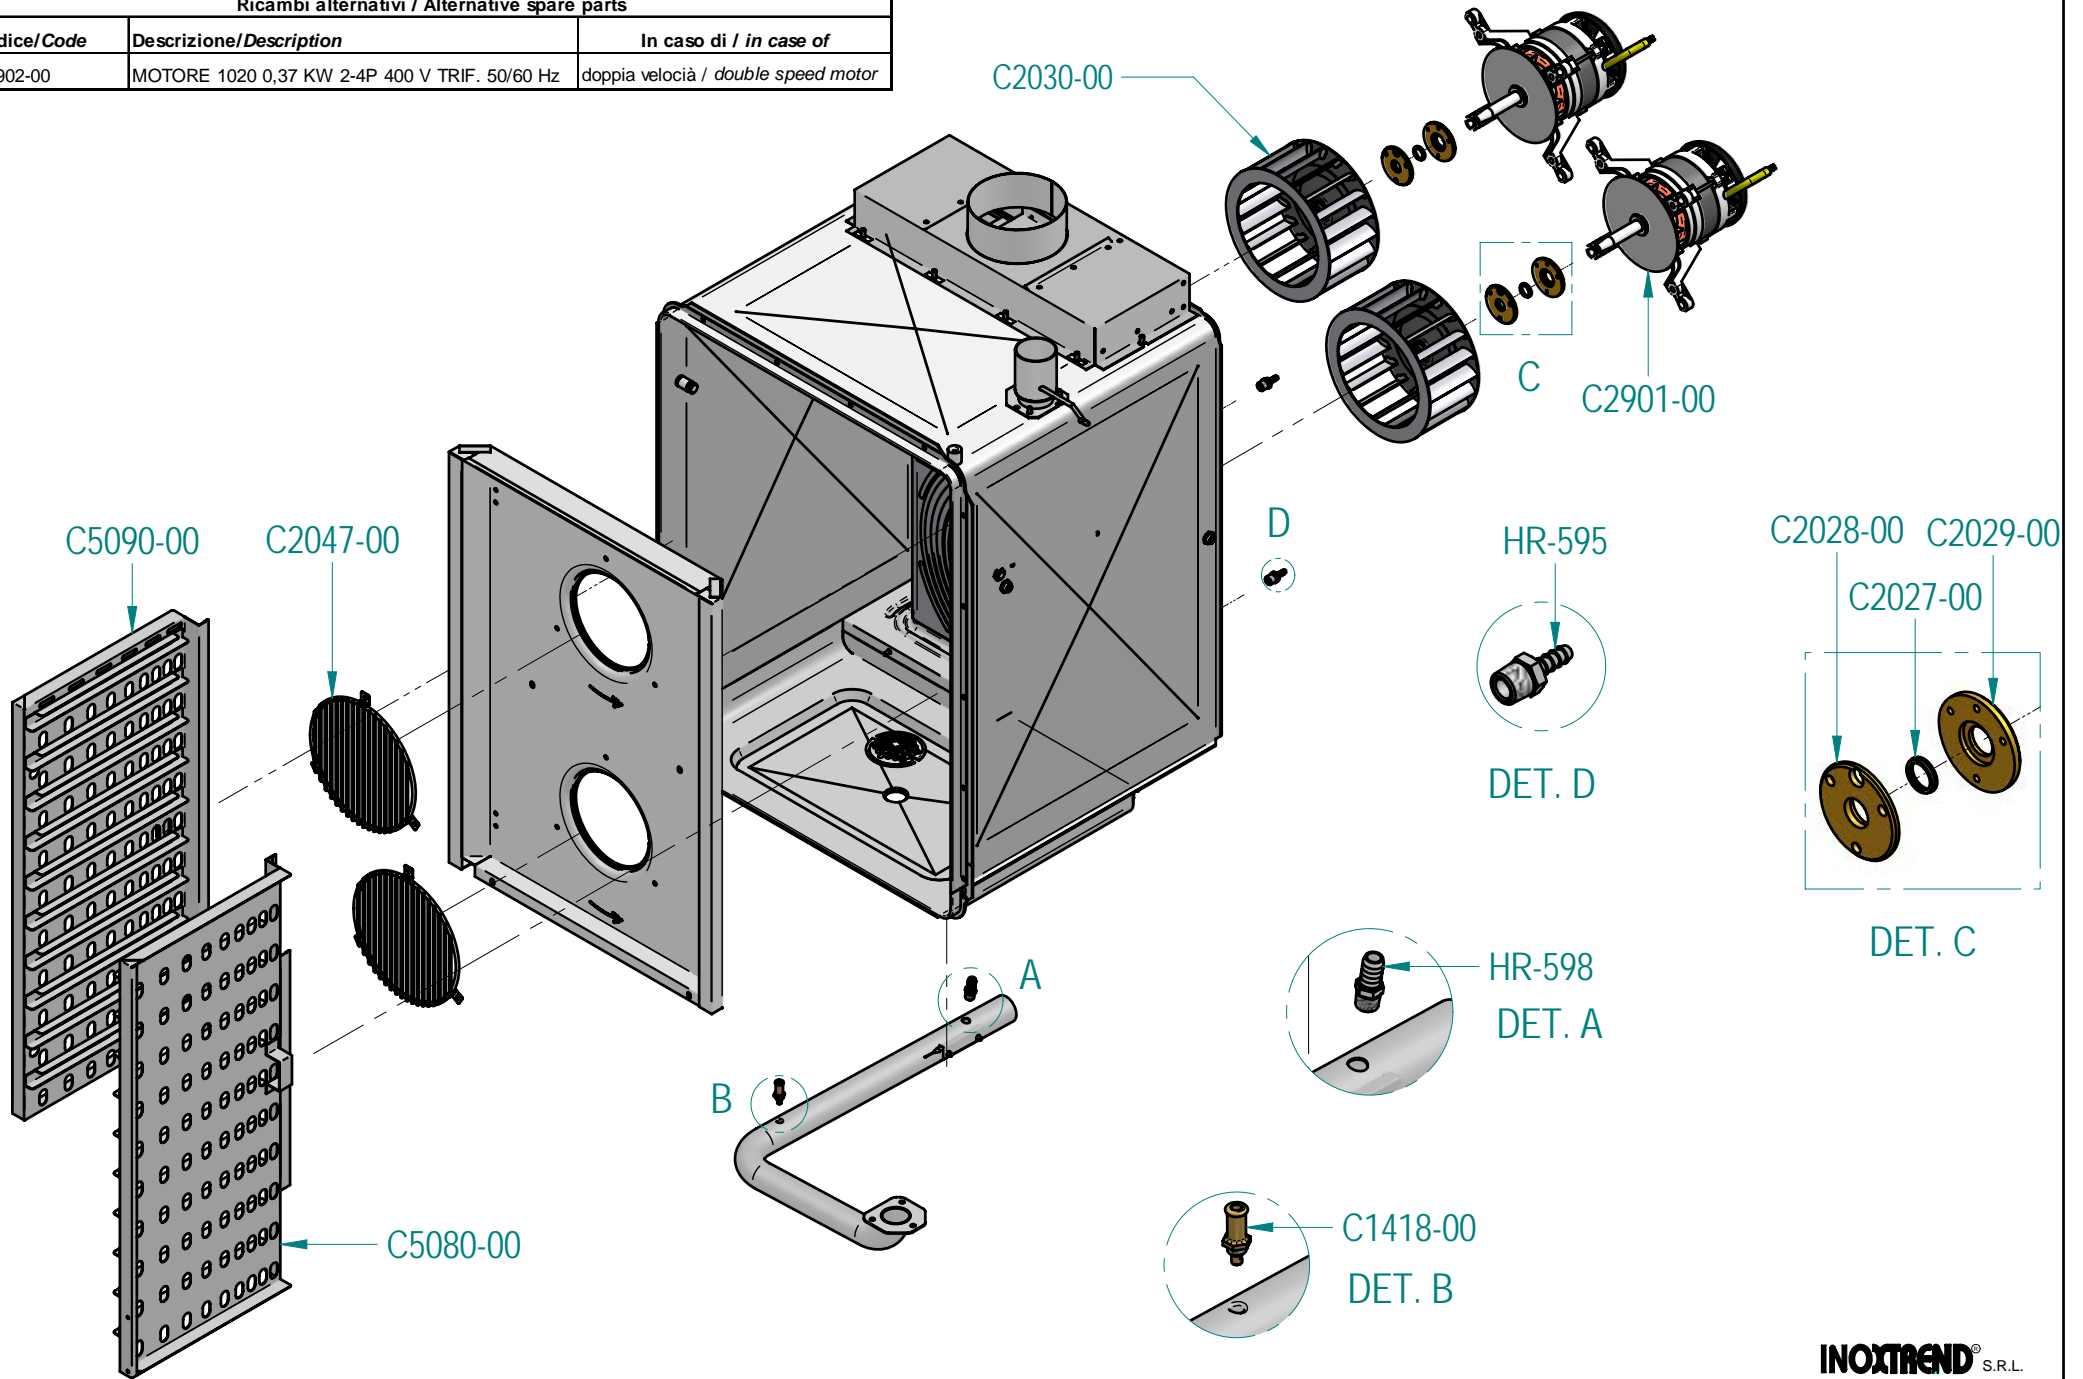

Ricambi alternativi / Alternative spare parts		
Codice/Code	Descrizione/Description	In caso di / in case of
C2902-00	MOTORE 1020 0,37 KW 2-4P 400 V TRIF. 50/60 Hz	doppia velocità / double speed motor

DET. A

DET. B

C8311-00

C5251-00

A

B

C

C6046-00

C6047-00

DET. C

C5225-13/N

C5194-00

C5219-00

C5211-00

C8110-00

C8118-00

C8115-90