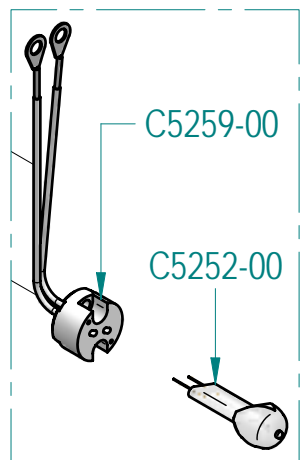

Ricambi alternativi / Alternative spare parts		
Codice/Code	Descrizione/Description	In caso di / in case of
C2902-00	MOTORE 1020 0,37 KW 2-4P 400 V TRIF. 50/60 Hz	doppia velocità / double speed motor

DET. A

DET. B

C8311-00

C5251-00

A

B

C

C6046-00

C6047-00

DET. C

C5225-13/N

C5194-00

C5219-00

C5211-00

C8110-00

C8118-00

C8115-90