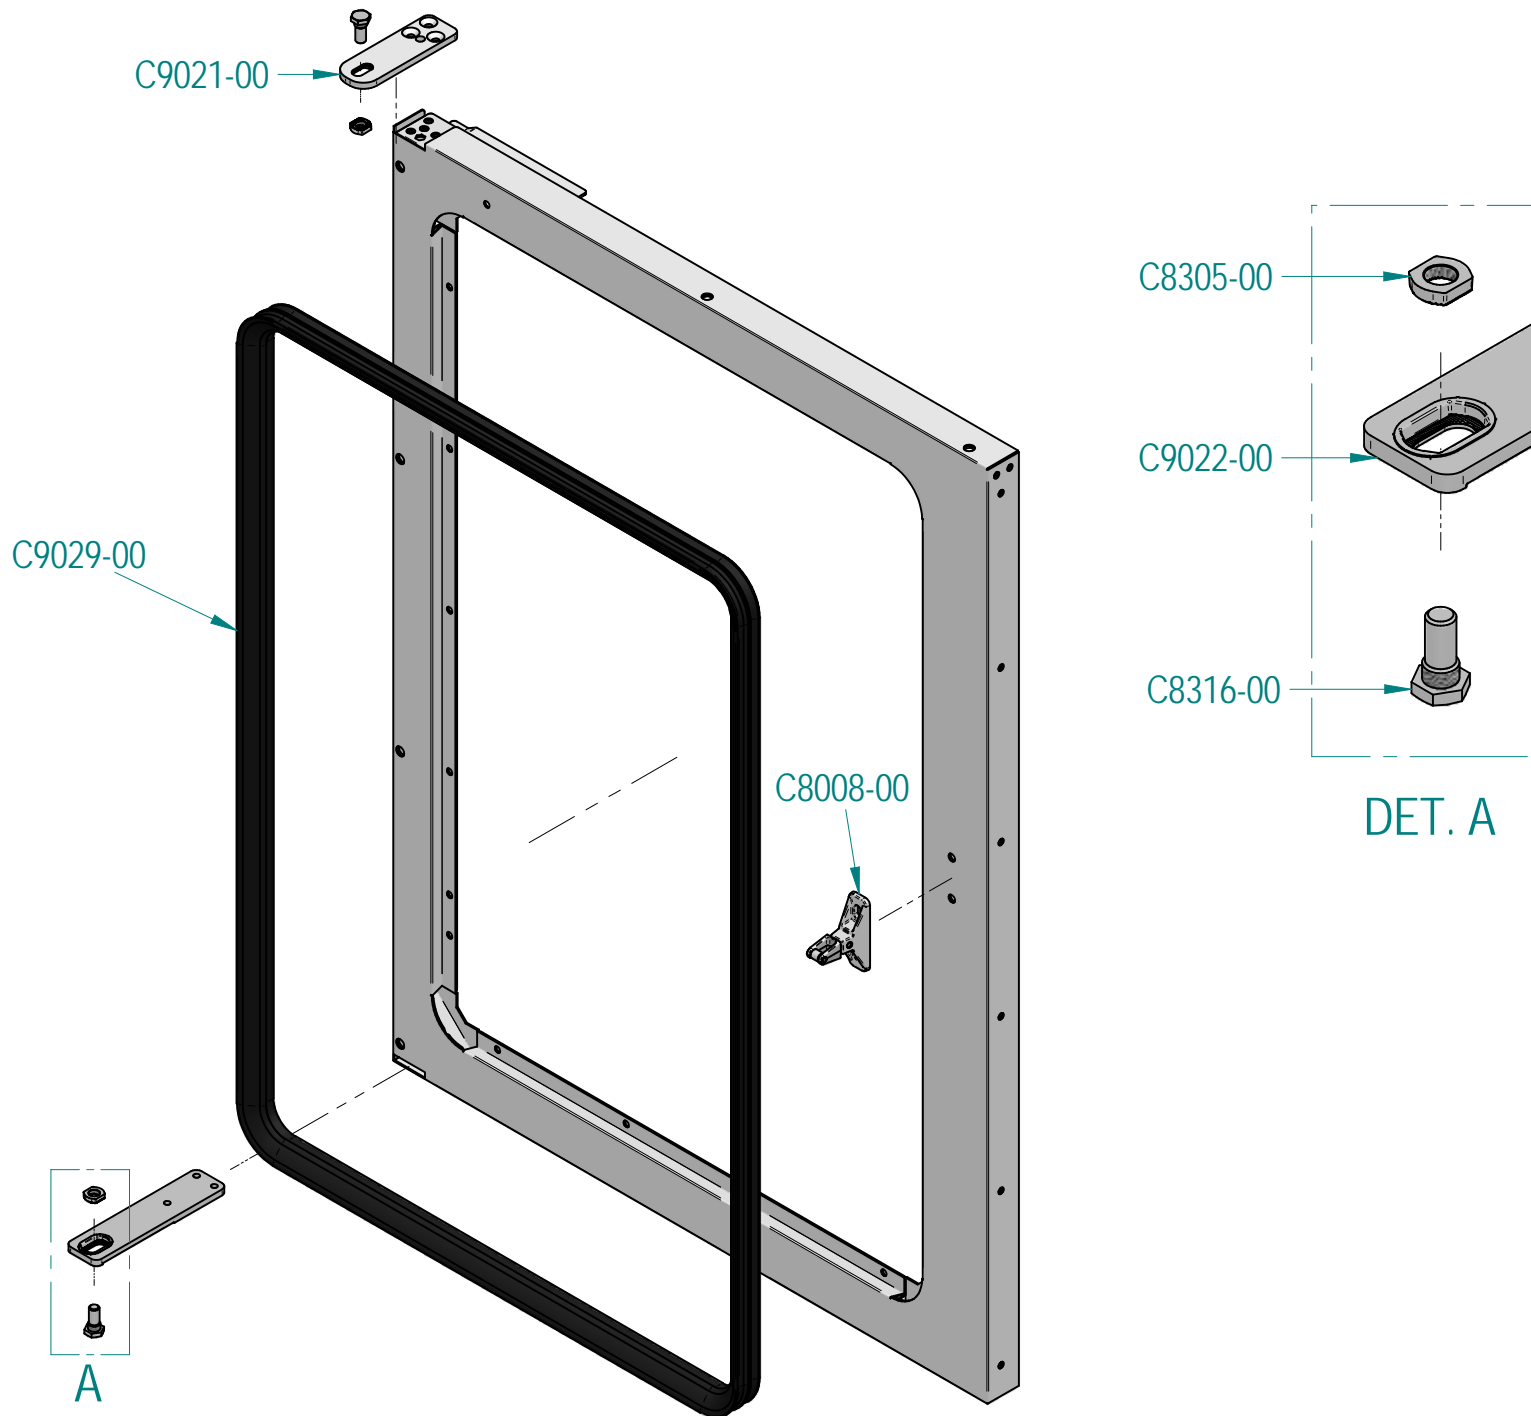

SU SC

C2087-00

C2325-00

IM-030

Ricambi alternativi / Alternative spare parts
In caso di / in case of
condensazione vapori di scarico/ steam condensation system

**INOXTREND** S.R.L.  
Via Serenissima 1, - 31025  
S.LUCIA DI PIAVE (TV) - ITALY  
info@inoxtrend.com - inoxtrend.com