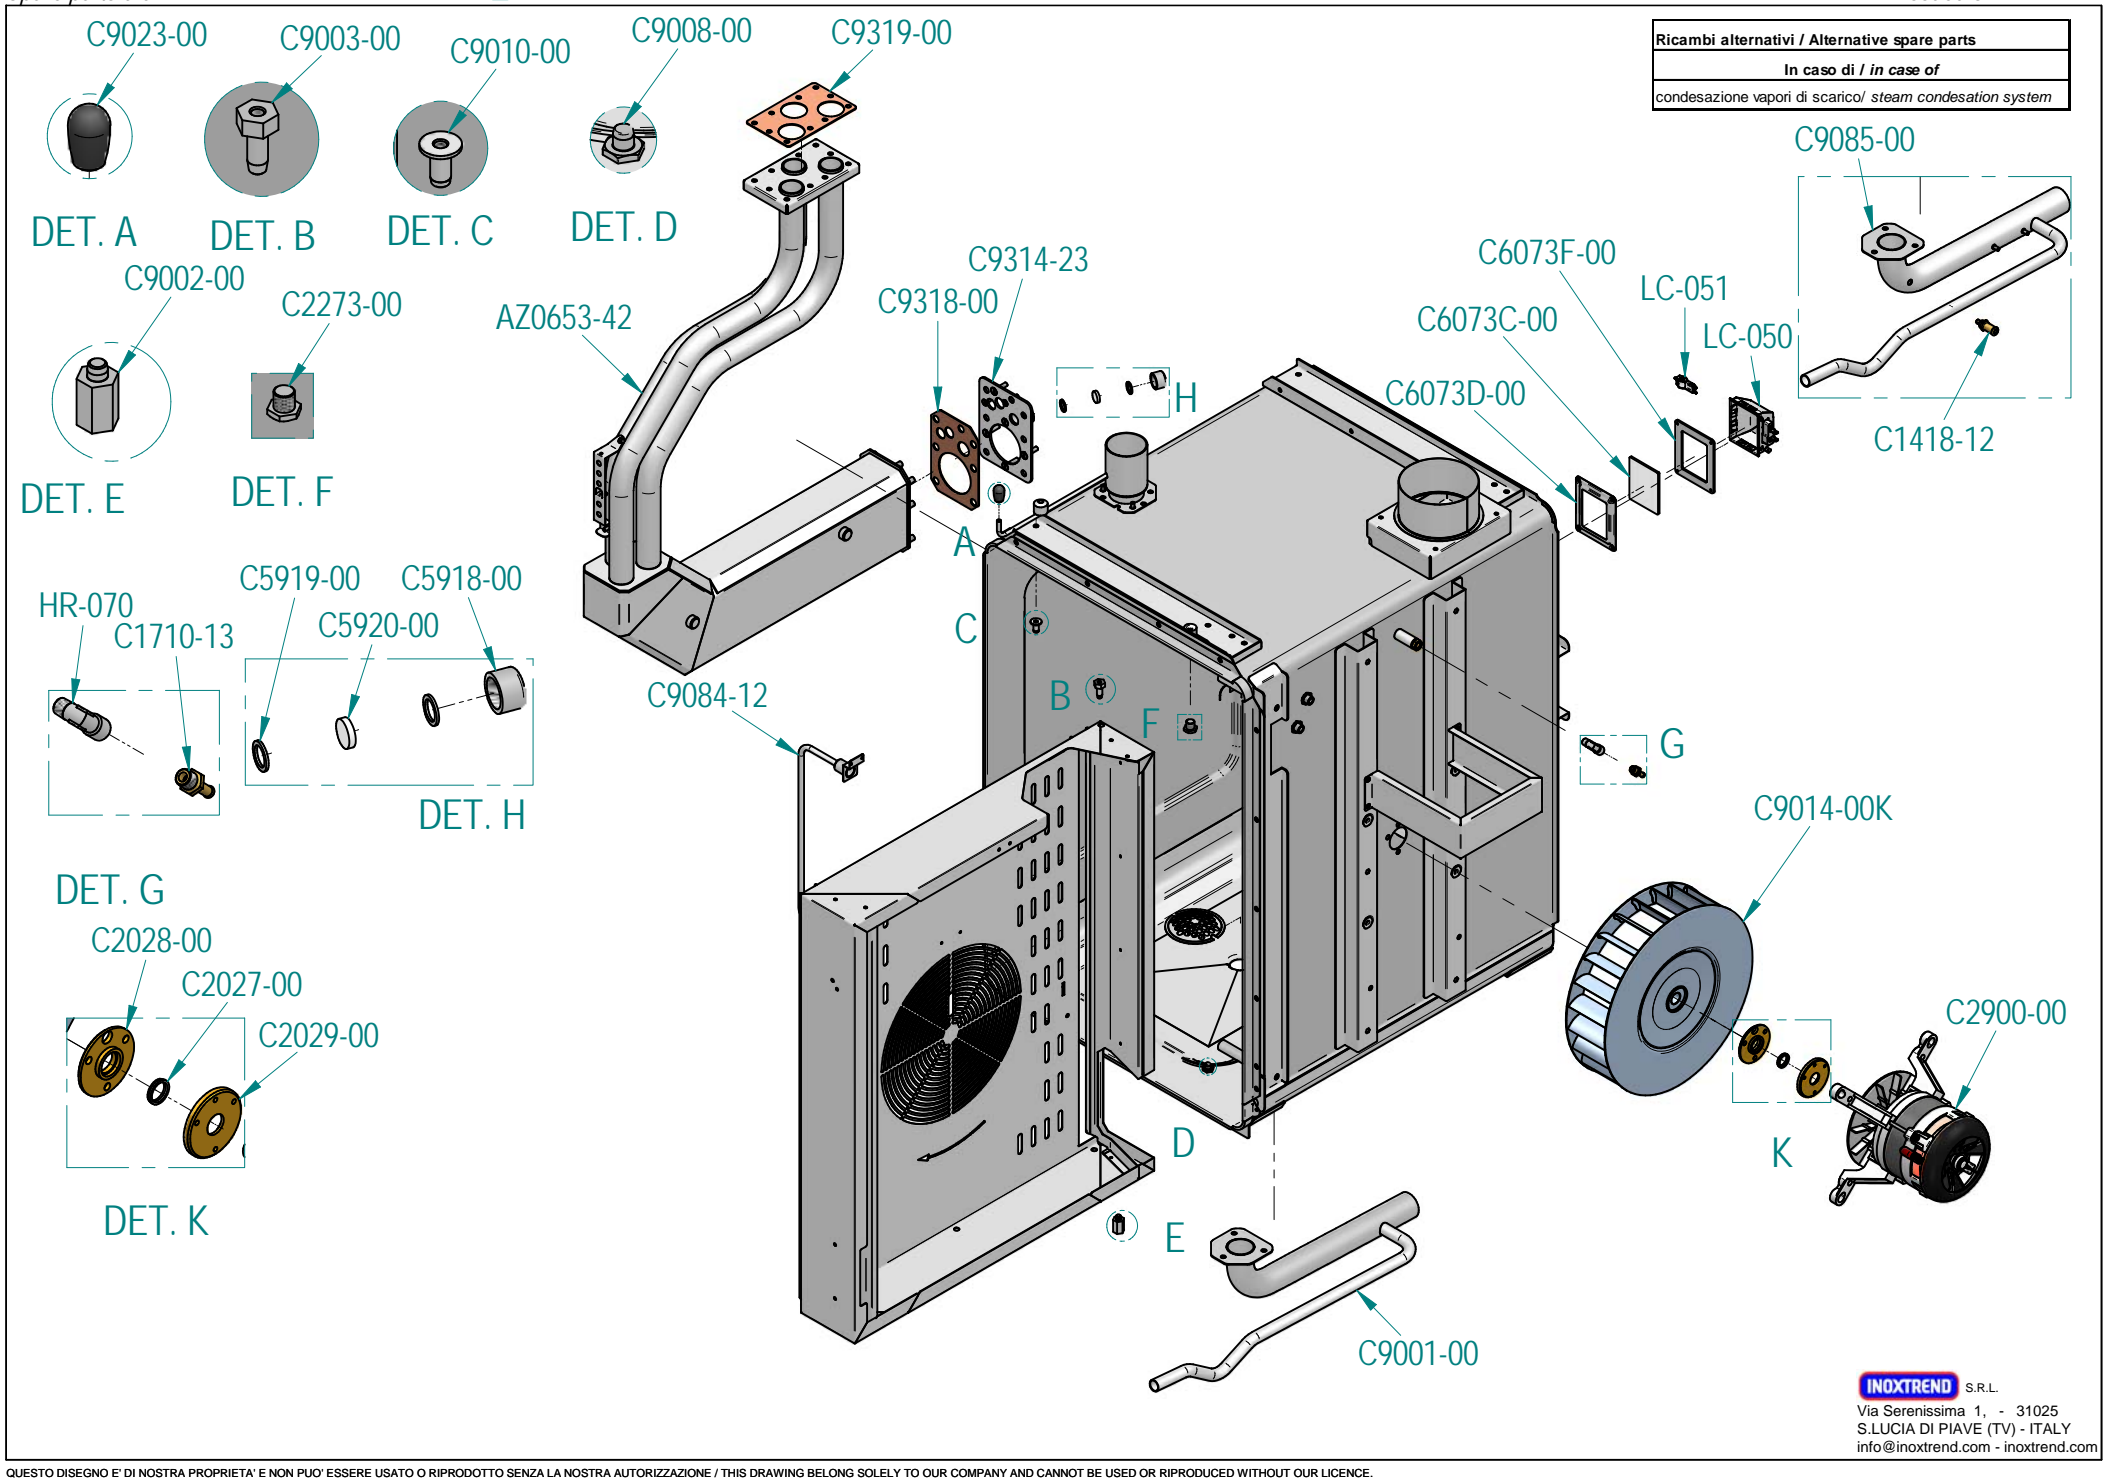

Ricambi alternativi / Alternative spare parts
In caso di / in case of
condensazione vapori di scarico/ steam condensation system