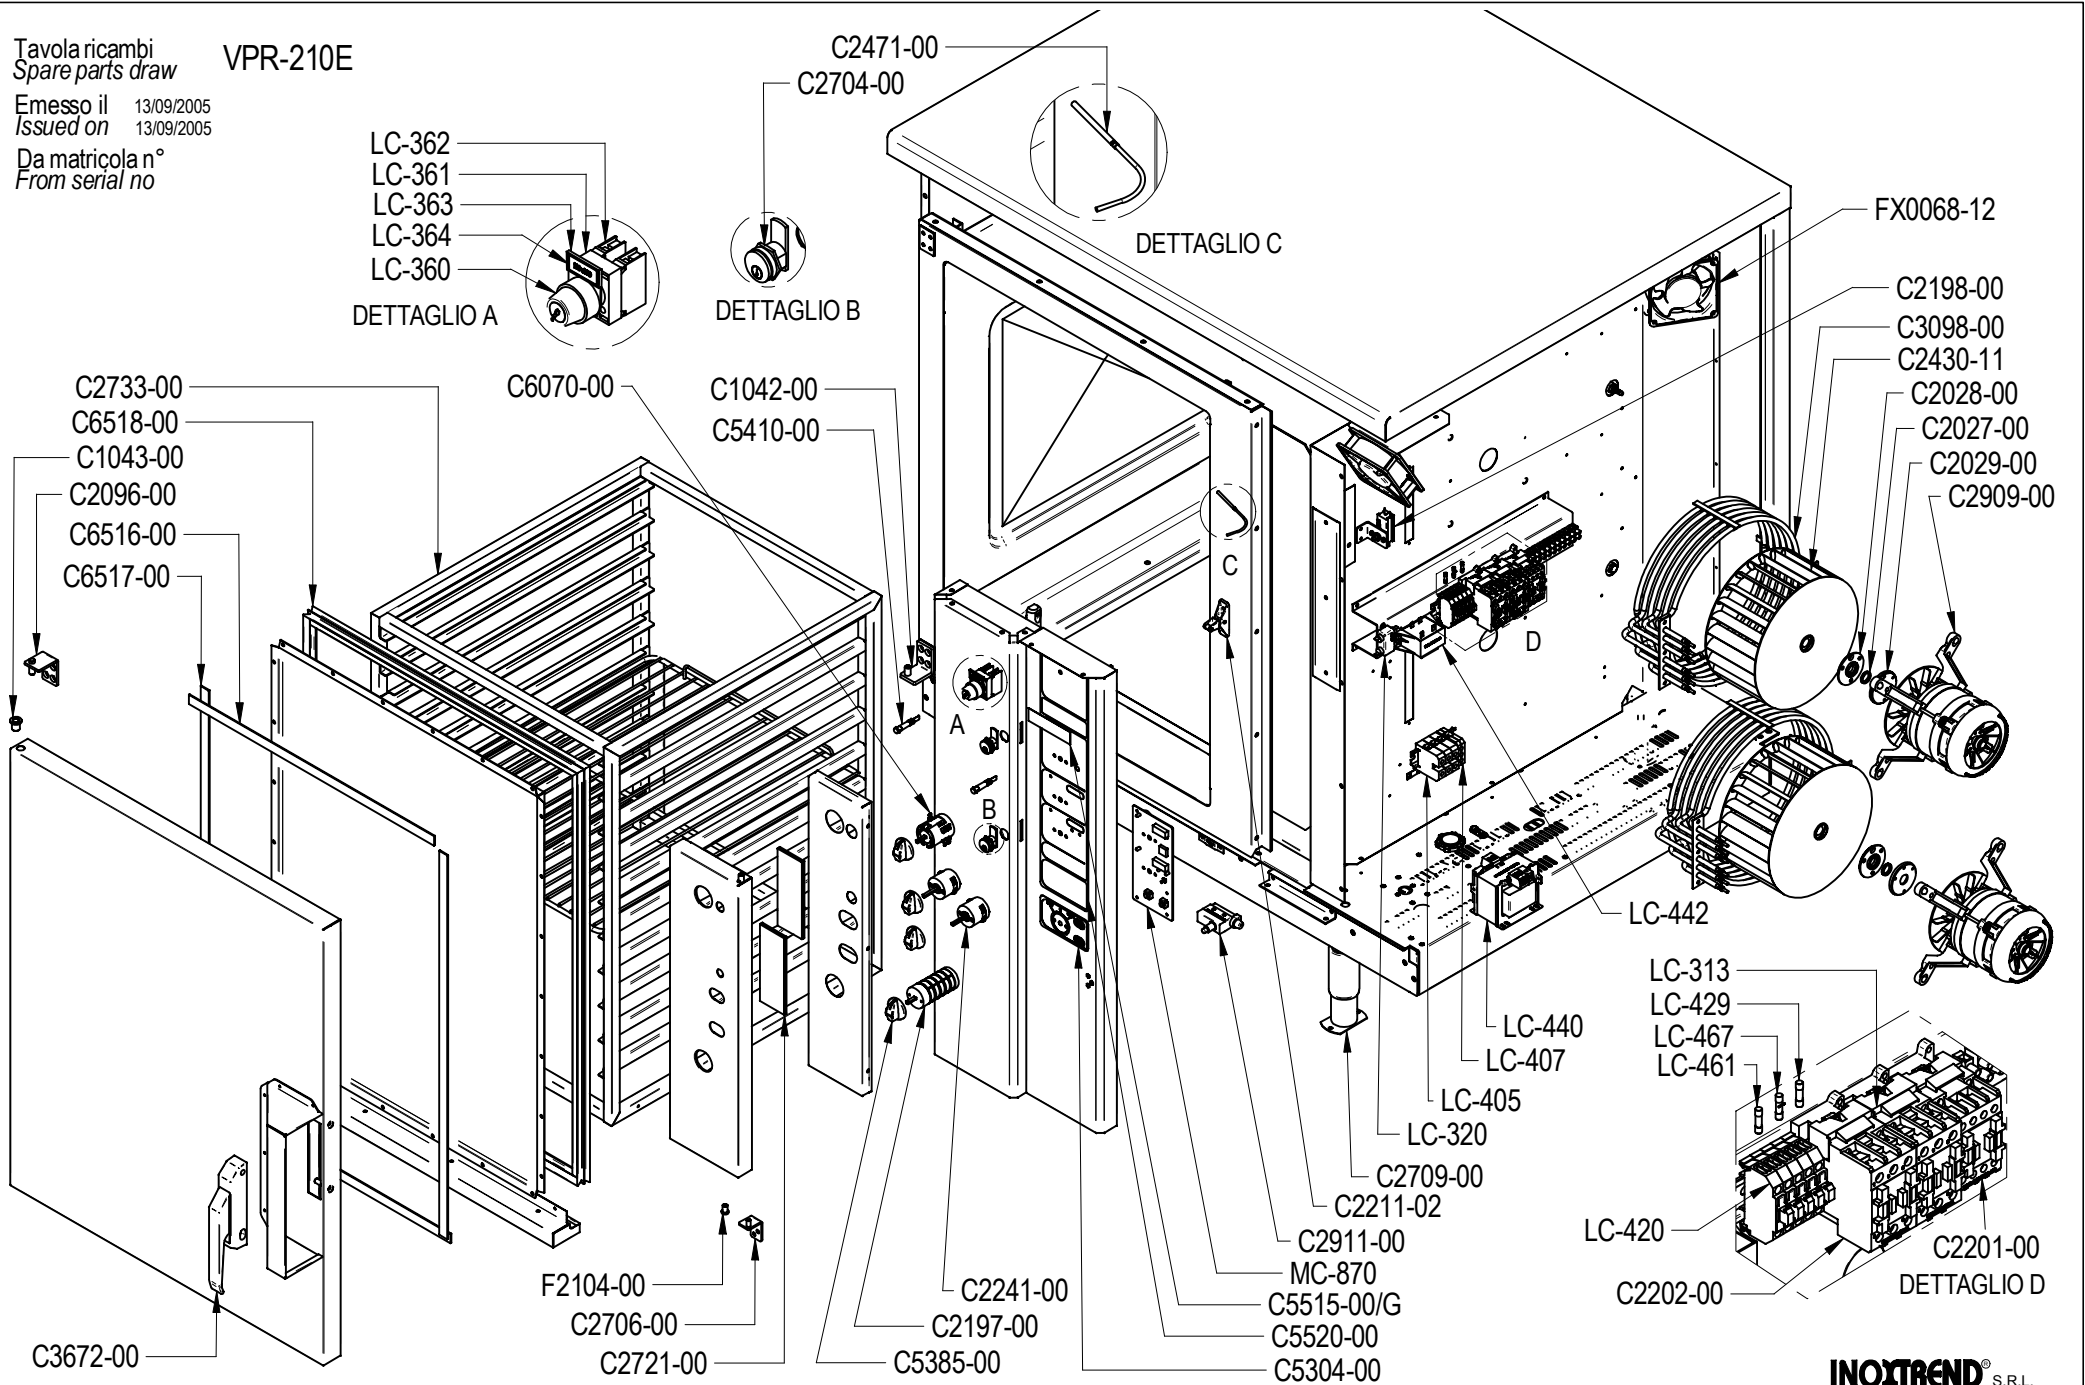

Tavola ricambi
Spare parts draw

VPR-210E

Emesso il 13/09/2005
Issued on 13/09/2005

Da matricola n°
From serial no

INOXTREND S.R.L.
Via Serenissima 1, - 31025
S. LUCIA DI PIAVE (TV)