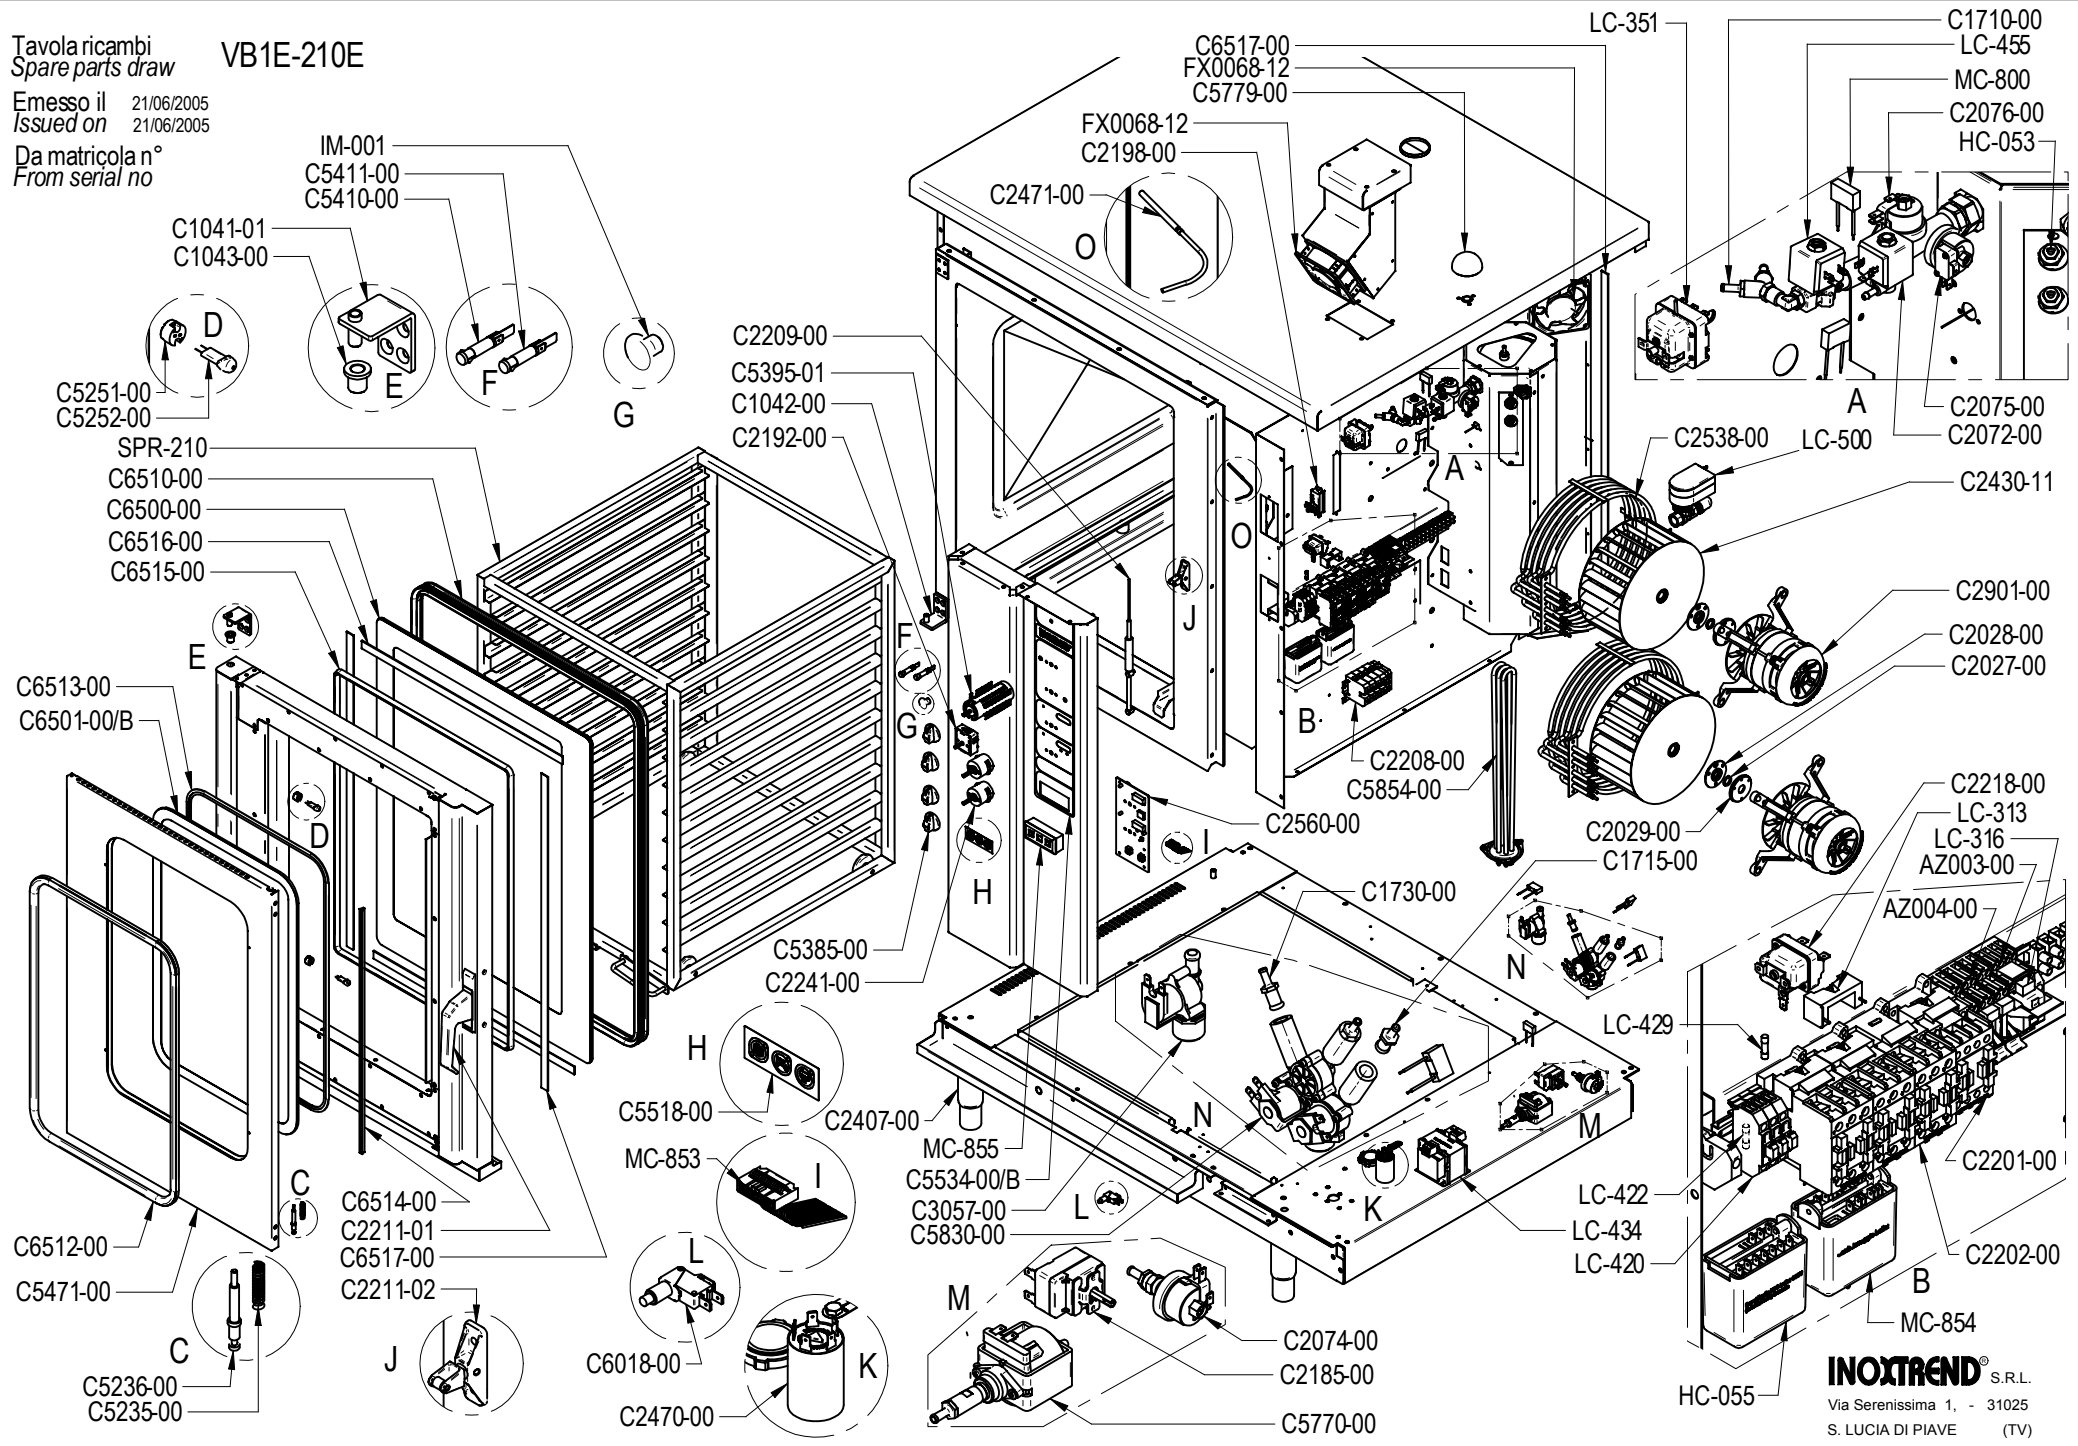

Tavola ricambi
Spare parts draw

VB1E-210E

Emesso il 21/06/2005
Issued on 21/06/2005

Da matricola n°
From serial no

INOXTREND S.R.L.
Via Serenissima 1, - 31025
S. LUCIA DI PIAVE (TV)