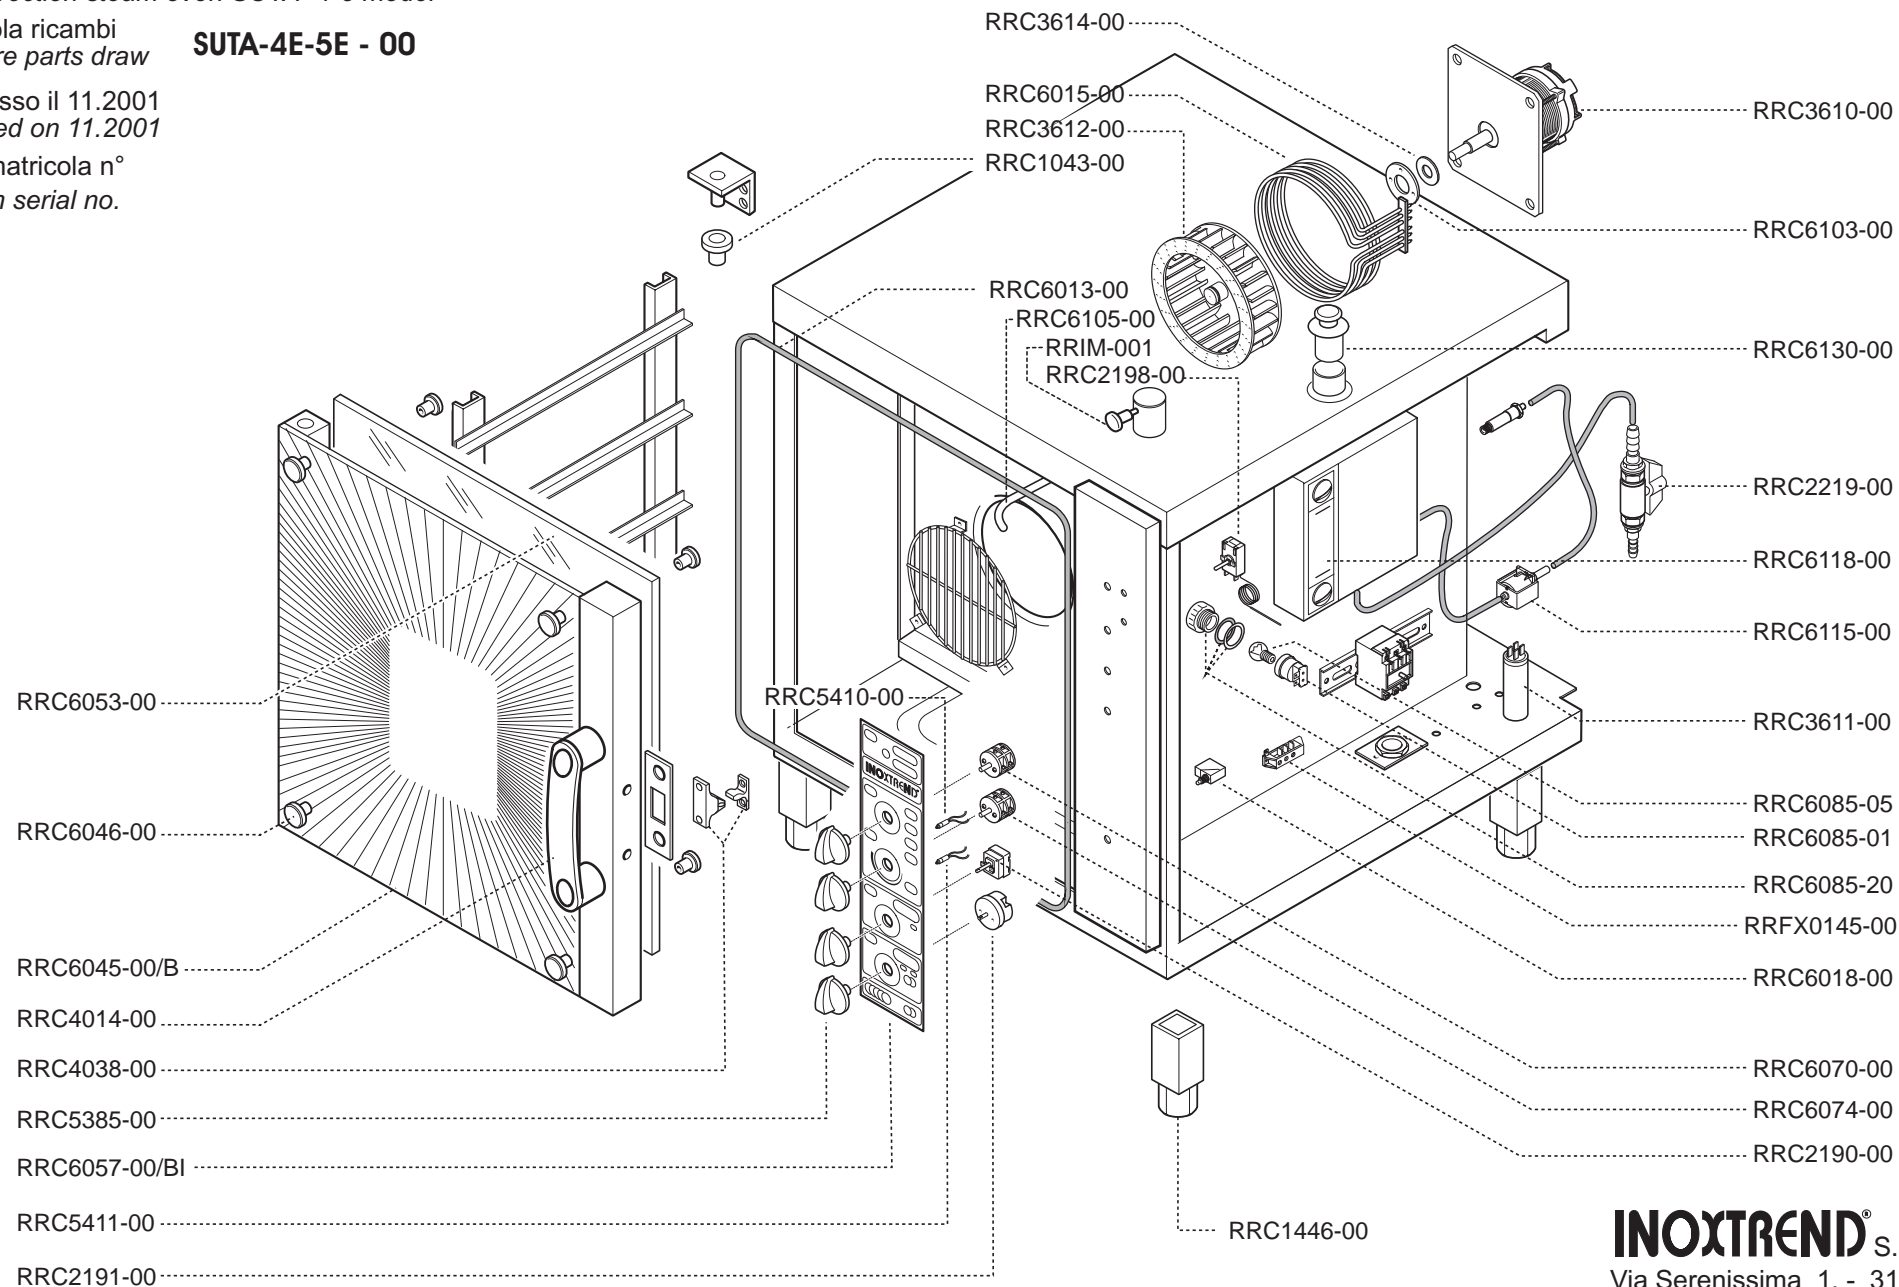

Forno convezione vapore md. SUTA- 4-5
 Convection steam oven SUTA- 4-5 model

Tavola ricambi
 Spare parts draw

SUTA-4E-5E - 00

Emesso il 11.2001
 Issued on 11.2001

Da matricola n°
 From serial no.

INOXTREND S.R.L.
 Via Serenissima 1, - 31025
 S. Lucia di Piave (TV) Italy