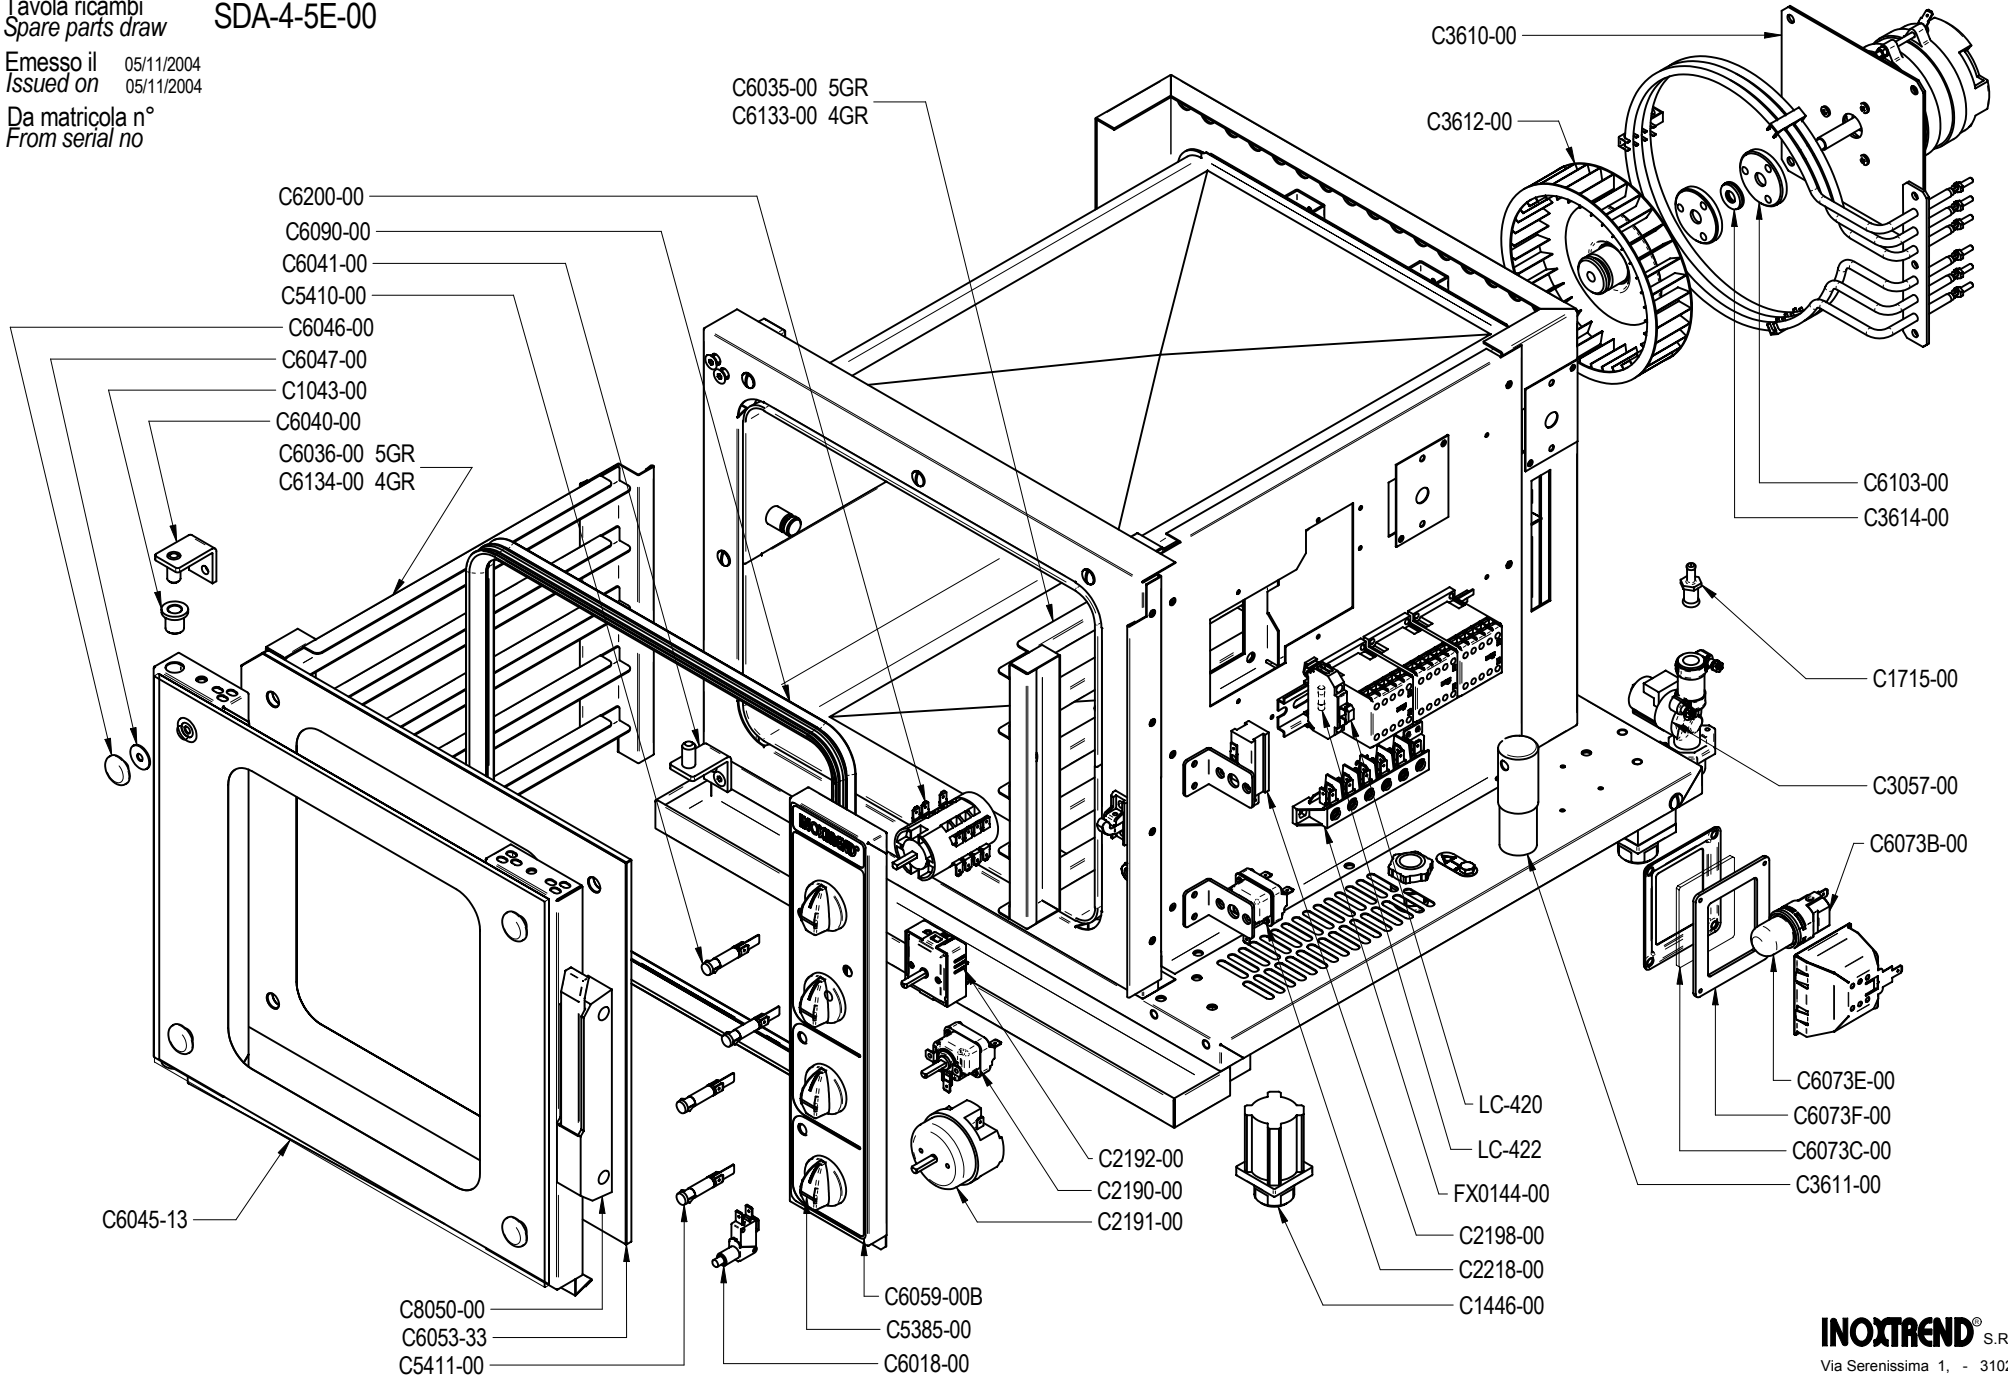

Tavola ricambi
Spare parts draw

SDA-4-5E-00

Emesso il 05/11/2004
Issued on 05/11/2004

Da matricola n°
From serial no

INOXTREND S.R.L.
Via Serenissima 1, - 31025
S. LUCIA DI PIAVE (TV)