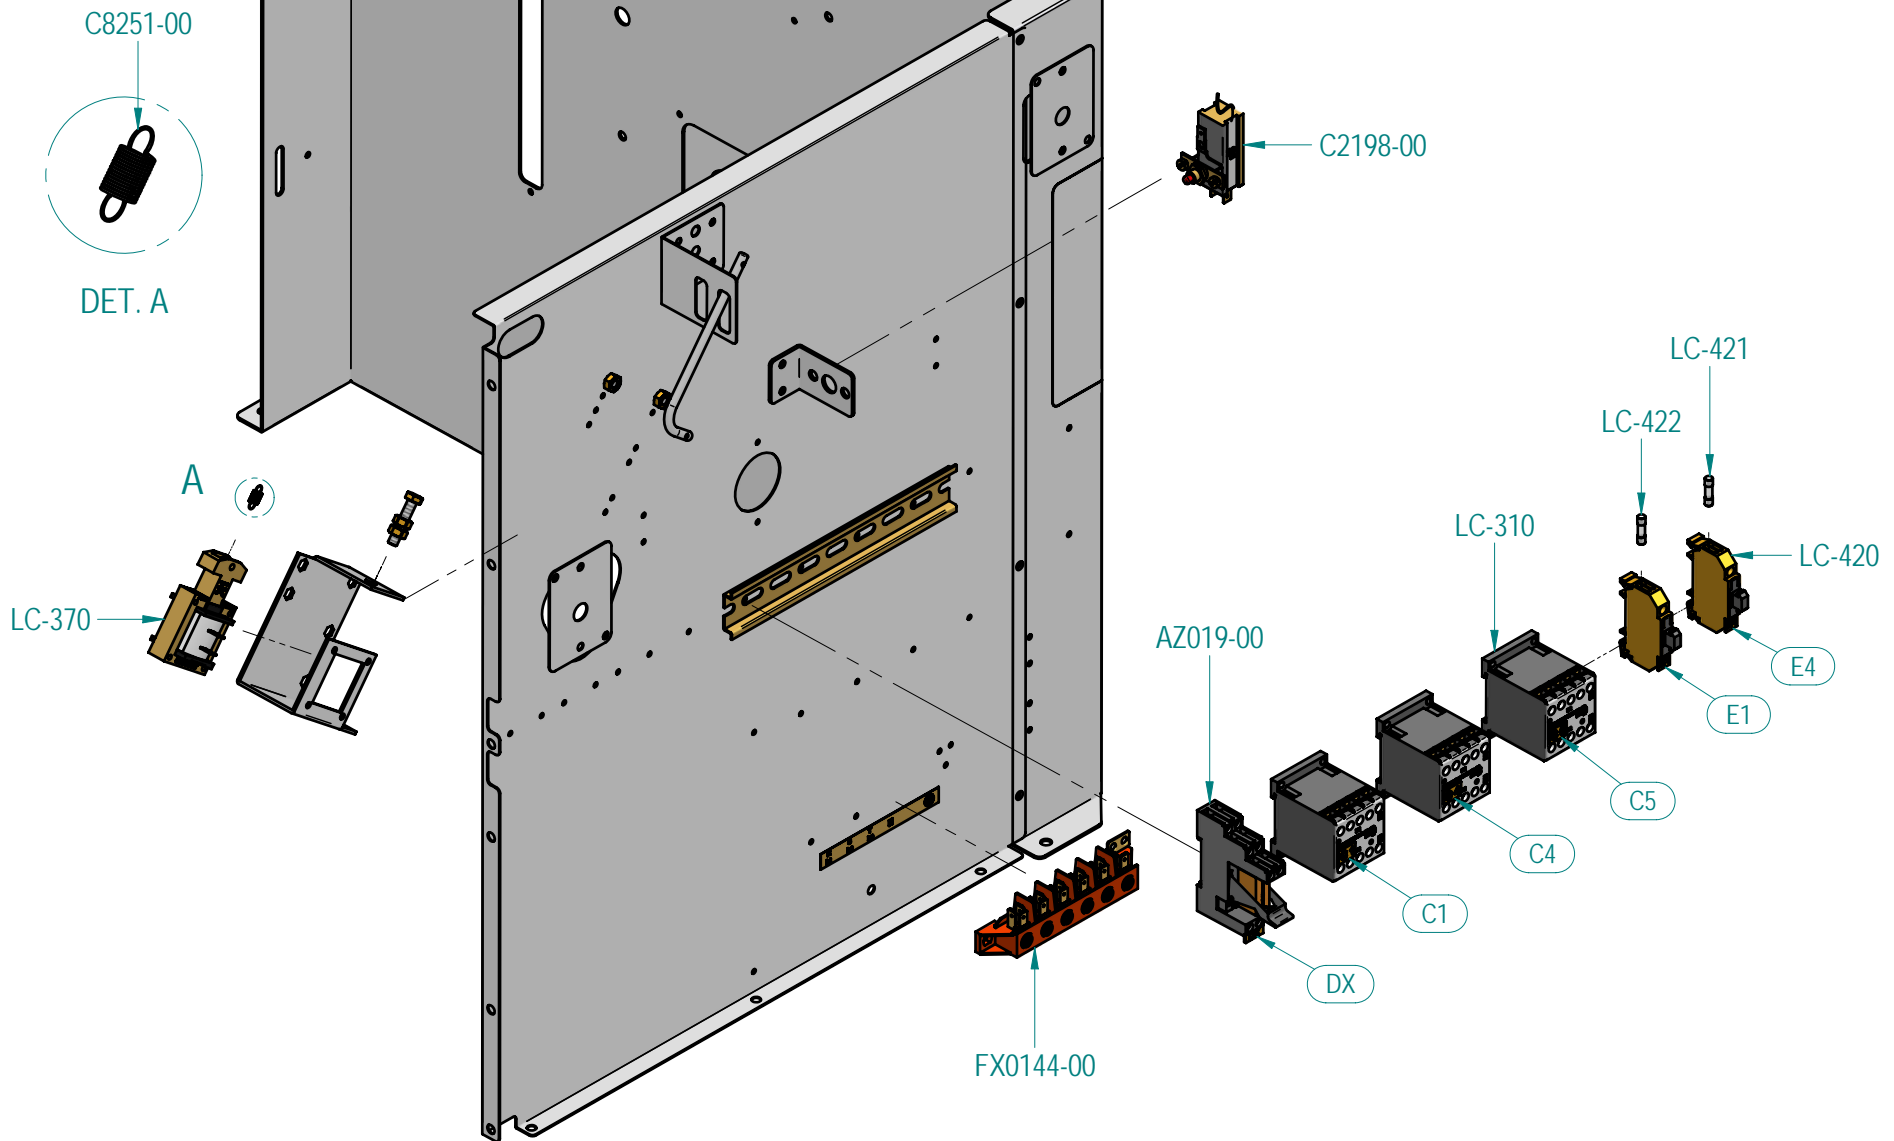

Ricambi alternativi / Alternative spare parts		
Codice/Code	Descrizione/Description	In caso di / in case of
C2902-00	MOTORE 1020 0,37 KW 2-4P 400 V TRIF. 50/60 Hz	doppia velocità / double speed motor

- C6046-00
- C5228-13/N
- C6047-00
- C5194-00
- C5223-00

C8114-90