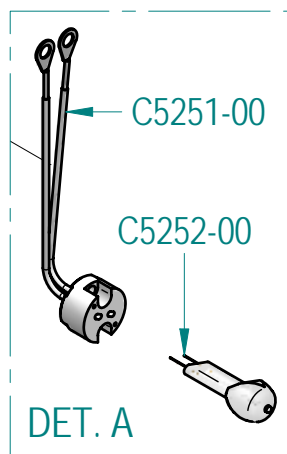

Ricambi alternativi / Alternative spare parts		
Codice/Code	Descrizione/Description	In caso di / in case of
C2902-00	MOTORE 1020 0,37 KW 2-4P 400 V TRIF. 50/60 Hz	doppia velocità / double speed motor

- C6046-00
- C5228-13/N
- C6047-00
- C5194-00
- C5223-00

C8114-90