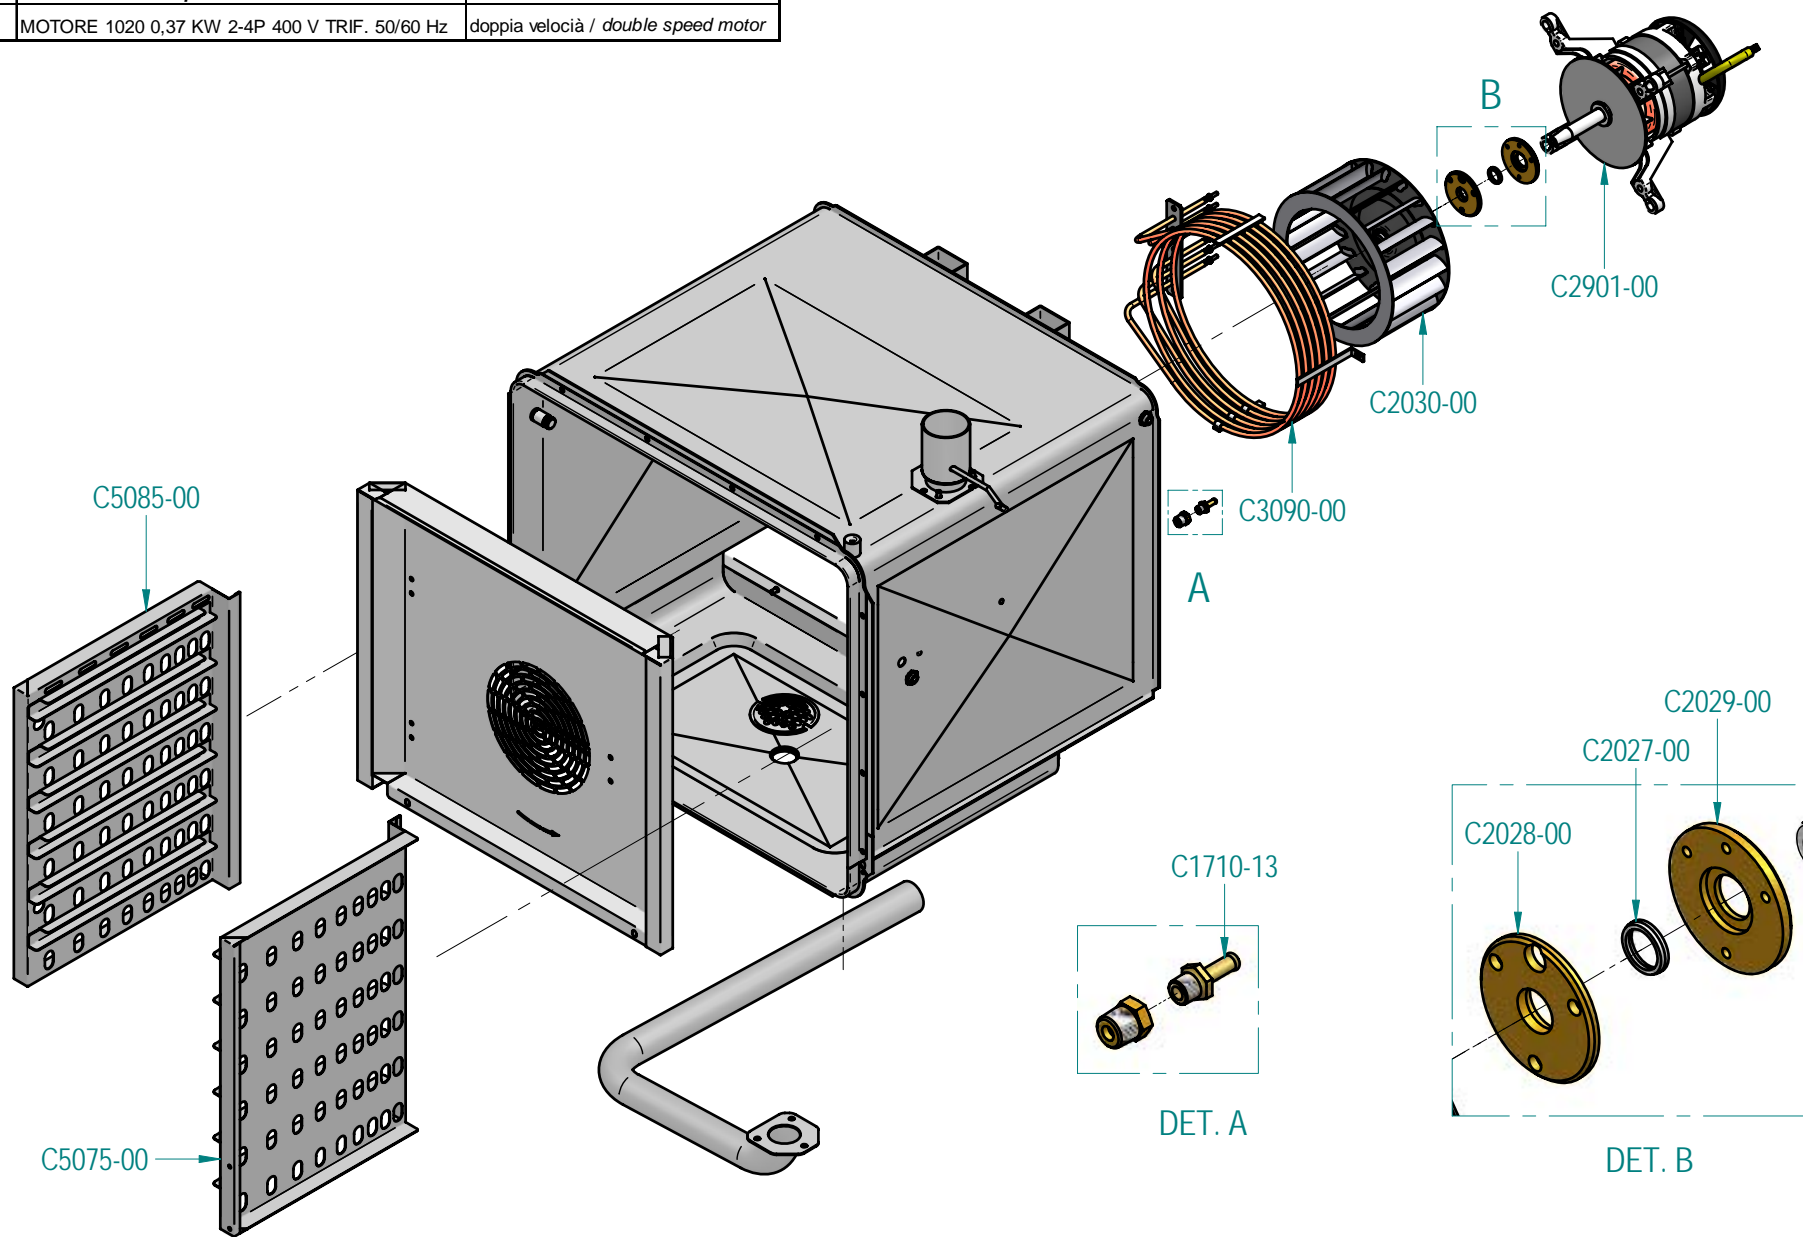

Ricambi alternativi / Alternative spare parts		
Codice/Code	Descrizione/Description	In caso di / in case of
C2902-00	MOTORE 1020 0,37 KW 2-4P 400 V TRIF. 50/60 Hz	doppia velocità / double speed motor

- C6046-00
- C5228-13/N
- C6047-00
- C5194-00
- C5223-00

C8114-90