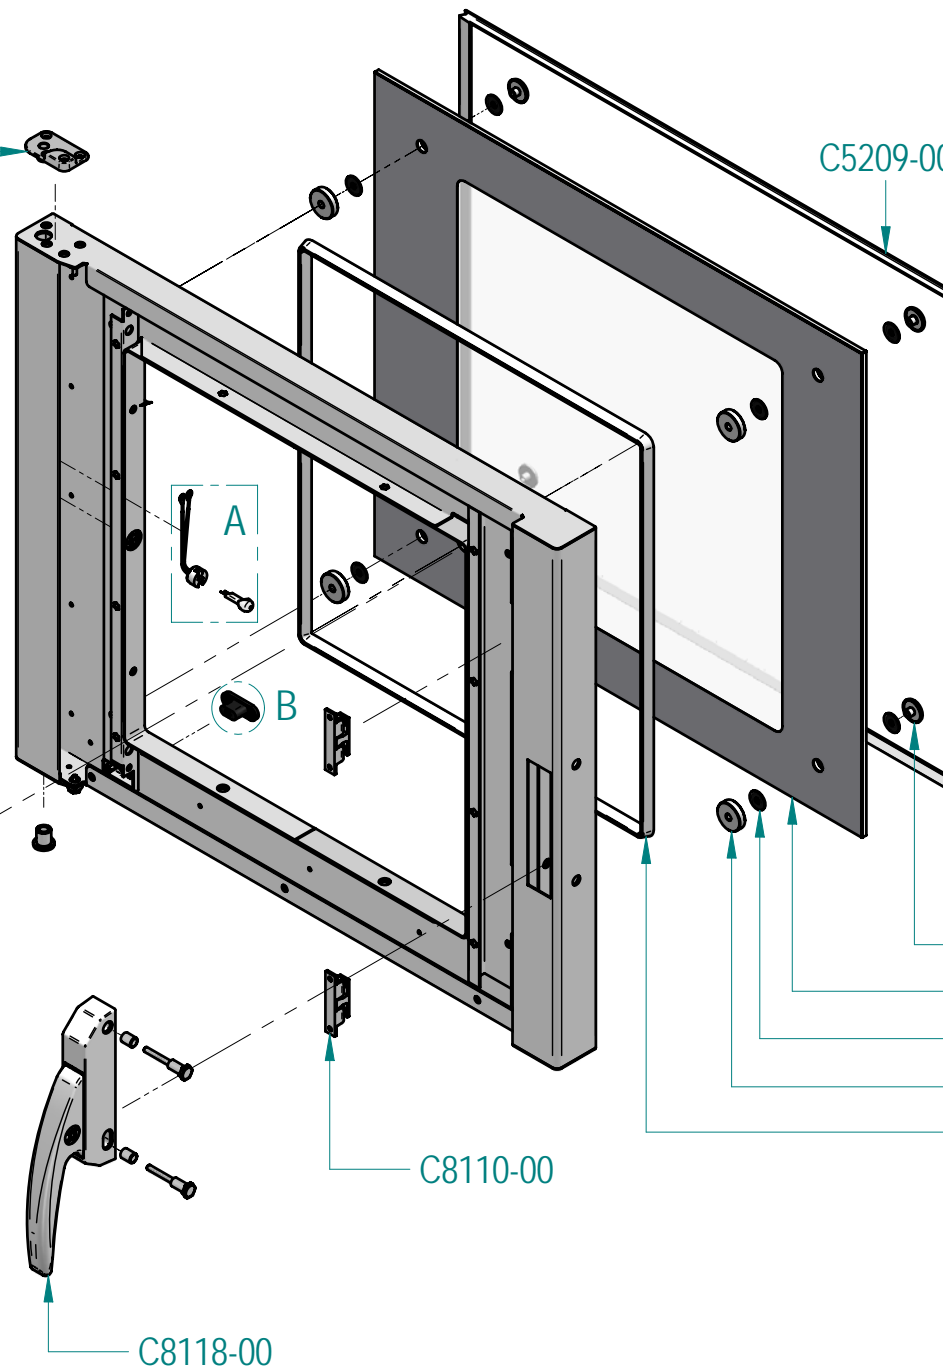

Ricambi alternativi / Alternative spare parts		
Codice/Code	Descrizione/Description	In caso di / in case of
C2902-00	MOTORE 1020 0,37 KW 2-4P 400 V TRIF. 50/60 Hz	doppia velocità / double speed motor

- C6046-00
- C5228-13/N
- C6047-00
- C5194-00
- C5223-00

C8114-90