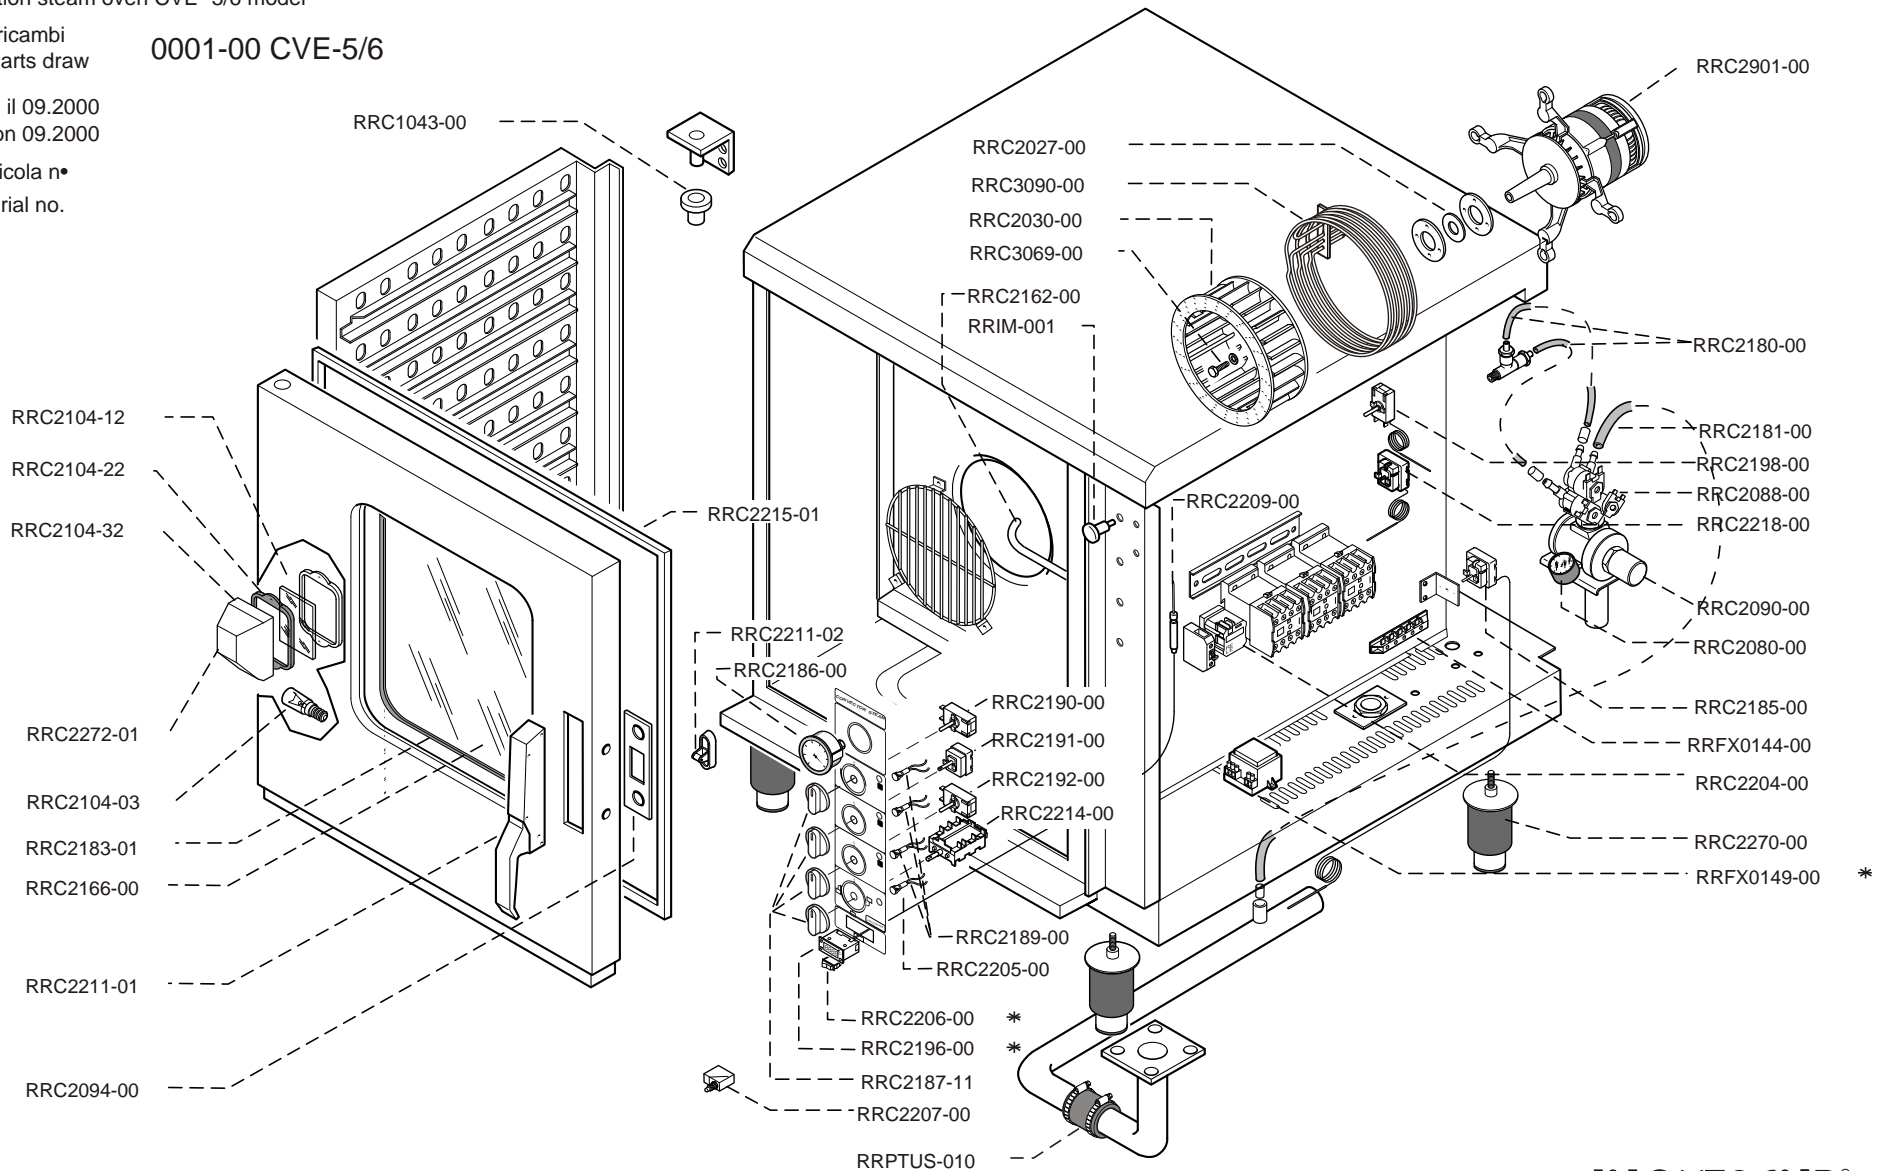

CONVECTORSTEAM

Forno convezione vapore md. CVE-5/6
 Convection steam oven CVE- 5/6 model

Tavola ricambi
 Spare parts draw 0001-00 CVE-5/6

Emesso il 09.2000
 Issued on 09.2000

Da matricola n°
 From serial no.

Note : * Accessori a richiesta
 Notes: * Accessories on request

INOXTREND® S.R.L.
 Via Serenissima 1, - 31025
 S. Lucia di Piave (TV) Italy