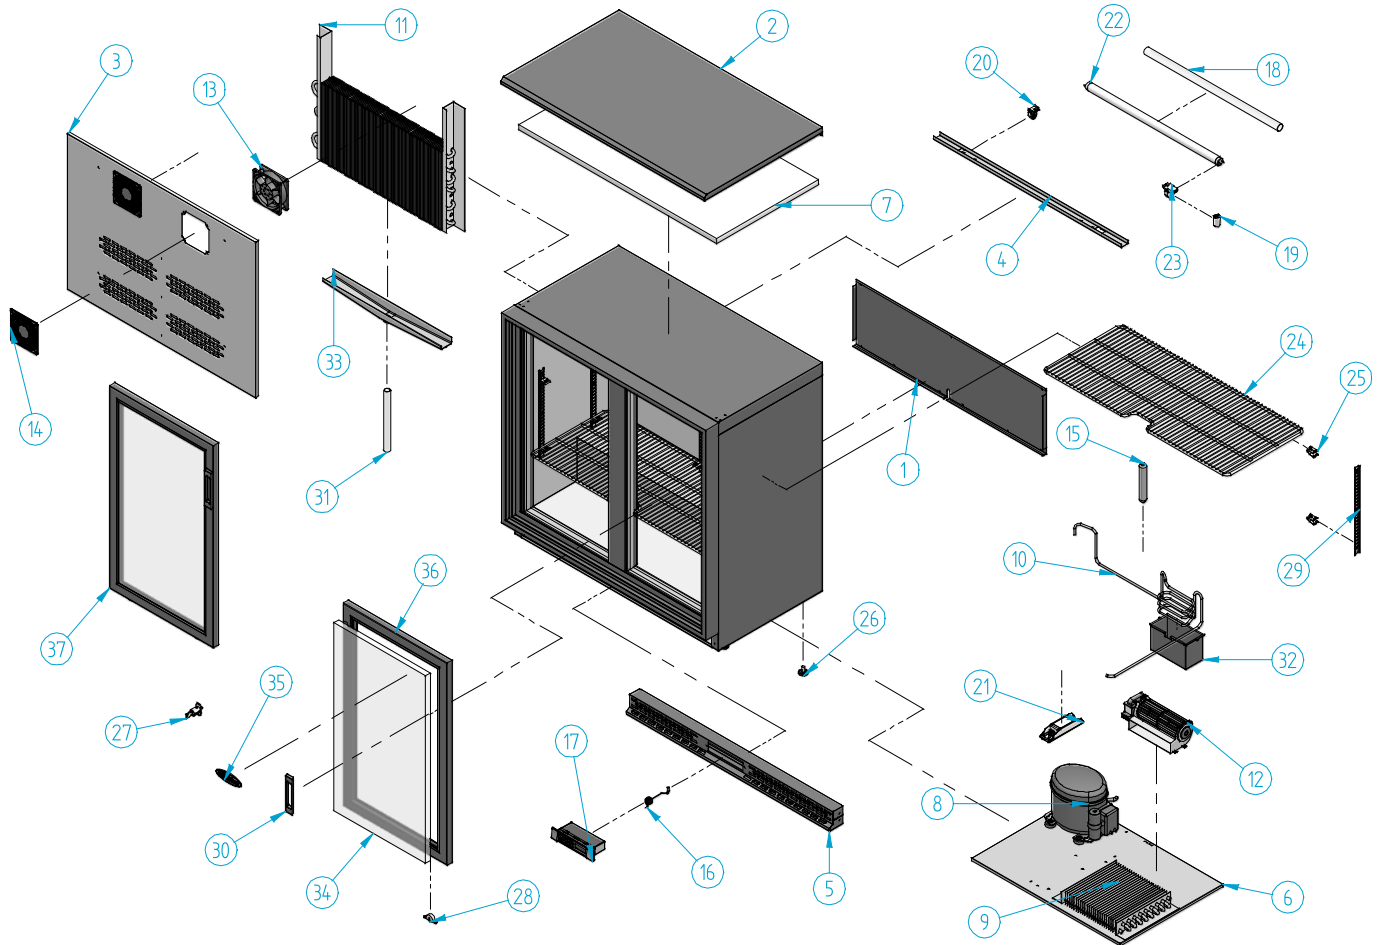

EV 250 PC

Nº	Código	Descripción	Cantidad
1	10NEV2506	TAPA TRASERA EV 250	1
2	10NEV2509	TAPA TECHO EV 250 CORRED	1
3	10NEV2529	PROTECT. EVAP. EV 250	1
4	10NEV2555	PANT TUBO FLUOR EV 250 PT	1
5	10NEV2565	C/MANDOS EV 250 CORRED	1
6	10NEV3557	BANCADA EV 350 PT	1
7	202X39	POLIEST.875X450X20 Q.20	1
8	301D03sp4	COMPRESOR GL60TG 1/5 R134a	1
9	302X13	CONDENSADOR EV 350 PT	1
10	302XEV	SERPENTIN EV 150	1
11	303A11	EVAP.GRAV. EV 250 PS	1
12	304X25	TURB. TANGOZO6/0018A22-2524-16	1
13	304X26	MOTOVENT, PAPST 4650 N CABLE LZ 120	2

Nº	Código	Descripción	Cantidad
14	304X27	REJILLA MOTOVENT, EBM LZ30-5	2
15	305X02	FILTRO 30 GR. 1/4X1/4 R-134a	1
16	308X04	SONDA MICROPROC. NTC	1
17	308X23	MICROPROC. 1 RELE Xw20L	1
18	401X01	AKD TUBO 18 w	1
19	401X07	CEBADOR 4-80 w FS-11	1
20	401X12	PORTA-TUBOS (REF. 249/TS)	1
21	401X14	REACTANCIA 18-20W IECNH 2022)	1
22	401X20	TUBO FLUOR, 18 w LDJ. 590 mm 26 D	1
23	401X28	PORTA-TUBOS +P/CEBADOR 249/TCR	1
24	502X28	PARRILLA EV 250 PD	2
25	506x08	SOPORTE CREMALLERA	10
26	506X24	REGULADOR M10	4

Nº	Código	Descripción	Cantidad
27	506X40	CERRADURA REF 147 NPS 109 LLAVE	1
28	506X67	RODILLO DESLIZAMIENTO MARRÓN	4
29	506X68	CREMALLERA INOX	5
30	506X72	TIRADOR PUERTA	2
31	602X20	GOMA DESAGÜE 18 x 22 mm	1
32	603X119	PROT.MICROP.NEGRO IGNIFUGO	1
33	603X120	BANDEJA DESAGÜE EVAP 840x50mm	1
34	604E10	TERMOPAN EV 6-10-4 720X405 CORR	2
35	901X57	MARCA INFRICO RELIEVE 115x40 ROJO	1
36	PUEEV250PC	PUERTA EXP VERT 250 CORRED DCH	1
37	PUEEV25IPE	PUERTA EXP VERT 250 CORRED IZQ	1