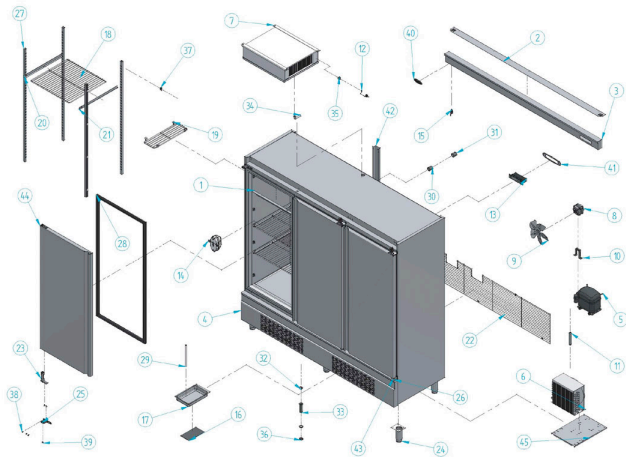

AN 1603 T/F

Nº	Código	Descripción	Cantidad
1	7001051	REJILLA VENT. EVAPORADOR AN	3
2	7001052	REJILLA VENT. COMPRESOR AN 1600	1
3	7001067	COMPRESOR AN 1600	1
4	7001069	REJILLA VENT. DRI. AN 1600	1
5	301008	COILPHEXOR 500 130A	1
6	302020	CONDENSADOR 90G. CON DRIPE	1
7	301005	EVAPORADOR AN 1600	1
8	504002	MOTOBOMB. 10W H. 88 C. 250	1
9	504002	PLATA 250 mm	1
10	504000	PNE GRANDE 185 mm	1
11	305002	FILTRO 30.00. 100X70. R-134a	1
12	300004	SEDA MICROFIBRA. NTE	2
13	300001	PROTECTOR 2 REJE	1
14	403006	APORTE CUAL. C/P. REF. 1400 G.	2
15	405000	PIEDRO DE PUERTA	3

Nº	Código	Descripción	Cantidad
16	400002	PLACA RESIST. 200 w TERMOST.	1
17	502025	BANDEJA CAVF. ABVINT. 300 x 190	1
18	502022	PARRILLA AN 1600 PLUS I	9
19	502021	DUPLP. PARRILLA AN	6
20	503002	UBA PARRILLA AN 1600 (521 mm I)	9
21	503007	UBA PARRILLA AN 1600 (521 mm I)	9
22	504003	REJILLA INF. UL. COME. AN 1600	1
23	504003	ESCARA PUERTA	6
24	504002	PATA RES. APORTE 2 PLEGABLE	6
25	504004	SOPORTE RESACERA CORDON	2
26	504005	SOPORTE RESACERA CORDON	4
27	600050	SOPORTE PARRILLA BULO 03	12
28	602002	BURETE GRANDE AN 637 X 1596	3
29	602025	CONJA DESARAC. 1/4 x 10 mm	1
30	603026	PASA PULOS B/TORROR	1