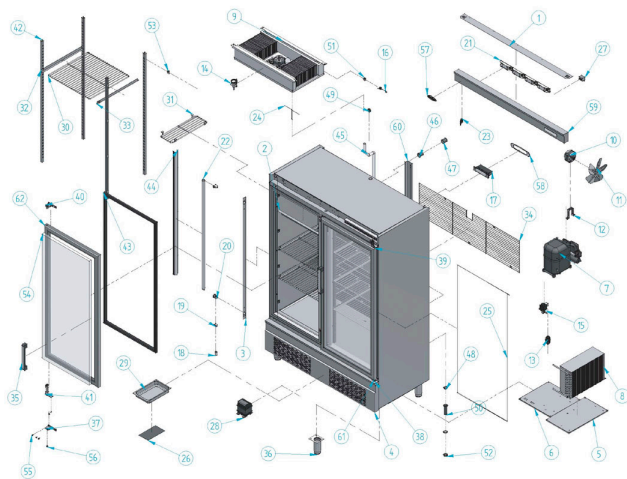

AN 1002 BT CR

Nº	Código	Descripción	Cantidad
1	048056	RE. JILIA VENT. C/ARMARIOS AN 1000	1
2	048058	RE. JILIA VENT. C/ARMADOR AN	2
3	048063	SEP. BARR. PARRILLA	4
4	048060	RE. JILIA VENT. DEL. AN 1000	1
5	048062	DINAMERA AN 1000 BT CR (C/DM)	1
6	048061P	DINAMERA AN 1000 BT CR (C/DM)	1
7	048067	COMPRESOR JORREA R.22350K	1
8	048077	CONDENS. TSG CON SORTE L.4400	1
9	048049	C/ARMADOR AN 1000 BT BT	1
10	048087	PIEDRAL. 150 H-80 D-250	1
11	048070	PARRA 250 mm	1
12	048070	PIE. BRANCO 104 mm	1
13	048053	DESHIEMEADOR CERAMICO	1
14	048055	VANILLA EXPANSON TUB. 6202095	1
15	048083	VALVULA SERVICIO CLASICA (VCL-107)	1
16	048064	SOMERA MICRODOL. NTC	2
17	048045	MICRODOL. 3 REJE. DEBIDA 3060L	1
18	401037	LEONARD. 400 W FS-11	4
19	401010	PIE'TA-DESHIEME. REF. 3641	1
20	401012	PIE'TA-TUBOS. REF. 265079	8
21	401017	RECTANGULO 36-40 W 95.1629	4

Nº	Código	Descripción	Cantidad
43	602002	SURTE TI. GRABER AN 631 X 1376	2
44	602033	PIEDR. PARRILLA N°2 1540 mm	4
45	602074	OPON. DESAIDE. 19 x 24 mm	1
46	603024	PAGA-MIROS INTERIOR	1
47	603025	PAGA-MIROS EXTERIOR	1
48	603077	TAPO. PARA DESAIDE 3/4	1
49	603077	PAGARRETE REF. 400 2200 METRO	1
50	603076	DESAIDE 3/4	1
51	603062	SOPORTE BARRIL	1
52	603074	TUBERIA 3/4 GAS	1
53	603077	SOPORTE 'U' DESHUMIDABLE	32
54	604070	CRISTAL. LATEX. 1957 x 516 x 26 mm	2
55	705028	TORNILLO. 4x16x6. DIM. 79x2. ANILLO	36
56	705063	TORNILLO. 6x16x6. DIM. 130x130. A-2	2
57	901057	PURGA INFRAROJOS SERVIDE 15x40 REJES	1
58	901058	PROTECT. INFRAROJOS FIO. A PLATA	1
59	0100809	C/ARMARIOS AN 1000	1
60	010088	PROTECT. BR. ASPIRACION AN	1
61	0100820BT	PUERTA CON PARRILLA. REF. 3641	1
62	0100820BT	PUERTA 103 GRANDE. REF. 3641	1