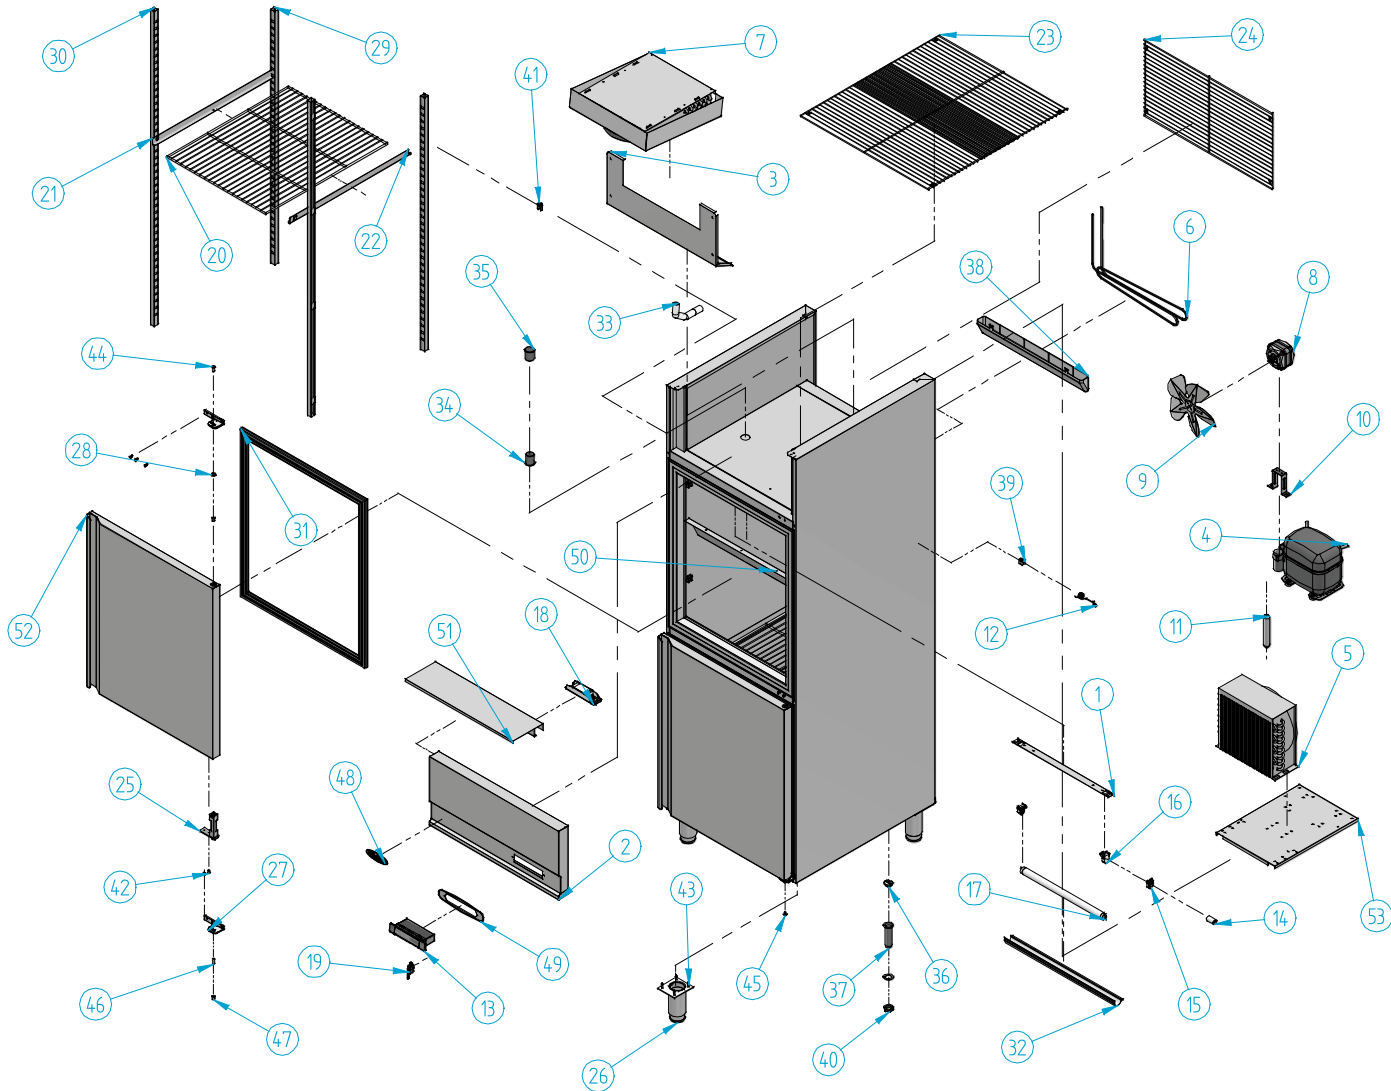

AGN 702

Nº	Código	Descripción	Cantidad
1	10AG7053	SOP. ILLUM. PANTALLA	1
2	10AG7080	L/MANDOS AGN 700	1
3	10KG7045	SOPORTE VENT. AGN 700 K+T	1
4	301D06	COMPRESOR 3/8 134A	1
5	302X09	CONDENSADOR 9X3 CON BAFLE	1
6	302X19	SERPENTIN AGN	1
7	303T13	EVAPORADOR AGN 700	1
8	304X01	MOTOVENT. 10W (H-88 D-250)	1
9	304X07	PALA 250 mm	1
10	304X10	PIE GRANDE (84 mm)	1
11	305X02	FILTRO 30 GR. 1/4X1/4 R-134a	1
12	308X04	SONDA MICROPROC. NTC	2
13	308X11	MICROPROC. 2 RELE	1
14	401X07	CEBADOR 4-80 W FS-11	1
15	401X10	PORTA-CEBADOR (REF.16/L)	1
16	401X12	PORTA-TUBOS (REF. 24/9/TS)	2
17	401X29	TUBO FLUIDR. 15 W L.D. 438 26 D	1
18	401X35	REACTANCIA 15 W IMS 1523)	1

Nº	Código	Descripción	Cantidad
19	405X10	MICRO DE PUERTA	1
20	502X14	PARRILLA 2/1 GN PLN 7/97	3
21	503X02	GUIA AGN K&T IZQ (641mm)	3
22	503X03	GUIA O2 AGN 641 mm	3
23	504X04	REJILLA SUP. U. COND. AGN 700	1
24	504X05	REJILLA INF. U. COND. AGN 700 Y 850	1
25	506X03	BISAGRA PUERTA	2
26	506X42	PATA REG. ARMARIOS 2 PULGADAS	4
27	506X55	SOPORTE BISAGRA DERECHO	3
28	506X56	TUERCA ANCLAJE	1
29	601K01	SOPORTE PARRILLA AGN K&T	2
30	601X56	SOPORTE PARRILLA	2
31	602A06	BURLETE AGN CHICA 631 x 738	2
32	602A35	PERFIL. PANTALLA N°2 583 mm	1
33	602X74	GOMA DESAGÜE 19 x 24 mm	1
34	603X124	PASA-MUROS INTERIOR	1
35	603X125	PASA-MUROS EXTERIOR	1
36	603X127	TAPON PARA DESAGUE 3/4	1