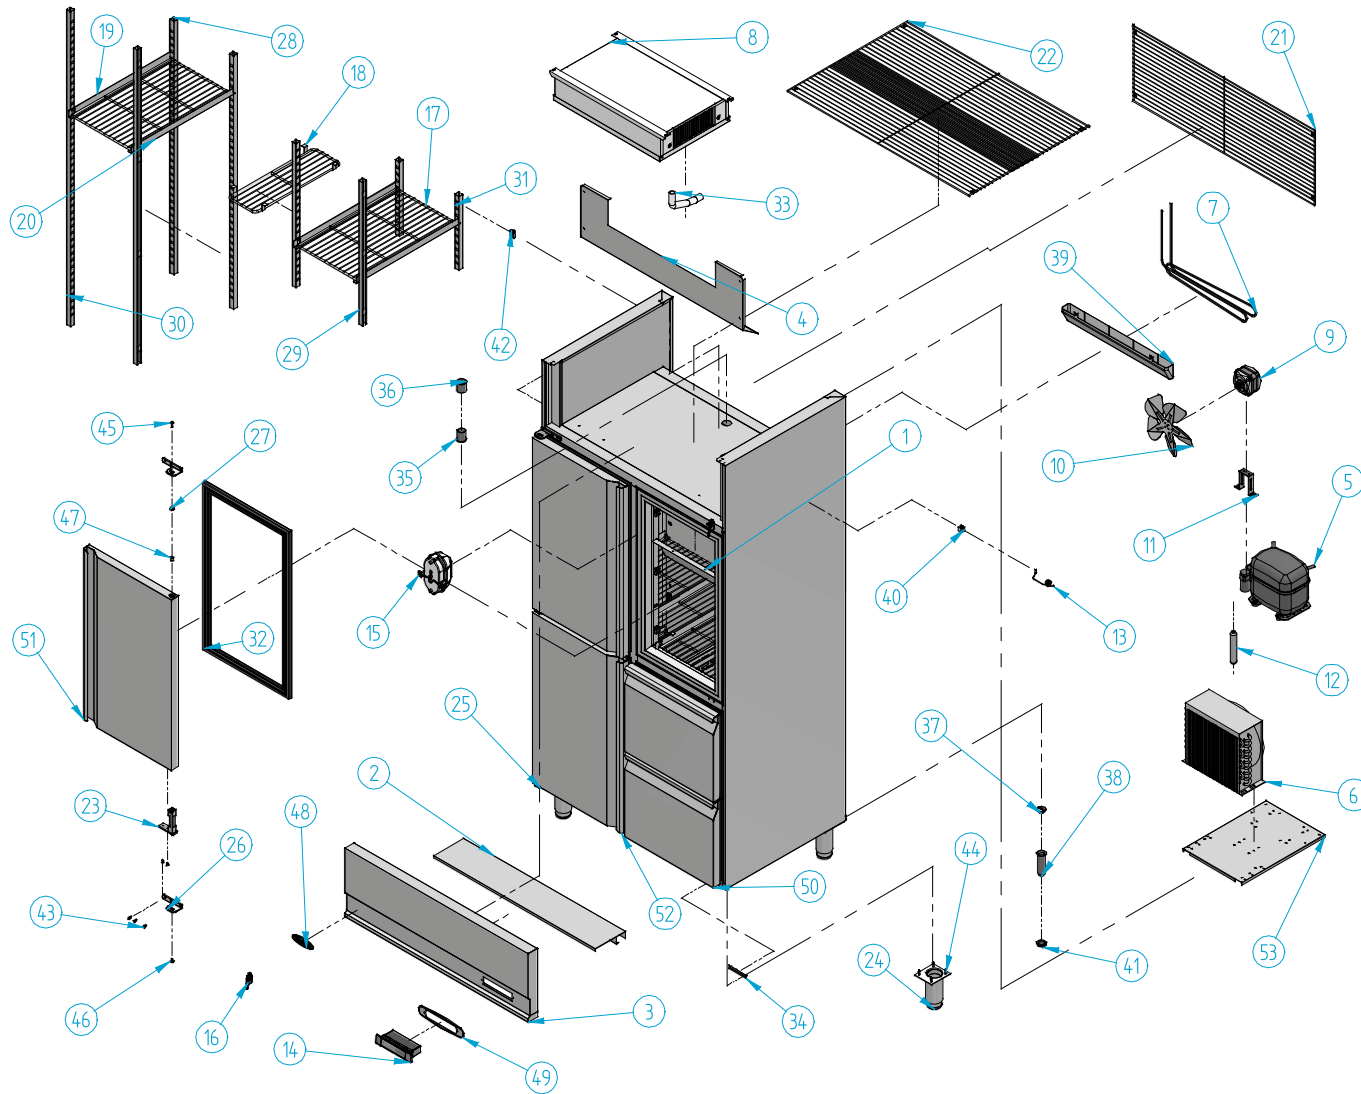

## AGN 642

Nº	Código	Descripción	Cantidad
1	10AG3049	REJILLA VENT. EVAP. AGN 300	2
2	10AG6050	PROTECT. INST. C/MANDOS AGN 600	1
3	10AG6080	C/MANDOS AGN 600	1
4	10KG6052	SOPORTE VENTILADOR AGN 600	1
5	301D06	COMPRESOR 3/8 134A	1
6	302X09	CONDENSADOR 9X3 CON BAFLE	1
7	302X19	SERPENTIN AGN	1
8	303T03	EVAP. TF - DF11 AN 1000	1
9	304X01	MOTOVENT. 10W (H-88 D-250)	1
10	304X07	PALA 250 mm	1
11	304X10	PIE GRANDE (84 mm)	1
12	305X02	FILTRO 30 GR. 1/4X1/4 R-134a	1
13	308X04	SONDA MICROPROC. NTC	2
14	308X11	MICROPROC. 2 RELE	1
15	401X06	APLIQUE OVAL C/P REF. 1400 G	1
16	405X10	MICRO DE PUERTA	2
17	502X12	PARRILLA GASTRONORM 1/1	5
18	502X21	SUPLER. PARRILLA AN	2

Nº	Código	Descripción	Cantidad
19	503X15	GUIA 01 550 m/m (BMGN)	5
20	503X20	GUIA 02 550 m/m (BMGN)	5
21	504X17	REJILLA INF. U. COND. AGN 600	1
22	504X18	REJILLA SUP. U. COND. AGN 600	1
23	506X03	BISAGRA PUERTA	3
24	506X42	PATA REG. ARMARIOS 2 PULGADAS	4
25	506X54	SOPORTE BISAGRAS IZQUIERDO	3
26	506X55	SOPORTE BISAGRA DERECHO	2
27	506X56	TUERCA ANCLAJE	2
28	601K01	SOPORTE PARRILLA AGN K&T	2
29	601X122	SOPORTE PARRILLA	2
30	601X56	SOPORTE PARRILLA	2
31	601X59	SOPORTE PARRILLA BAJO 08	2
32	602A46	BURLETE AGN 738 x 426	3
33	602X74	GOMA DESAGUE 19 x 24 mm	1
34	603X110	TAPADERA TORNILLOS BISAGRAS	1
35	603X124	PASA-MUROS INTERIOR	1
36	603X125	PASA-MUROS EXTERIOR	1