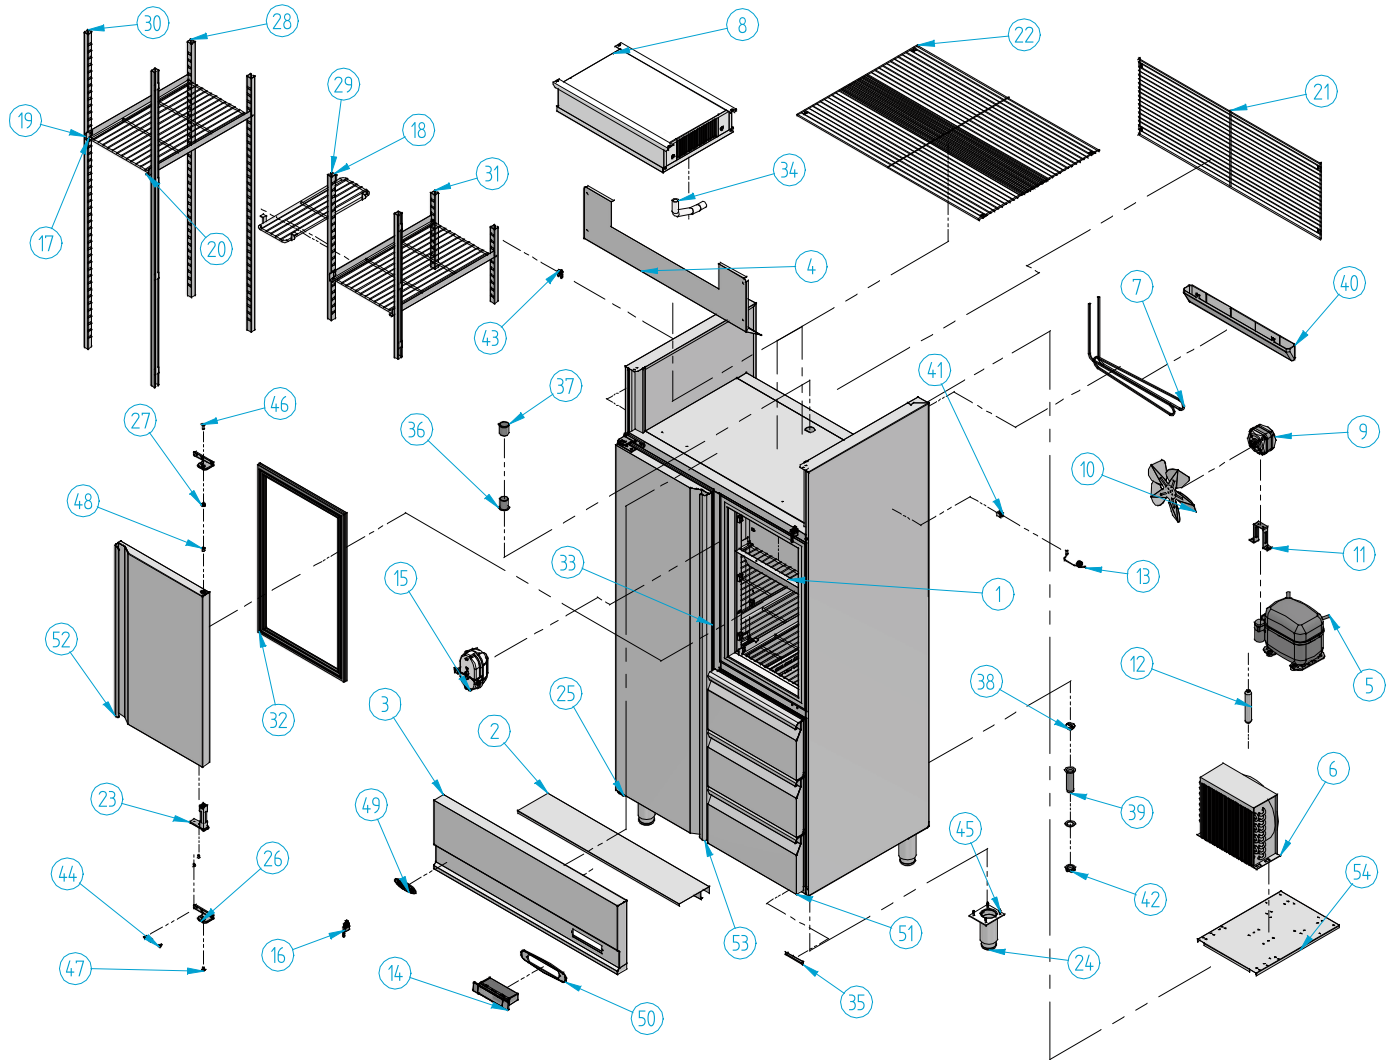

AGN 633

Nº	Código	Descripción	Cantidad
1	10AG3049	REJILLA VENT. EVAP. AGN 300	2
2	10AG6050	PROTECT. INST. C/MANDOS AGN 600	1
3	10AG6080	C/MANDOS AGN 600	1
4	10K66052	SOPORTE VENTILADOR AGN 600	1
5	301D06	COMPRESOR 3/8 134A	1
6	302X09	CONDENSADOR 9X3 CON BAFLE	1
7	302X19	SERPENTIN AGN	1
8	303T03	EVAP. TF - DF11 AN 1000	1
9	304X01	MOTOVENT. 10W IH-88 D-250I	1
10	304X07	PALA 250 mm	1
11	304X10	PIE GRANDE (84 mm)	1
12	305X02	FILTRO 30 GR. 1/4X1/4 R-134a	1
13	308X04	SONDA MICROPROC. NTC	2
14	308X11	MICROPROC. 2 RELE	1
15	401X06	APLIQUE OVAL C/P REF. 1400 G	1
16	405X10	MICRO DE PUERTA	2
17	502X12	PARRILLA GASTRONORM 1/1	5
18	502X21	SÚPLEM. PARRILLA AN	2

Nº	Código	Descripción	Cantidad
19	503X15	GUIA 01 550 m/m (BMGN)	5
20	503X20	GUIA 02 550 m/m (BMGN)	5
21	504X17	REJILLA INF. U. COND. AGN 600	1
22	504X18	REJILLA SUP. U. COND. AGN 600	1
23	506X03	BISAGRA PUERTA	3
24	506X42	PATA REG. ARMARIOS 2 PULGADAS	4
25	506X54	SOPORTE BISAGRAS IZQUIERDO	2
26	506X55	SOPORTE BISAGRA DERECHO	2
27	506X56	TUERCA ANCLAJE	1
28	601K01	SOPORTE PARRILLA AGN K&T	2
29	601X122	SOPORTE PARRILLA	2
30	601X56	SOPORTE PARRILLA	2
31	601X59	SOPORTE PARRILLA BAJO 08	2
32	602A46	BURLETE AGN 738 x 426	1
33	602A47	BURLETE AGN 1542 x 426	1
34	602X74	GOMA DESAGÜE 19 x 24 mm	1
35	603X110	TAPADERA TORNILLOS BISAGRAS	1
36	603X124	PASA-MUROS INTERIOR	1