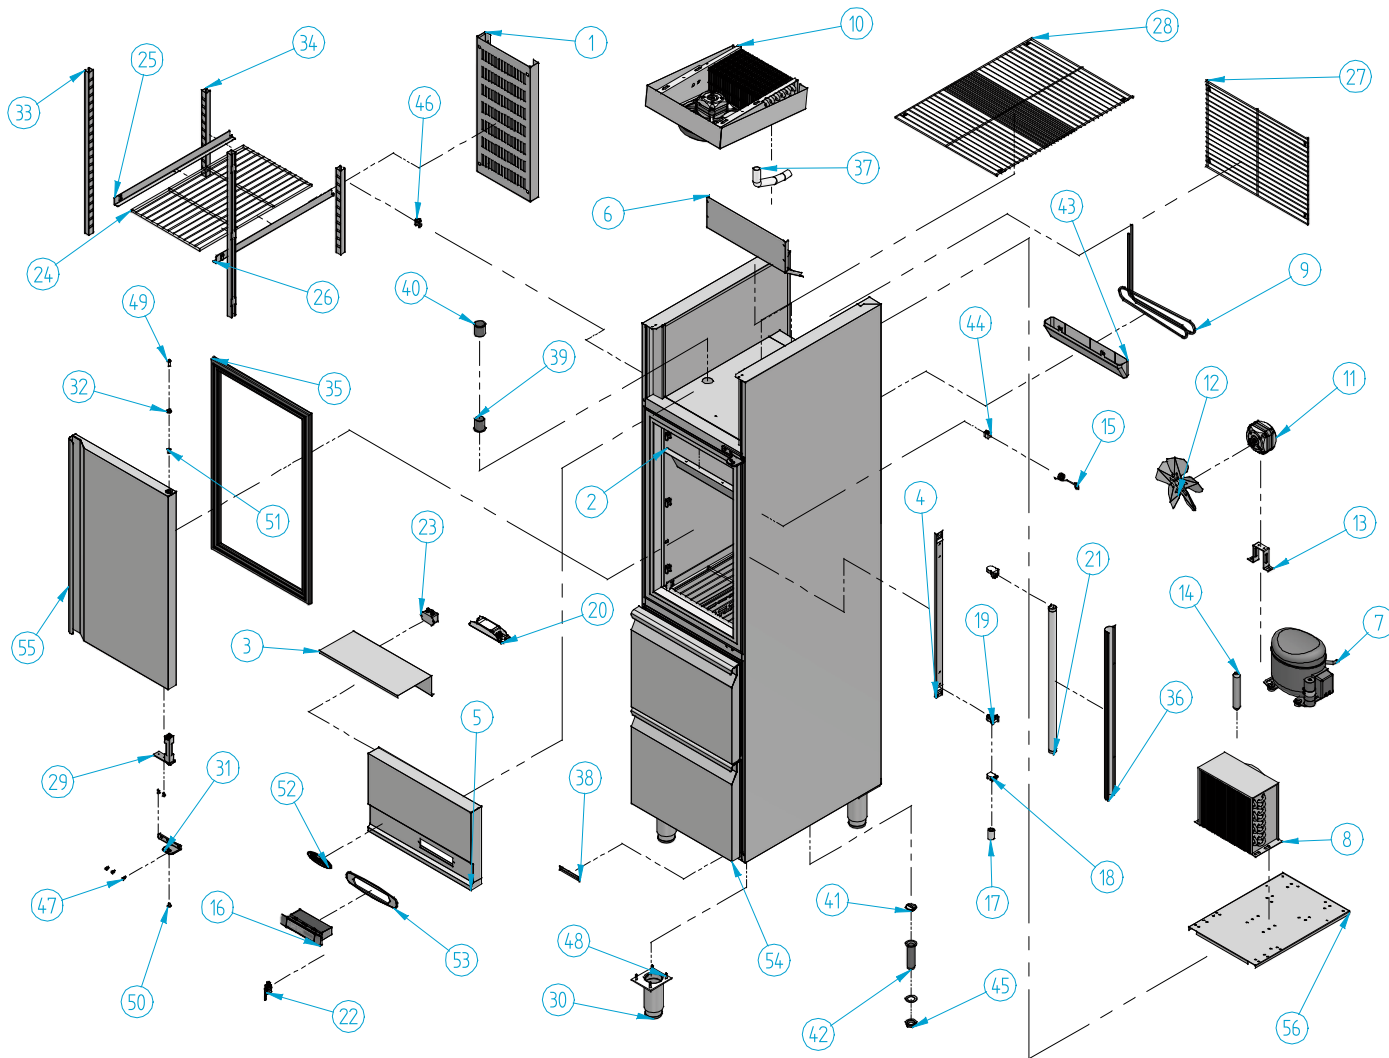

AGN 322

Nº	Código	Descripción	Cantidad
1	10AG3027	POSTIZO INTERIOR AGN 300	1
2	10AG3049	REJILLA VENT. EVAP. AGN 300	1
3	10AG3050	PROTECT. INST. C/MANDOS AGN 300	1
4	10AG3054	SOP. ILLUM. PANTALLA	1
5	10AG3080	C/MANDOS AGN 300	1
6	10KG3052	SOPORTE VENT. AGN 300	1
7	301D04	COMPRESOR 1/4 R134a	1
8	302X05	CONDENSADOR 8X3 CON BAFLE	1
9	302X20	SERPENTIN AGN 300	1
10	303A13	EVAP. TF. MOD AGN 300	1
11	304X02	MOTOVENT, 5W, I/H-75 D-200I	1
12	304X06	PALA 200 mm	1
13	304X09	PIE MEDIANO (72 mm)	1
14	305X02	FILTRO 30 GR. 1/4X1/4 R-134a	1
15	308X04	SONDA MICROPROC. NTC	2
16	308X11	MICROPROC. 2. RELE	1
17	401X07	CEBADOR 4-80 W FS-11	1
18	401X10	PORTA-CEBADOR (REF.16/L)	1
19	401X12	PORTA-TUBOS (REF. 24/9/TS)	2