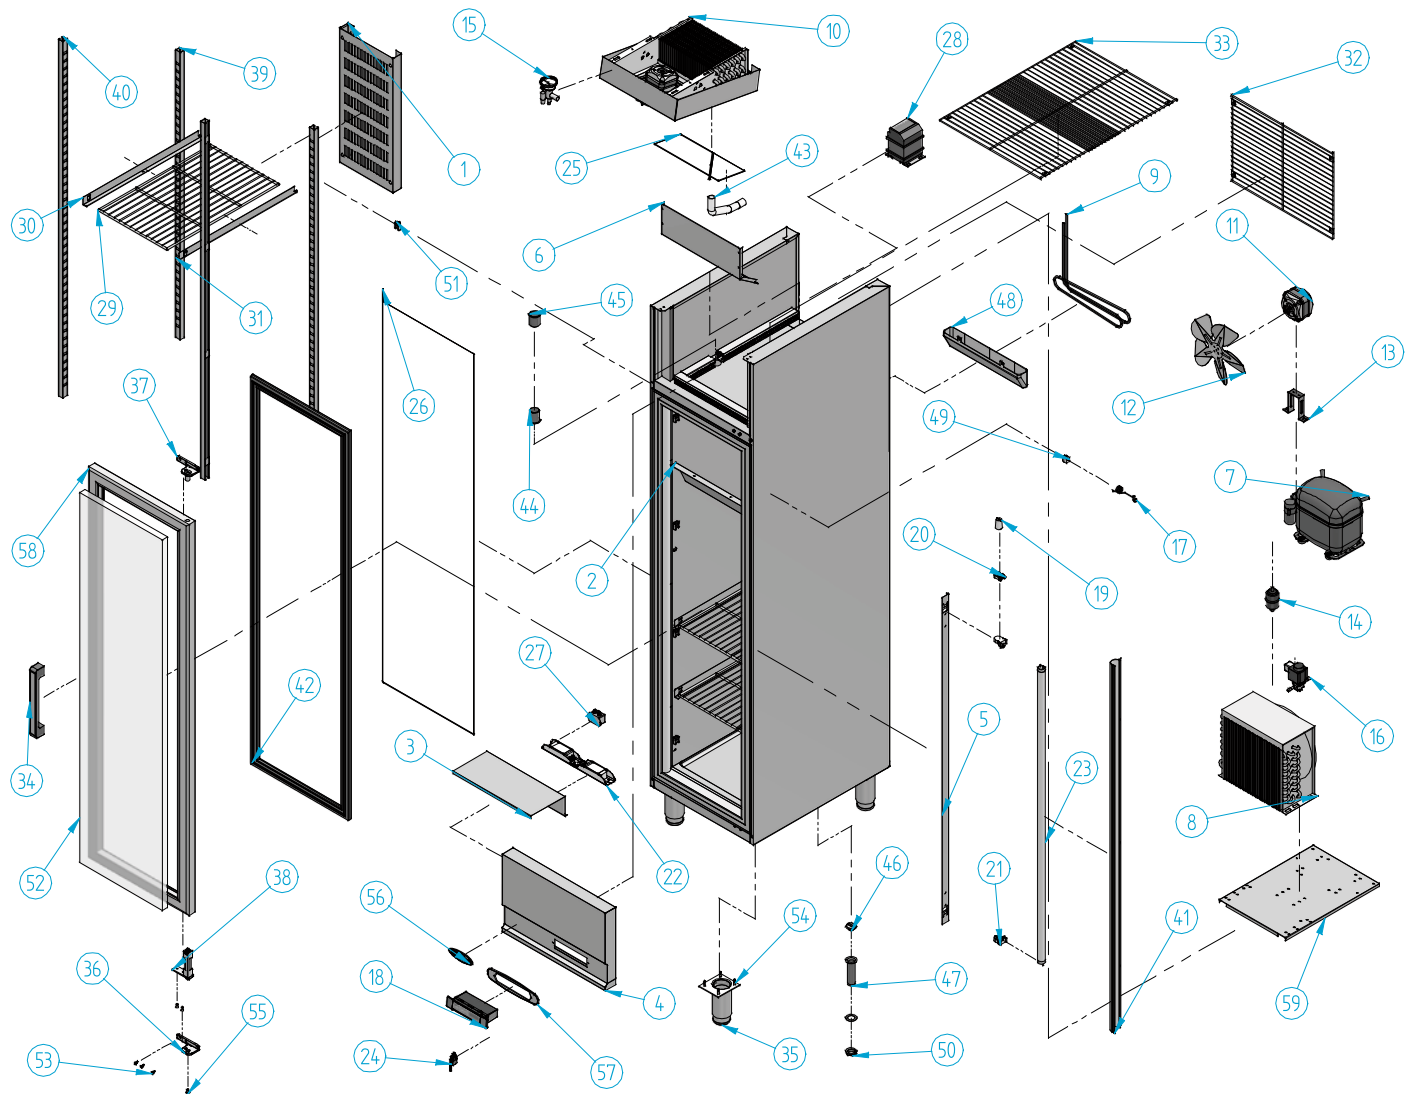

AGN 301 BT CR

Nº	Código	Descripción	Cantidad
1	10AG3027	POSTIZO INTERIOR AGN 300	2
2	10AG3049	REJILLA VENT. EVAP. AGN 300	1
3	10AG3050	PROTECT. INST. C/MANDOS AGN 300	1
4	10AG3080	C/MANDOS AGN 300	1
5	10AN1063	PANTALLA SUJEC. TUBO FLUORESC.	2
6	10KG3052	SOPORTE VENT. AGN 300	1
7	301D15	COMPRESOR 1/2 R404a	1
8	302X10	CONDENSADOR 9X4 CON BAFLE	1
9	302X20	SERPENTIN AGN 300	1
10	303T14	EVAPORADOR AGN 300 BT	1
11	304X01	MOTOVENT. 10W (H-88 D-250)	1
12	304X07	PALA 250 mm	1
13	304X10	PIE GRANDE (84 mm)	1
14	305X03	DESHIDRATADOR CERAMICO	1
15	305X05	VALVULA EXPANSION TUB. 68U2095	1
16	308X03	Valvula Solenoide Danfoss EVO-101	1
17	308X04	SONDA MICROPROC. NTC	2
18	308X05	MICROPROC. 3 RELE DIXELL XW60L	1
19	401X07	CEBADOR 4-80 W FS-11	2
20	401X10	PORTA-CEBADOR (REF.16/L)	2