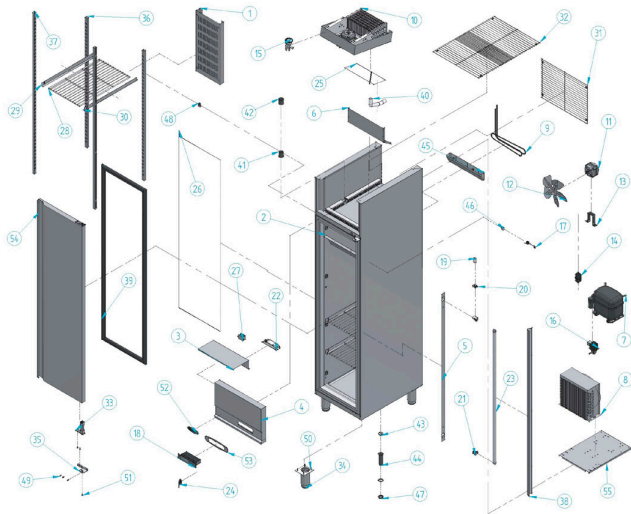

AGN 301 BT

Nº	Código	Descripción	Cantidad
1	10463027	POSTERIO INTERIOR AEN 300	2
2	10463040	REJILLA VENT. EXTER. AEN 300	1
3	10463050	PROTECT. INST. COMPRESOR AEN 300	1
4	10463058	COMPRESOR AEN 300	1
5	10463063	PANELLA SILEC. TUBO FRIGORÍFICO	1
6	10463052	SEPORTE VENT. AEN 300	1
7	302074	COMPRESOR 300 B-426 A	1
8	302089	CONDENSADOR 300 CON BARRIL	1
9	302020	SUPERFICIE AEN 300	1
10	302076	EVAPORADOR AEN 300 BT	1
11	304001	MO-TRAVERT. 30W H1-80 B-2501	1
12	304007	PISTA 250 mm	1
13	304070	PIE GRANDE Ø84 mm	1
14	305083	EXTERMINADOR EMPAQUETADO	1
15	305085	MANIFOLD EXPANSION TUB. ARGENTIS 5	1
16	306203	Medida Selección Danfoss EVO-101	1
17	306204	SONDA MICROPRO. NITE	2
18	306205	PROTECTOR 3 REJES EXTER. Ø60x110	1
19	427007	CEBADERO 4-80 W PS-II	1

Nº	Código	Descripción	Cantidad
20	427010	PERFOR. CEBADERO Ø87 75x11	1
21	427012	PERFOR. TUBOS REFR. 250/170	2
22	427017	REACTIVADOR 36-40 W PS. 36/29	1
23	427025	TUBO FILTRO. 30W L.E. 1200 mm 2x Ø	1
24	427019	MARCA DE PUERTA	1
25	400025	REJES. INT. VENT. DESHIELO AEN	1
26	400029	REJES. INT. VENT. AEN 301 BT	1
27	427014	FILTRO MENCAS 250 Y 3A FEN-32	1
28	502022	PANELLA GASTRONOMY 11"	3
29	502035	ELSA Ø1 556 mm Ø80x81	3
30	502020	ELSA Ø2 550 mm Ø80x80	3
31	504025	REJILLA INF. L. COND. AEN 300	1
32	504014	REJILLA SUP. L. COND. AEN 300	1
33	500003	DESAGUA PUERTA	1
34	506042	PATA REC. APERTURAS 2 PULGADAS	4
35	500025	SEPORTE BEBIDA DERECHO	2
36	607001	SEPORTE PARRILLA AEN 301 BT	2
37	607006	SEPORTE PARRILLA	2
38	607034	FERRIL PARRILLA Ø7 501 mm	1