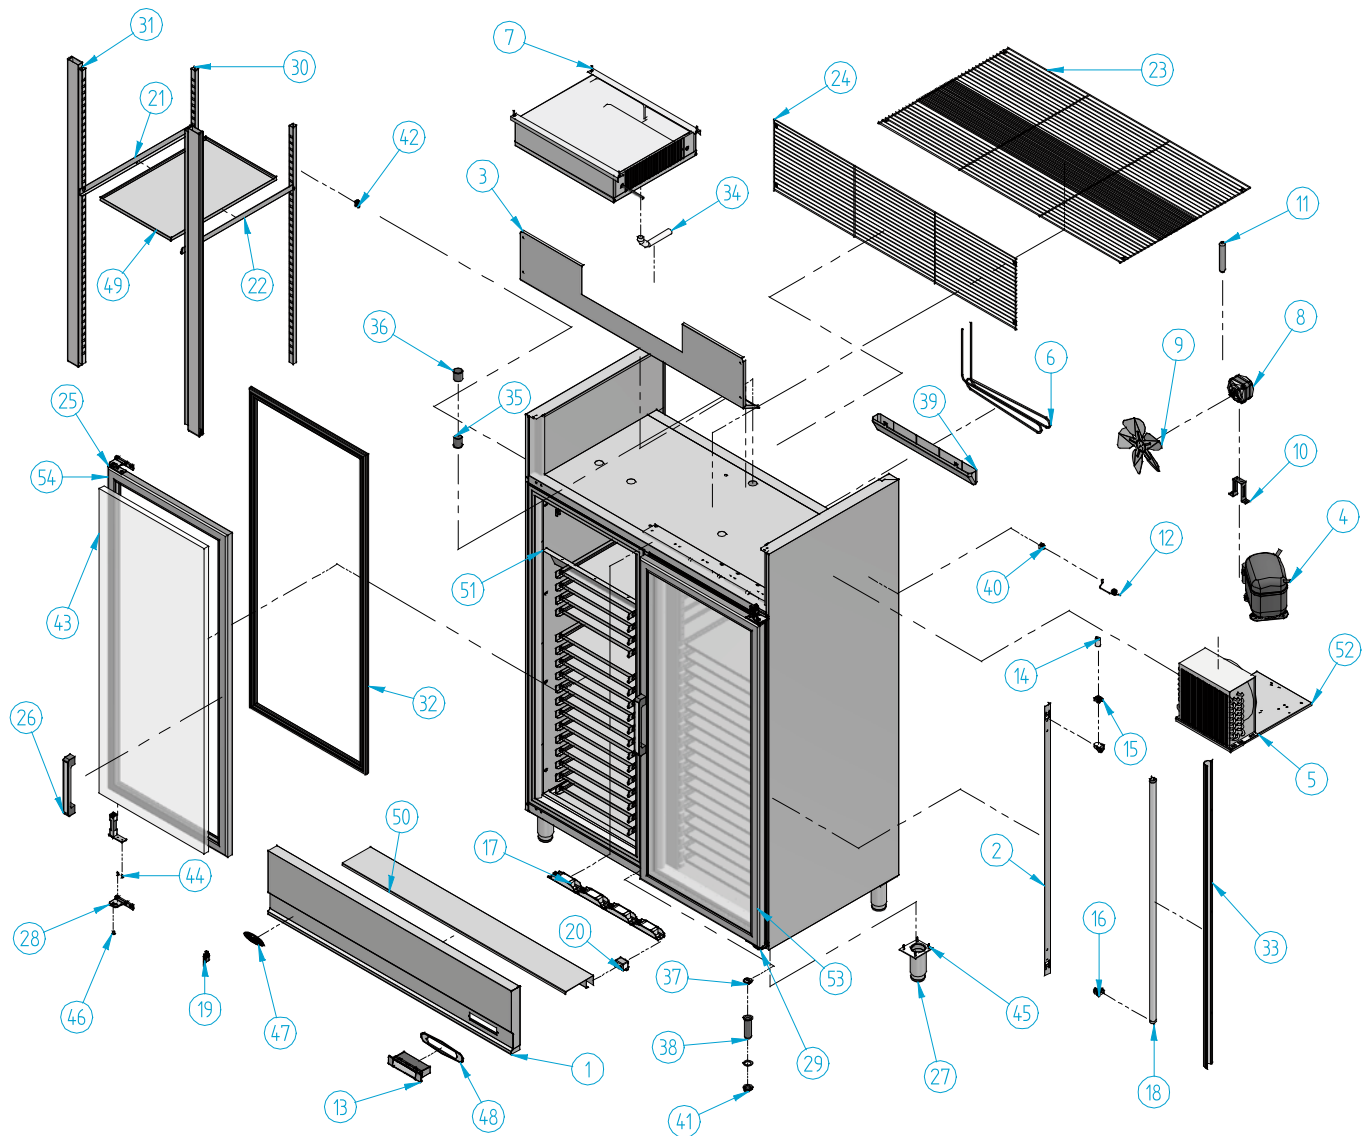

AGN 1402 CR PAST

Nº	Código	Descripción	Cantidad
1	10AG1480	C/MANDOS AGN 1400	1
2	10AN1063	SOP. ILUM. PANTALLA	4
3	10KG1445	SOPORTE VENTILADOR AGN 1400 K+T	1
4	301D08	COMPRESOR 5/8 134A	1
5	302X10	CONDENSADOR 9X4 CON BAFLE	1
6	302X19	SERPENTIN AGN	1
7	303T02	EVAP.T.F. DF11-ESP/700/800 L/N	1
8	304X01	MOTOVENT. 10W (H-88 D-250)	1
9	304X07	PALA 250 mm	1
10	304X10	PIE GRANDE (84 mm)	1
11	305X02	FILTRO 30 GR. 1/4X1/4 R-134a	1
12	308X04	SONDA MICROPROC. NTC	2
13	308X11	MICROPROC. 2 RELE	1
14	401X07	CEBADOR 4-80 W FS-11	4
15	401X10	PORTA-CEBADOR (REF.16/LI)	4
16	401X12	PORTA-TUBOS (REF. 249/TS)	8
17	401X17	REACTANCIA 36-40 W (MS 3623)	4
18	401X25	TUBO FLUOR, 36w L.D. 1200 mm 26 D	4

Nº	Código	Descripción	Cantidad
19	405X10	MICRO DE PUERTA	2
20	407X14	FILTRO MONOFAS 250 V 3A FEH-3Z	1
21	503X02	GUIA AGN K&T IZQ (64mm)	36
22	503X03	GUIA O2 AGN 641 mm	36
23	504X06	REJILLA SUP. U. COND. AGN 1400	1
24	504X07	REJILLA INF. U. COND. AGN 1400	1
25	506X03	BISAGRA PUERTA	4
26	506X34	TIRADOR PUERTA CRISTAL	2
27	506X42	PATA REG. ARMARIOS 2 PULGADAS	4
28	506X54	SOPORTE BISAGRAS IZQUIERDO	2
29	506X55	SOPORTE BISAGRA DERECHO	2
30	601K01	SOPORTE PARRILLA AGN K&T	4
31	601X56	SOPORTE PARRILLA	4
32	602X05	BURLETE AGN 1542 x 631	2
33	602A34	PERFIL PANTALLA Nº2 1491 mm	4
34	602X74	GOMA SILICONA 19 x 24 mm	1
35	603X124	PASA-MUROS INTERIOR	1
36	603X125	PASA-MUROS EXTERIOR	1