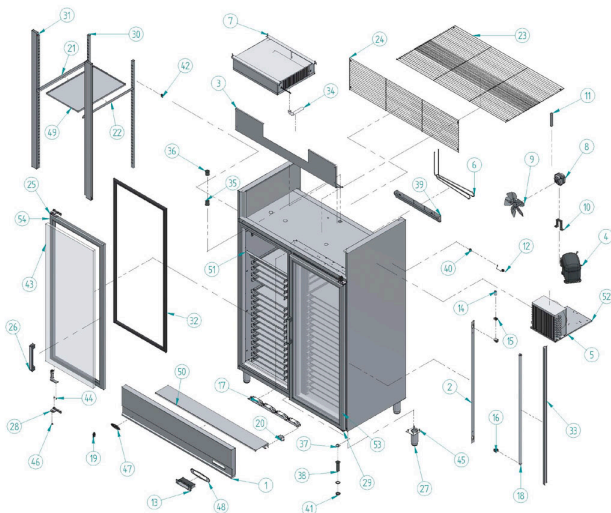

AGN 1402 CR PAST

Nº	Código	Descripción	Cantidad
1	1061400	ESPANECES AEN 1400	1
2	1060063	SOP. (DOP. PANTALLA)	4
3	1061445	SOPORTE VENTILADOR AEN 1400 R-7	1
4	307008	CONDENSADOR 581 13A4	1
5	302200	CONDENSADOR 946 CON BOMBE	1
6	302929	SERVENTIN AEN	1
7	301027	EVAP. F. DPT. 4.5P7000000 L06	1
8	364001	PRECINT. 10x16 H0 60 0-250	1
9	306007	PALA 250 mm	1
10	306008	PE. (GRABE) 604 mm	1
11	301022	FILTRO 30 (R. 1400) R-104	1
12	300004	SONDA HIESTROR. NTC	2
13	300003	MIKROFON. 2 RELE	1
14	401007	LEDICOR. 4-80 W FS-11	4
15	401001	PORTA. (CIJADOR REF. 340)	4
16	401002	PORTA. (TUBOS REF. 240) 31	8
17	401003	REACTANCIA 36-40 W RMS 3029	4
18	401005	UBO FIBRA. 30W (L. 1000 mm 26 U)	4

Nº	Código	Descripción	Cantidad
19	405020	MOHO DE PUERCA	2
20	407204	FILTRO PANTALLA 250 x 34 PEB-32	1
21	502007	BOJA AEN RST. (D. 664mm)	36
22	502003	BOJA (D. AEN 641 mm)	36
23	504006	REJILLA SUP. (L. CEND. AEN 1400)	1
24	504007	REJILLA INF. (L. COND. AEN 1400)	1
25	506003	BIJARRA PUERTA	4
26	506004	TRABAJO PUERTA CRISTAL	2
27	506042	PALA REE. APARIADOS 2 PRECARGO	4
28	506054	SOPORTE. (BAGARRS) (200000)	2
29	506055	SOPORTE. (BAGARRS) (200000)	2
30	601007	SOPORTE. PANTALLA AEN RST	4
31	601006	SOPORTE. PANTALLA	4
32	602005	BURILETE AEN 1542 x 631	1
33	602006	PERFOR. PANTALLA 192 5431 mm	4
34	602204	BOPIA. (SILICONA 19 x 25 mm)	1
35	603024	PASA-PARES INTERIOR	1
36	603025	PASA-PARES EXTERIOR	1