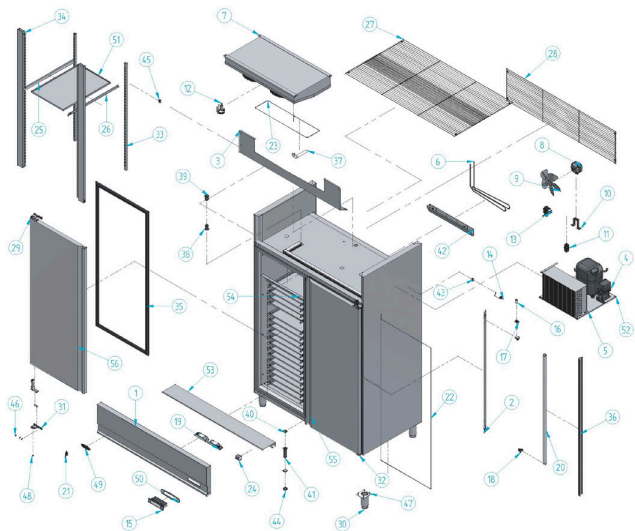

## AGN 1402 BT PAST

Nº	Código	Descripción	Cantidad
1	504240	LAMINAS AER 1400	1
2	504063	SUP. BLM. PANTALLA	2
3	504044	SOPORTE VENTILADOR AER 1400 BT	1
4	504077	EMPRESA ASPERA A122200R	1
5	502017	CONEXOS. 10x DIN BARRA LALADO	1
6	502019	SERPIENTER AER	1
7	503964	EXPANSOR AER 1400 BT	1
8	504081	MOTIVATOR. 10x 10-68 E-250	1
9	504087	PALA 250 mm	1
10	504070	PE GRANDE 104 mm	1
11	505483	DESODORIZADOR TERAPICO	1
12	505485	VALVULA EXPANSION TUB. 6802095	1
13	505823	Valvula Silenciosa Danfoss EVU-10'	1
14	505824	SINCLA MICROSECC. KIT	2
15	505805	MEDIDOR DE FASE EXCELL 20604	1
16	403087	CONEXION C-BU W FS-1'	2
17	403090	PERFIL CERRADOR PROF 140	2
18	403092	PERFIL TUBOS PROF. 24 X 170	4
19	403093	REACTIVADOR 36-40 W PPS 3623	2

Nº	Código	Descripción	Cantidad
20	403025	TUBO FLOOR 30x L.D. 1200 mm 26 D	2
21	405010	PIEDRO DE PUERTA	2
22	504089	PRESET. INTA-1400 AER BT	2
23	504025	PRESET. INTA-1400 AER	1
24	407014	PER. TRO. MONTEAS 250 x 36 FEH 02	1
25	503982	GRAB. AER. PUL. 120 60x100mm	36
26	503983	GRAB. 02 AER 647 mm	36
27	504086	REJILLA SUP. U. COND. AER 1400	1
28	504087	REJILLA INF. U. COND. AER 1400	1
29	504083	BRANCA PUERTA	4
30	500362	PATA REG. ANCHURAS 2 PLEGADAS	4
31	500554	SOPORTE BISAGRAS CUBIERTO	2
32	500555	SOPORTE BISAGRAS DESNUDO	2
33	500501	SOPORTE PARRILLA AER KIT	4
34	403056	SOPORTE PARRILLA	3
35	403045	BARRILETE AER 542 x 43'	2
36	402034	PERFIL PANTALLA 102 140 mm	2
37	402024	GRAB. SILENCIA 75 x 24 mm	1
38	403024	PASA-PUROS INTERIOR	1