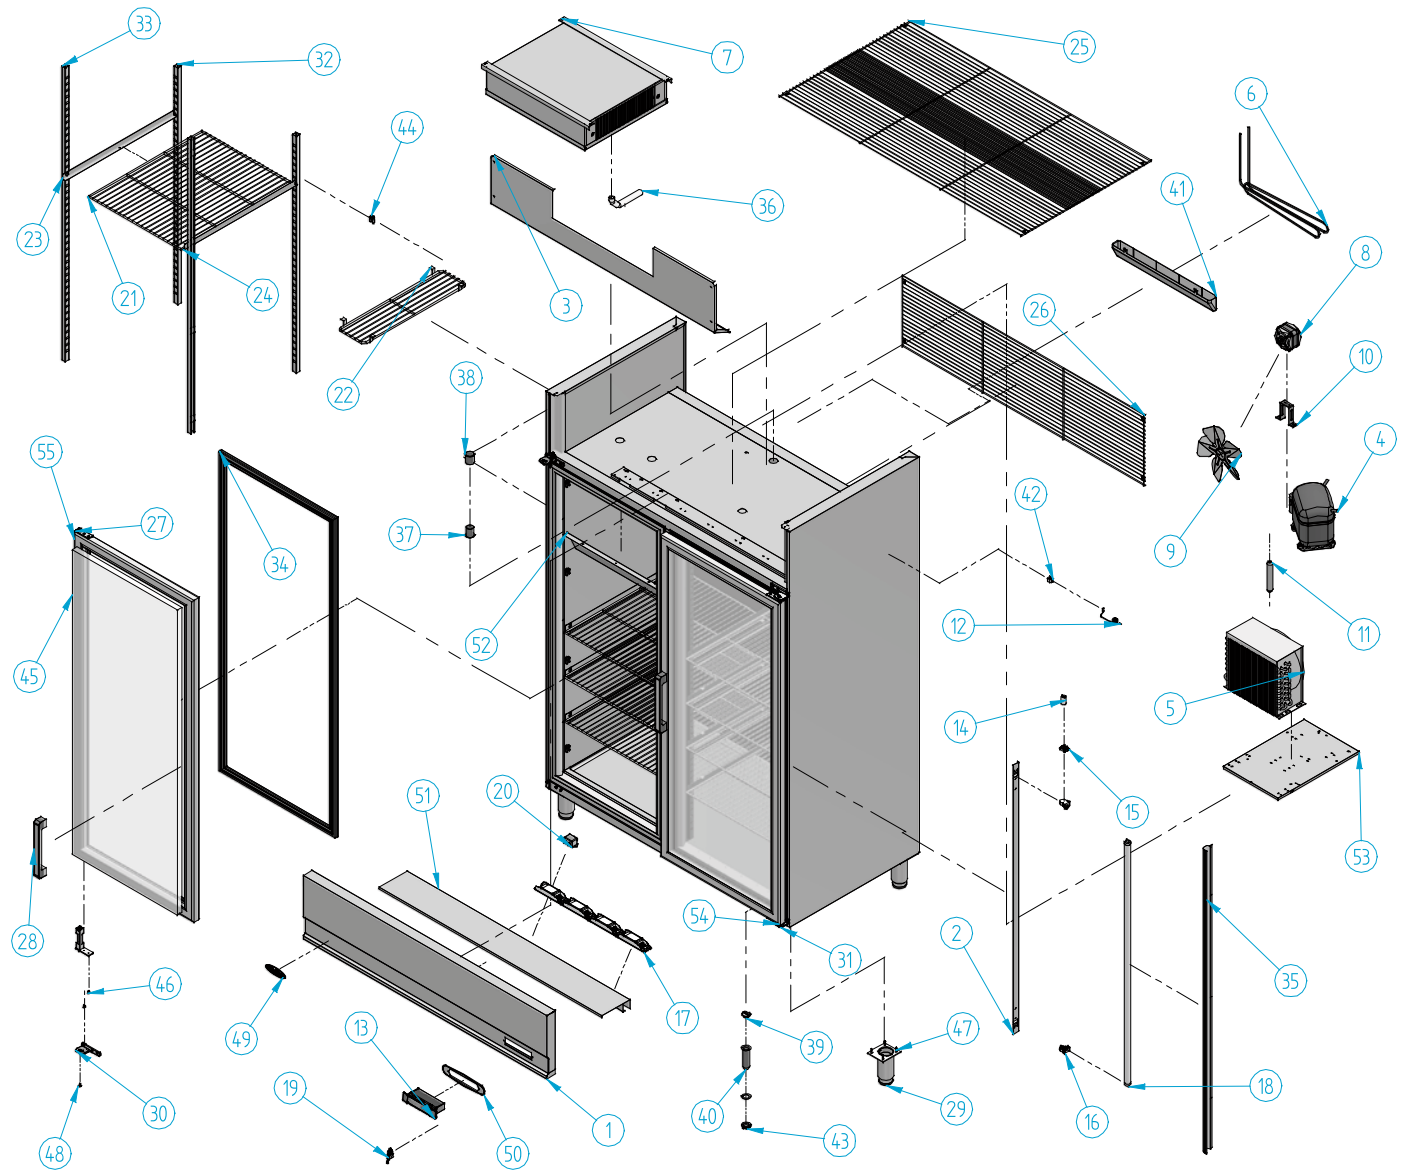

AGN 1400 CR

Nº	Código	Descripción	Cantidad
1	10AG1480	C/MANDOS AGN 1400	1
2	10AN1063	PANTALLA SUJEC. TUBO FLUORESC.	4
3	10KG1445	SOPORTE VENTILADOR AGN 1400 K+T	1
4	301D08	COMPRESOR 5/8 134A	1
5	302X10	CONDENSADOR 9X4 CON BAFLE	1
6	302X19	SERPENTIN AGN	1
7	303T02	EVAP.T.F. DF11-ESP.700/800 L/N	1
8	304X01	MOTOVENT. 10W IH-88 D-250I	1
9	304X07	PALA 250 mm	1
10	304X10	PIE GRANDE (84 mm)	1
11	305X02	FILTRO 30 GR. 1/4X1/4 R-134a	1
12	308X04	SONDA MICROPROC. NTC	2
13	308X11	MICROPROC. 2 RELE	1
14	401X07	CEBADOR 4-80 W FS-11	4
15	401X10	PORTA-CEBADOR (REF.16/L)	4
16	401X12	PORTA-TUBOS (REF. 249/TS)	8
17	401X17	REACTANCIA 36-40 W (MS 3623)	4
18	401X25	TUBO FLUOR. 36W LD. 1200 mm 26 D	4
19	405X10	MICRO DE PUERTA	2

Nº	Código	Descripción	Cantidad
20	407X14	FILTRO MONOFAS 250 V 3A FEH-3Z	1
21	502X14	PARRILLA 2/1 GN PLN 7/97	8
22	502X23	SUPLEM. PARRILLA MR / AGN	4
23	503X02	GUIA AGN K&T IZQ (64mm)	8
24	503X03	GUIA O2 AGN 641 mm	8
25	504X06	REJILLA SUP. U. COND. AGN 1400	1
26	504X07	REJILLA INF. U. COND. AGN 1400	1
27	506X03	BISAGRA PUERTA	4
28	506X34	TIRADOR PUERTA CRISTAL	2
29	506X42	PATA REG. ARMARIOS 2 PULGADAS	4
30	506X54	SOPORTE BISAGRAS IZQUIERDO	2
31	506X55	SOPORTE BISAGRA DERECHO	2
32	601K01	SOPORTE PARRILLA AGN K&T	4
33	601X56	SOPORTE PARRILLA	4
34	602A05	BURLETE AGN 1542 x 631	2
35	602A34	PERFIL PANTALLA Nº2. 1491 mm	4
36	602X74	GOMA SILICONA 19 x 24 mm	1
37	603X124	PASA-MUROS INTERIOR	1
38	603X125	PASA-MUROS EXTERIOR	1