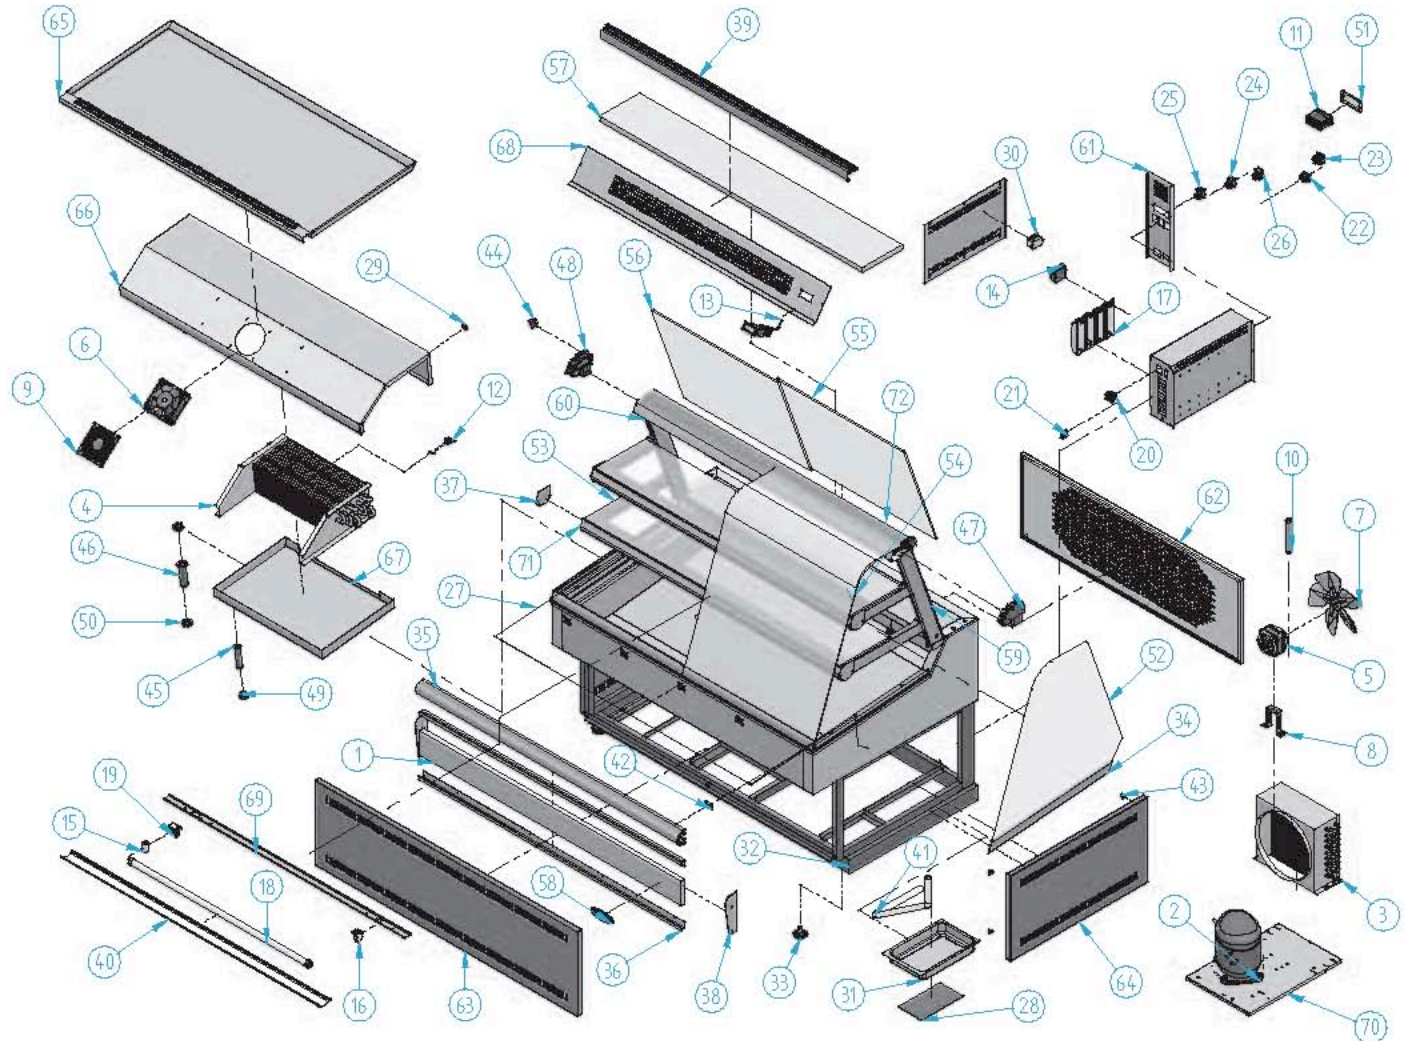

RF 1306

Nº	Código	Descripción	Cantidad
1	203X105	DEC MADERA ROYAL 1300	1
2	301004	COMPRESOR 1/4 RT34a	1
3	302X09	CONDENSADOR 9X3 CON BAFLE	1
4	303V40	EVAP RF13 / MF900	1
5	304X01	MOTOMENT. 10W IH 88 Ø 250	1
6	304X03	MOTOMENT. E8M W2K121 AA01 01	1
7	304X07	PALA 250 mm	1
8	304X10	PIE GRANDE (84 mm)	1
9	304X11	REJILLA MOTOVENTE8M LZ 331	1
10	305X02	FILTRO 30 GR. 14X1/4 R 134a	1
11	308X02	MICROPROC. 2 RELE 12 v	1
12	308X04	SONDA MICROPROC NTC	2
13	308X06	TERMOMETRO ANALOGICO DE BULBO	1
14	308X12	TRANSFORMADOR 4220/120	1
15	401X07	CEBADOR 4, 80 W FS 11	4
16	401X12	PORTA TUBOS (REF. 24-9/TS)	4
17	401X16	REACTANCIA 30 W (MS 3023)	4
18	401X24	TUBO FLUOR. 30W L.O. 895 mm 26 Ø	4
19	401X28	PORTA TUBOS 4-PIECBADOR 24-9/TCR	4
20	402X26	CAJA HEMBRA 12 VIAS	1
21	402X28	CAJA 1 0480703 Ø HEMBRA 4 VIAS	1
22	402X31	CONECTOR MACHO E 5010	1
23	402X32	CONECTOR HEMBRA E 5012	1
24	405X02	INTERRUPTOR NARANJA ILUMINACION	1

Nº	Código	Descripción	Cantidad
25	405X03	INTERRUPTOR ROJO RESISTENCIA	1
26	405X04	INTERRUPTOR GENERAL	1
27	406X10	RESIST. ANTI VAHO ROYAL 1300	1
28	406X32	PLACA RESIT. 200 w THERMOST.	1
29	407X03	PASACABLE 9 mm	1
30	407X14	FILTRO MONOFAS 250 V 3A FEH. 3Z	1
31	501X21	BANDEJA EVAP. ANVIT 398 x 190	1
32	505X40	RODAPIE ROYAL V 1300 R	1
33	506X26	REGULADOR M10 BASE M12	4
34	601X65	PERFIL REF. 2094 ORO	1
35	601X68	PERFIL REF. 2091 ORO	1
36	601X70	PERFIL REF. 2195 ORO	2
37	601X81	JUEGO TAPETAS PERF. 2089 ORO	2
38	601X82	JUEGO TAPETAS PERF. ROYAL	1
39	601X91	PERFIL REF. 2438 ORO	1
40	602X63	PERFIL PROTECTOR 1M1	3
41	602X20	GOMA DESAGUE 18 x 22 mm	1
42	603X102	CLIPAJE PERFIL ALUMINIO	5
43	603X103	CLIPAJE DECORACION ROYAL	14
44	603X104	CIERRE CRISTAL	1
45	603X15	DESAGUE 1/2 LARGO (COMPLETO)	1
46	603X16	DESAGUE 3/4	1
47	603X48	TAPETA PERFIL REF. 797 OCHA	1
48	603X53	TAPETA PERFIL REF. 797 1200	1