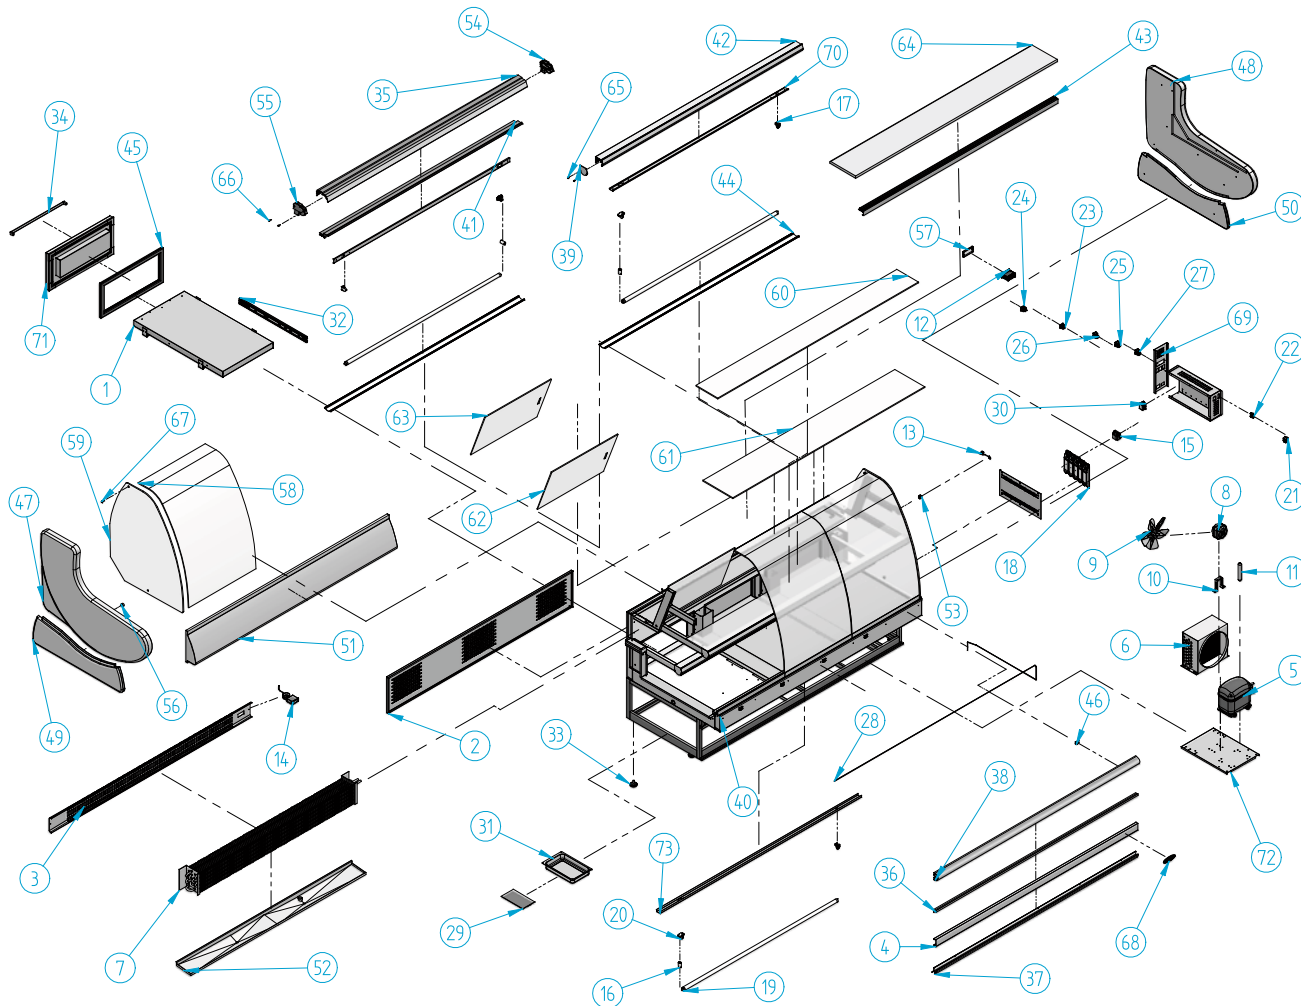

VER 2000

Nº	Código	Descripción	Cantidad
1	10VER1432	BANDEJA CARRO	3
2	10VER2050	REJILLA TRASERA VER 2050	1
3	10VER2051	DUELA DEFLECTORA DE AIRE VER 2050	1
4	10VER2063	DECORAC. DELINTERA SUPERIOR VER 2050	1
5	301D08	COMPRESOR 5/8 134A	1
6	302X10	CONDENSADOR 9X4 CON BAFLE	1
7	303V63	EVAPORADOR ERIZANA 2050	1
8	304X01	MOTOVENT. 10W (H-88 D-250)	1
9	304X07	PALA 250 mm	1
10	304X10	PIE GRANDE 184 mm	1
11	305X02	FILTRO 30 GR. 1/4X1/4 R-134a	1
12	308x02	MICROPROC. 2 RELE 12 v	1
13	308X04	SONDA MICROPROC. NTC	2
14	308X06	TERMOMETRO ANALOGICO DE BULBO	1
15	308X12	TRANSFORMADOR 1220/12V	1
16	401X07	CEBADOR 4-80 W FS-11	5
17	401X12	PORTA-TUBOS (REF. 249/TS)	5
18	401X18	REACTANCIA 58-65 W (IECNH 6522)	5
19	401X26	TUBO FLUOR. 58W LD. 1500mm 26 D	5
20	401X28	PORTA-TUBOS +PICEBADOR 249/TCR	5
21	402X26	CAJA HEMBRA 12 VIAS	1
22	402X28	CAJA 1-0480703-0 HEMBRA 4 VIAS	1
23	402X31	CONECTOR MACHO E-5010	1
24	402X32	CONECTOR HEMBRA E-5012	1
25	405X02	INTERRUPTOR NARANJA ILUMINACION	1

Nº	Código	Descripción	Cantidad
26	405X03	INTERRUPTOR ROJO RESISTENCIA	1
27	405X04	INTERRUPTOR GENERAL	1
28	406X26	RESIST. ANT.-VAHO VC. 1400	1
29	406X32	PLACA RESIT. 200 w THERMOST.	1
30	407X14	FILTRO MONOFAS 250 V 3A FEH-3Z	1
31	501X21	BANDEJA EVAP. AN/VIT 398 x 190	1
32	503X45	JUEGO GUIA TELES. BOLAS DH 383	3
33	506X26	REGULADOR M10 (BASE M12)	4
34	506X87	TIRADOR ASA 512 PUNTA NEGRO	3
35	601X107	PERF. REF-2713 PLATA	1
36	601X131	PERFIL REF - 2195 PLATA	1
37	601X132	PERFIL REF - 2740 PLATA	1
38	601X133	PERFIL REF - 2091 PLATA	1
39	601X141	JUEGO TAPETAS PERF-2089 PLATA	3
40	601X62	PERFIL ABATIBLE (PARTE FLAJ)	1
41	601X78	PERFIL REF 2320 S/TRAT	1
42	601X80	PERFIL REF. 2089 PLATA	2
43	601X90	PERFIL REF-2438 PLATA	1
44	602V64	PERFIL PROTECTOR N°1	4
45	602V80	BURLETE ERIZANA 572 x 258	3
46	603X102	CLIPAJE PERFIL ALUMINIO	5
47	603X139	COST. SUP. IZQ. ERIZANA	1
48	603X140	COST. SUP. DCH. ERIZANA	1
49	603X141	COST. INF. IZQ. ERIZANA	1
50	603X142	COST. INF. DCH. ERIZANA	1