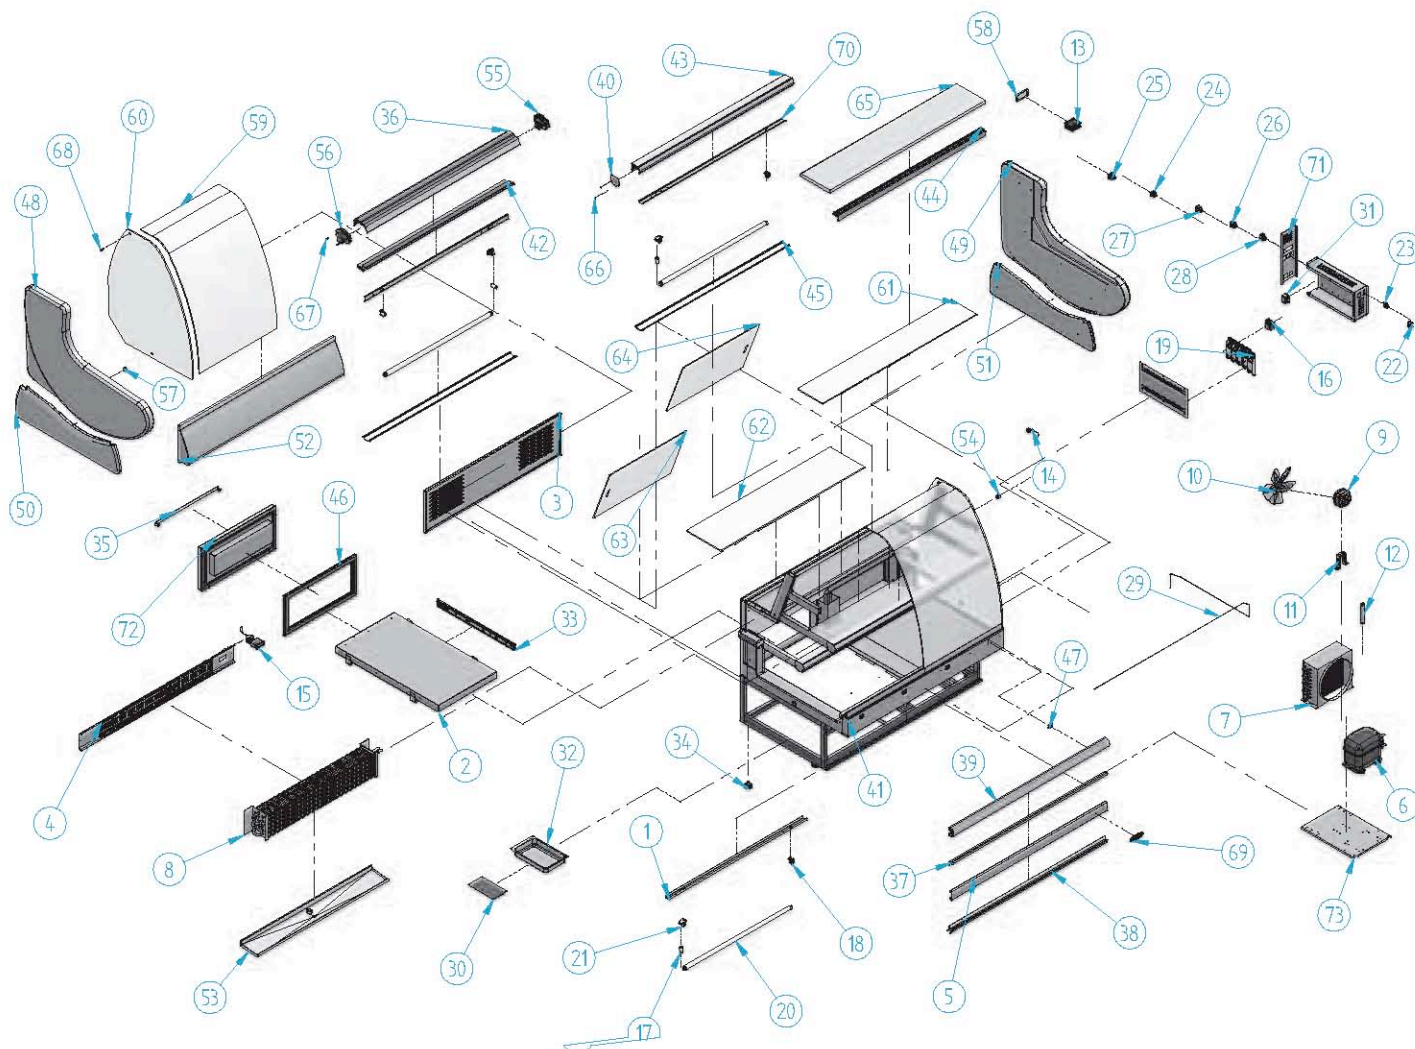

VER 1400

Nº	Código	Descripción	Cantidad
1	10VRM1596	SOPORTE PANTALLA	1
2	10VER1432	BANDEJA CARRO	2
3	10VER1450	REJILLA VENTILACION TRASERA VER 1400	1
4	10VER1451	DUELA DEFLECTORA DE AIRE VER 1400	1
5	10VER1463	DECORAC. DELANTERA SUPERIOR VER 1400	1
6	301006	COMPRESOR 3/8 134A	1
7	302X09	CONDENSADOR 9X3 CON BAFLE	1
8	303V62	EVAPORADOR ERIZANA 1400	1
9	304X01	MOTOVENT. 10w IH-88 D-2501	1
10	304X07	PALA 250 mm	1
11	304X10	PIE GRANDE 184 mm	1
12	305X02	FILTRO 30 BR. 1/4X1/4 R-134a	1
13	308X02	MICROPROC. 2 RELE 12 v	1
14	308X04	SONDA MICROPROC. NTC	2
15	308X06	TERMOMETRO ANALOGICO DE BULBO	1
16	308X12	TRANSFORMADOR 1220/12V1	1
17	400X07	CEBADOR 4-80 w FS-11	5
18	400X12	PORTA-TUBOS IREF. 24/9T51	5
19	400X17	REACTANCIA 36-40 w IMS 36231	5
20	400X24	TUBO FLUOR. 30W L.D. 895 mm 26 D	5
21	400X28	PORTA-TUBOS +PLEBADOR 24/9TCLR	5
22	402X26	CAJA HEMBRA 12 VIAS	1
23	402X28	CAJA 1-0480703-0 HEMBRA 4 VIAS	1
24	402X31	CONECTOR MACHO E-5010	1
25	402X32	CONECTOR HEMBRA E-5012	1

Nº	Código	Descripción	Cantidad
26	405X02	INTERRUPTOR NARANJA ILUMINACION	1
27	405X03	INTERRUPTOR ROJO RESISTENCIA	1
28	405X04	INTERRUPTOR GENERAL	1
29	406X20	RESIST. ANTI-VAHO VISION 1300	1
30	406X32	PLACA RESIT. 200 w THERMOST.	1
31	407X14	FILTRO MONOFAS 250 V 3A FEH-3Z	1
32	500X21	BANDEJA EVAP. ANVVT 398 x 190	1
33	503X45	JUEGO GUIA TELESC. BOLAS DH 383	2
34	506X26	REGULADOR MIO IBASE M121	4
35	506X87	TIRADOR ASIA 512 PUNTAL NEGRO	2
36	600X07	PERF. REF-2713 PLATA	1
37	600X131	PERFIL REF - 2195 PLATA	1
38	600X132	PERFIL REF - 2740 PLATA	1
39	600X133	PERFIL REF - 2091 PLATA	1
40	601X141	JUEGO TAPETAS PERF-2089 PLATA	3
41	600X62	PERFIL ABATIBLE IPARTE FLUJ1	1
42	600X78	PERFIL REF 2320 S/TRAT	1
43	600X80	PERFIL REF. 2089 PLATA	2
44	600X90	PERFIL REF-2438 PLATA	1
45	602V62	PERFIL PROTECTOR Nº1	4
46	602V80	BURLETE ERIZANA 572 x 258	2
47	603X102	CLIPAJE PERFIL ALUMINIO	4
48	603X139	COST. SUP. IZD. ERIZANA	1
49	603X140	COST. SUP. DCH. ERIZANA	1
50	603X141	COST. INF. IZD. ERIZANA	1