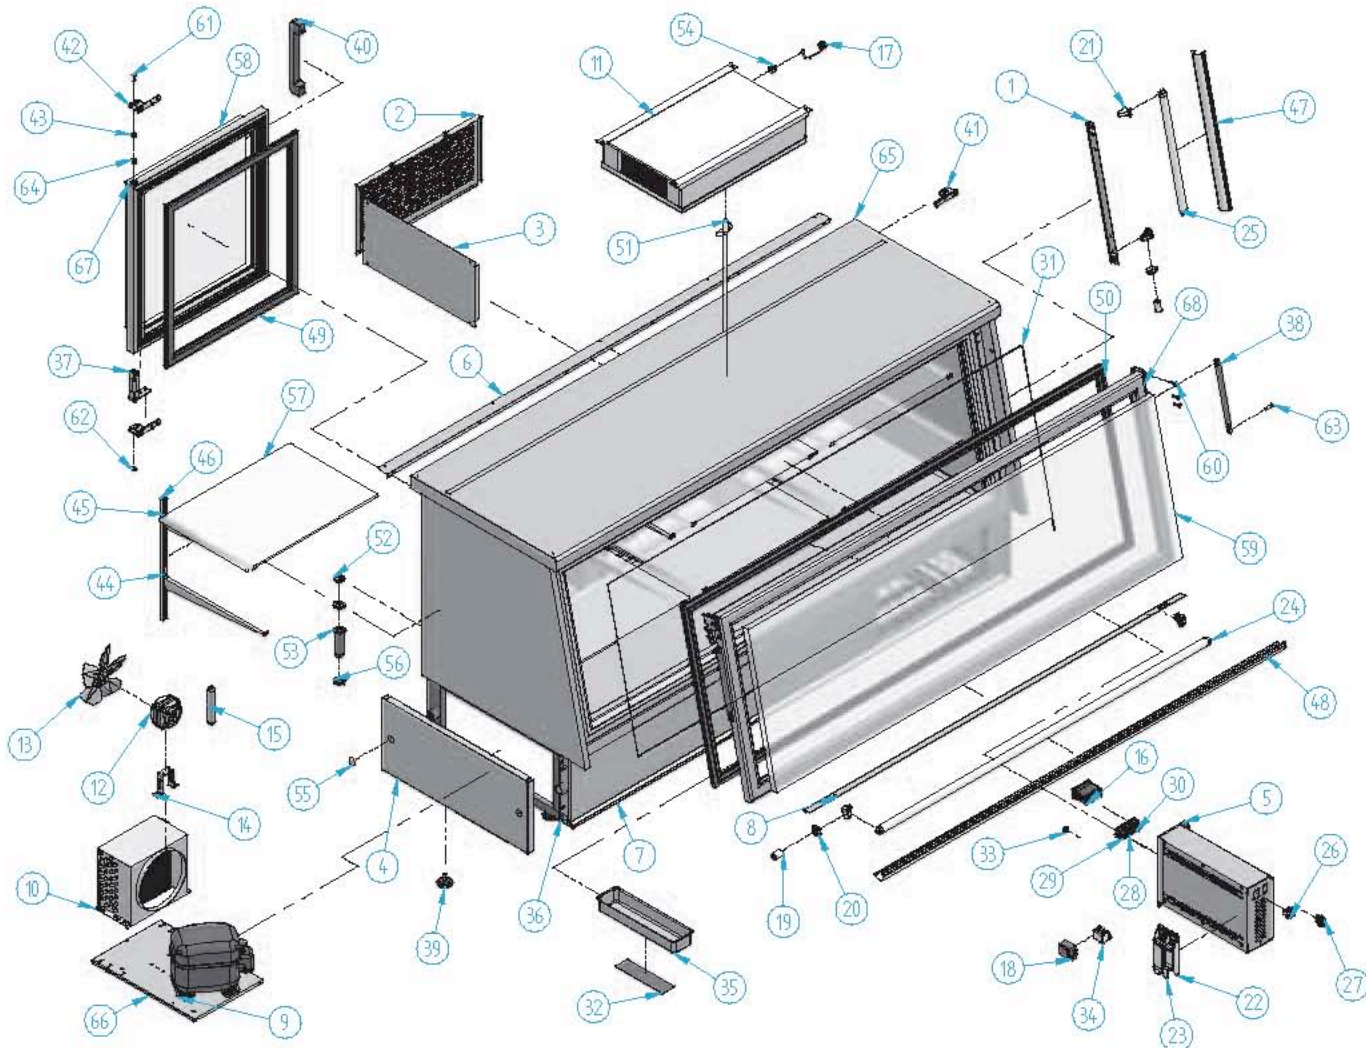

## VC 2010 CR

Nº	Código	Descripción	Cantidad
1	10AG7053	SOP. ILLUM. PANTALLA	2
2	10MC1442	REJILLA TRASERA VC	1
3	10MC1443	TAPA LATERAL TRASERA VC	1
4	10MC1444	COSTADO LATERAL VC	2
5	10MC1445	COMANDOS VC	1
6	10MC2010	SOPORTE ENCIMERA VC 2010	1
7	10MC2041	REJILLA DELANTERA VC 2010	1
8	10MC2046	SOPORTE PANTALLA VC 2010	1
9	30D06	COMPRESOR 3/8 1B4A	1
10	302X07	CONDENSADOR 8X4 CON BAFLE	1
11	303V49	EVAPORADOR VC 2010	1
12	304X02	MOTOMENT. SW.MH. 75 O. 2000	1
13	304X06	PALA 200 mm	1
14	304X09	PIE MEDIANO (72 mm)	1
15	305X02	FILTRO 30 GR. 1/4X1/4 R. 134a	1
16	308x02	MICROFROC. 2 RELÉ 12 v	1
17	308X04	SONDA MICROFROC. NTC	1
18	308X12	TRANSFORMADOR (220/120)	1
19	401X07	CEBADOR 4 80 W FS 11	3
20	401X10	PORTA CEBADOR (REF:16A)	3
21	401X12	PORTA TUBOS (REF: 249TS)	6
22	401X16	REACTANCIA 30 W PMS 3023	1
23	401X18	REACTANCIA 58 65 W (CDNH 6522)	1

Nº	Código	Descripción	Cantidad
47	602A80	PERFIL PANTALLA Nº2 565 mm	2
48	602A82	PERFIL PANTALLA Nº2 1820 mm	1
49	602W01	BURLETE VC 604 x 563 mm	3
50	602W77	BURLETE VC 2010	1
51	602X29	GOMA DESAGÜE 10 x 14 mm	1
52	603X127	TAPON PARA DESAGUE 3/4	1
53	603X16	DESAGUE 3/4	1
54	603X40	SOPORTE BULBO	1
55	603X63	TAPON EMB. GRIS + CLICK	4
56	603X74	TUERCA 3/4 GAS	1
57	604M56	BAZAR VC 595 x 400 x 8	6
58	604M21	TERMOP VC 521 x 569 mm 6 15 5	3
59	604M23	TERMOPAN VC 2010	1
60	701X30	TORN. 5,5 X 25 DIN 7982 NIGUL	6
61	701X62	TORNILLO M6x20 ULS 40IAM13.6) A 2	3
62	701X63	TORNILLO M6x10 ULS 40IAM13.6) A 2	5
63	701X73	TORNILLO M6X30 ULS DIN 7380	4
64	704X03	TUERCA REMACHABLE M6x9x14,5 ALAJ	7
65	ENCVC20	ENCIMERA VC 2010	1
66	ESTANDAR	BANCADA ESTANDAR	1
67	PUEMCCR	PUERTA OCH VC CR	2
68	PUEVC20	PUERTA VC 2010	1