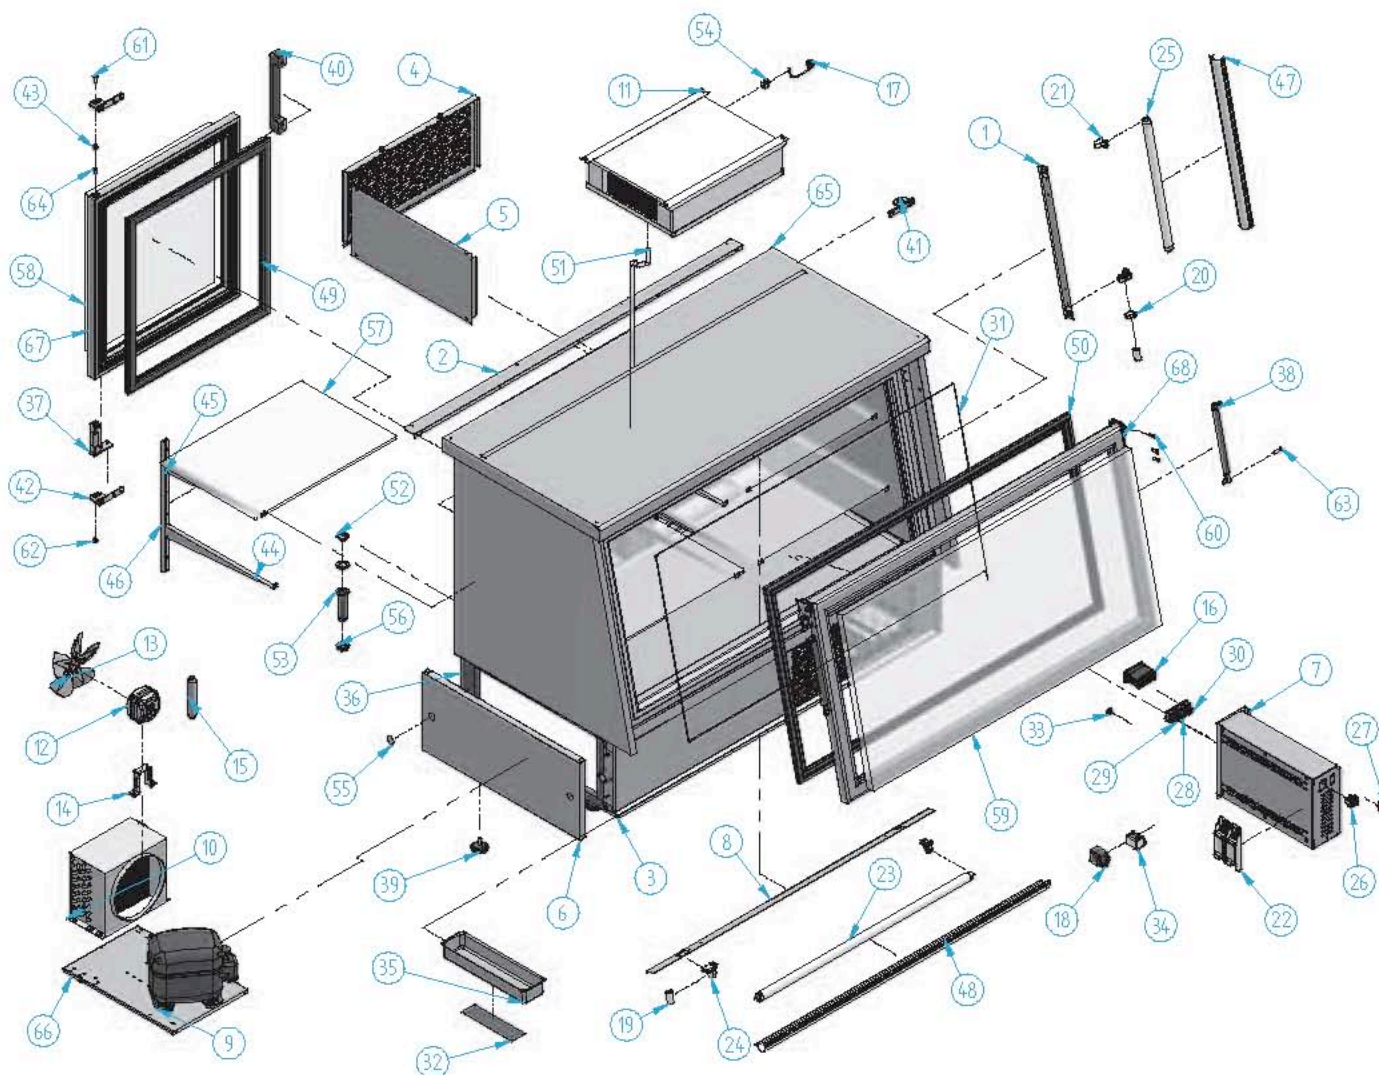

VC 1400 CR

Nº	Código	Descripción	Cantidad
1	10AG7053	SOP. ILLM. PANTALLA	2
2	10VC1410	SOPORTE ENCIMERA VC 1400	1
3	10VC1441	REJILLA DELANTERA VC 1400	1
4	10VC1442	REJILLA TRASERA VC	1
5	10VC1443	TAPA LATERAL TRASERA VC	1
6	10VC1444	COSTADO LATERAL VC	2
7	10VC1445	COMANDOS VC	1
8	10VC1446	SOPORTE PANTALLA VC 1400	1
9	301008	COMPRESOR 3/8 134A	1
10	302X07	CONDENSADOR 8X4 CON BAFLE	1
11	303V51	EVAPORADOR VC 1400	1
12	304X02	MOTOR/INT. SW/H 75 O. 200I	1
13	304X06	PALA 200 mm	1
14	304X09	PIE MEDIANO (72 mm)	1
15	305X02	FILTRO 30 GR. 1/4X1/4 R. 134a	1
16	308X02	MICROPROC. 2 RELÉ 12 v	1
17	308X04	SONDA MICROPROC. NTC	1
18	308X12	TRANSFORMADOR (220/120)	1
19	401X07	CEBADOR 4, 80 W FS 11	3
20	401X10	PORTA CEBADOR REF: 16/AJ	2
21	401X12	PORTA TUBOS REF: 249/T3	5
22	401X16	REACTANCIA 30 W (MS 30/23)	2
23	401X24	TUBO FLUOR. 30 W L.O. 895 mm 26 O	1

Nº	Código	Descripción	Cantidad
24	401X28	PORTA TUBOS 4/CEBADOR 249/TICR	1
25	401X29	TUBO FLUOR. 15 W L.O. 438 26 O	2
26	402X26	CAJA HEMBRA 12 VIAS	1
27	402X28	CAJA 1 0480703 0 HEMBRA 4 VIAS	1
28	405X02	INTERRUPTOR NARANJA ILUMINACION	1
29	405X03	INTERRUPTOR ROJO RESISTENCIA	1
30	405X04	INTERRUPTOR GENERAL	1
31	406X26	RESIST. ANTI VAHO VC 1400	1
32	406X31	PLACA RESIT. 100 W TERMOST.	1
33	407X03	PASACABLE 9 mm	1
34	407X14	FILTRO MONOFAS 250 V 3A FEH 3Z	1
35	501X22	BANDEJA EVAPORATIVA	1
36	505X76	RODAPIE VC 1400	1
37	506X03	86AGRA FUERTA	4
38	506X17	RESORTE A GAS	2
39	506X26	REGULADOR M10 BASE M12I	6
40	506X34	TIRADOR PUERTA CRISTAL	2
41	506X54	SOPORTE BISAGRAS IZQUIERDO	3
42	506X55	SOPORTE BISAGRA DERECHO	3
43	506X56	TUERCA ANCLAJE	2
44	601W01	SOPORTE BAZAR INF VC	4
45	601W02	SOPORTE BAZAR INF VC	4
46	601W03	GUJA SOPORTES BAZARES	4