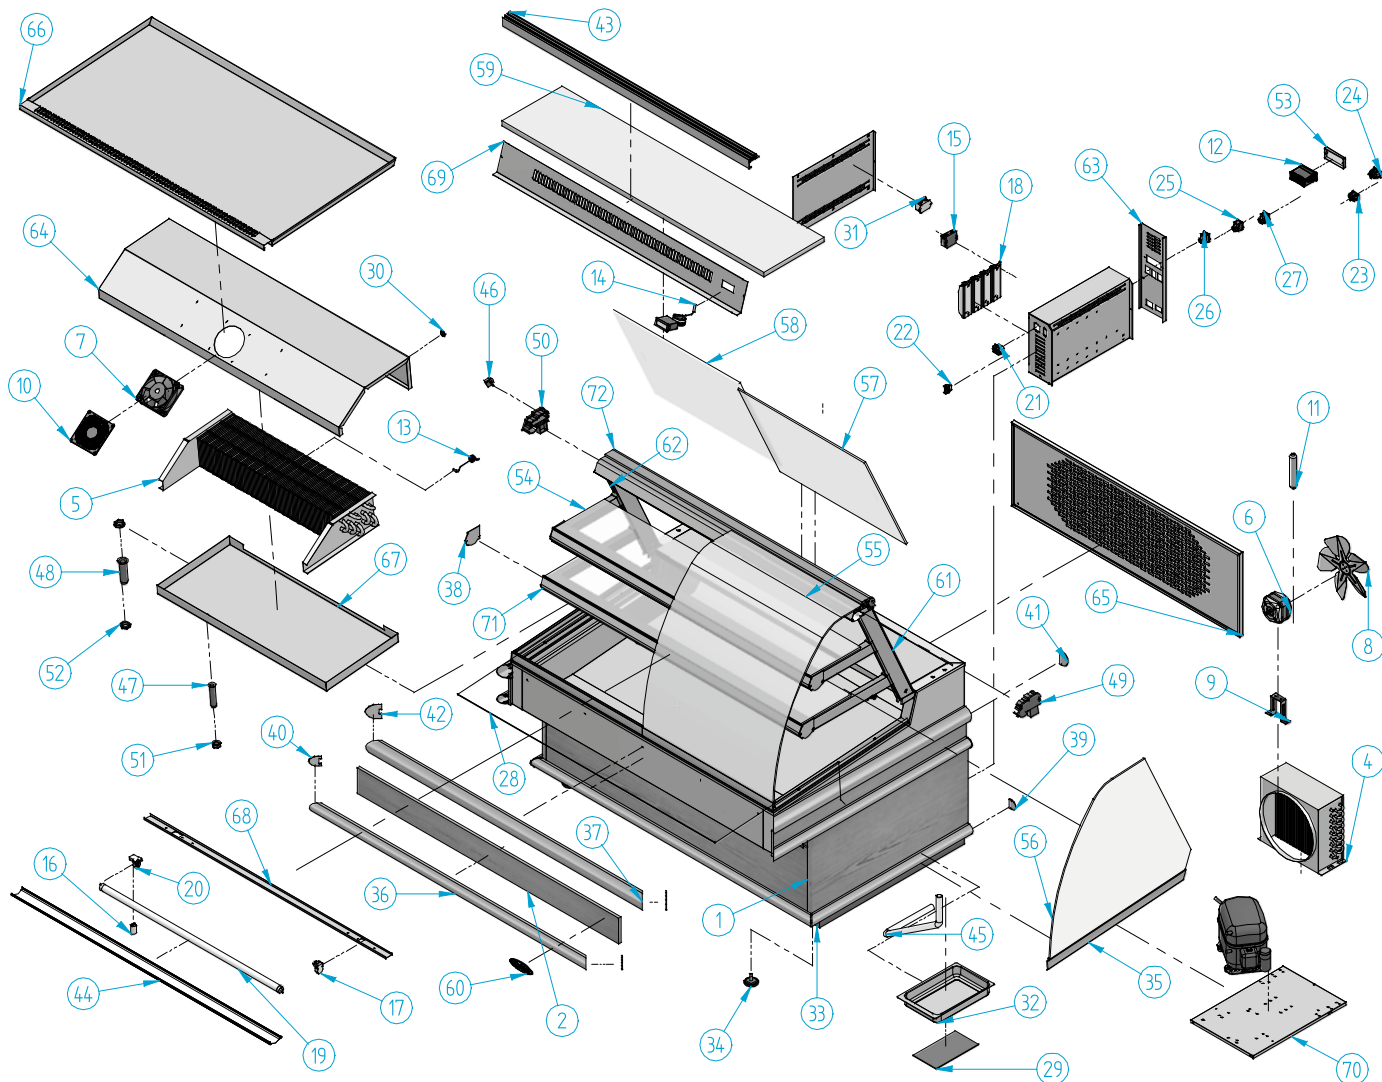

## MF 3-1300

Nº	Código	Descripción	Cantidad
1	203X105	DEC. MADERA MASTER 1300	1
2	203X106	DEC. MADERA MASTER 1300	1
3	301D06	COMPRESOR 3/8 134A	1
4	302X09	CONDENSADOR 9X3 CON BAFLE	1
5	303V41	EVAPORADOR MF-1300	1
6	304X01	MOTOVENT. 10W IH-88 D-250I	1
7	304X03	MOTOVENT. EBM W2K121-AA01-01	1
8	304X07	PALA 250 mm	1
9	304X10	PIE GRANDE (84 mm)	1
10	304X11	REJILLA MOTOVENT.EBM LZ 33,1	1
11	305X02	FILTRO 30 GR. 1/4X1/4 R-134a	1
12	308x02	MICROPROC. 2 RELE 12 v	1
13	308X04	SONDA MICROPROC. NTC	2
14	308X06	TERMOMETRO ANALOGICO DE BULBO	1
15	308X12	TRANSFORMADOR I220/12V	1
16	401X07	CEBADOR 4-80 W FS-11	4
17	401X12	PORTA-TUBOS (REF. 249/TS)	4
18	401X16	REACTANCIA 30 W IMS 3023I	4
19	401X24	TUBO FLUOR. 30W LD. 895 mm 26 D	4
20	401X28	PORTA-TUBOS +PI/CEBADOR 249/TCR	4
21	402X26	CAJA HEMBRA 12 VIAS	1
22	402X28	CAJA 1-0480703-0 HEMBRA 4 VIAS	1
23	402X31	CONECTOR MACHO E-5010	1
24	402X32	CONECTOR HEMBRA E-5012	1

Nº	Código	Descripción	Cantidad
49	603X48	TAPETA PERFIL REF. 797 DCHA.	1
50	603X53	TAPETA PERFIL REF. 797 IZQD.	1
51	603X73	TUERCA 1/2	1
52	603X74	TUERCA 3/4 GAS	2
53	603X83	PROTECTOR FRONTAL MICRO	1
54	604V125	BAZAR V 1300	2
55	604V146	CRISTAL CURVO DF MASTER / STAR	2
56	604V148	COSTADO CRISTAL DF MASTER / STAR	2
57	605V34	PUERTA MASTER 630 x 500 x 6	1
58	605V35	PUERTA MASTER 630 x 505 x 6	1
59	606V15	ENCIMERA MASTER V 1300	1
60	901X57	MARCA INFRICO RELIEVE 115x40 ROJO	1
61	BRAAMV	BRAZO ABIERTO MASTER	1
62	BRACMV	BRAZO CERRADO MASTER	1
63	E43T1313	C/MANDOS REFRIGERACION	1
64	E43T1336	PROTECT EVAP ROYAL 1300	1
65	E64T1314	REJILLA TRASERA MASTER V 1300	1
66	E64T1317	BANDEJA EXPOSICION MASTER 1300	1
67	E64T1323	BANDEJA DESAGUE MASTER 1300	1
68	ELS13-16	SOPORTE PANTALLA	4
69	ELS13-31	DUELA STAR V 1300	1
70	ESTANDAR	BANCADA ESTANDAR	1
71	PPMV13	PERFIL PANTALLA MEDIA	2
72	PPSV13	PERFIL PANTALLA SUPERIOR	1