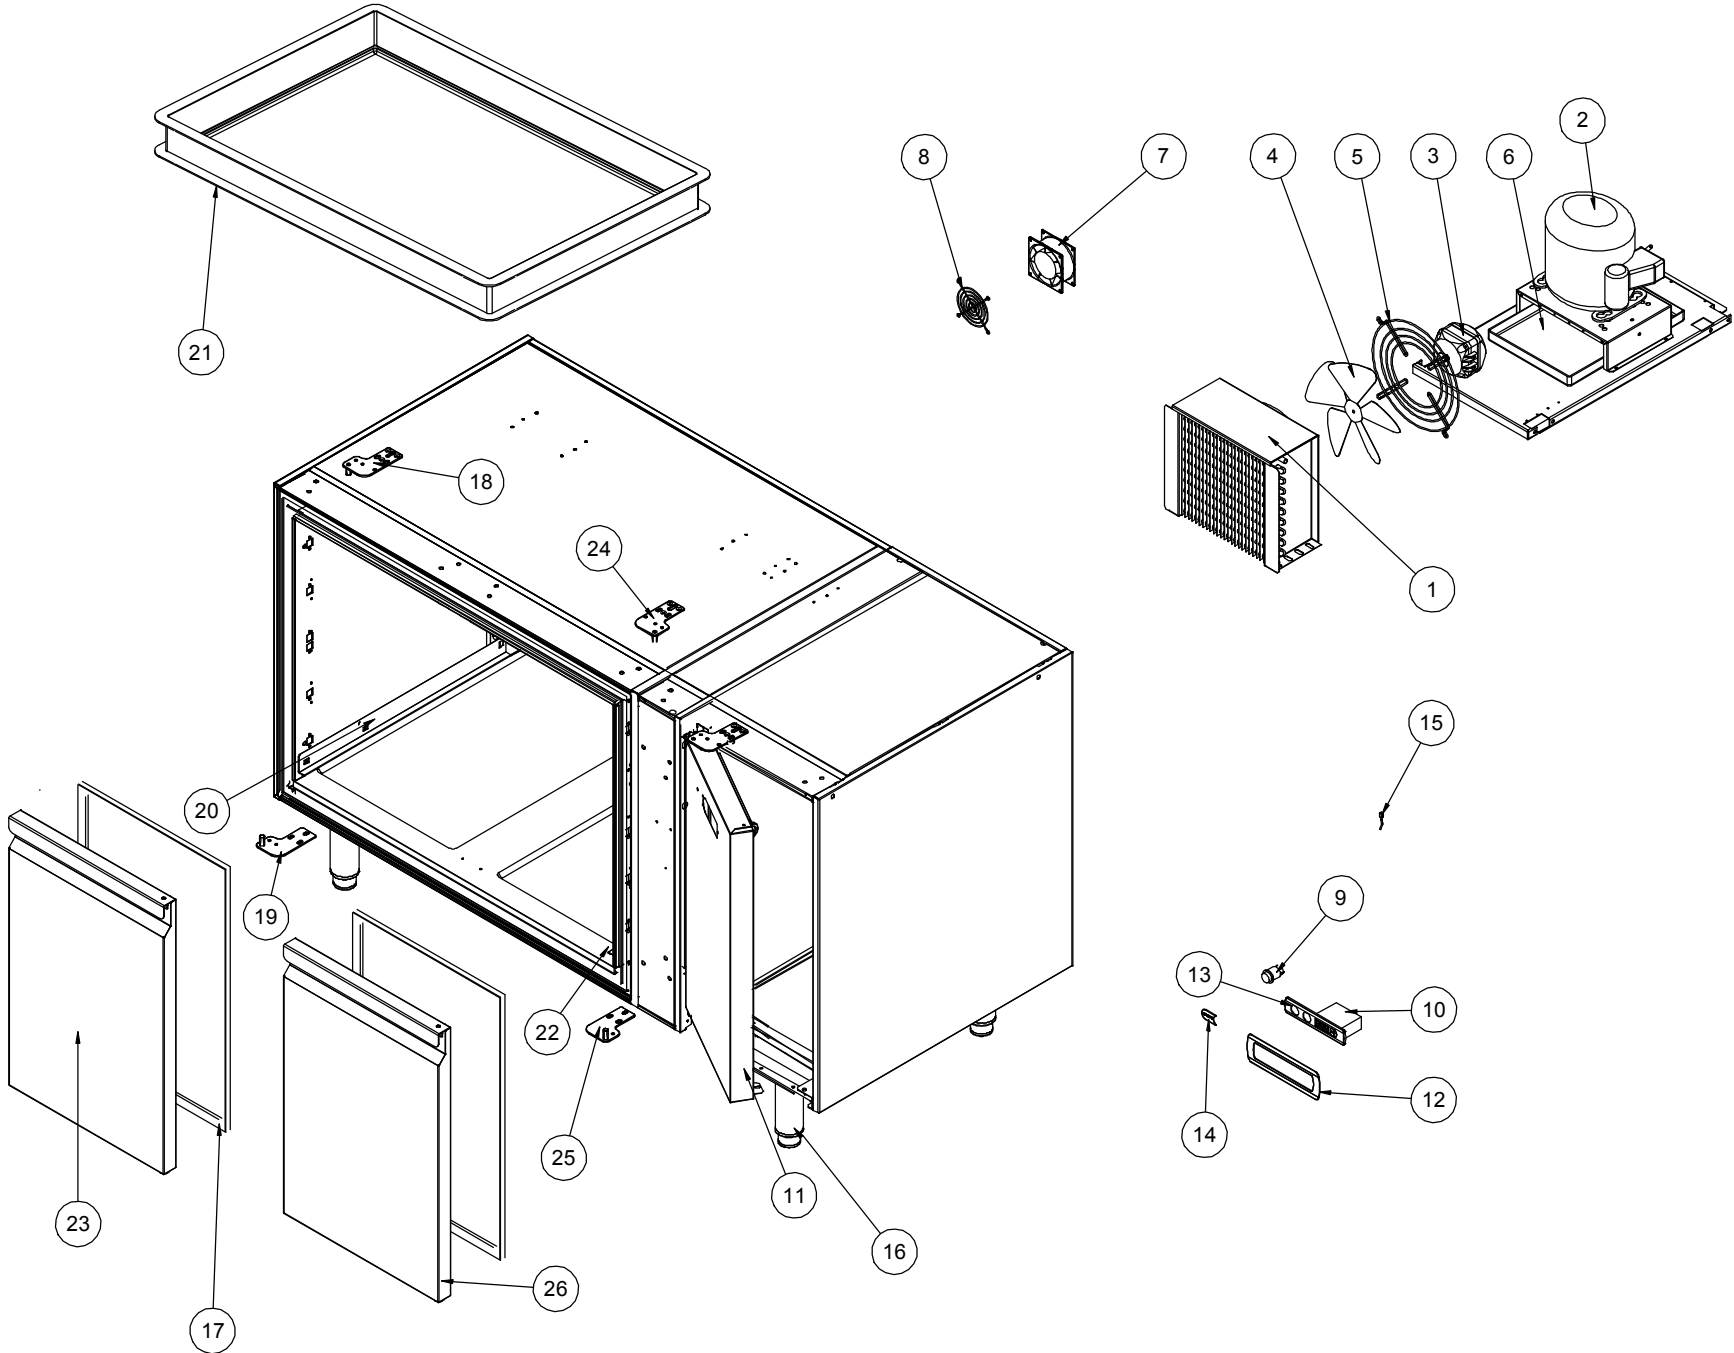

MODEL: TRPZ3024

NR	COD	ITALIANO	ENGLISH	FRANCAIS	DEUTSCHE
1	29262	"CONDENSATORE 10T 240A 2R P3.6 TUBI 3/8""	Condenser	Condenseur	Kondensator
2	29417	COMPRESSORE ELECTROLUX ML40TB 220-240V 5	Condenser	Condenseur	Kondensator
3	28673	MOTOV.230V 50/60HZ 10W M4Q045-CA03-A4 CA	Ventilator	Moteur	Ventilator
4	18640	VENTOLA VA D.230-28 A 73811-2-3634	Fan	Hélice	Ventil
5	18644	GRIGLIA D.230 50970-2-4039 ZIEL	Fan protection grid	Grille de protection	Schutzgitter
6	29036	BACINELLA EVAPORACONDENSA TAR	Drip tray	Egouttoir	Kondenswasser-Behälter
7	33459	VENTILATORE TAR ST (AS9225BR1TY)	Fan blower	Ventilateur	Ventilator
8	32231	GRIGLIA VENTIL. 036.ASAC.0092	Ventilator grid	Grille de protection ventilateur	Ventilator Gitter
9	29583	INTER.A PULSANTE BIP.VERDE SP6018C1E0000	General switch	Interrupteur générales	Haupt-Schalter
10	33100	TELET.PJ32S00000 230/50 PLACCA NERA	Telethermostat	Telethermostat	Telethermostat
11	32998	CRUSCOTTO DX TAR 2005 MOT. ILSA	Front panel	Panneau frontal	Front Blende Schrank
13	32957	MASCHERINA TAR 2005 ILSA	Front cover black	Couvre tableau	Abdeckung schwarz
15	20286	SONDA TEMP. NTC 1,5mt IP65	Temperature probe	Sonde de température	Temperaturfühler
16	31426	"PIEDINO REG. 1""1/4 H=140/190 C/PIASTRA"	Foot assembly	"Ens. pied 1""1/4"	"Set Stellfuß 1""1/4 H=140/190 TAR"
17	19099	Guarnizione	Gasket	Joint	Dichtung
18	32888	CERNIERA SUPERIORE SX TAR HIGH	Upper hinge	Charnière superieure	Oberes Scharnier links
19	32080	CERNIERA INF. SX TAR ECONOMICI	Lower left hinge assembly	Ensemble charniere inf.gouche	Set unteres Scharnier links
20	29085	GUIDA SX TAR GN L=513	LH SLIDE FOR REFRIGERATED COUNT	Glissière gauche tar GN L=513	Linke Führung TAR GN L=514
21	ACPZ0001	CASSETTA PORTA PIZZA	PIZZA CONTAINER	CAISSE POUR PIZZA	PIZZA-behaelter
22	29084	GUIDA DX TAR GN L=513	RH SLIDE FOR REFRIGERATED COUNT	Glissière droite tar GN=513	Rechte Führung TAR GN L=513
23	32856	PORTA SX TAR GN HIGH	Counter left door	Porte gauche tour refr.	Linke Kuehltischuer
24	32887	CERNIERA SUPERIORE DX TAR HIGH	Upper right hinge	Charniere sup. droite	Oberes Scharnier rechts
25	32081	CERNIERA INF. DX TAR ECONOMICI	Lower right hinge assembly	Ensemble charniere inf.droite	Set unteres Scharnier links
26	32855	PORTA DX TAR GN HIGH	Counter right door	Porte droite tour refr. 2005	Rechte Kuehltischur