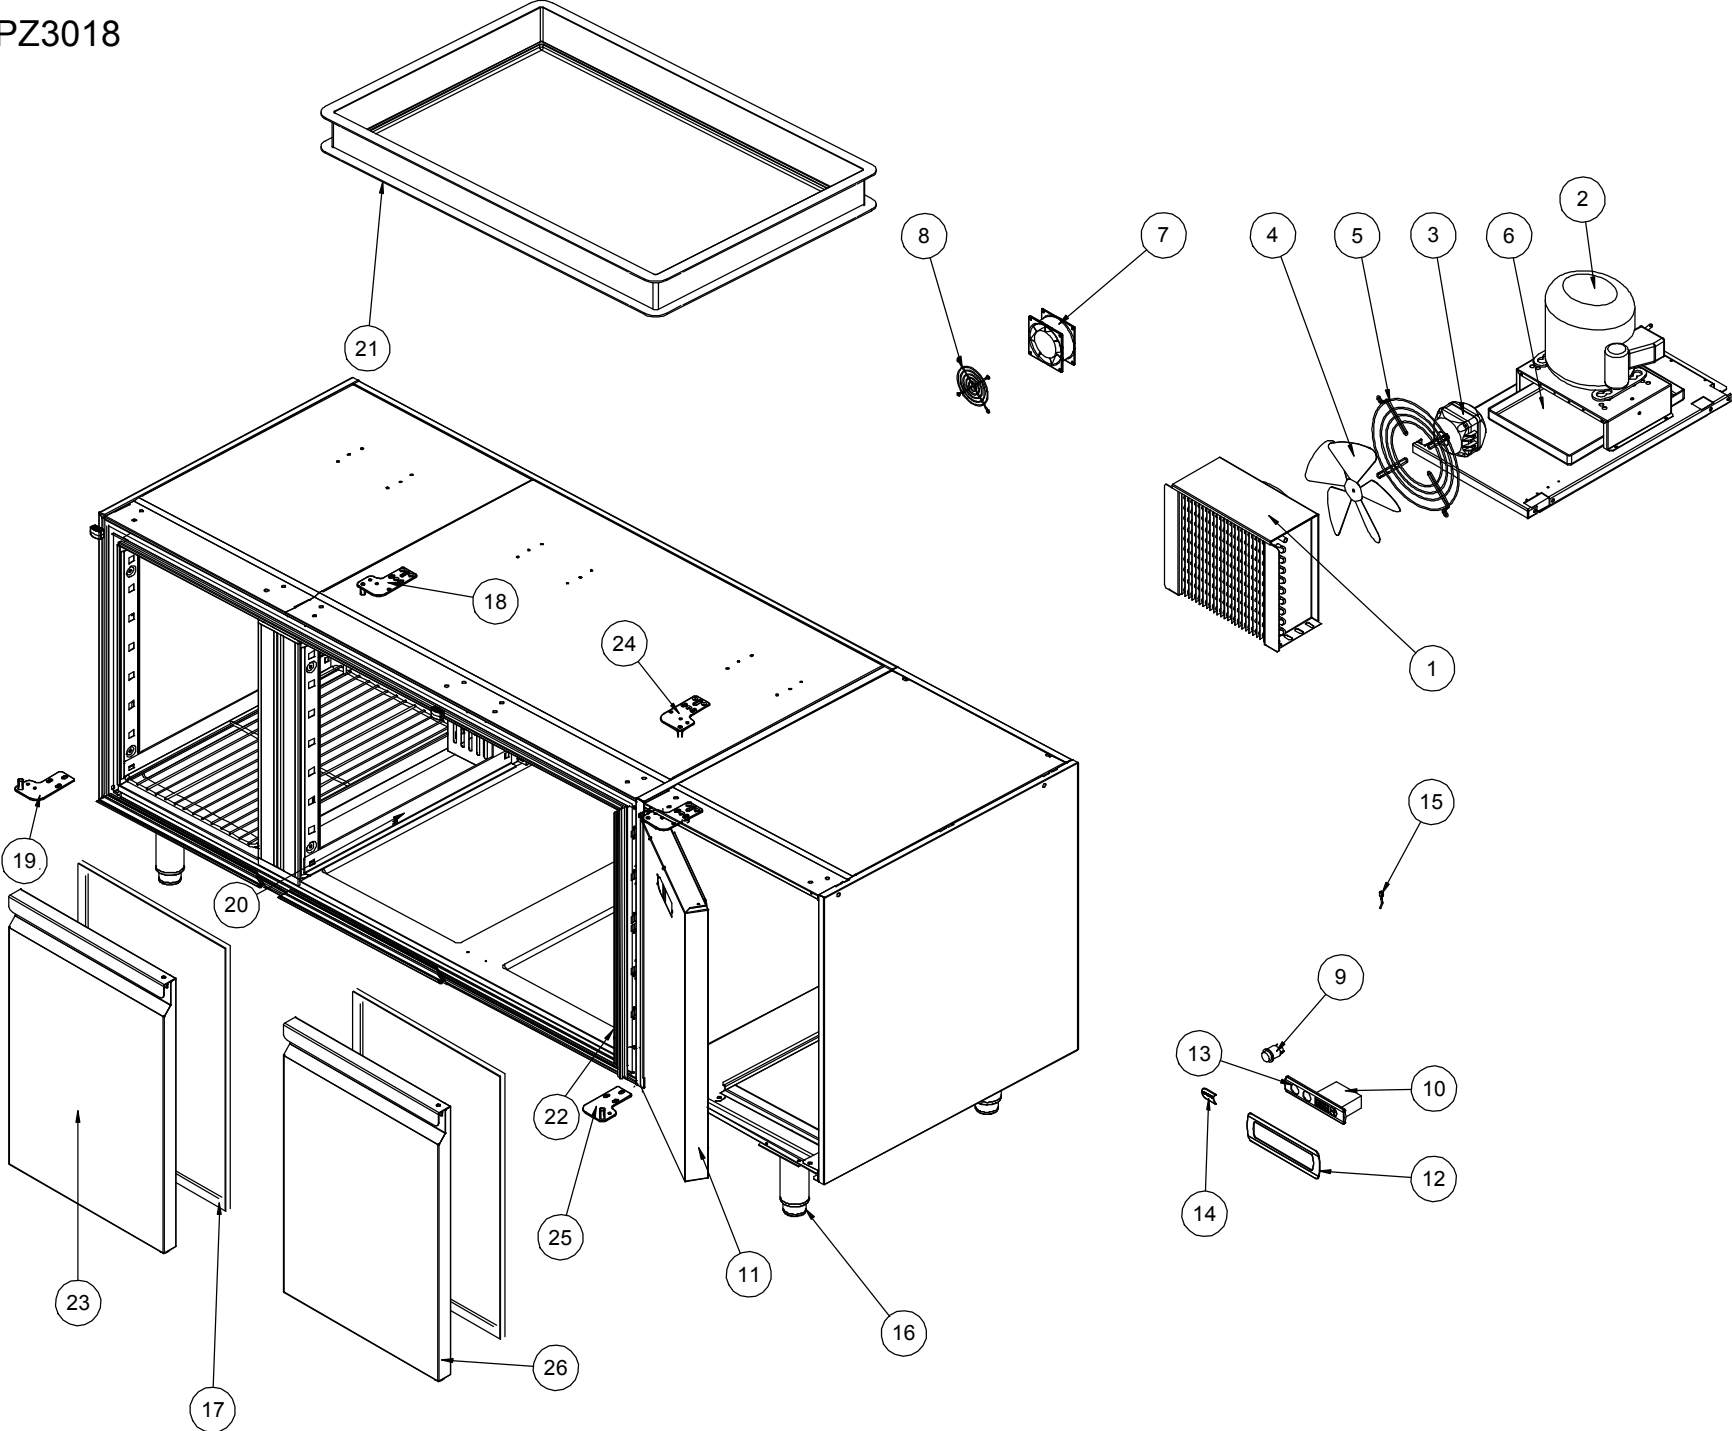

MODEL: TRPZ3018

NR	COD	ITALIANO	ENGLISH	FRANCAIS	DEUTSCHE
1	29263	"CONDENSATORE 10T 240A 3R P3.6 TUBI 3/8""	Condenser	Condenseur	Kondensator
2	28931	COMPRESSORE ACC ML60TB 220-240V 50 Hz	Compressor	Compresseur	Kompressor
3	28674	MOTOV.230V 50/60HZ 16W M4Q045-CF01-A4 CA	Ventilator	Moteur	Ventilator
4	18640	VENTOLA VA D.230-28 A 73811-2-3634	Fan	Hélice	Ventil
5	18644	GRIGLIA D.230 50970-2-4039 ZIEL	Fan protection grid	Grille de protection	Schutzgitter
6	29036	BACINELLA EVAPORACONDENSA TAR	Drip tray	Egouttoir	Kondenswasser-Behälter
7	33459	VENTILATORE TAR ST (AS9225BR1TY)	Ventilator	Moteur	Ventilator
8	32231	GRIGLIA VENTIL. 036.ASAC.0092	Fan protection grid	Grille de protection	Schutzgitter
9	29583	INTER.A PULSANTE BIP.VERDE SP6018C1E0000	General switch	Interrupteur générales	Haupt-Schalter
10	33100	TELET.PJ32S00000 230/50 PLACCA NERA	Telethermostat	Telethermostat	Telethermostat
11	32998	CRUSCOTTO DX TAR 2005 MOT. ILSA	Front panel	Panneau frontal	Front Blende Schrank
13	32957	MASCHERINA TAR 2005 ILSA	Front cover black	Couvre tableau	Abdeckung schwarz
15	29657	SONDA TEMPERATURA NTC 3 MT IP65	Temperature probe	Sonde de température	Temperaturfühler
16	31426	"PIEDINO REG. 1""1/4 H=140/190 C/PIASTRA"	Foot assembly	"Ens. pied 1""1/4"	"Set Stellfuß 1""1/4 H=140/190 TAR"
17	19099	Guarnizione	Gasket	Joint	Dichtung
18	32888	CERNIERA SUPERIORE SX TAR HIGH	Upper hinge	Charnière superieure	Oberes Scharnier links
19	32080	CERNIERA INF. SX TAR ECONOMICI	Lower left hinge assembly	Ensemble charniere inf.gouche	Set unteres Scharnier links
20	29085	GUIDA SX TAR GN L=513	LH SLIDE FOR REFRIGERATED COUNT	Glissière gauche tar GN L=513	Linke Führung TAR GN L=514
21	ACPZ0001	CASSETTA PORTA PIZZA	PIZZA CONTAINER	CAISSE POUR PIZZA	PIZZA-behaelter
22	29084	GUIDA DX TAR GN L=513	RH SLIDE FOR REFRIGERATED COUNT	Glissière droite tar GN=513	Rechte Führung TAR GN L=513
23	32856	PORTA SX TAR GN HIGH	Counter left door	Porte gauche tour refr.	Linke Kuehltischtuer
24	32887	CERNIERA SUPERIORE DX TAR HIGH	Upper Right hinge	Charnière sup. droite armoire	Rechtes oberes Scharnier Schränke
25	32081	CERNIERA INF. DX TAR ECONOMICI	Lower right hinge assembly	Ensemble charniere inf.droite	Set unteres Scharnier links
26	32855	PORTA DX TAR GN HIGH	Counter door	Porte tour refr.	Linke Kuehltischtuer